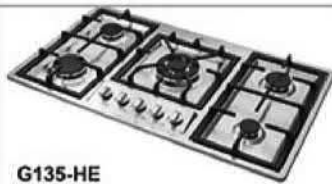

G135-HE
86*50 cm