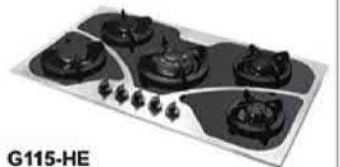

G115-HE
86*50 cm