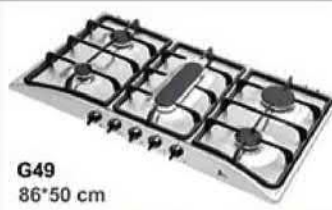

خودخش با استکلنس استیل آمدار لجه ایزارخورده

کلیه قطعات اصلی شامل شعله پخش کن، ترموکوپل و فندک الیومائیک ایتالیایی می باشد