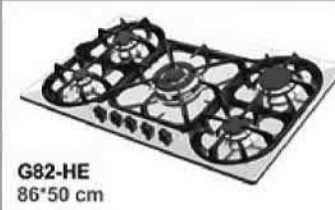

اجاق گازهای صفحه ای مدل
High Efficiency
اجاق گازهای صفحه ای با شعله پخش کن های HE
سری جدید ایتالیایی با راندمان بیشتر و آلودگی کمتر

دارای ۴ پلویز که یکی دارای شعله پخش کن دو منظوره می باشد.

گازهای HE ۶ شعله

خودخش با استکلنس استیل آمدار لجه ایزارخورده

کلیه قطعات اصلی شامل شعله پخش کن، ترموکوپل و فندک الیومائیک ایتالیایی می باشد

کارخانه اخوان در قبال فروش اینترنتی محصولات در سایت های مختلف هیچگونه مسئولیتی ندارد