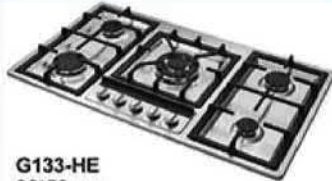

G133-HE
86*50 cm