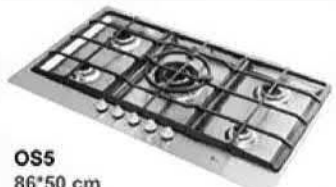

OS5
86*50 cm