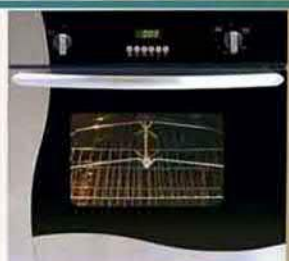

Code: **F12** Size: 60*60*55 cm

- نمای شیشه - استیل
- با کارکرد گاز و برق
- دارای کریل برقی و شعله پخش کن گازی
- مجهز به موتور هومه گردان
- دارای تایمر تاگ اسکرین با قابلیت برنامه پخت
- با شیلنگ ایمنی استنلس استیل
- با شیر ترموستاتیک و شیشه ایتالیایی
- دارای ترموکوپل دو زمانه