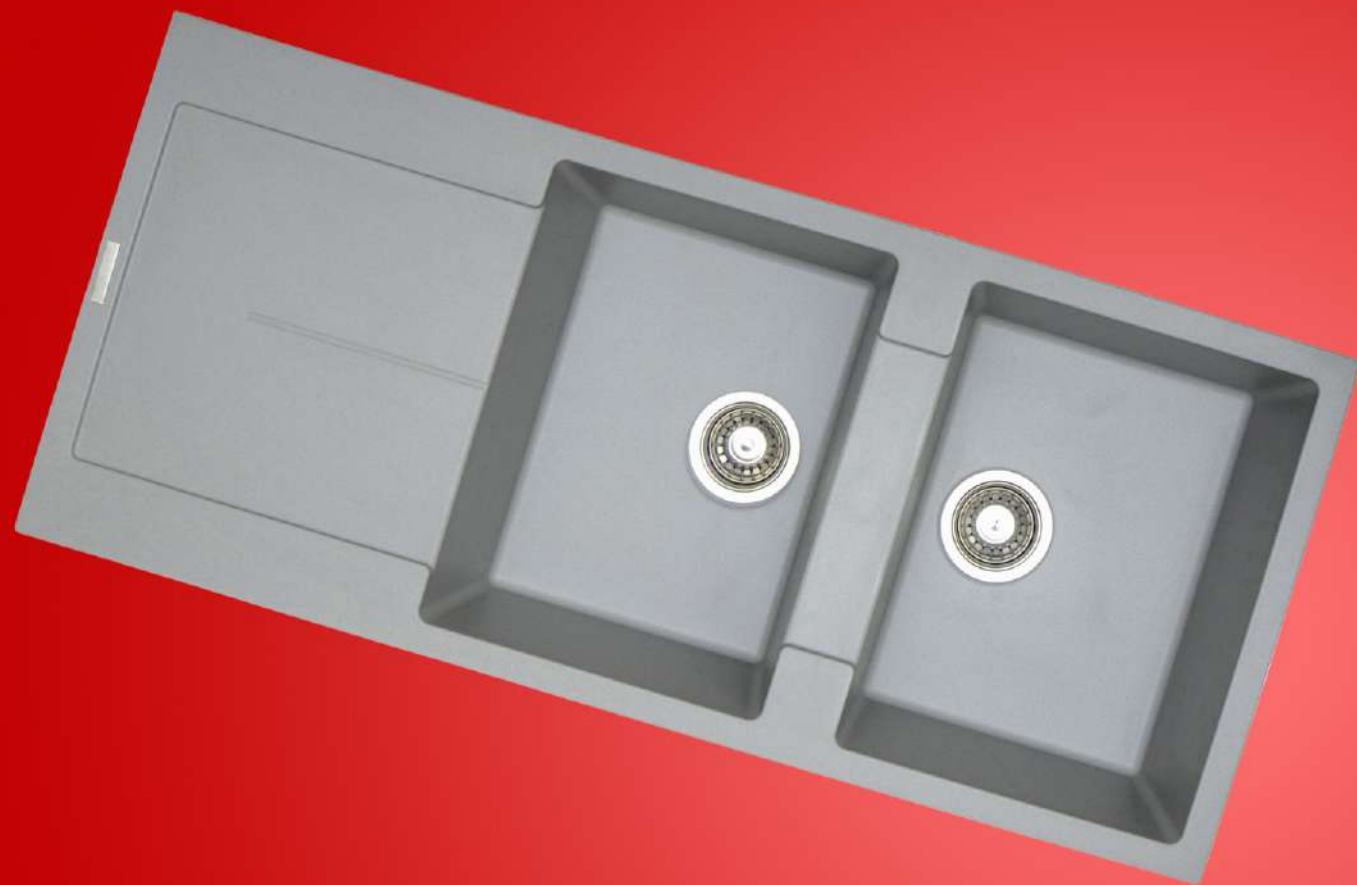

VOLGA & SHANON...