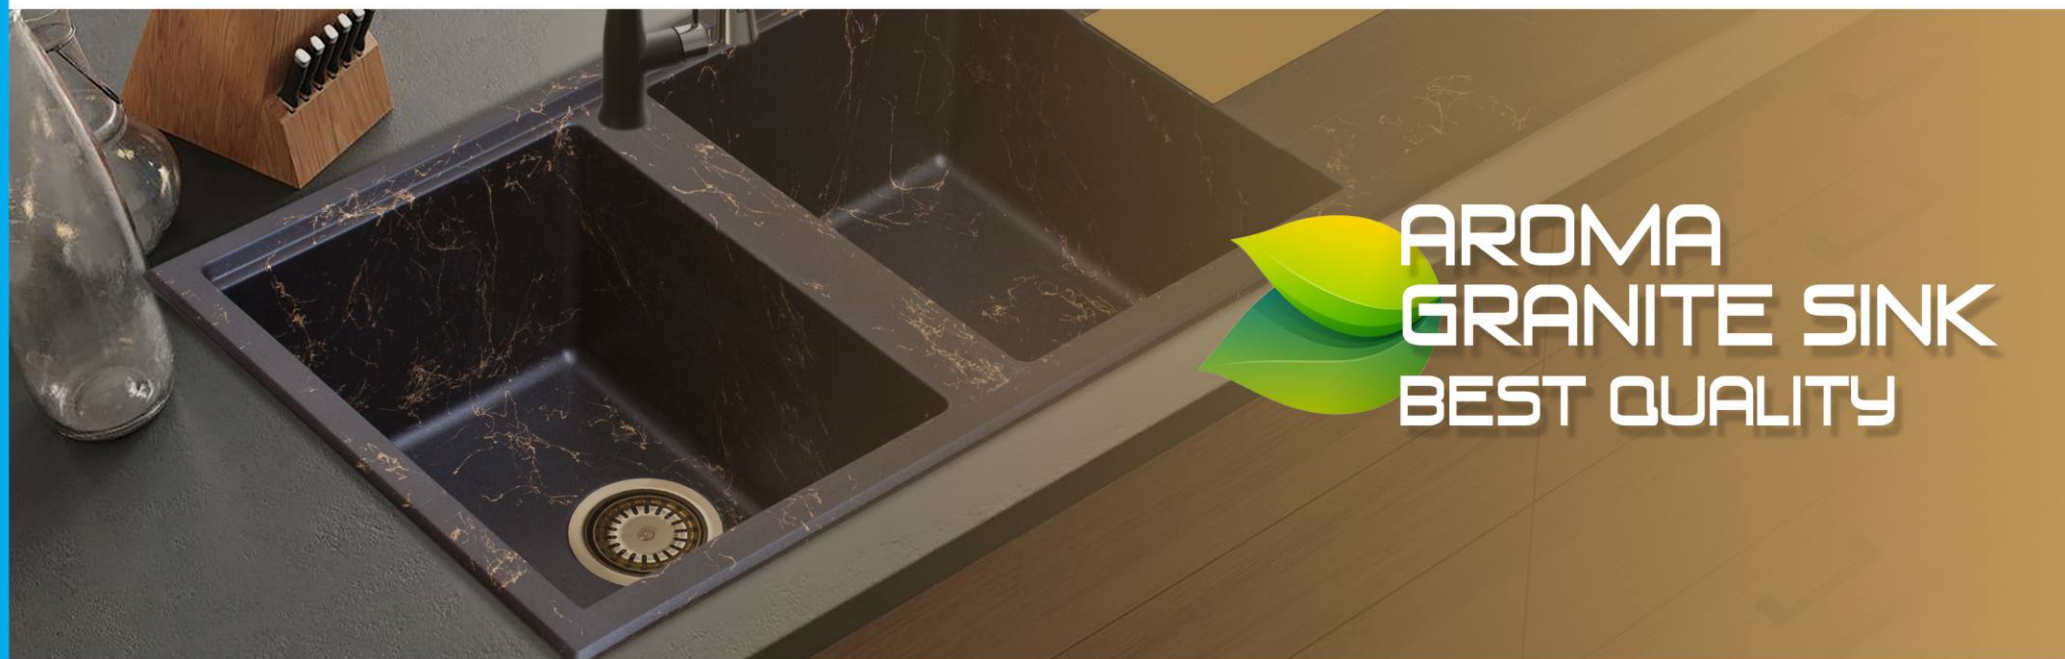

AROMA
GRANITE SINK
BEST QUALITY