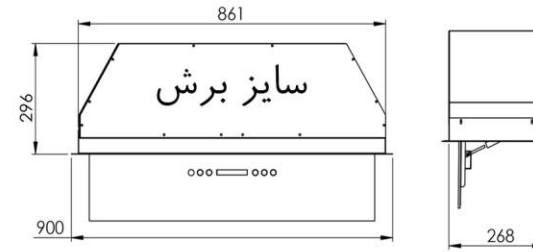

MODEL : **FALMEC FJ-55**

SIZE : 55 CM

هود مخفی فالمک اف جی ۵۵

MODEL : **FALMEC FJ-90**

SIZE : 90 CM

هود مخفی فالمک اف جی ۹۰

MODEL : **FALMEC FJ-70**

SIZE : 70 CM