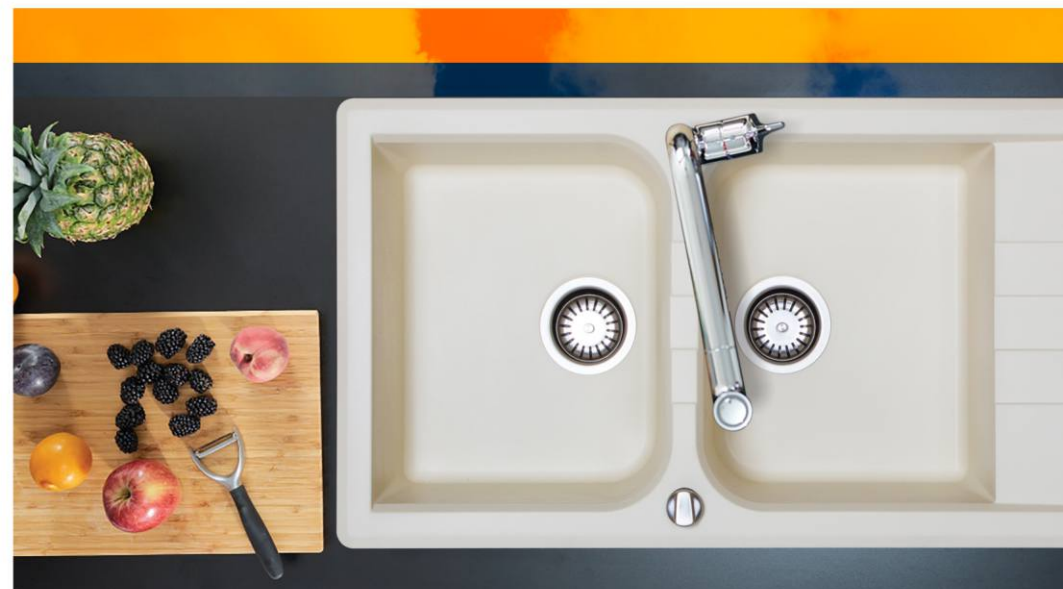

دارای زیر آب اتوماتیک - سبد و زیر قابلمه

BLACK

MODEL : **UNIKO**

عمق لگن ۲۰ سانتیمتر

SIZE : 115 x 50 CM

دارای زیر آب اتوماتیک - سبد و زیر قابلمه

WHITE

MODEL : **UNIKO**

عمق لگن ۲۰ سانتیمتر

SIZE : 115 x 50 CM

دارای زیر آب اتوماتیک - سبد و زیر قابلمه

CREAM

MODEL : **UNIKO**

عمق لگن ۲۰ سانتیمتر

SIZE : 115 x 50 CM