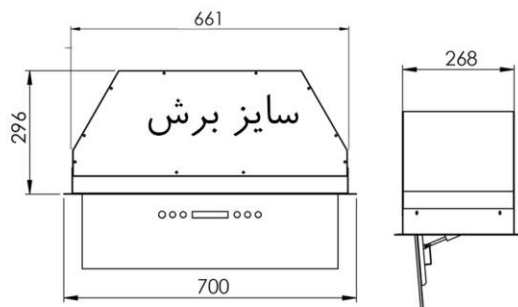

MODEL : **FALMEC FJ (W)-70**

SIZE : 70 CM

هود مخفی فالمک اف جی ۷۰ - سفید

موتور توربو دو فن با پوسته و پروانه فلزی

دارای ۴ لامپ SMD

صفحه کنترل لمسی روی درب شیشه ای بازشو

دارای سنسور دود و حرارت

چهار سرعت SUPER SILENT

فیلتر آلومینیومی قابل شست و شو مگنتیک

قدرت مکش ۱۰۰۰ متر مکعب در ساعت

ساعت و تایمر دیجیتال

قابلیت نصب فیلتر ذغالی

درب جکدار