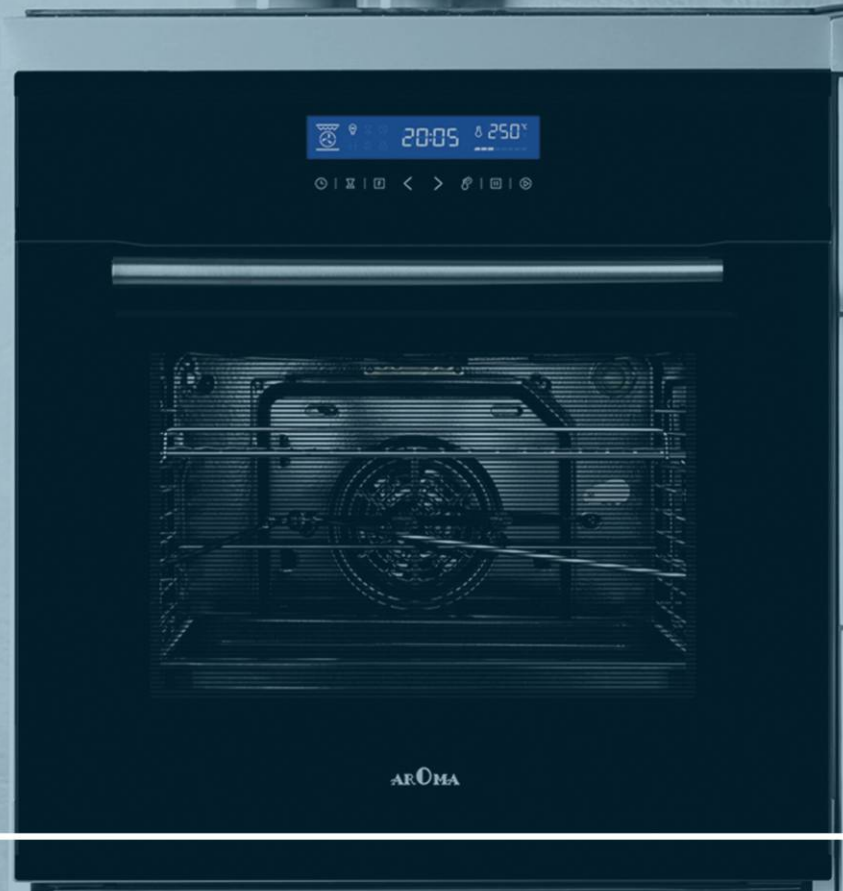

فیلتر آلومینیومی قابل شست و شو مگنتیک

قدرت مکش ۱۰۰۰ متر مکعب در ساعت

ساعت و تایمر دیجیتال

قابلیت نصب فیلتر ذغالی

درب جکدار

OVEN

The home has a
NEW LUXURY

MODEL : **SMART PYROLYTIC B**