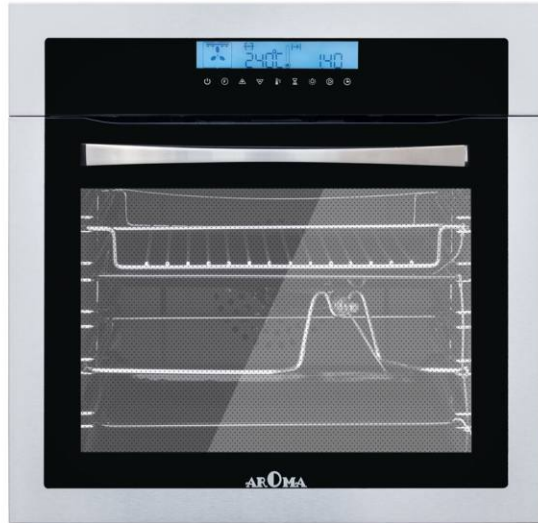

SIZE : 60 CM

MODEL : **SMART PYROLYTIC S**

SIZE : 60 CM

- | | | | |
|---|-------------------------|---|-------------------------|
| ● هفت طبقه با سینی مشبک (توری) ، پخت و چربی گیر | ● فر فول برقی هوشمند | ● هفت طبقه با سینی مشبک (توری) ، پخت و چربی گیر | ● فر فول برقی هوشمند |
| ● درب سه جداره | ● تاج کنترل با قفل کودک | ● درب سه جداره | ● تاج کنترل با قفل کودک |
| ● تایمر دیجیتال | ● ۹ برنامه پخت | ● تایمر دیجیتال | ● ۹ برنامه پخت |
| ● دارای ریل تلسکوپی | ● سیستم خود تمیز کن | ● دارای ریل تلسکوپی | ● سیستم خود تمیز کن |
| ● مجهز به درب آرام بند SOFT CLOSE | ● گنجایش ۷۰ لیتر | ● مجهز به درب آرام بند SOFT CLOSE | ● گنجایش ۷۰ لیتر |
| ● فن کانوکشن (تهویه ترکیبی) | ● جوجه گردان | ● فن کانوکشن (تهویه ترکیبی) | ● جوجه گردان |
| ● شیشه داخلی درب ، آسان بازشو جهت نظافت | ● یخ زدایی | ● شیشه داخلی درب ، آسان بازشو جهت نظافت | ● یخ زدایی |
| ● سیستم هوشمند تشخیص پخت MEAT PROBE | ● مجهز به گریل با فن | ● سیستم هوشمند تشخیص پخت MEAT PROBE | ● مجهز به گریل با فن |
| ● عایق حرارتی کامل ، نوار نسوز دور درب | ● سنسور ایمنی قطع کن | ● عایق حرارتی کامل ، نوار نسوز دور درب | ● سنسور ایمنی قطع کن |
| ● استیل ضد لک | ● فن خنک کننده | ● استیل ضد لک | ● فن خنک کننده |

این فرها علاوه بر داشتن آپشنهای فرهای اسمارت آروما ، مجهز به سیستم تمیز کننده پیشرفته هستند که به محض دریافت دستور ، درب فر به صورت

خودکار قفل شده و دمای داخل فر به ۴۵۰ درجه سانتیگراد رسیده و هرگونه آلودگی داخل کابین فر را از بین می برد.

MODEL : O 133 E

SIZE : 60 CM

- فر فول برقی
- جوجه گردان
- کنترل مکانیکی (دما ، زمان ، عملکرد)
- یخ زدایی
- ۷ برنامه پخت
- دارای ۵ طبقه و دو سینی مشبک (نوری) و پخت
- فن خنک کننده
- تایمر قطع کن پایان پخت
- گنجایش ۶۵ لیتر
- درب دو جداره
- فن کانوکشن (تهویه ترکیبی)
- استیل ضد لک
- سنسور ایمنی قطع کن
- عایق حرارتی کامل ، نوار نسوز دور درب