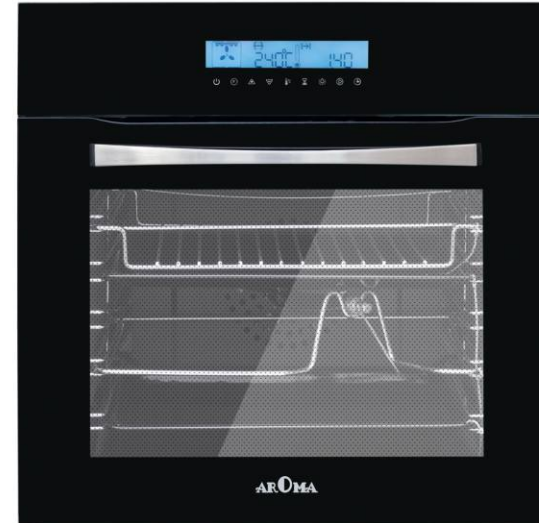

MODEL : O 160 E

SIZE : 60 CM

● قفل کودک	● فر فول برقی هوشمند	● قفل کودک	● فر فول برقی هوشمند
● سیستم هوشمند تشخیص پخت MEAT PROBE ● مجهز به ۴ المنت (بالا ۲ عدد - دور فن - پایین)	● سیستم هوشمند تشخیص پخت MEAT PROBE ● مجهز به ۴ المنت (بالا ۲ عدد - دور فن - پایین)	● سیستم هوشمند تشخیص پخت MEAT PROBE ● مجهز به ۴ المنت (بالا ۲ عدد - دور فن - پایین)	● سیستم هوشمند تشخیص پخت MEAT PROBE ● مجهز به ۴ المنت (بالا ۲ عدد - دور فن - پایین)
● جوجه گردان	● تاج کنترل	● جوجه گردان	● تاج کنترل
● فن خنک کننده	● ۱۳ برنامه پخت	● فن خنک کننده	● ۱۳ برنامه پخت
● یخ زدایی	● گنجایش ۷۰ لیتر	● یخ زدایی	● گنجایش ۷۰ لیتر
● ۵ طبقه یا دو سینی مشبک (توری) ، پخت و چربی گیر	● سیستم خود تمیز کن CATALYTIC SIDE PANEL	● ۵ طبقه یا دو سینی مشبک (توری) ، پخت و چربی گیر	● سیستم خود تمیز کن CATALYTIC SIDE PANEL
● آپشن دستوری پخت تاخیری هوشمند	● سنسور ایمنی قطع کن	● آپشن دستوری پخت تاخیری هوشمند	● سنسور ایمنی قطع کن
● درب سه جداره آسان بازشو جهت سهولت در نظافت	● فن کانوکشن (تهویه ترکیبی)	● درب سه جداره آسان بازشو جهت سهولت در نظافت	● فن کانوکشن (تهویه ترکیبی)
● قابلیت تغییر رنگ نمایشگر به قرمز و آبی	● فن کانوکشن مجهز به المنت	● قابلیت تغییر رنگ نمایشگر به قرمز و آبی	● فن کانوکشن مجهز به المنت
	● ساعت و تایمر دیجیتال		● ساعت و تایمر دیجیتال