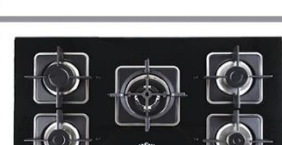

SABAF
ARYAN 4 86 x 51 cm
سایز برش: 840x500mm

دوپلویز
SABAF
FEDERICO 4 92 x 52 cm
سایز برش: 885x485mm

Flush Mount
SABAF
FLORENCE 86 x 51 cm
سایز برش: 840x490mm

SABAF
VENECIA 86 x 51 cm
سایز برش: 850x500mm

SABAF
PAVIA 2 90 x 52 cm
سایز برش: 820x455mm

SABAF
PAVIA 1 90 x 52 cm
سایز برش: 820x455mm