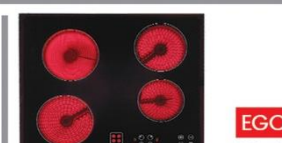

دوپلویز
SABAF
FEDERICO 2 92 x 52 cm
سایز برش: 885x485mm

E-G-O
MIX GE 86 x 51 cm
سایز برش: 840x490mm

دوپلویز
SABAF
FEDERICO 3 92 x 52 cm
سایز برش: 885x485mm

دوپلویز
SABAF
FEDERICO 4 92 x 52 cm
سایز برش: 885x485mm

E-G-O
EGO 2 30 x 50 cm
سایز برش: 270x490mm

E-G-O
EGO 4 60 x 50 cm
سایز برش: 570x470mm