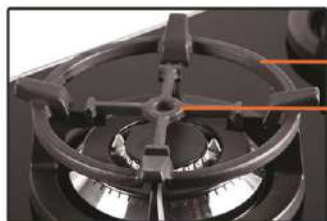

H 136 60 x 52 cm  
Installation Size: 540x460mm  
بیمه ایران

H 138 70 x 40 cm  
Installation Size: 680x380mm  
بیمه ایران

H 139 90 x 52 cm  
Installation Size: 855x490mm  
بیمه ایران

H 141 90 x 52 cm  
Installation Size: 855x490mm  
بیمه ایران

H 143 90 x 52 cm  
Installation Size: 855x490mm  
بیمه ایران

چدن آرام پز  
چهار پر قهوه جوش

جدول مشخصات مربوط به ژیکلورها و توان ورودی مشعل ها

نوع مشعل	ژیکلور گاز شهری		توان ورودی اسمی بر حسب کیلووات		مشعل ساخته داخل		مشعل واردانی	
	ساخته داخل	واردانی	ساخته داخل	واردانی	ساخته داخل	واردانی	ساخته داخل	واردانی
پلوویزی	140	135	3.8	3.3	3.8	3.3	3.8	3.3
مینی پلوویزی	-----	-----	2.5	-----	-----	-----	-----	-----
بزرگ	120	115	2.8	2.6	2.8	2.6	2.8	2.6
متوسط	100	97	2	-----	-----	-----	-----	-----
کوچک	90	72	1.4	1.2	1.4	1.2	1.4	1.2