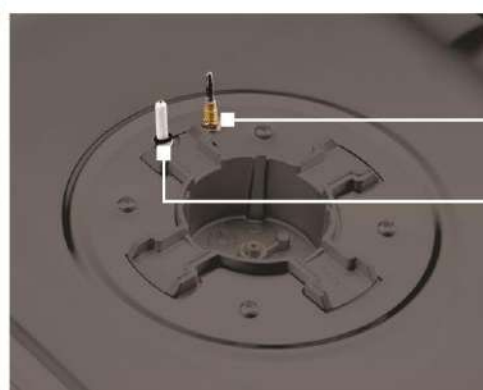

Built in Hob Gas

LUXAURY SERIES

تمامی اجاق گازها یک سال تحت پوشش بیمه ایران هستند.

EGO-S2 30 x 50 cm
Installation Size: 270x490mm
بیمه ایران E-G-O

شرکتهای تامین کننده قطعات اجاق گازها

Thermocouple (ترموکوپل)

در صورت خاموش شدن شعله به هر دلیلی، ترموکوپل به صورت خودکار جریان گاز را قطع می کند.

Auto Ignition (فندک اتوماتیک)

بعد از چرخاندن ولوم گاز با ایجاد جرقه، شعله را فوری روشن میکند.