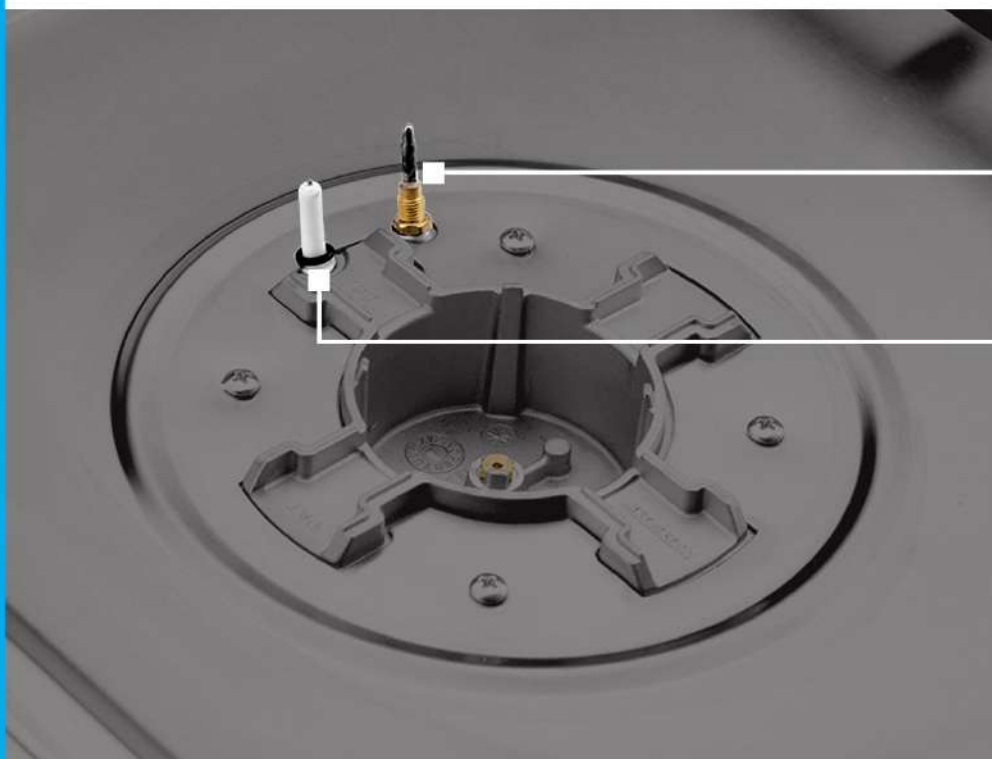

SIZE : 30 x 50 CM

Thermocouple (ترموکوپل)

در صورت خاموش شدن شعله به هر دلیلی ، ترموکوپل به صورت خودکار جریان گاز را قطع می کند

Auto Ignition (فندک اتوماتیک)

بعد از چرخاندن ولوم گاز با ایجاد جرقه ، شعله را فوری روشن میکند.