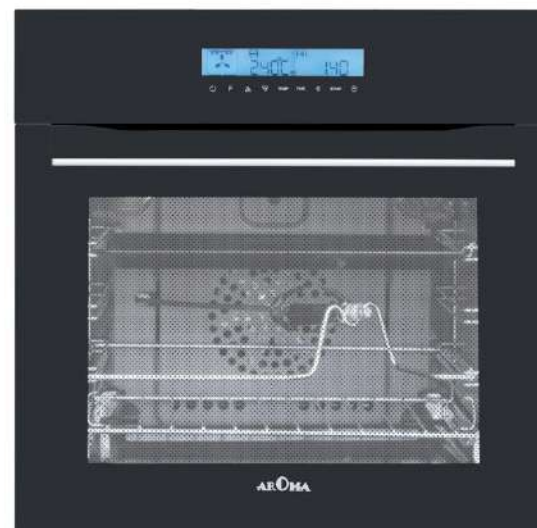

MODEL : O 160 E

SIZE : 60 CM

- فن فول برقی هوشمند
- سیستم هوشمند تشخیص پخت **MEAT PROBE** ● جوجه گردان
- فن خنک کننده
- یخ زدایی
- ۴ طبقه با سینی مشبک (توری)، پخت و چربی گیر
- آپشن دستوری پخت تاخیری هوشمند
- درب سه جداره
- فن کانوکشن مجهز به المنت
- سیستم هوشمند تشخیص پخت **MEAT PROBE** ● جوجه گردان
- فن خنک کننده
- یخ زدایی
- ۱۳ برنامه پخت
- گنجایش ۷۰ لیتر
- سیستم خود تمیز کن **CATALYTIC SIDE PANEL**
- سنسور ایمنی قطع کن
- فن کانوکشن (تهویه ترکیبی)

- فن فول برقی هوشمند
- سیستم هوشمند تشخیص پخت **MEAT PROBE** ● جوجه گردان
- فن خنک کننده
- یخ زدایی
- ۴ طبقه با سینی مشبک (توری)، پخت و چربی گیر
- آپشن دستوری پخت تاخیری هوشمند
- درب سه جداره
- فن کانوکشن مجهز به المنت
- سیستم هوشمند تشخیص پخت **MEAT PROBE** ● جوجه گردان
- فن خنک کننده
- یخ زدایی
- ۱۳ برنامه پخت
- گنجایش ۷۰ لیتر
- سیستم خود تمیز کن **CATALYTIC SIDE PANEL**
- سنسور ایمنی قطع کن
- فن کانوکشن (تهویه ترکیبی)