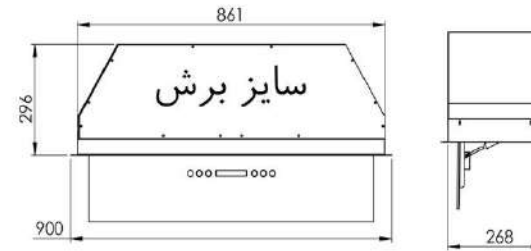

MODEL : **FALMEC FJ-90**

SIZE : 90 CM

هود مخفی فالمک اف جی ۹۰