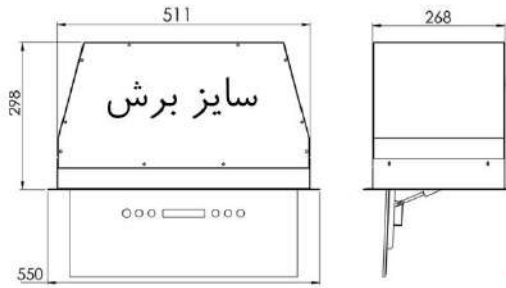

MODEL : **FALMEC FJ-55**

SIZE : 55 CM

هود مخفی فالمک اف جی ۵۵