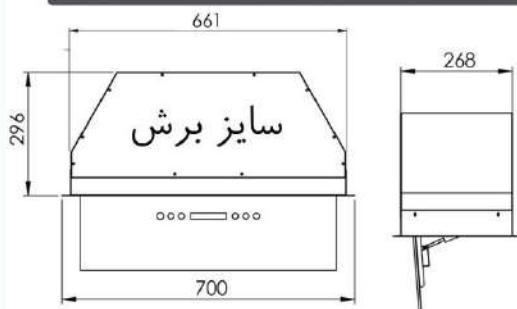

MODEL : **FALMEC F**

SIZE : 70 CM

هود مخفی فالک اف ۷۰

موتور توربو دو فن با پوسته و پروانه فلزی

دارای ۴ لامپ SMD

صفحه کنترل لمسی روی درب شیشه ای باز شو

چهار سرعت SUPER SILENT

فیلتر آلومینیومی قابل شست و شو مگنتیک

قدرت مکش ۱۰۰۰ متر مکعب در ساعت

ساعت و تایمر دیجیتال

قابلیت نصب فیلتر ذغالی

درب جکدار

موتور توربو دو فن با پوسته و پروانه فلزی

دارای ۴ لامپ SMD

صفحه کنترل لمسی روی درب شیشه ای باز شو

چهار سرعت SUPER SILENT

فیلتر آلومینیومی قابل شست و شو مگنتیک

قدرت مکش ۱۰۰۰ متر مکعب در ساعت

ساعت و تایمر دیجیتال

قابلیت نصب فیلتر ذغالی