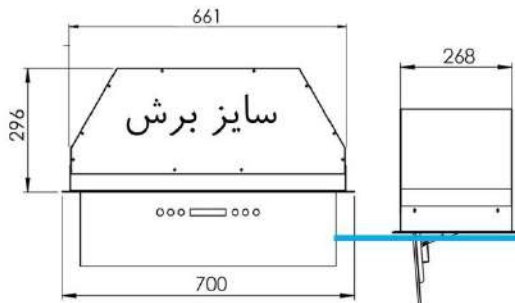

MODEL : **FALMEC FJ-55**

SIZE : 55 CM

هود مخفی فالمک اف جی ۵۵

MODEL : **FALMEC FJ-90**

SIZE : 90 CM

هود مخفی فالمک اف جی ۹۰

MODEL : **FALMEC FJ-70**

SIZE : 70 CM