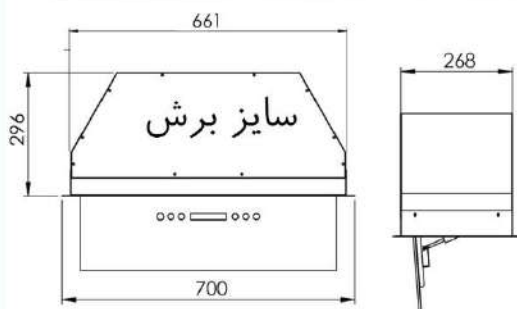

MODEL : **FALMEC FJ (W)-70**

SIZE : 70 CM

هود مخفی فالک اف جی ۷۰ - سفید