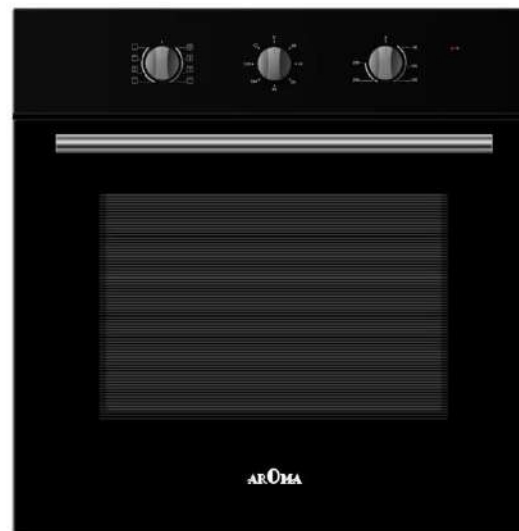

Defrost

یخ زدایی

المنت پایین همراه با فن

Double Grilling with fan

گریل دوبل همراه با فن

- فر فول برقی هوشمند
- تاج کنترل با قفل کودک
- ۹ برنامه پخت
- خود تمیز کن **CATALYTIC SIDE PANEL**
- گنجایش ۷۰ لیتر
- جوجه گردان
- یخ زدایی
- مجهز به گریل با فن
- سنسور ایمنی قطع کن
- فن خنک کننده
- هفت طبقه با سینی مشبک (توری) ، پخت و چربی گیر
- درب سه جداره
- تایمر دیجیتال
- دارای ریل تلسکوپی
- مجهز به درب آرام بند **SOFT CLOSE**
- فن کانوکشن (تهویه ترکیبی)
- آپشن دستوری پخت تاخیری هوشمند
- سیستم هوشمند تشخیص پخت **MEAT PROBE**
- عایق حرارتی کامل ، نوار نسوز دور درب
- شیشه داخلی درب ، آسان بازشو جهت نظافت

MODEL : O 133 E

SIZE : 60 CM

MODEL : O 135 E

SIZE : 60 CM

- فر فول برقی
- جوجه گردان
- کنترل مکانیکی (دما ، زمان ، عملکرد)
- بیخ زدایی
- ۷ برنامه پخت
- دارای ۵ طبقه و دو سینی مشبک (توری) و پخت
- فن خنک کننده
- تایمر قطع کن پایان پخت
- درب دو جداره
- گنجایش ۶۵ لیتر
- فن کانوکشن (تهویه ترکیبی)
- استیل ضد لک
- سنسور ایمنی قطع کن
- عایق حرارتی کامل ، نوار نسوز دور درب