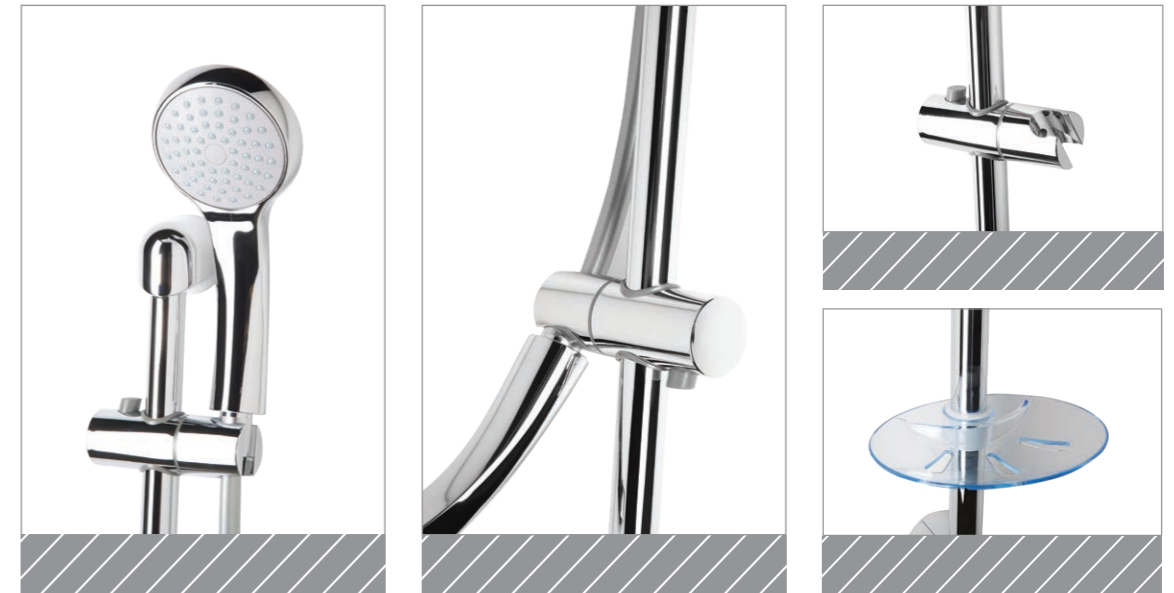

- دارای لوله استیل ۳۰۴ - قطر ۲۵
- دارای شلنگ آنتی باکتریال
- دارای نصب آسان
- دارای گوشی ترکیب هوا و آب با مصرف کاهش ۵۰% آب
- دارای قطعات کروم شده با استاندارد جهانی صبا

- Model: Datis
- Size Pipe: 60x25 Cm ss 304
- Hand Shower: 7919
- Hose: PVC anti bactryal

Saba صبا

- دارای لوله استیل ۳۰۴ با قطر ۲۵
- دارای آسانسور قابل تنظیم ارتفاع که باعث زیاد شدن فاصله از دیوار می‌گردد که باعث راحت دوش گرفتن فرد می‌شود
- دارای شلنگ استیل تمام برنجی ۳۰۴
- دارای گوشی انژکتوری (پودر شدن آب) ۵ حالت

Zagros

زاگرس

- دارای لوله استیل ۳۰۴ با قطر ۲۵
- دارای شلنگ استیل تمام برنجی ۳۰۴
- دارای گوشی ۴ حالت با کارکرد طولانی
- مناسب برای محیط‌های مرطوب و شرجی
- قابلیت نصب آسان و دقیق
- دارای رنگ های متنوع

- Model: Zagros
- Size Pipe: 60x25 Cm ss 304
- Hand Shower: 7989
- Hose: SP2

- Model: Darma
- ☑ Material: Full Brass
- ☑ Shower Head: 30x20 Cm
S.s 304
- ☑ Size: 115x3.5x2 Cm
- ☑ Hand Shower: B 40
- ☑ Hose: SC - Germany

Rashel

راشل

- دارای لوله تمام برنجی با قطر ۲۵ برای آب دهی بهتر
- دارای نصب آسان
- قابلیت تنظیم ارتفاع لوله متناسب با محل نصب
- دارای سردوش ABS ضد رسوب با قابلیت فشار آب هم سطح