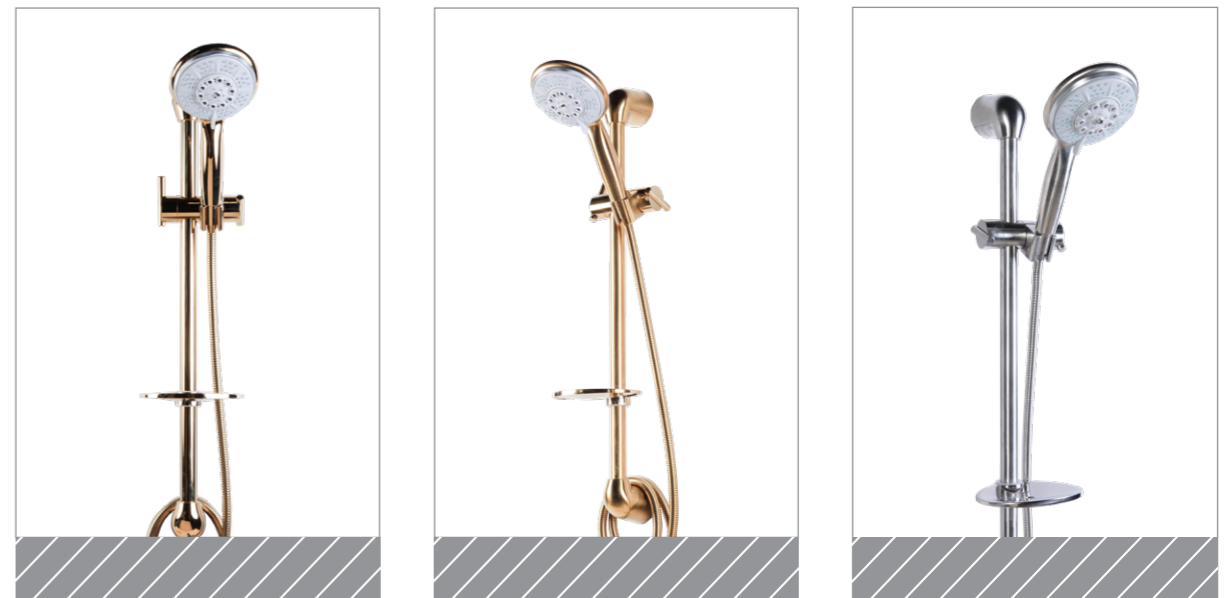

Saba صبا

- دارای لوله استیل ۳۰۴ با قطر ۲۵
- دارای آسانسور قابل تنظیم ارتفاع که باعث زیاد شدن فاصله از دیوار می‌گردد که باعث راحت دوش گرفتن فرد می‌شود
- دارای شلنگ استیل تمام برنجی ۳۰۴
- دارای گوشی انژکتوری (پودر شدن آب) ۵ حالت

Khazar خزر

- دارای لوله استیل ۳۰۴ با قطر ۲۵
- دارای شلنگ استیل تمام برنجی ۳۰۴
- دارای گوشی ۴ حالتی با کارکرد طولانی در محیط های مرطوب و شرجی
- قابلیت نصب آسان و دقیق

- Model: Khazar
- Size Pipe: 60x25 Cm ss 304
- Hand Shower: 7821
- Hose: G-CH-P

Zagros

زاگرس

- دارای لوله استیل ۳۰۴ با قطر ۲۵
- دارای شلنگ استیل تمام برنجی ۳۰۴
- دارای گوشی ۴ حالت با کارکرد طولانی
- مناسب برای محیط‌های مرطوب و شرجی
- قابلیت نصب آسان و دقیق
- دارای رنگ های متنوع

- Model: Zagros
- Size Pipe: 60x25 Cm ss 304
- Hand Shower: 7989
- Hose: SP2

- Model: Rashel
- ☑ Material: Full Brass
- ☑ Shower Head: ABS 0 30
- ☑ Hand Shower: 7989
- ☑ Hose: SC - Germany

Luxury Gold

لاکچری گلد

- دارای لوله تمام برنجی با قابلیت چرخش ۳۶۰
- دارای قطعات تمام برنجی از جمله بالابر برنجی
- دارای سردوش استیل ۳۰۴ ضد رسوب
- دارای شلنگ های ۳۰۴ با قطعات تمام برنجی
- دارای تنوع در رنگ بندی
- قابلیت استفاده در مکان های شرجی و مرطوب