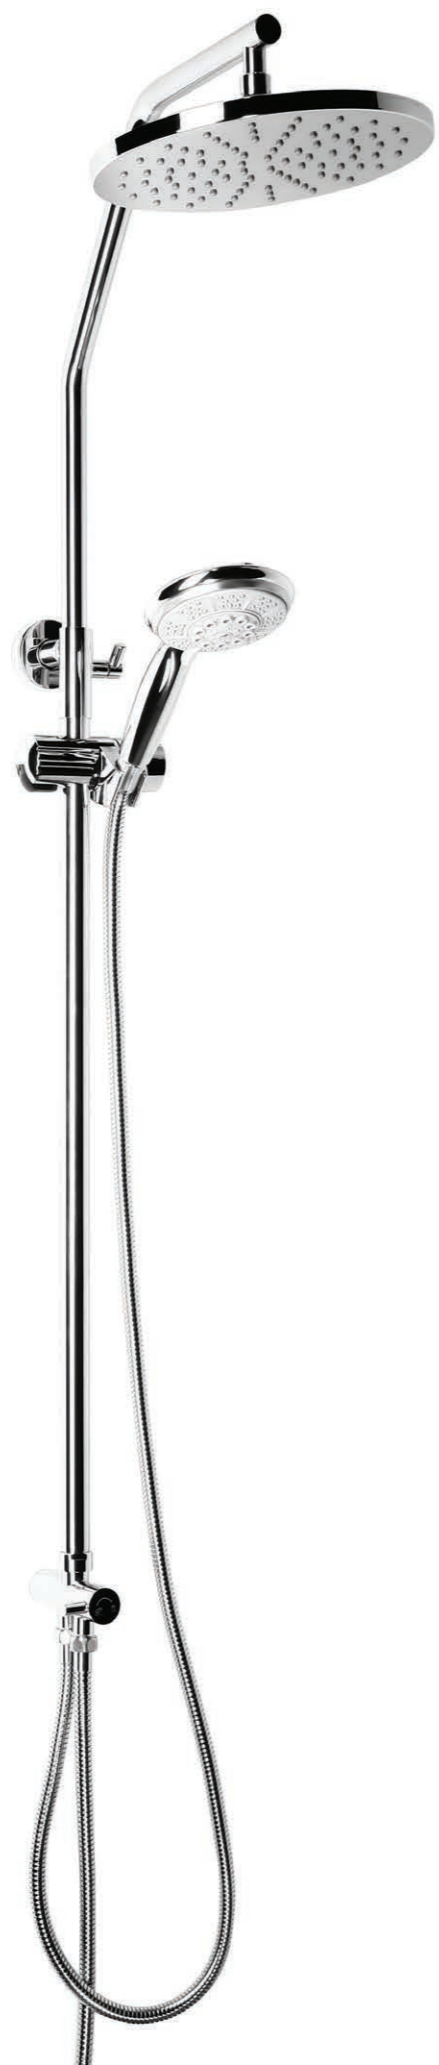

Saba صبا

- دارای لوله استیل ۳۰۴ با قطر ۲۵
- دارای آسانسور قابل تنظیم ارتفاع که باعث زیاد شدن فاصله از دیوار می‌گردد که باعث راحت دوش گرفتن فرد می‌شود
- دارای شلنگ استیل تمام برنجی ۳۰۴
- دارای گوشی انژکتوری (پودر شدن آب) ۵ حالت

- Model: Saba
- Size Pipe: 60x25 Cm ss 304
- Hand Shower: 27V4
- Hose: SC - Germany

MIRROR CHROME

BATH

SHOWER HEAD

ECO RIGH

Air Power

QUICK CLEAN

SAVE WATER

- Model: Flat
- Material: Full Brass
- Shower Head: Brass 25
- Hose: S.S Chrome

Color: Chrome Brush gold Gold Brush Nickel Black White

Tenso

تنسو گرد

- لوله‌های تمام برنجی با قابلیت نصب آسان
- شیر تمام برنجی با قابلیت اتصال به دیوار
- قابلیت نصب آسان و دقیق
- دارای سردوش و گوشی استیل به قطر ۲۵ cm

- Model: Darma
- ☑ Material: Full Brass
- ☑ Shower Head: 30x20 Cm
S.s 304
- ☑ Size: 115x3.5x2 Cm
- ☑ Hand Shower: B 40
- ☑ Hose: SC - Germany

Rashel

راشل

- دارای لوله تمام برنجی با قطر ۲۵ برای آب دهی بهتر
- دارای نصب آسان
- قابلیت تنظیم ارتفاع لوله متناسب با محل نصب
- دارای سردوش ABS ضد رسوب با قابلیت فشار آب هم سطح