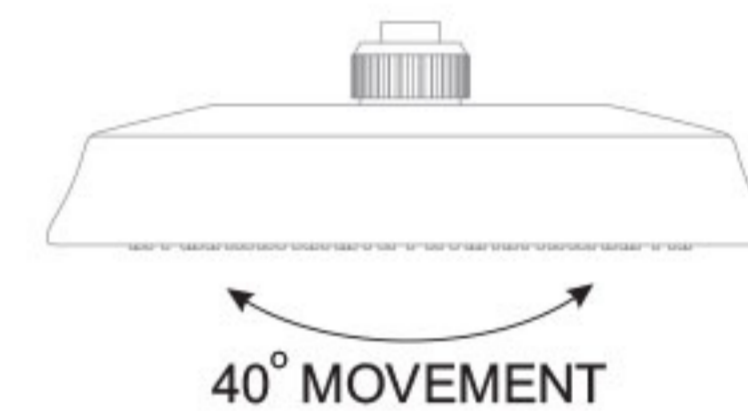

▶ TYPE: B

101
100 atrisataps.ir

Built-in SHOWER SET MARLIK MODEL

Fixed rain shower (wall or ceiling), with silicone head, anti-dandruff and lime, With fast cleaning capability.

سردوش ثابت با لوله نگهدارنده (سقفی یا دیواری) ، دارای سر سیلیکونی، ضد شوره و آهک، با قابلیت تمیز کردن سریع.