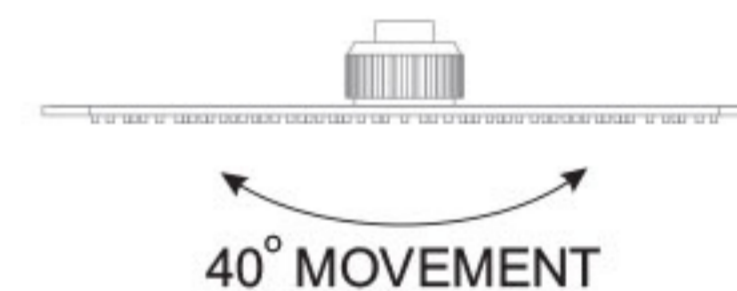

Built-in SHOWER SET DELTA MODEL

Fixed rain shower (wall or ceiling), with silicone head, anti-dandruff and lime, With fast cleaning capability.

سردوش ثابت با لوله نگهدارنده (سقفی یا دیواری) ، دارای سر سیلیکونی، ضد شوره و آهک، با قابلیت تمیز کردن سریع.

40° MOVEMENT