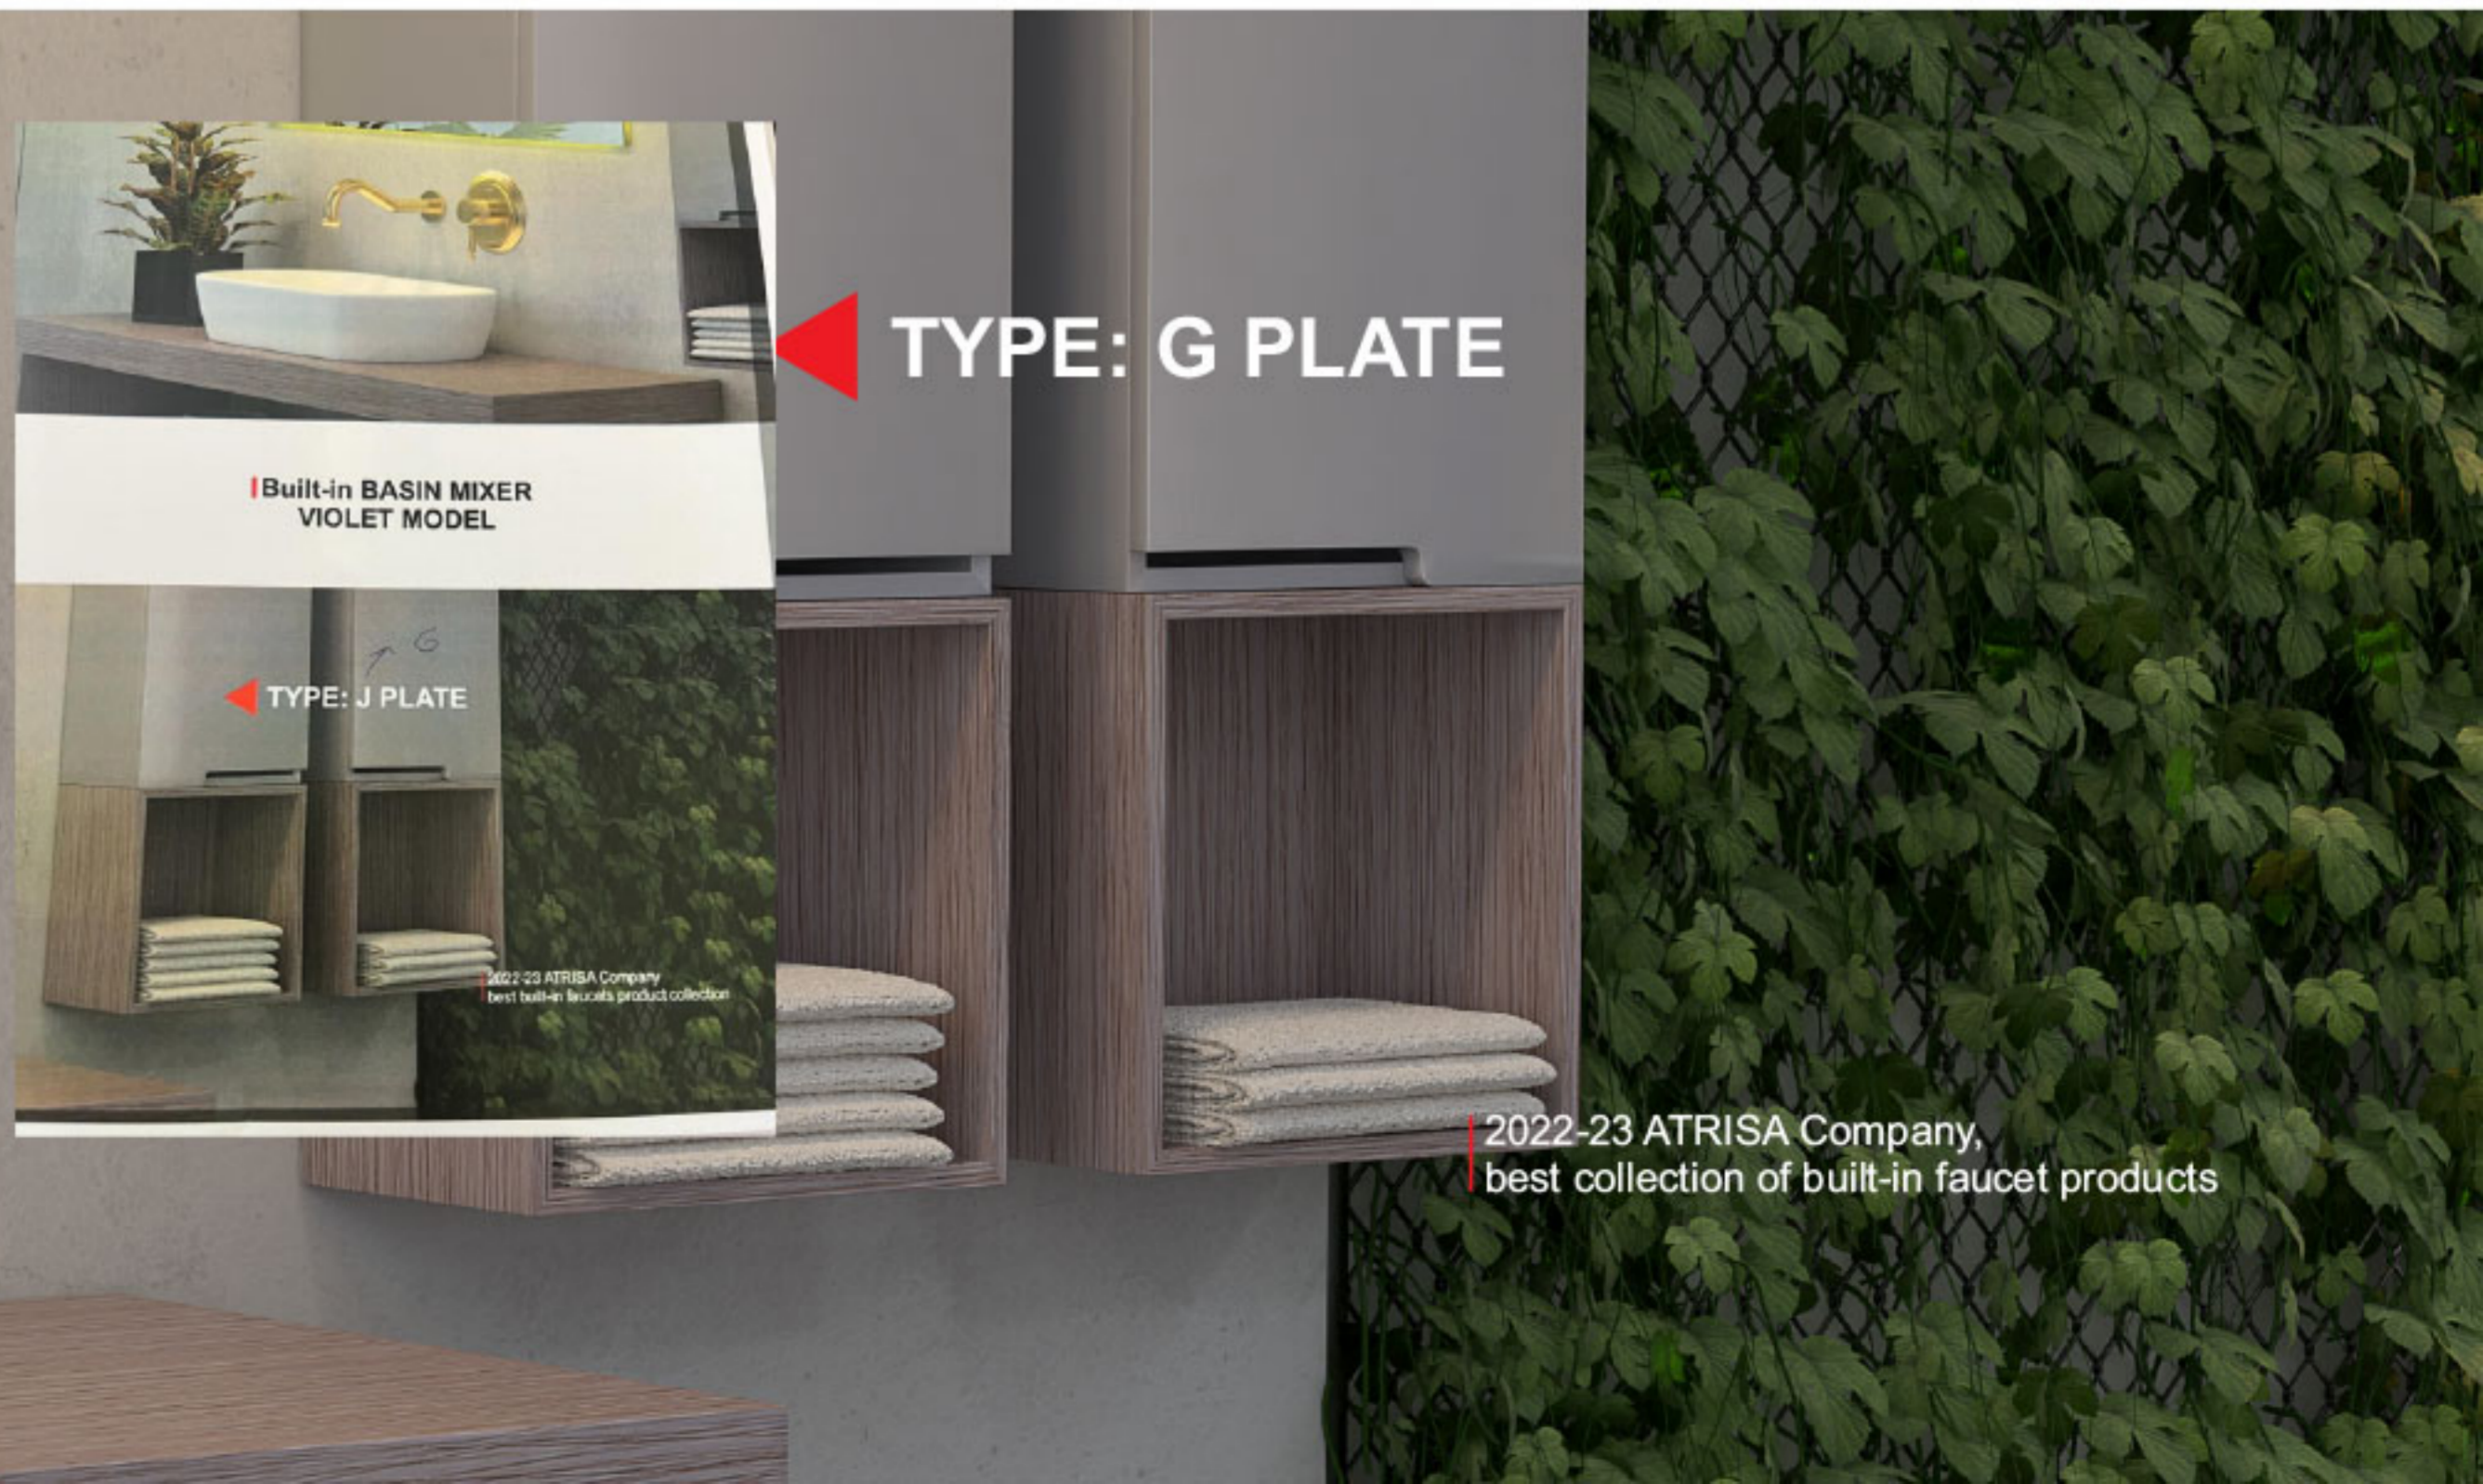

▶ TYPE: G PLATE