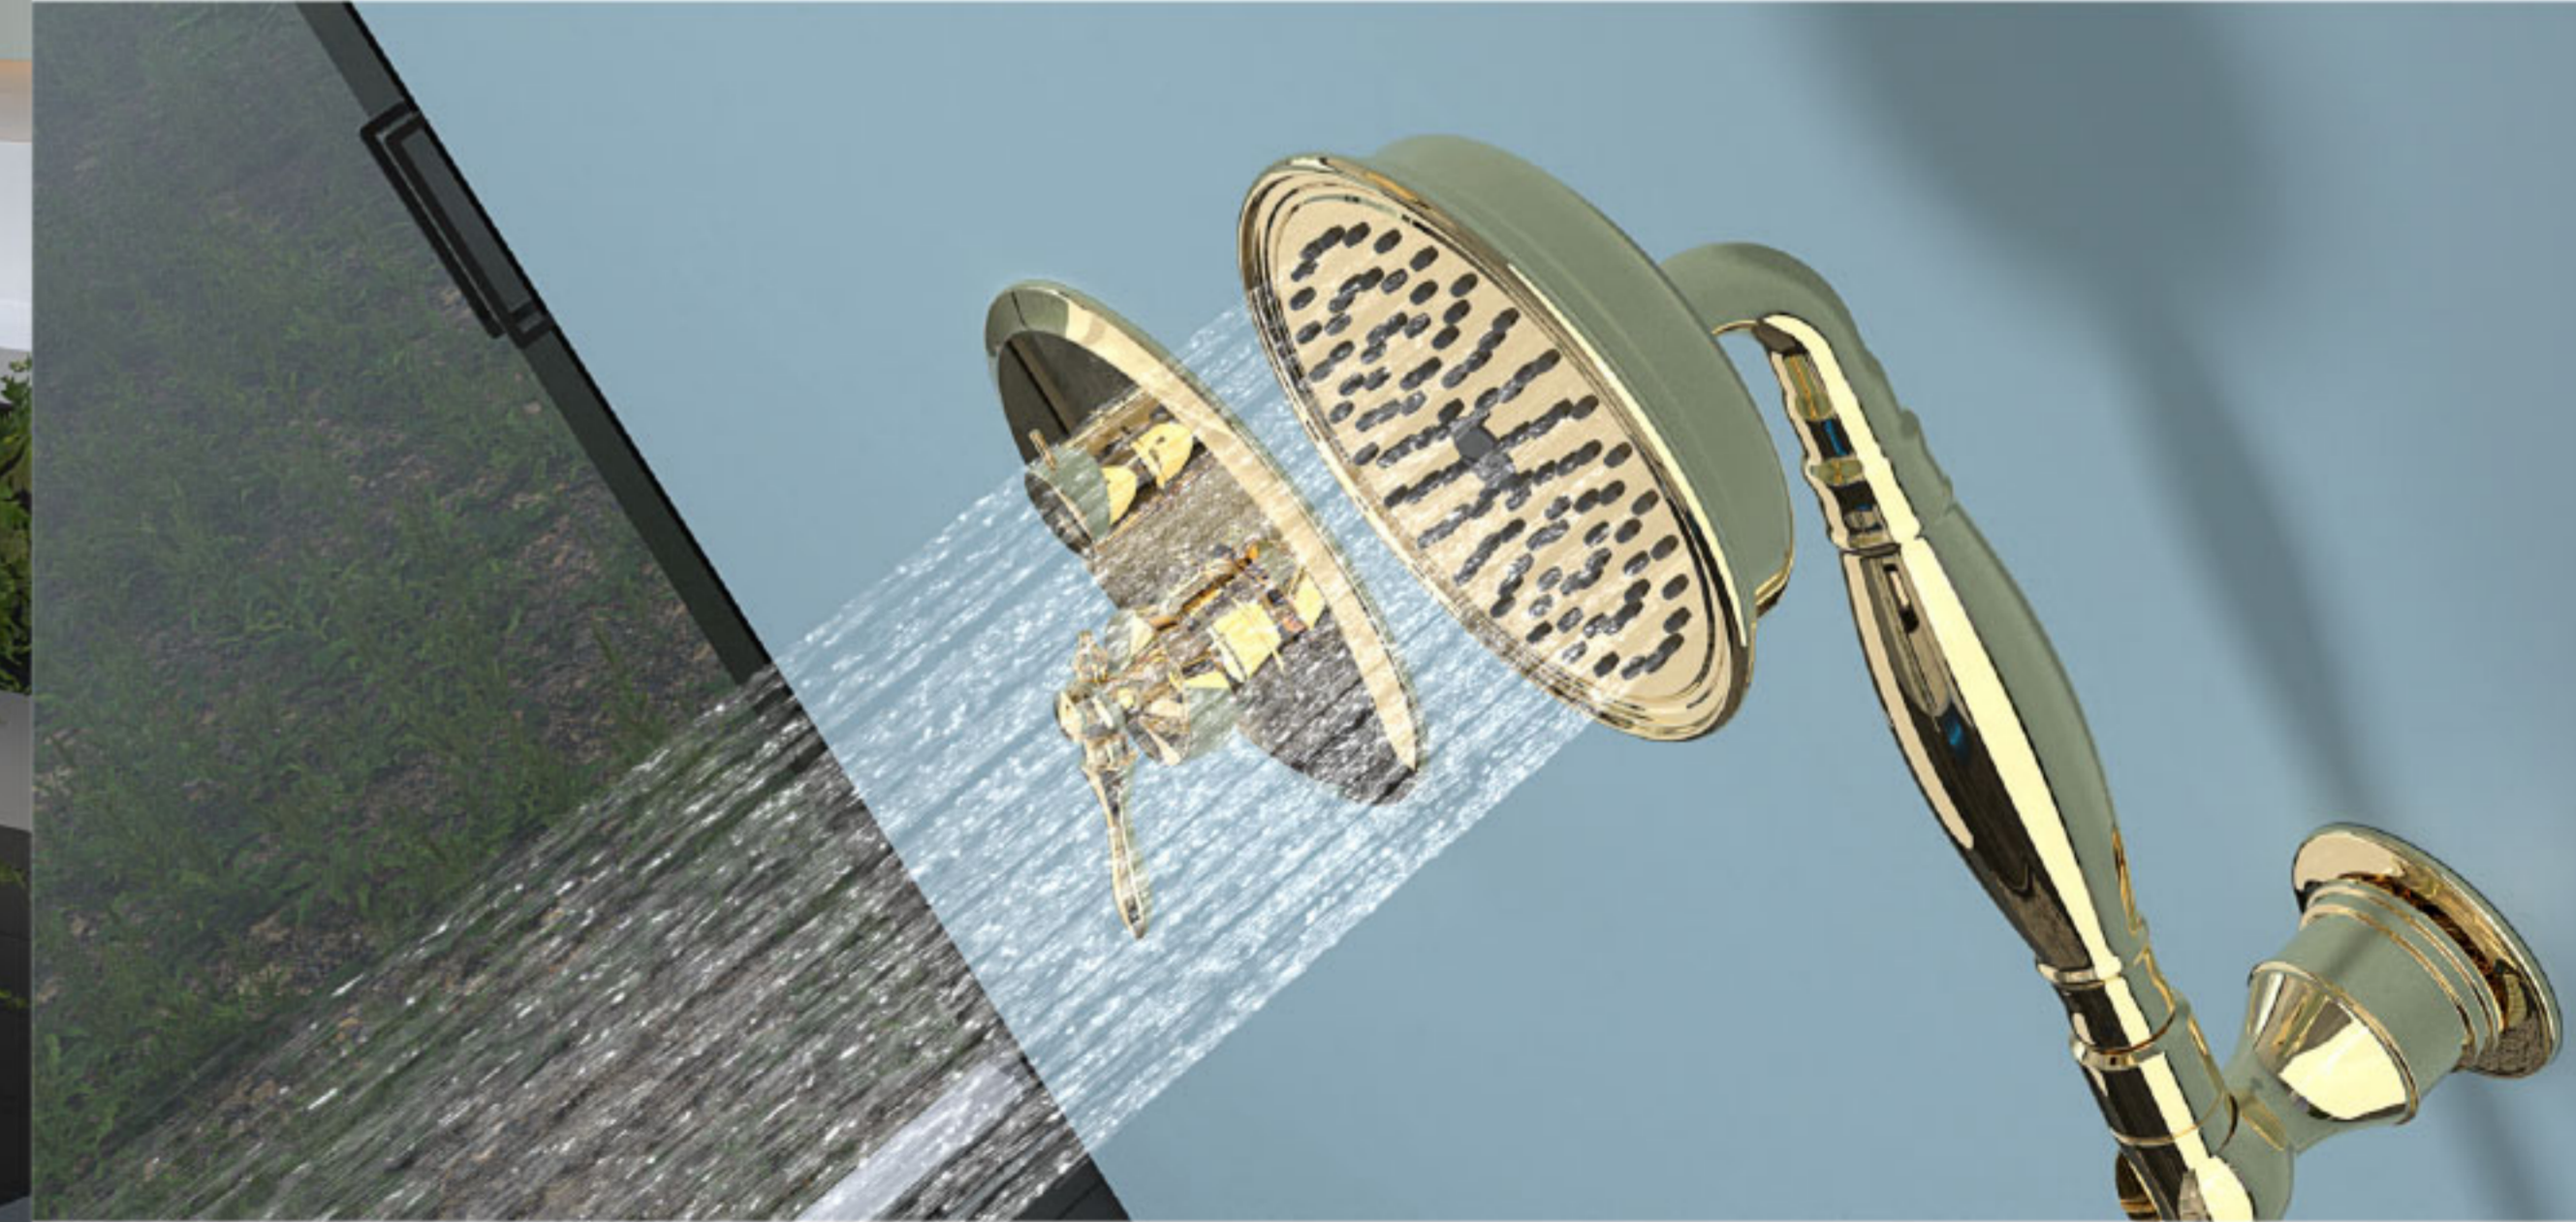

Built-in SHOWER SET ZIGMOND MODEL

Shower set A & B type includes;
fixed rain shower (wall or ceiling), diverter has
3 modes, Independent plate with hot and cold
water adjustment lever, movable rain shower,
bath spot wall mounted (only in A type)

ست دوش تیپ A و تیپ B
سردوش ثابت (سقفی یا دیواری)، پلیت مستقل همراه اهرم
تنظیم آب سرد و گرم و دایورتور ۳ حالت، سردوش متحرک، وان
پرکن (فقط در تیپ A)