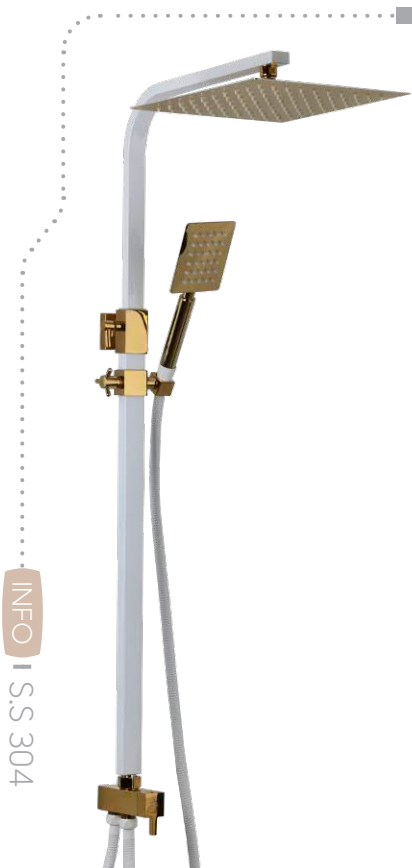

INFO | S.S. 304

آپادانا سفید طلا

APADANA WHITE GOLD