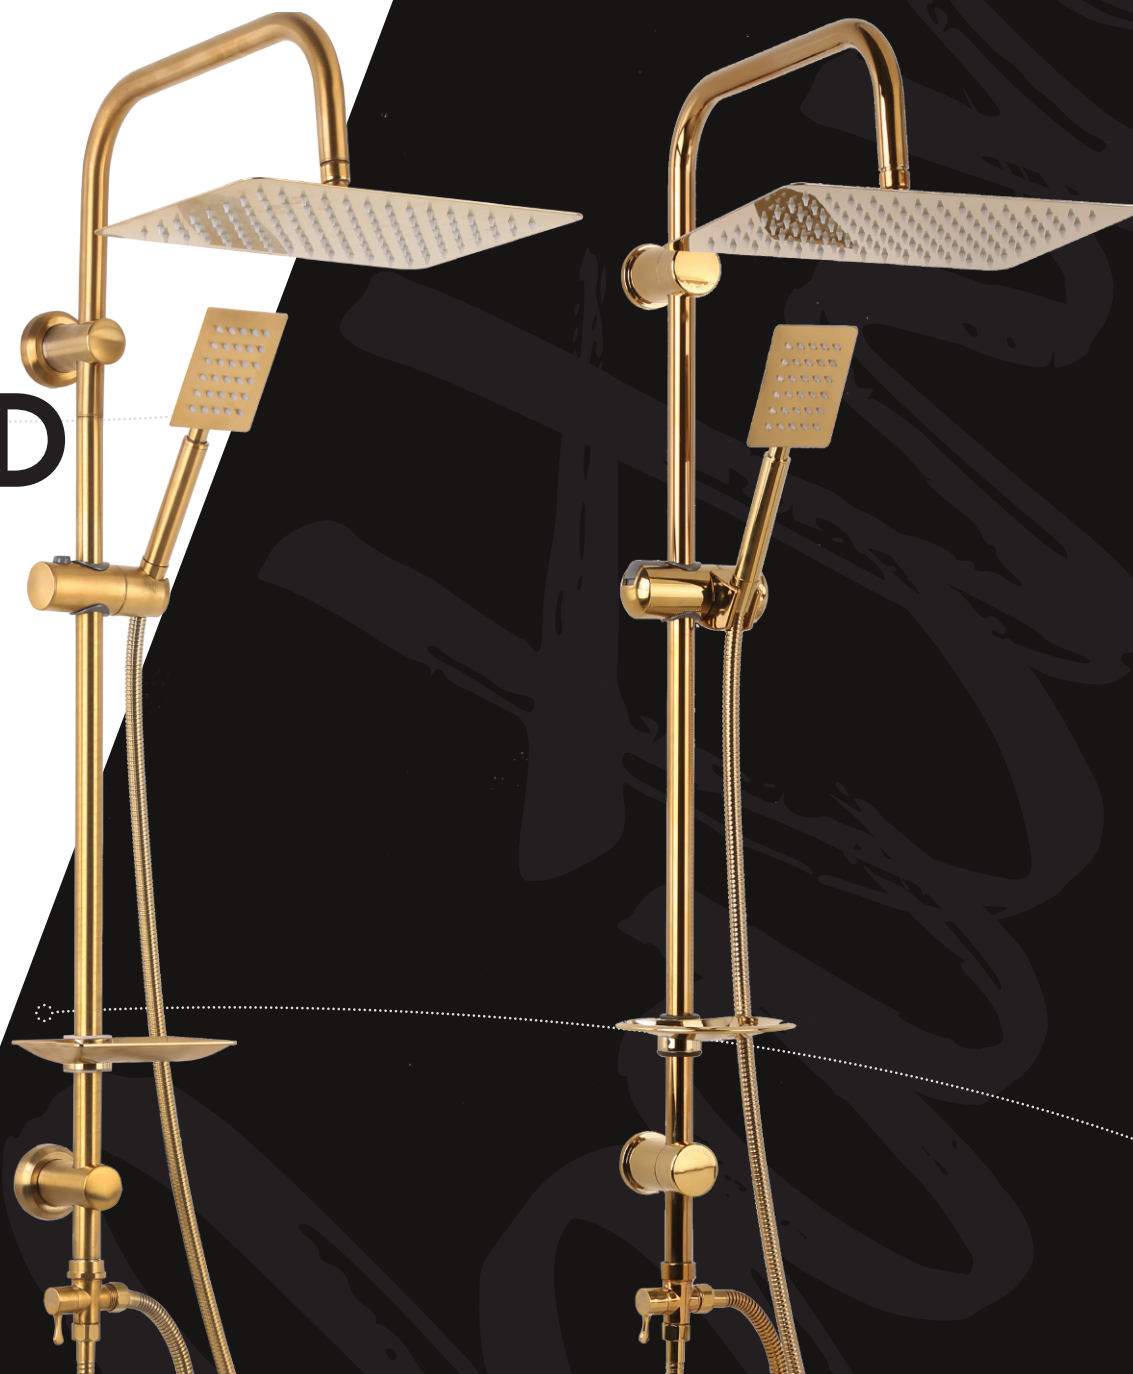

# DELTA GOLD GLOSSY & MATTE

STAINLESS STEEL 304

**DELTA**

GOLD

INFO | S.S 304

دل‌تا استیل مات

DELTA STEEL MATTE

INFO | S.S 304