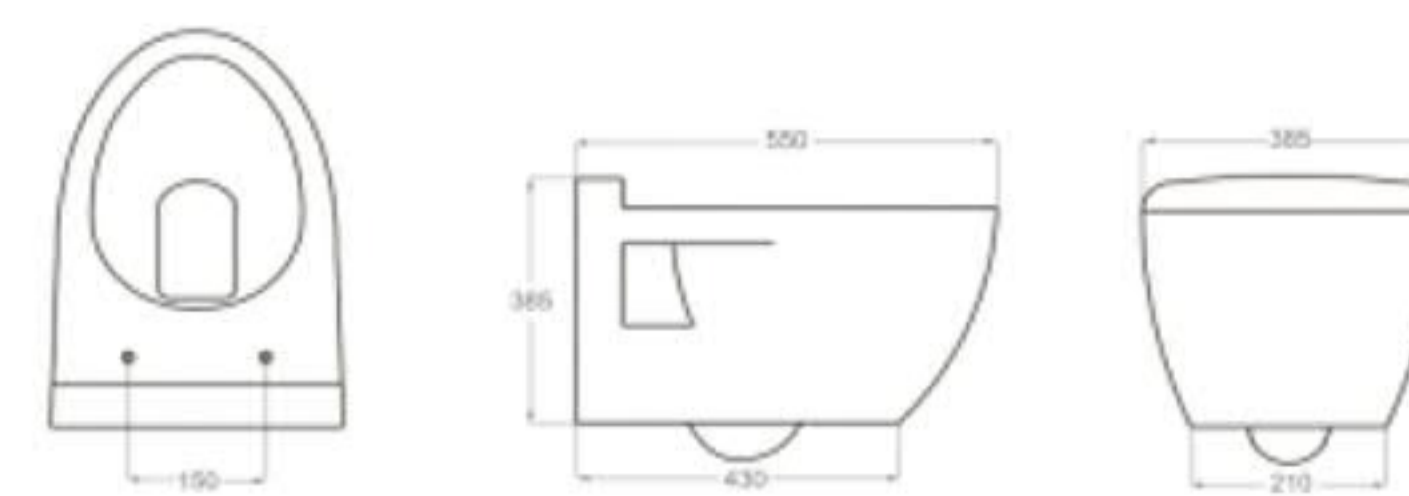

کد	کالا	قیمت (ریال)
0371-G0-7900	فرنگی wall hung - درب UF	40,000,000