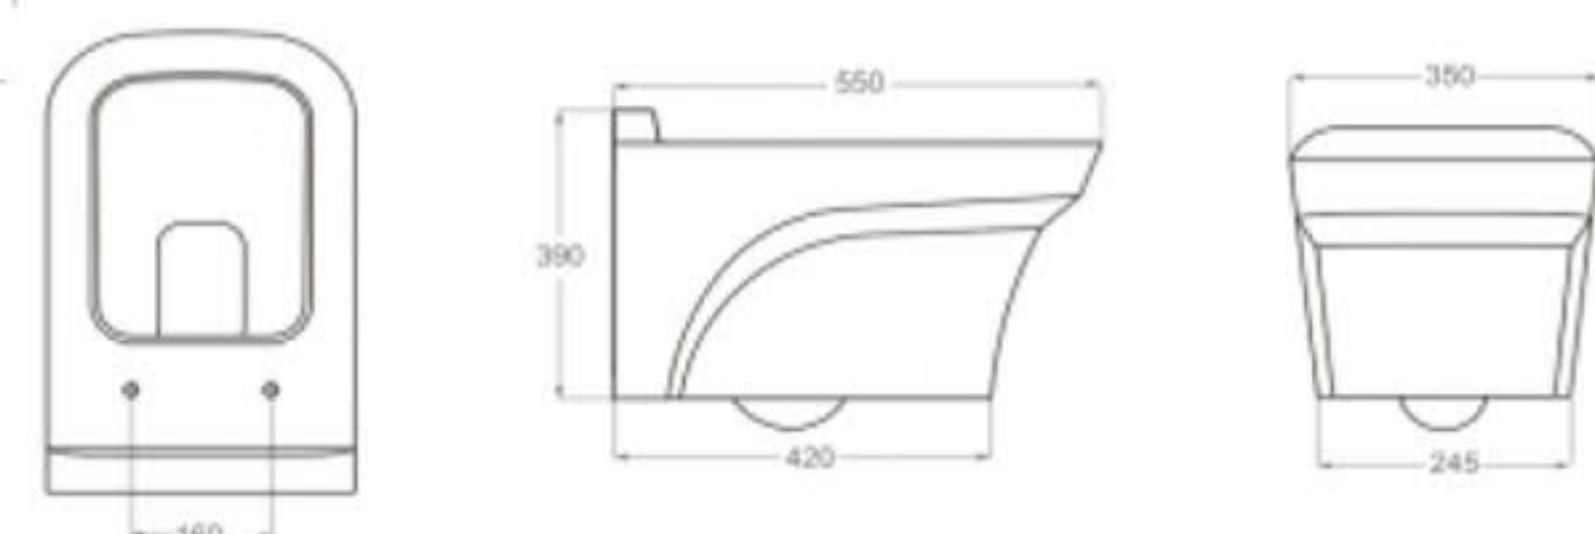

کد	کالا	قیمت (ریال)
0371-K0-7900	فرنگی wall hung	42,000,000