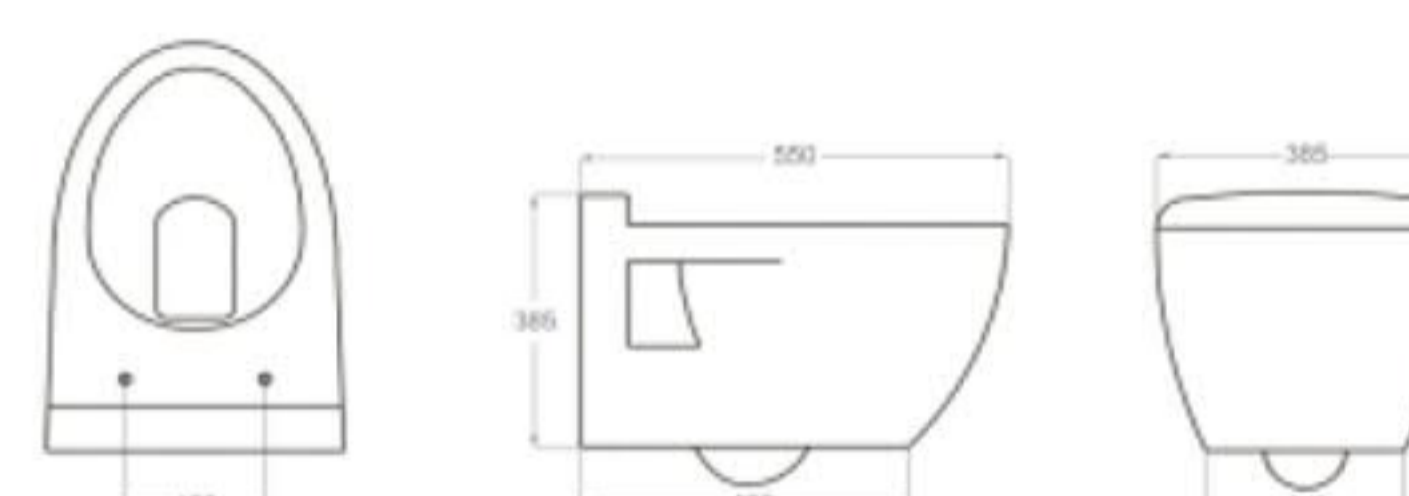

کد	کالا	قیمت (ریال)
0371-G0-7900	فرنگی wall hung - درب ABS	36,000,000