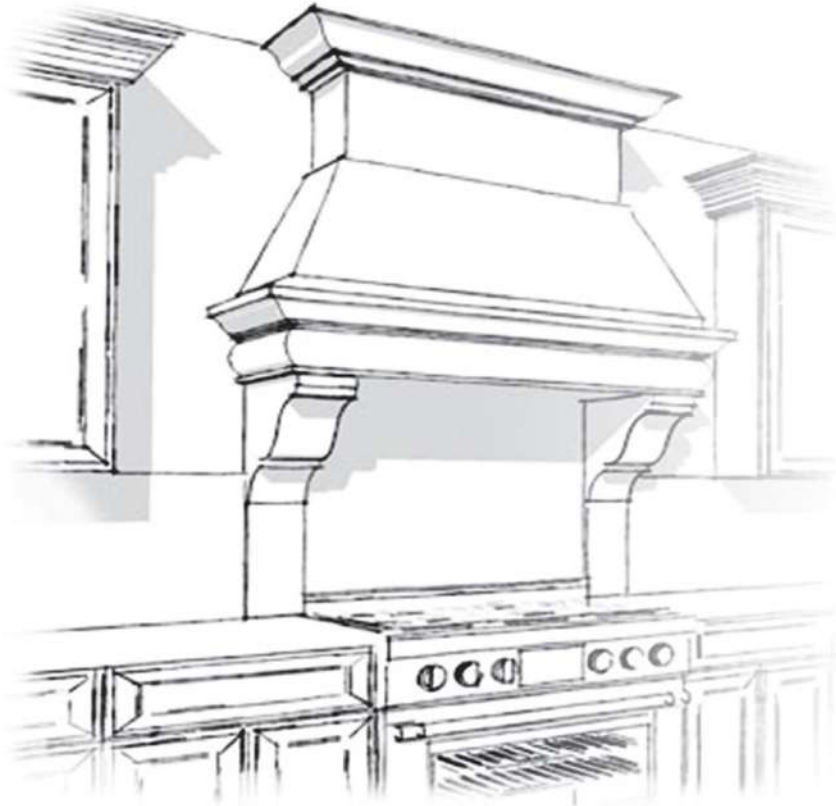

KITCHEN HOOD

innovation is in the air

ویژگی هود آشپزخانه بورنیک:

- موتور فلزی استاندارد با ترموگارد و پروانه نسوز
- شیشه سکوریت ضد شوک حرارتی درجه یک
- فیلتر آلومینیومی سه لایه قابل شستشو با بست فلزی
- چهار سرعت با لامپ اس ام دی