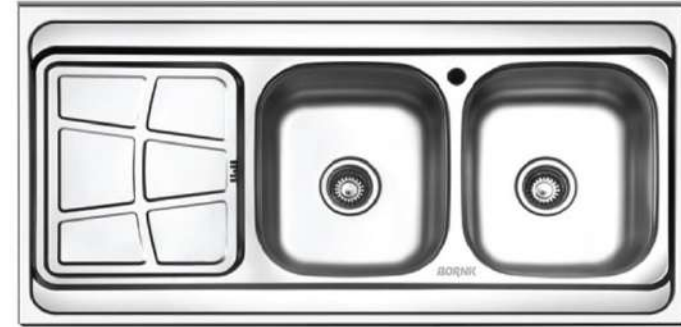

روکار

Code	Size	Depth
5004	120x60 cm	16 cm