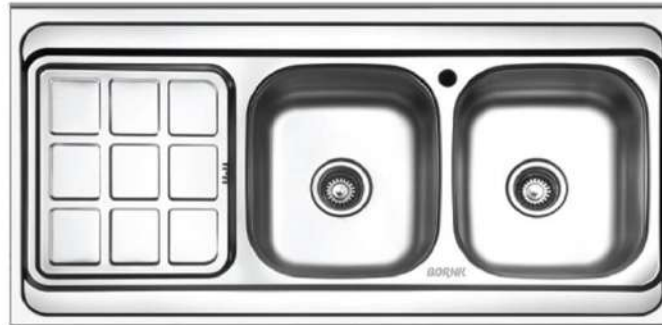

## S.STEEL SINK

روکار

Code	Size	Depth
5003	120x60 cm	16 cm

روکار

Code	Size	Depth
5004	120x60 cm	16 cm

روکار

Code	Size	Depth
5005	120x60 cm	16 cm