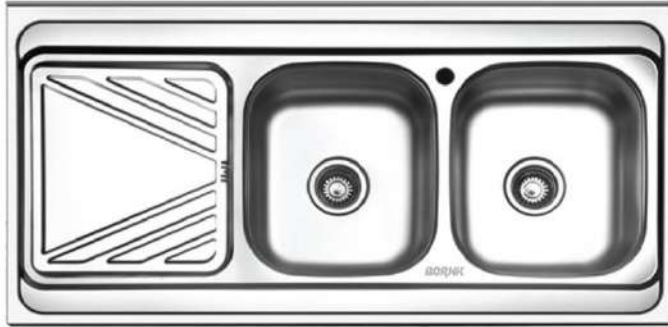

S.STEEL SINK

روکار

Code	Size	Depth
5003	120x60 cm	16 cm