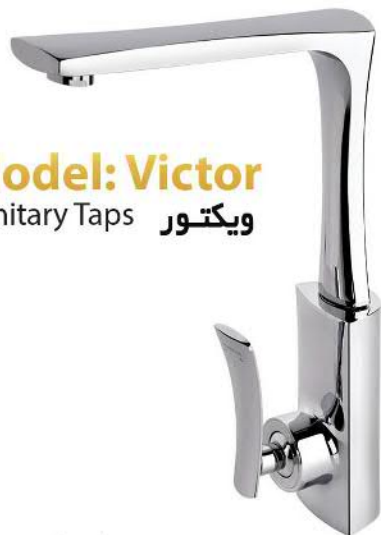

Model: Rasha

راشا

کروم      سفید  
 

**Model: Victor**  
Sanitary Taps    ویکتور