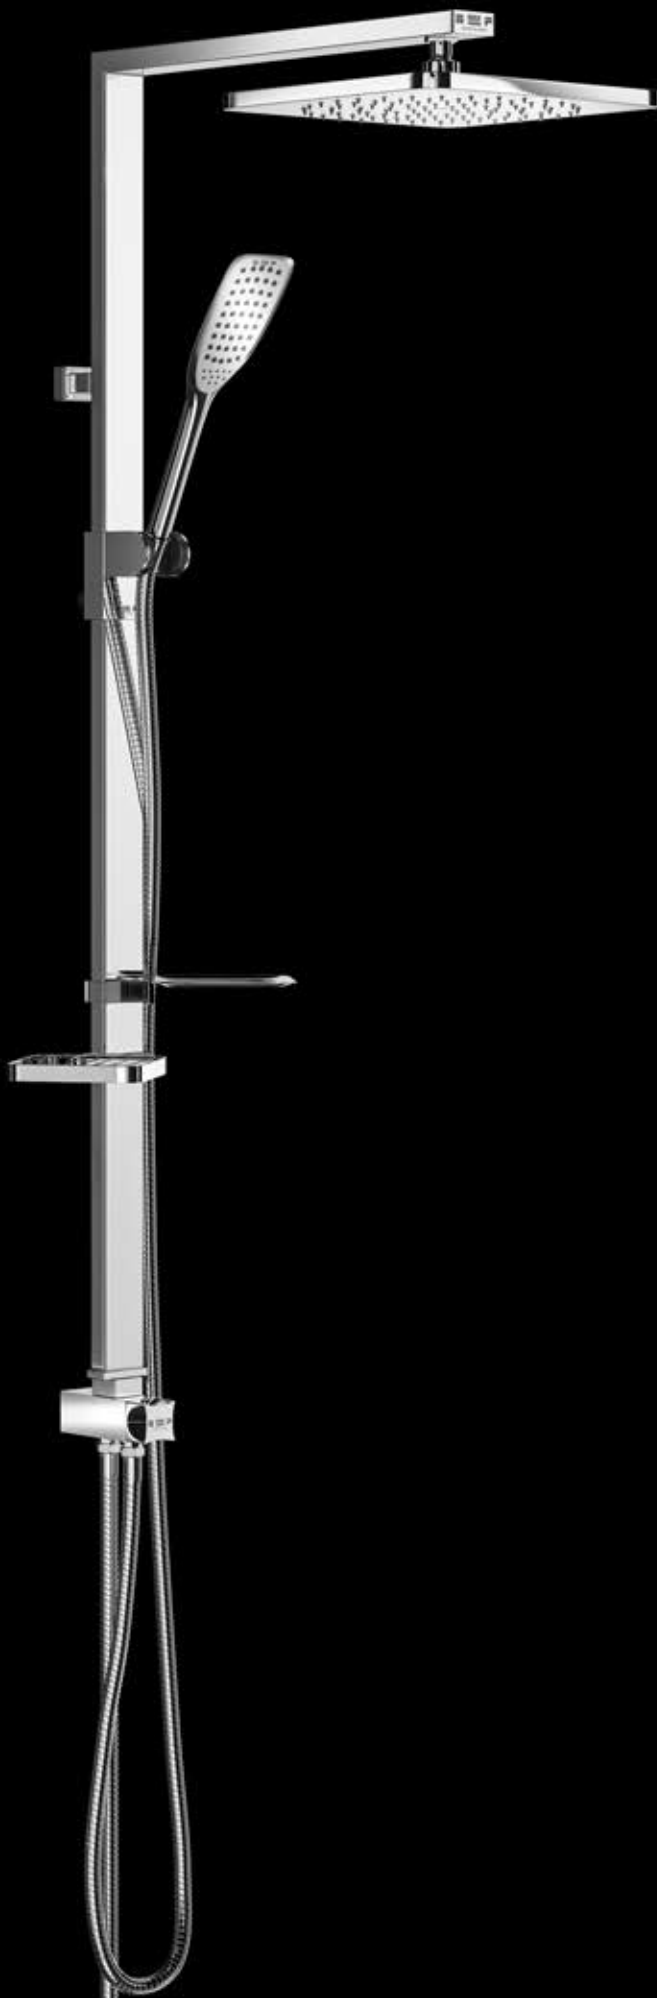

۲۲×۲۲ سانتی متر و دارای گوی برنجی

کُرم نقره ای سفید مشکی

کُرم طلا سفید طلا برژ

**FARIZ
SHOWER**

تولید کننده سیستم‌های دوش
Manufacturer of Shower System

سردوش کاهشنده مصرف آب

علامت استاندارد ایران
نشانه مرغوبیت کالا است
۶۶۴۸۹۳۵۹۴م
۶۶۴۸۱۴۴۹۴م