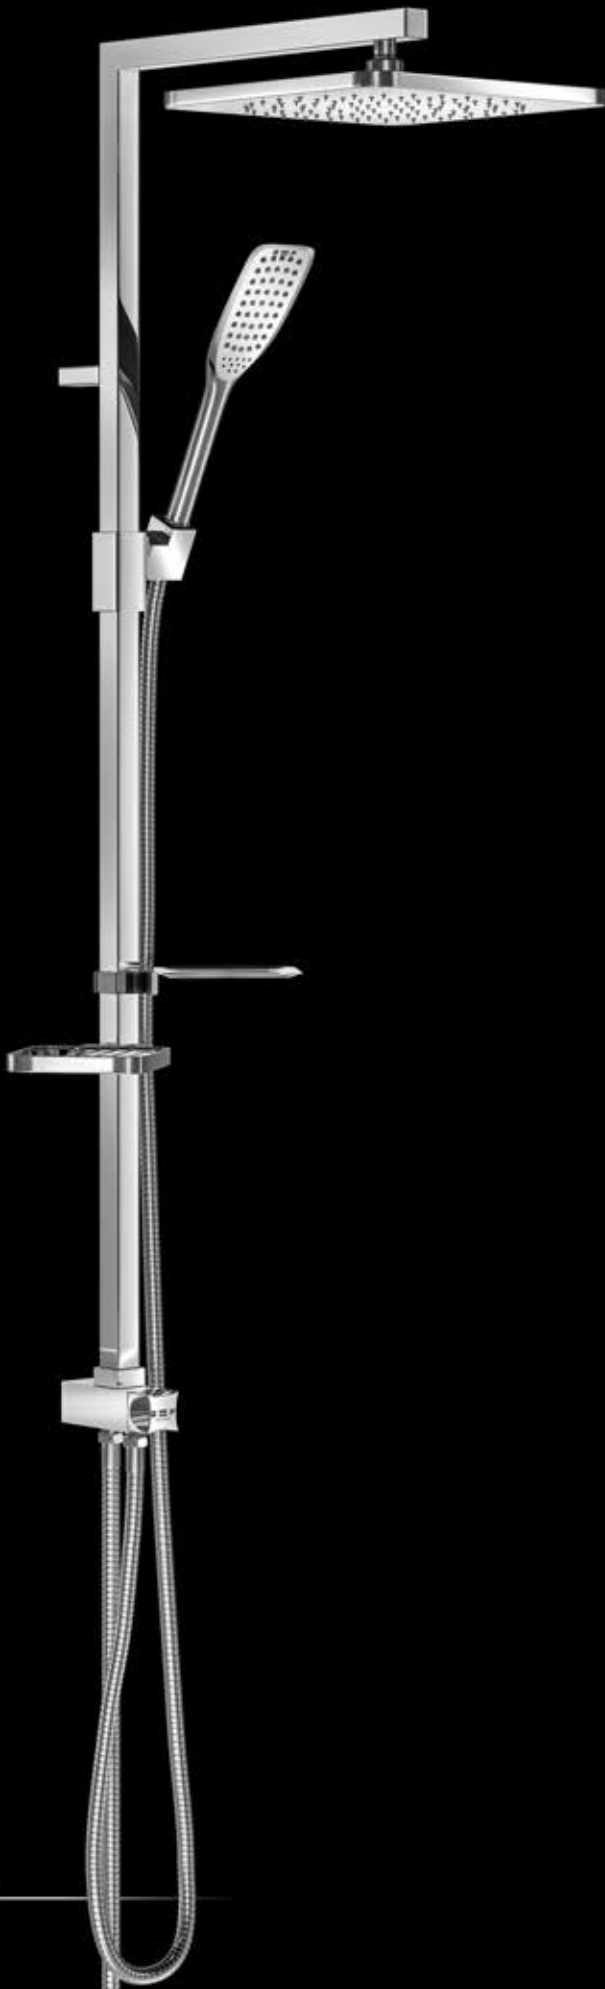

۲۲×۲۲ سانتی‌متر و دارای گوی برنجی

کُرم نقره‌ای سفید مشکی

طلا

**FARIZ
SHOWER**

تولید کننده سیستم‌های دوش
Manufacturer of Shower System

سردوش کاهشنده مصرف آب

علامت استاندارد ایران
نشانه مرغوبیت کالا است
۶۶۴۸۹۳۵۹۴م
۶۶۴۸۱۴۴۹۴م

ساخت ایران

مدل سوپر فلت پارس

۲۰×۲۰ ۲۲×۲۲

سیستم‌های دوش فریز شاور:

- شیلنگ دوش کُرم ۱۵۰ سانتی‌متر

- شیلنگ رابط کُرم ۵۰ سانتی‌متر

- شیر مقسم از جنس برنج با کاتریج سرامیکی

- سردوش مربع با ترکیب آب و هوا با قطر