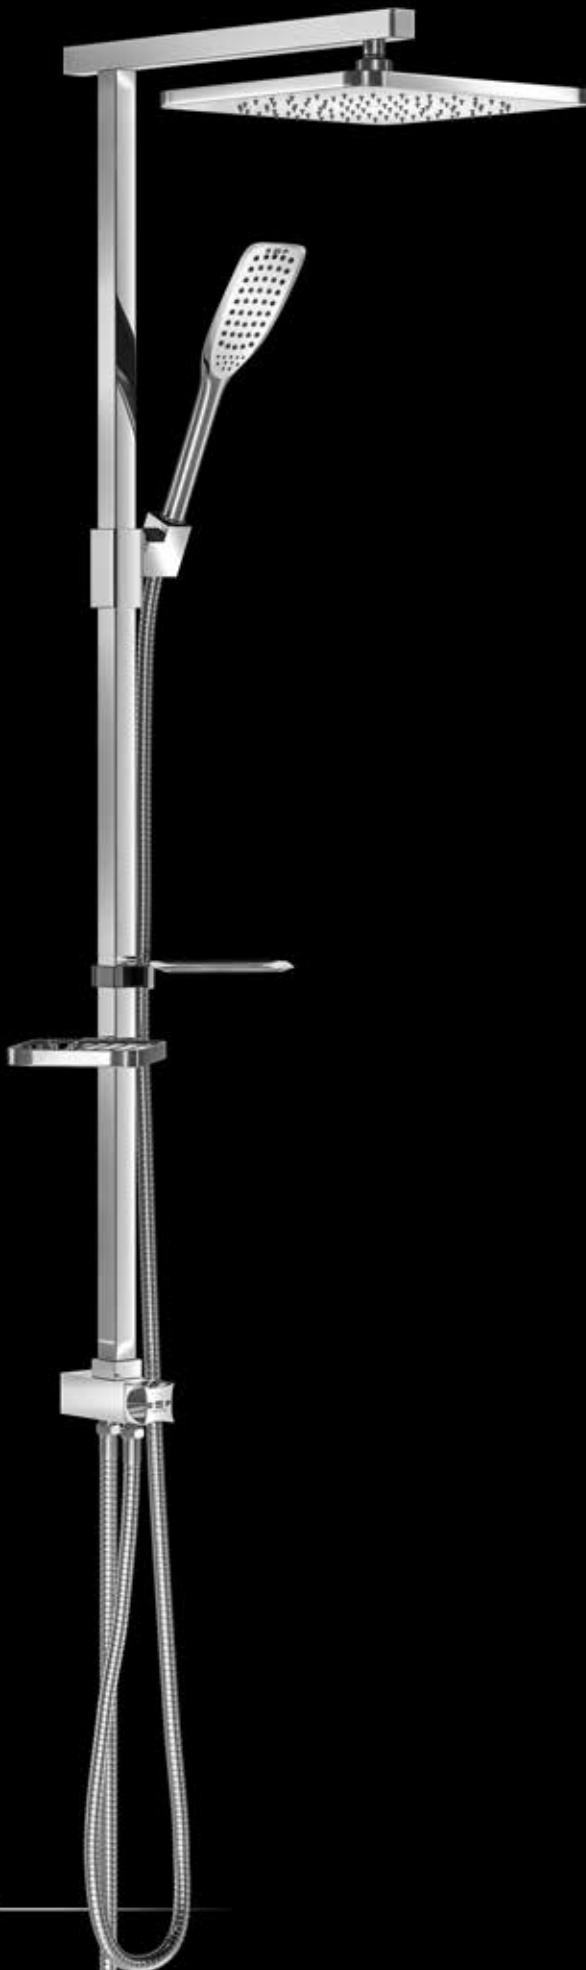

- سردوش مربع با ترکیب آب و هوا با قطر

۲۲×۲۲ سانتی‌متر و دارای گوی برنجی

کُرم نقره‌ای سفید مشکی

طلا

**FARIZ
SHOWER**

تولید کننده سیستم‌های دوش
Manufacturer of Shower System

سردوش کاهنده مصرف آب

علامت استاندارد ایران
نشانه مرغوبیت کالا است
۶۶۴۸۹۳۵۹۴م
۶۶۴۸۱۴۴۹۴م