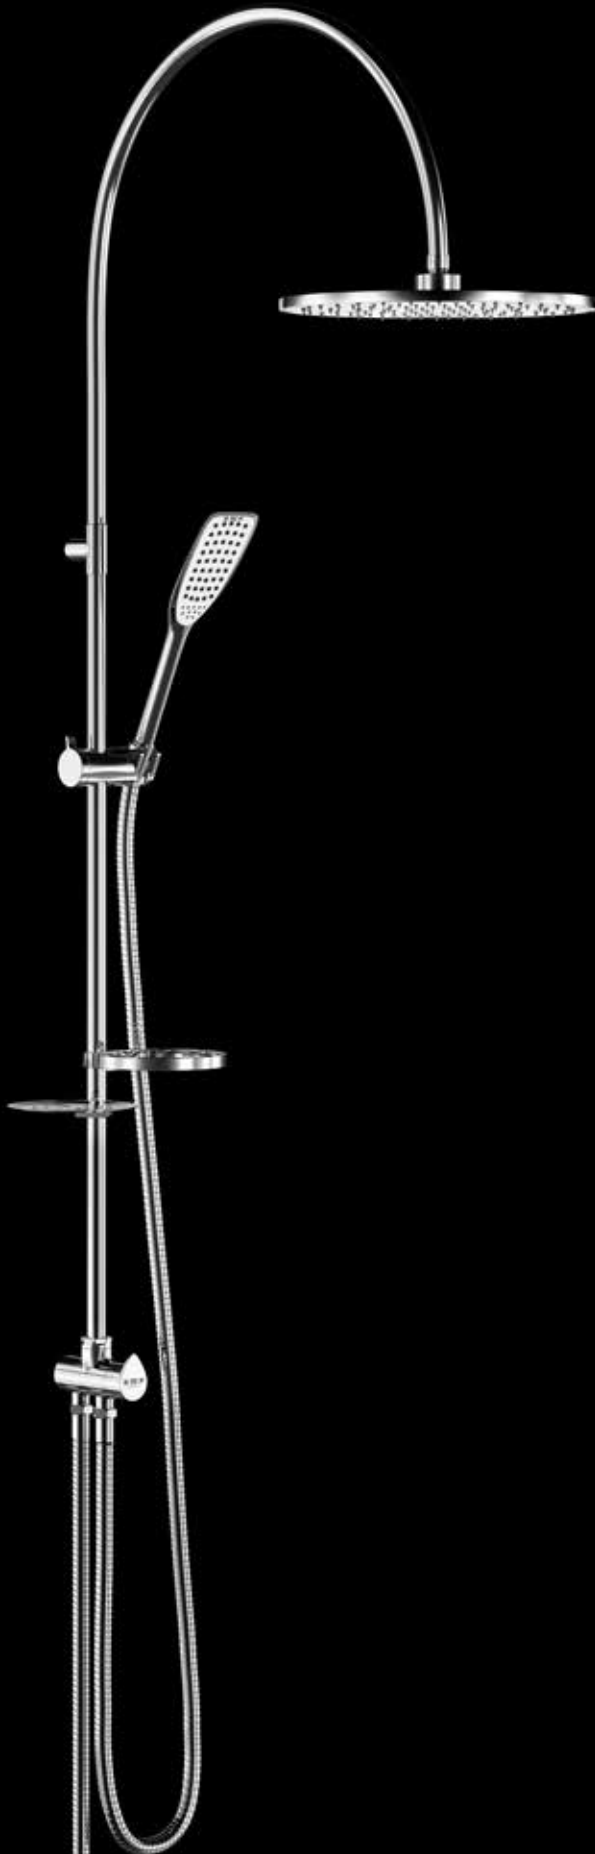

سیستم‌های دوش فریز شاور:

- شیلنگ دوش کُرم ۱۵۰ سانتی‌متر
- شیلنگ رابط کُرم ۵۰ سانتی‌متر
- شیر مقسم از جنس برنج با کاتریج سرامیکی
- سردوش دایره با ترکیب آب و هوا با قطر
- دایره ۲۲ سانتی‌متر و دارای گوی برنجی