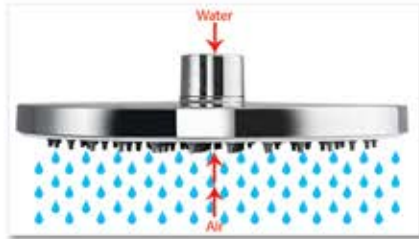

قدرت ترکیب آب و هوا در محصولات فریز شاور Air-water power system in FARIZ SHOWER products

Air-Aqua System in FARIZ SHOWER products is a unique device and Style that uses the outside air mixed with water and grants the head and hand showers a unique and pleasant jet. It also optimizes water consumption significantly.

Air-Aqua system in FARIZ SHOWER products and will create the natural rainy effect. we bring the air into the shower installation with the combination of air water. your bath will be full of bubbling water, gentle flow and natural rainy voice, bring you a new bathroom enjoyment.

FARIZ SHOWER products system design grants a future water saving. Our products mixes water to air particles getting And the result of the water jet function is more comfortable, and brings deep welfare feelings.

Relaxing moments, as you know, are the most precious ones. FARIZ SHOWER products system has a special style which arises the intimate relaxing moments to pure pleasure emphasized by quality in materials and in modern and innovative design.

سیستم Air-Aqua در سردوش و گوشه تلفنی های فریز شاور یک وسیله و سبک منحصر به فرد است که هوای محیط را با آب سردوش و گوشه تلفنی مخلوط کرده و علاوه بر بهینه سازی مصرف آب به سردوش و گوشه تلفنی فشار آب مطلوبی را هدیه می کند.

سیستم Air-Aqua در سردوش و گوشه تلفنی های فریز شاور در واقع حالت طبیعی باران را شبیه سازی می کند. استفاده از سیستم ترکیب هوا با آب جریان آب دوش را تبدیل به آب حبابدار می کند و هنگام برخورد با بدن دلنشین تر و همراه با صدایی که شبیه به باران است، احساس بسیار خوشایندی را نصیب شما می کند.

طراحی سیستم سردوش و گوشه تلفنی های فریز شاور، صرفه جویی در مصرف آب در آینده است. در سردوش و گوشه تلفنی های فریز شاور آب به ذرات هوا مخلوط می شود و در نتیجه قابلیت عملکرد جتی آب خیلی راحت تر است و احساس رفاه عمیق را به همراه می آورد.

لحظات آرامش بخش همانطور که می دانید، ارزشمندترین لحظات است.

سیستم سردوش و گوشه تلفنی های فریز شاور دارای یک سبک مخصوص است که لحظات آرامش بخش را به لذت خاص با کیفیت در مواد و طراحی مدرن و نوآورانه منجر می شود.