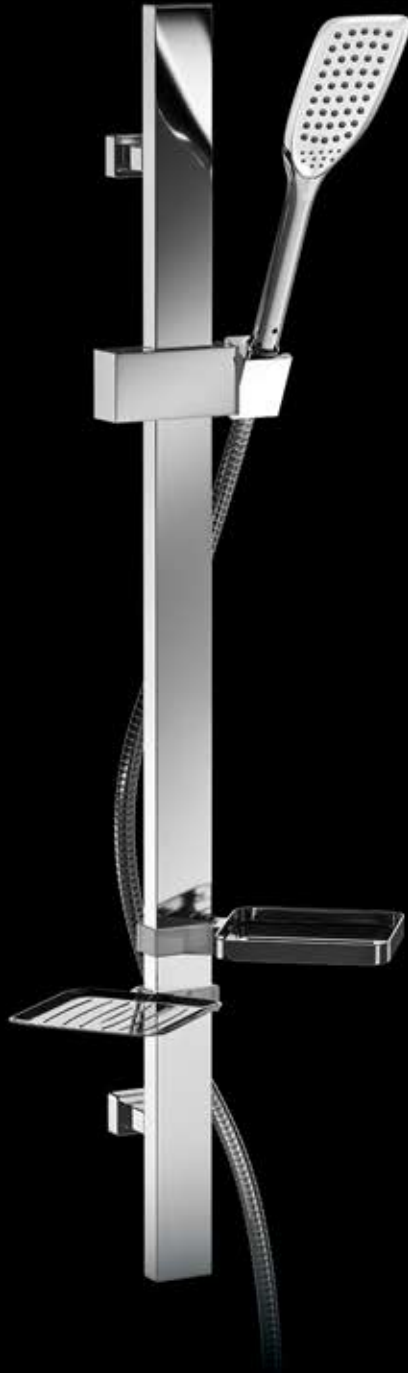

**FARIZ
SHOWER**

تولید کننده سیستم‌های دوش
Manufacturer of Shower System

گوشی تلفنی کاهنده مصرف آب

علامت استاندارد ایران
نشانه مرغوبیت کالا است
۶۶۴۸۹۳۵۹۴م
۶۶۴۸۱۴۴۹۴م

ساخت ایران

مدل آسیاب

۴۰×۱۸ ۳۰×۱۵

سیستم‌های دوش فریز شاور:

- شیلنگ دوش گرم ۱۵۰ سانتی‌متر

- با گوشی تلفنی کاهنده مصرف آب

گرم نقره‌ای سفید مشکی

سفید طلا مشکی طلا طلا

**FARIZ
SHOWER**

تولید کننده سیستم‌های دوش
Manufacturer of Shower System

گوشی تلفنی کاهنده مصرف آب

علامت استاندارد ایران
نشانه مرغوبیت کالا است
۶۶۴۸۹۳۵۹۴م
۶۶۴۸۱۴۴۹۴م

ساخت ایران

مدل سی‌رچ

۴۰×۱۸ ۳۰×۱۵

سیستم‌های دوش فریز شاور:

- شیلنگ دوش گرم ۱۵۰ سانتی‌متر

- با گوشی تلفنی کاهنده مصرف آب

گرم نقره‌ای سفید مشکی

سفید طلا مشکی طلا طلا