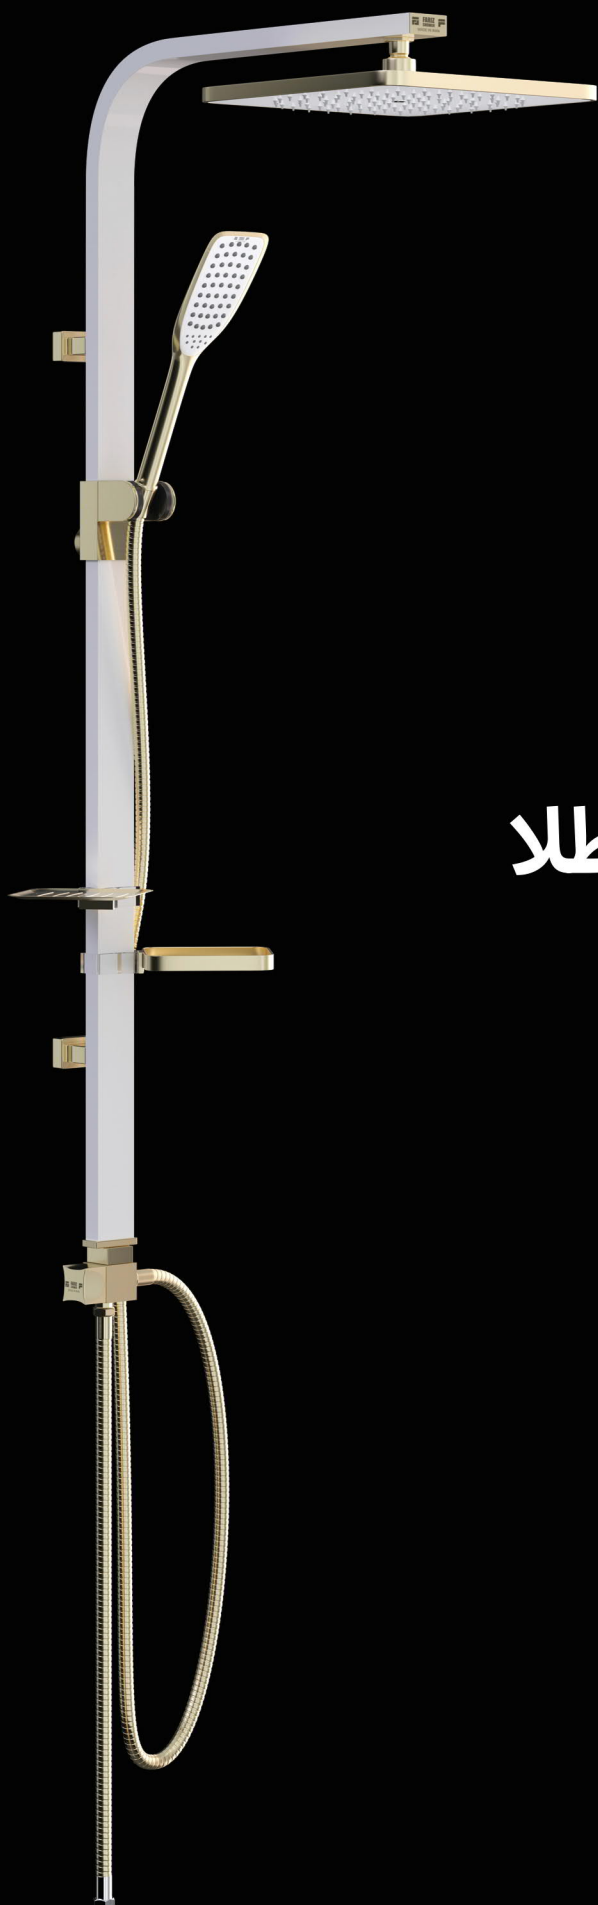

**FARIZ
SHOWER**

تولید کننده سیستم های دوش
Manufacturer of Shower System

سردوش کاهنده مصرف آب

ساخت ایران

علامت استاندارد ایران
نشانه مرغوبیت کالا است
۶۶۴۸۹۳۵۹۴م
۶۶۴۸۱۴۴۹۴م

مدل سپاس

شیری طلا

سفید طلا