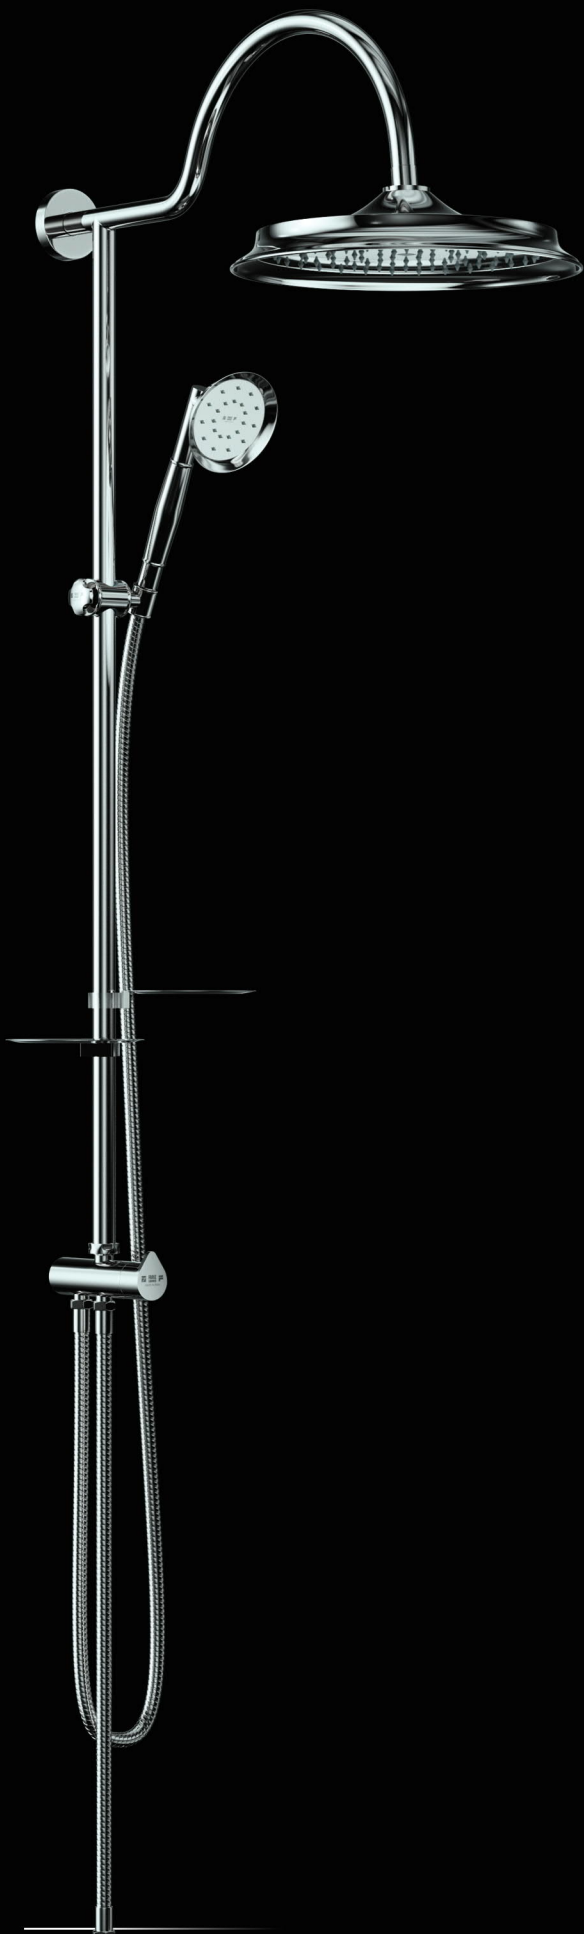

سفید طلا

**FARIZ
SHOWER**

تولید کننده سیستم‌های دوش
Manufacturer of Shower System

سردوش کاهنده مصرف آب

علامت استاندارد ایران
نشانه مرغوبیت کالا است
۶۶۴۸۹۳۵۹۴م
۶۶۴۸۱۴۴۹۴م

ساخت ایران

مدل ماد

گرم براق

**FARIZ
SHOWER**

تولید کننده سیستم های دوش
Manufacturer of Shower System

سردوش کاهنده مصرف آب

علامت استاندارد ایران
نشانه مرغوبیت کالا است
۶۶۴۸۹۳۵۹۴م
۶۶۴۸۱۴۴۹۴م

ساخت ایران

مدل ماد

طلا مات

**FARIZ
SHOWER**