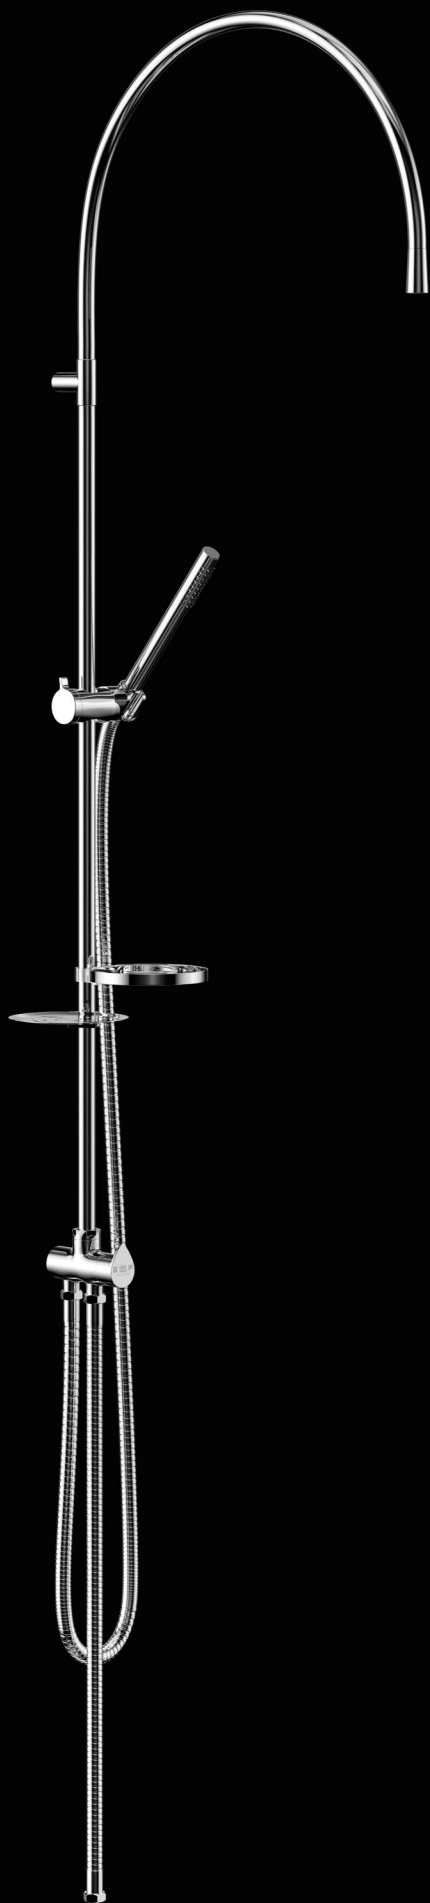

**FARIZ
SHOWER**

تولید کننده سیستم‌های دوش
Manufacturer of Shower System

سردوش کاهنده مصرف آب

ساخت ایران

علامت استاندارد ایران
نشانه مرغوبیت کالا است
۶۶۴۸۹۳۵۹۴م
۶۶۴۸۱۴۴۹۴م

مدل سویسی گرم براق