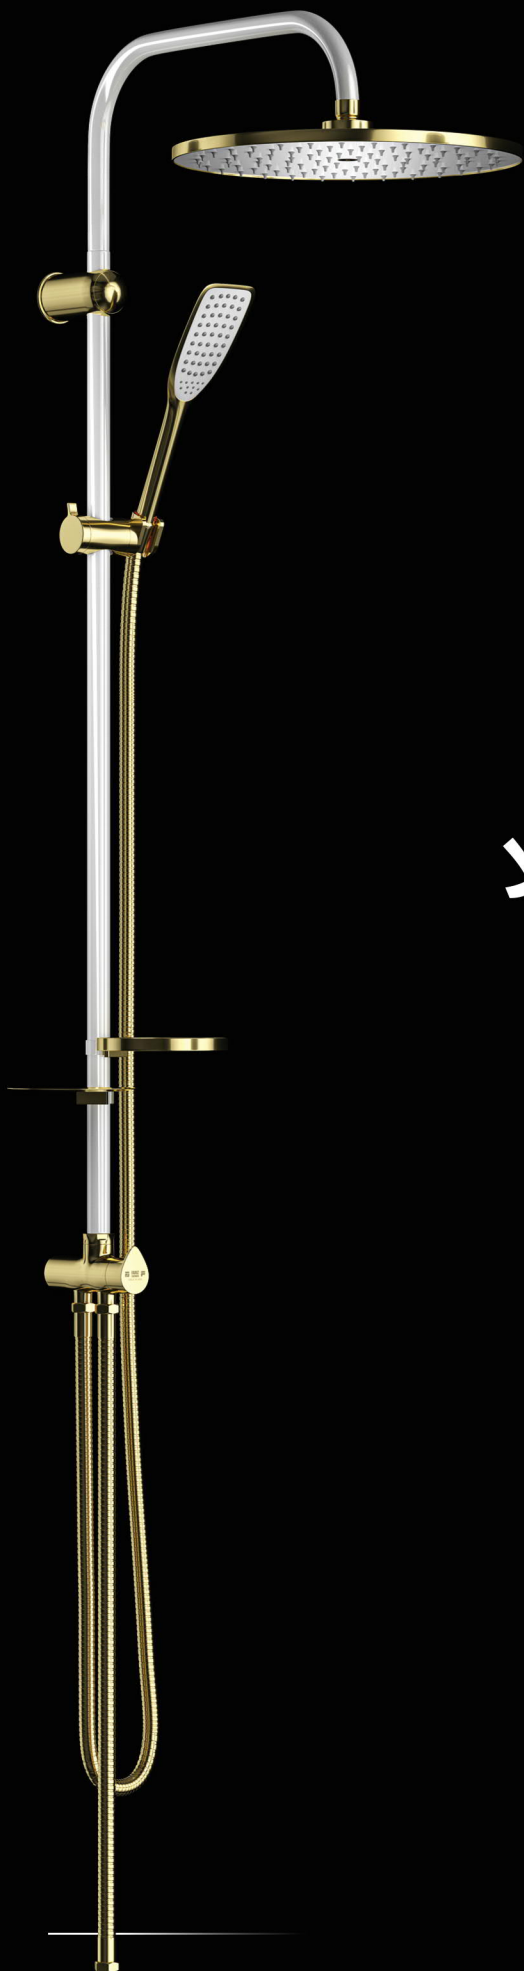

**FARIZ
SHOWER**

تولید کننده سیستم‌های دوش
Manufacturer of Shower System

سردوش کاهنده مصرف آب

ساخت ایران

علامت استاندارد ایران
نشانه مرغوبیت کالا است
۶۶۴۸۹۳۵۹۴م
۶۶۴۸۱۴۴۹۴م

مدل اِکو

سفید طلا   شیری طلا