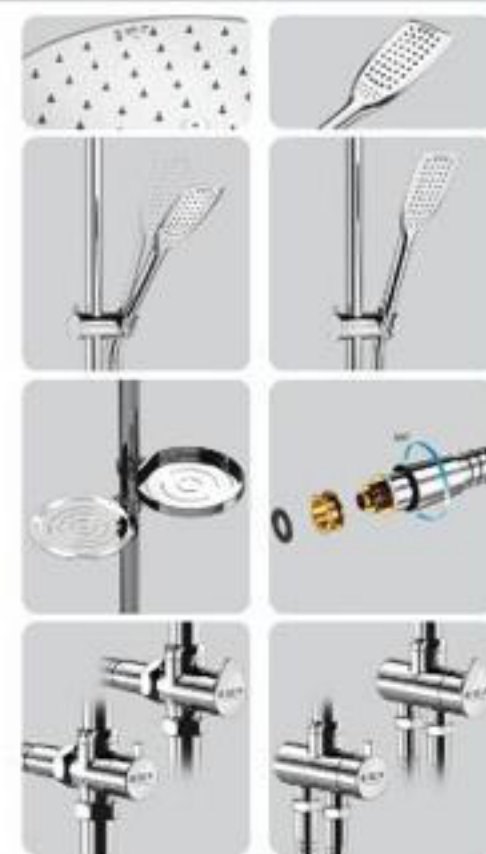

مکان استاندارد ایران
 نشانه ثبت کالافت
 ۶۶۴۸۱۴۴۹۴ م

کلیه قطعات ساخت ایران

دوش‌های فریز شاور با ۲ نشان ملی استاندارد

مکان استاندارد ایران
 نشانه ثبت کالافت
 ۶۶۴۸۱۴۴۹۴ م

- ◀ قابلیت رسوب زدایی در سردوش‌ها و کوشی تلفنی‌ها
- ◀ صرفه جویی در مصرف آب
- ◀ پاک کردن سریع و آسان آبپاش‌ها
- ◀ افزایش فشار آب
- ◀ قابلیت چرخشی سردوش‌ها با گوی برنجی
- ◀ کلیه پیچ‌های استفاده شده در سیستم‌های دوش از جنس استیل ۳۰۴
- ◀ کلیه شیلنگ‌ها با روکش استیل ۳۰۴ و ۳۶۰ درجه چرخشی
- ◀ کلیه شیلنگ‌ها با تیوپ داخلی از جنس pex
- ◀ کلیه مهره شیلنگ‌ها از جنس فلز برنج
- ◀ کلیه قطعات برنجی در ارتباط با آب با سرب زیر ۲/۵ درصد
- ◀ کلیه شیرهای مقسم از جنس برنج با کارتریج سرامیکی

کاهنده مصرف آب
ضد رسوب
افزایش فشار آب
شیلنگ استیل ۲۰۳ با نیوپ pex
ترکیب آب و هوا
صرفه جویی در مصرف آب
فشار آب بالا
پاک کردن سریع و آسان

مدل سوپر فلت پارت ۱
۲۲۲۲۲

مدل سوپر فلت پارت ۲
۲۲۲۲۲

مدل سوپر فلت پارس
۳۰۳۱۵ ۲۲۲۲۲