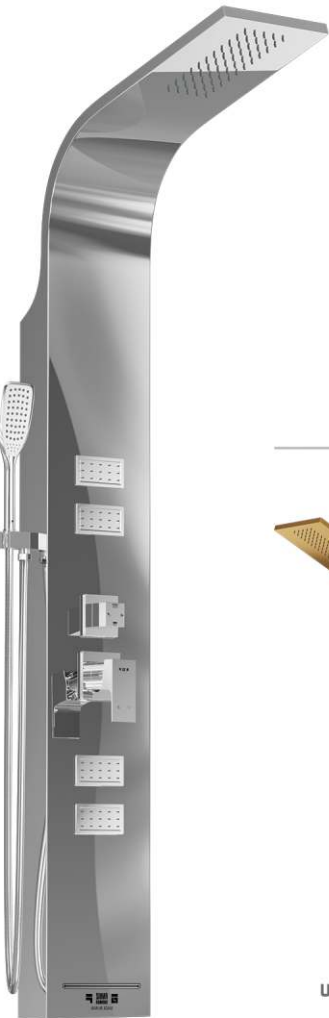

تمام سفید

سفید طلا

مشکی کروم

استیل براق

استیل مات
(خشدار)

Shower Panel R440

استیل براق

CODE R440