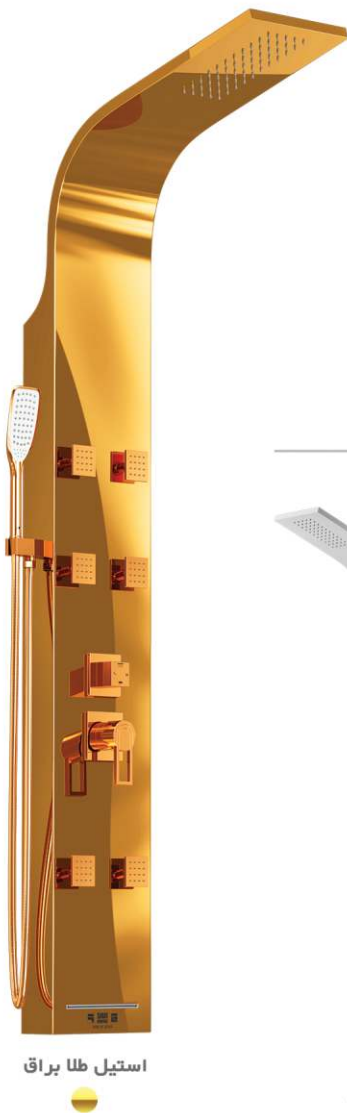

**FARIZ
SHOWER**

CODE R460

Manufacturer of Shower System

CODE R460W