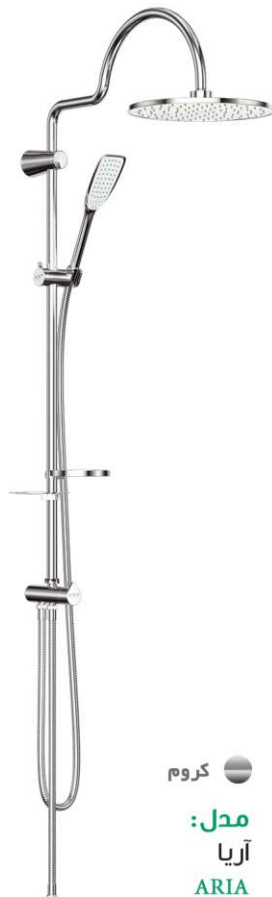

مدل:
اکو ۲
ECO2

● شیری / طلا براق
● تمام شیری

مدل:
اکو ۱
ECO1

● کروم
● استیل مات
● طلا براق
● طلا مات

مدل:
اکو ۱
ECO1

ARIA

سری: آریا

● طلا براق

مدل:
آریا
ARIA

● طلا مات

مدل:
آریا
ARIA

● کروم

مدل:
آریا
ARIA

● استیل مات

مدل:
آریا
ARIA

**FARIZ
SHOWER**