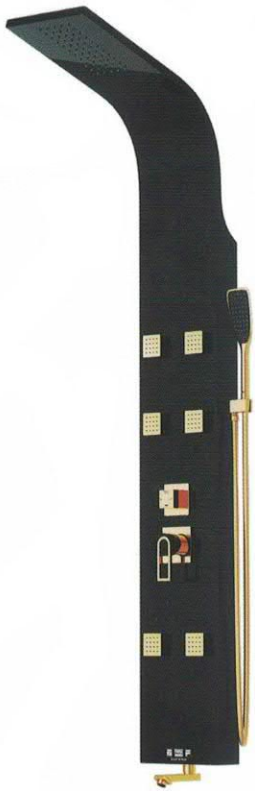

Shower Panel R460

محصول پنل دوش حمام با مشخصات زیر:

- تحت لیسانس کره جنوبی
- پنل دوش از جنس استیل ۳۰۴
- مکانیزم تنه شیر از شمش فشرده فلزبرنج
- کارتریج (مکانیزم شیر) برند KORTEC کره جنوبی دارای تاییدیه از آزمایشگاه اداره استاندارد
- سردوش ها با نشان ملی استاندارد ایران
- سردوش ها با قابلیت تمیز شدن آسان
- سردوش متحرک با قابلیت ترکیب آب و هوا
- شیلنگ دوش حمام با نشان ملی استاندارد ایران
- نگهدارنده سردوش متحرک از جنس فلز برنج
- آبریز برنجی با قابلیت جمع شدن در زیر پنل دوش
- دارای ۶ عدد شاورجت با طراحی خاص
- شیلنگ های اتصال ورودی سردوگرم دارای نشان ملی استاندارد
- کلیه قطعات در ارتباط با آب از جنس فلز برنج
- کلیه پیچ ها و بست های استفاده شده از جنس استیل ۳۰۴
- قابلیت نصب آسان
- دارای شاور شلف (جای شامپو و مابون) از جنس استیل ۳۰۴ (به صورت هدیه)

علقت استاندارد ایران
نشانه مرغوبیت کالاست
۶۶۴۸۹۳۵۹۴۵

علقت استاندارد ایران
نشانه مرغوبیت کالاست
۶۶۴۸۱۴۴۹۴۵

**FARIZ
SHOWER**

Manufacturer of Shower System
R460

استیل براق

استیل طلا براق

تمام مشکی

سفید طلا

Shower Panel R460

مشکی طلا

تمام سفید

استیل طلا
خشدار

استیل مات
(خشدار)

Shower Panel R460W

محصول پنل دوش حمام با مشخصات زیر:

- تحت لیسانس کره جنوبی
- پنل دوش از جنس استیل ۳۰۴
- مکانیزم تنه شیر از شمش فشرده فلز برنج
- کارتریج (مکانیزم شیر) برند KORTEC کره جنوبی دارای تاییدیه از آزمایشگاه اداره استاندارد
- سردوش ها با نشان ملی استاندارد ایران
- سردوش ها با قابلیت تمیز شدن آسان
- سردوش متحرک با قابلیت ترکیب آب و هوا
- شیلنگ دوش حمام با نشان ملی استاندارد ایران
- نگهدارنده سردوش متحرک از جنس فلز برنج
- آبریز آبشاری با طراحی خاص
- دارای ۶ عدد شاورجت با طراحی خاص
- شیلنگ های اتصال ورودی سردوگرم دارای نشان ملی استاندارد
- کلیه قطعات در ارتباط با آب از جنس فلز برنج
- کلیه پیچ ها و بست های استفاده شده از جنس استیل ۳۰۴
- قابلیت نصب آسان
- دارای شاور شلف (جای شامپو و مابون) از جنس استیل ۳۰۴ (به صورت هدیه)