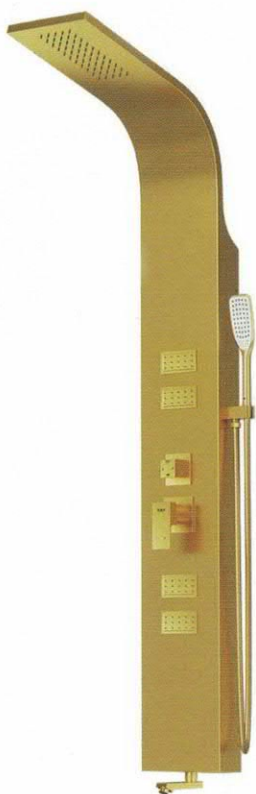

Shower Panel R440

محصول پنل دوش حمام با مشخصات زیر:

- تحت لیسانس کره جنوبی
- پنل دوش از جنس استیل ۳۰۴
- مکانیزم تنه شیر از شمش فشرده فلزبرنج
- کارتریج (مکانیزم شیر) برند KORTEC کره جنوبی
- دارای تاییدیه از آزمایشگاه اداره استاندارد
- سردوش‌ها بانشان ملی استاندارد ایران
- سردوش‌ها با قابلیت تمیز شدن آسان
- سردوش متحرک با قابلیت ترکیب آب و هوا
- شیلنگ دوش حمام با نشان ملی استاندارد ایران
- نگهدارنده سردوش متحرک از جنس فلز برنج
- آبریز برنجی با قابلیت جمع شدن در زیر پنل دوش
- دارای ۴ عدد شاورجت با طراحی خاص
- شیلنگ‌های اتصال ورودی سردوگرم دارای نشان ملی استاندارد
- کلیه قطعات در ارتباط با آب از جنس فلز برنج
- کلیه پیچ‌ها و بست‌های استفاده شده از جنس استیل ۳۰۴
- قابلیت نصب آسان
- دارای شاور شلف (جای شامپو و مابون) از جنس استیل ۳۰۴ (به صورت هدیه)

علامت استاندارد ایران
نشانه مرغوبیت کالا است
۶۶۴۸۹۳۵۹۴۵

علامت استاندارد ایران
نشانه مرغوبیت کالا است
۶۶۴۸۱۴۴۹۴۵

**FARIZ
SHOWER**

Manufacturer of Shower System

R440

تمام سفید

مشکی طلا

سفید کروم

استیل طلا براق

استیل مات
(خشدار)

Shower Panel R440

استیل طلا
خشدار

مشکی کروم

سفید طلا

استیل براق

تمام مشکی

Shower Panel R440W

محصول پنل دوش حمام با مشخصات زیر:

- تحت لیسانس کره جنوبی
- پنل دوش از جنس استیل ۳۰۴
- مکانیزم تنه شیر از شمش فشرده فلزبرنج
- کارت ریج (مکانیزم شیر) برند KORTEC کره جنوبی
- دارای تاییدیه از آزمایشگاه اداره استاندارد
- سردوش‌ها با نشان ملی استاندارد ایران
- سردوش‌ها با قابلیت تمیز شدن آسان
- سردوش متحرک با قابلیت ترکیب آب و هوا
- شیلنگ دوش حمام با نشان ملی استاندارد ایران
- نگهدارنده سردوش متحرک از جنس فلز برنج
- آبریز آبشاری با طراحی خاص
- دارای ۴ عدد شاورجت با طراحی خاص
- شیلنگ‌های اتصال ورودی سردوگرم دارای نشان ملی استاندارد
- کلیه قطعات در ارتباط با آب از جنس فلز برنج
- کلیه پیچ‌ها و بست‌های استفاده شده از جنس استیل ۳۰۴
- قابلیت نصب آسان
- دارای شاور شلف (جای شامپو و مابون) از جنس استیل ۳۰۴ (به صورت هدیه)