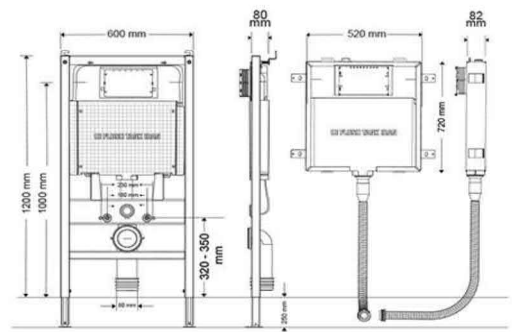

تلفن: ۰۵۱ - ۳۷ ۱۳ ۳۰۰۰

www.vosoughishop.com

[@VOSOUGHICHANNEL](https://www.instagram.com/vosoughichannel)

شعبه ۱ : مشهد، بلوار شهید قرنی، بین قرنی ۳۱ و ۳۳

شعبه ۲ : خیابان سناباد، بین سناباد ۵۰ و ۵۲ پاساژ مجید

[VOSOUGHISHOP.IR](https://www.instagram.com/vosoughishop.ir)

[@VOSOUGHICHANNEL](https://www.instagram.com/vosoughichannel)