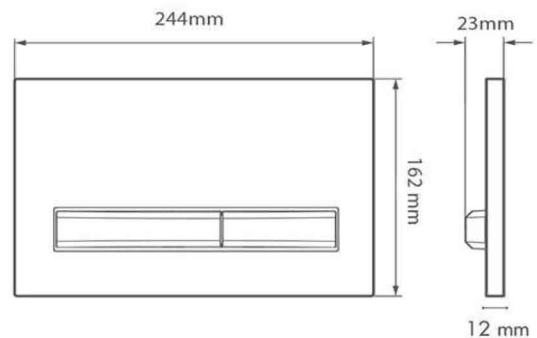

Prime سری پرایم

نقشه فنی

تلفن: ۰۵۱ - ۳۷ ۱۳ ۳۰۰۰

www.vosoughishop.com

[@VOSOUGHICHANNEL](https://www.instagram.com/VOSOUGHICHANNEL)

شعبه ۱ : مشهد، بلوار شهید قرنی، بین قرنی ۳۱ و ۳۳

شعبه ۲ : خیابان سناباد، بین سناباد ۵۰ و ۵۲ پاساژ مجید

[VOSOUGHISHOP.IR](https://www.instagram.com/VOSOUGHICHANNEL)

[@VOSOUGHICHANNEL](https://www.instagram.com/VOSOUGHICHANNEL)