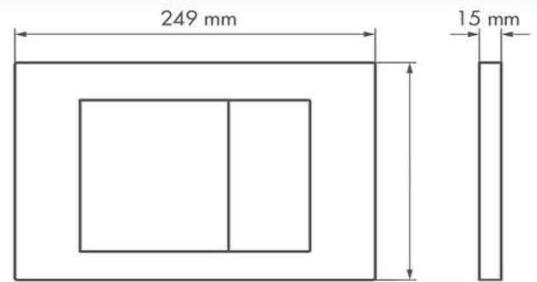

Model Overview

نگاهی به کلیدهای تخلیه توکار

Rectangular سری چهارگوش

نقشه فنی