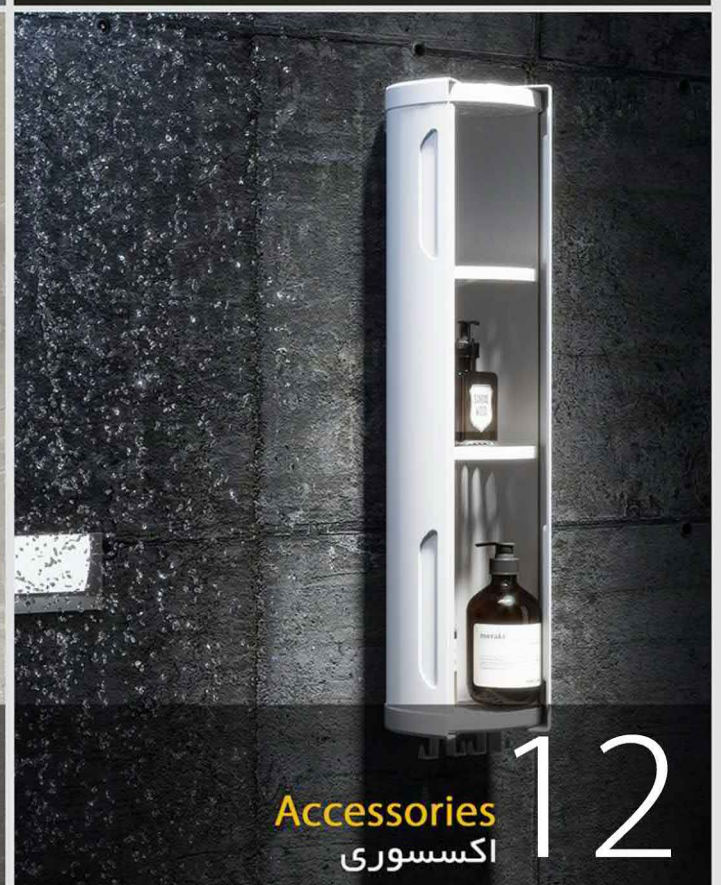

[@VOSOUGHICHANNEL](https://www.instagram.com/vosoughichannel)

Concealed Systems

لیست قیمت فلاش تانک های توکار

FLUSH TANK IRAN

تلفن: ۰۵۱-۳۷ ۱۳ ۳۰۰۰

www.vosoughishop.com

[@VOSOUGHICHANNEL](https://www.instagram.com/VOSOUGHICHANNEL)