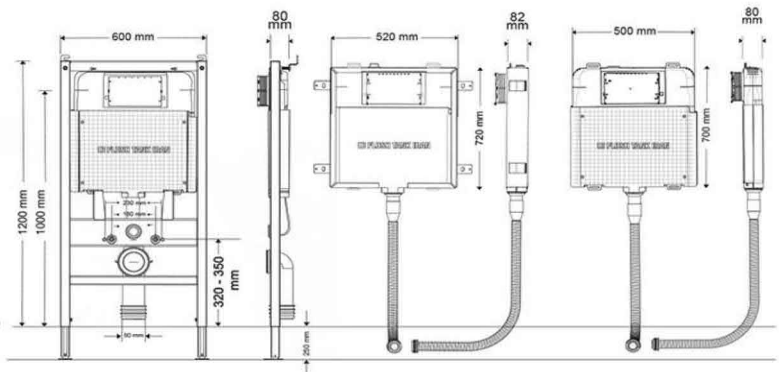

Model Overview

نگاهی به فلاش تانک های توکار

مدل اسمارت اسپیس (والهنگ و کلاسیک) SMART SPACE

نقشه فنی

مدل اینفینیتی (والهنگ و کلاسیک) INFINITY

نقشه فنی

همراه با نیم فریم گالوانیزه

بدون نیم فریم گالوانیزه