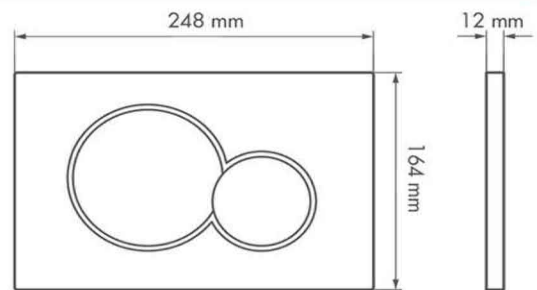

Twin سری توییین

نقشه فنی