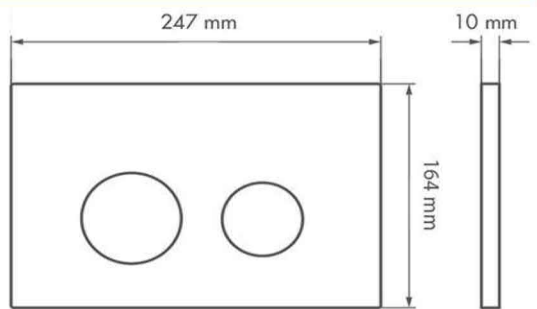

Circular سری گرد

نقشه فنی