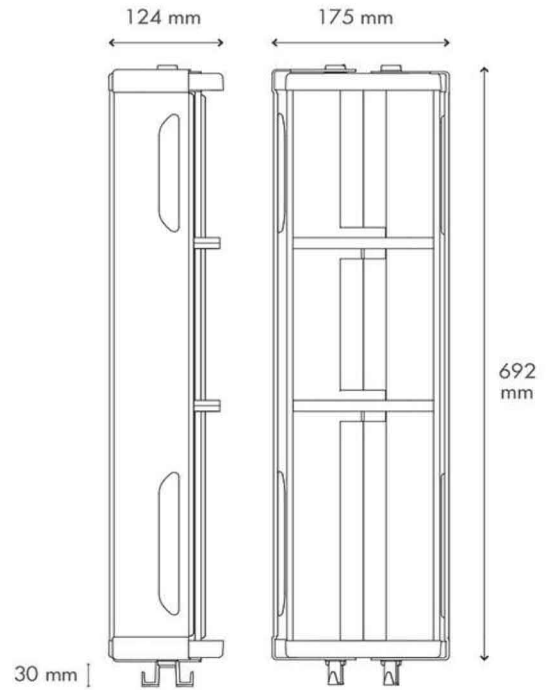

[VOSOUGHISHOP.IR](https://www.instagram.com/VOSOUGHISHOP.IR)

[@VOSOUGHICHANNEL](https://www.instagram.com/VOSOUGHICHANNEL)

Model Overview

نگاهی به اکسسوری

Shampoo Box شامپو باکس

نقشه فنی

تلفن: ۰۵۱ - ۳۷ ۱۳ ۳۰۰۰