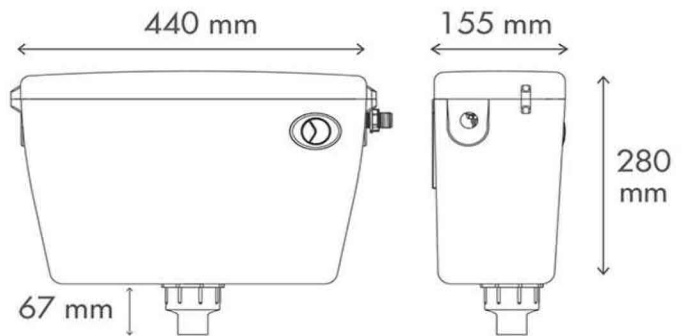

مدل رویال / پارس Pars / Royal

نقشه فنی