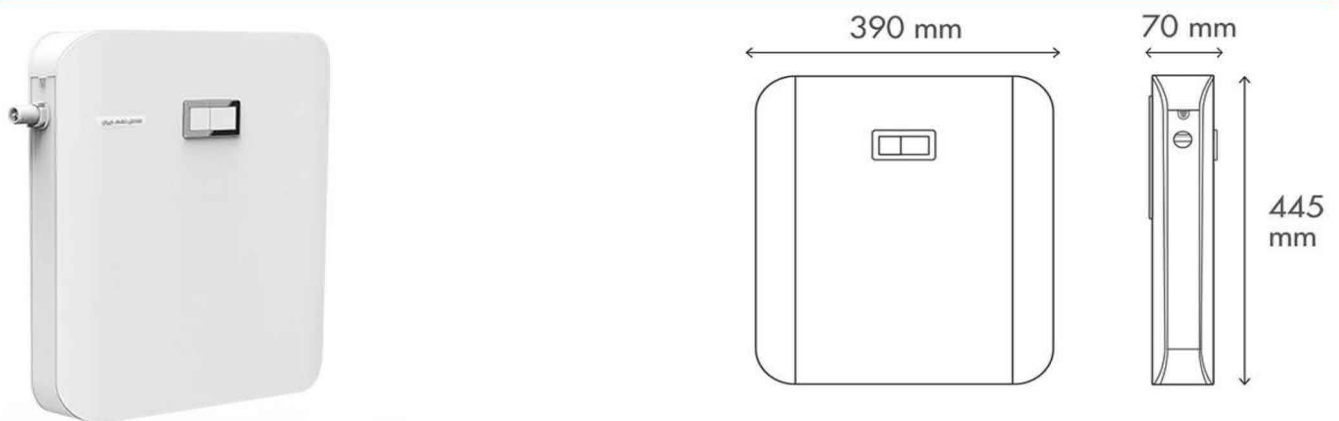

مدل اپال Opal

تلفن: ۰۵۱ - ۳۷ ۱۳ ۳۰۰۰

www.vosoughishop.com

[@VOSOUGHICHANNEL](https://www.instagram.com/vosoughichannel)

شعبه ۱ : مشهد، بلوار شهید قرنی، بین قرنی ۳۱ و ۳۳

شعبه ۲ : خیابان سناباد، بین سناباد ۵۰ و ۵۲ پاساژ مجید

[VOSOUGHISHOP.IR](https://www.instagram.com/vosoughishop.ir)

[@VOSOUGHICHANNEL](https://www.instagram.com/vosoughichannel)