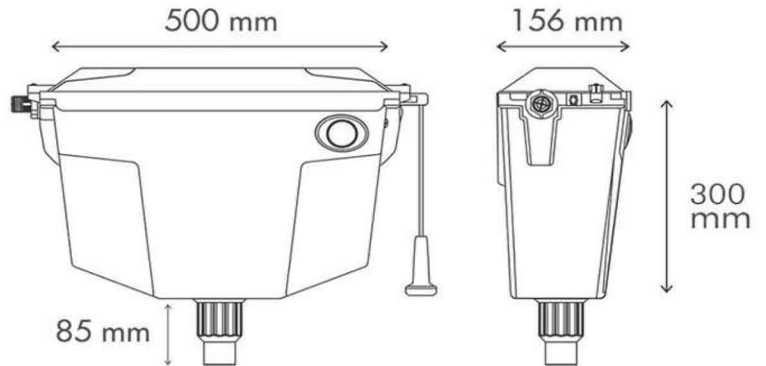

Model Overview

نگاهی به فلاش تانک های روکار

مدل ساحل Sahel

نقشه فنی

مدل لوتوس / اکو Lotus / Eco

نقشه فنی