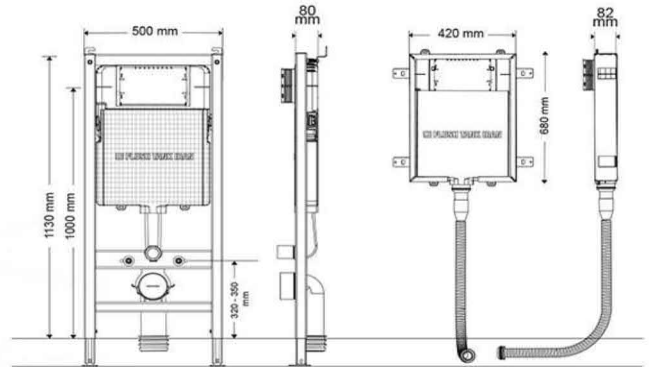

Model Overview

نگاهی به فلاش تانک های توکار

مدل اسمارت اسپیس (والهنگ و کلاسیک) SMART SPACE

نقشه فنی

مدل اینفینیتی (والهنگ و کلاسیک) INFINITY

نقشه فنی