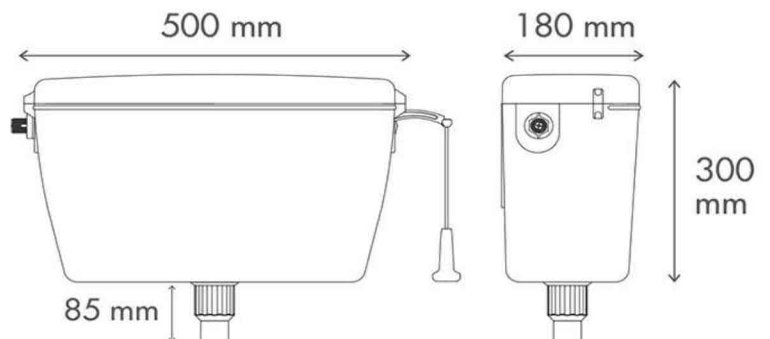

تلفن: ۰۵۱ - ۳۷ ۱۳ ۳۰۰۰

www.vosoughishop.com

[@VOSOUGHICHANNEL](https://www.instagram.com/vosoughichannel)

شعبه ۱ : مشهد، بلوار شهید قرنی، بین قرنی ۳۱ و ۳۳

شعبه ۲ : خیابان سناباد، بین سناباد ۵۰ و ۵۲ پاساژ مجید

[VOSOUGHISHOP.IR](https://www.instagram.com/vosoughishop.ir)

[@VOSOUGHICHANNEL](https://www.instagram.com/vosoughichannel)