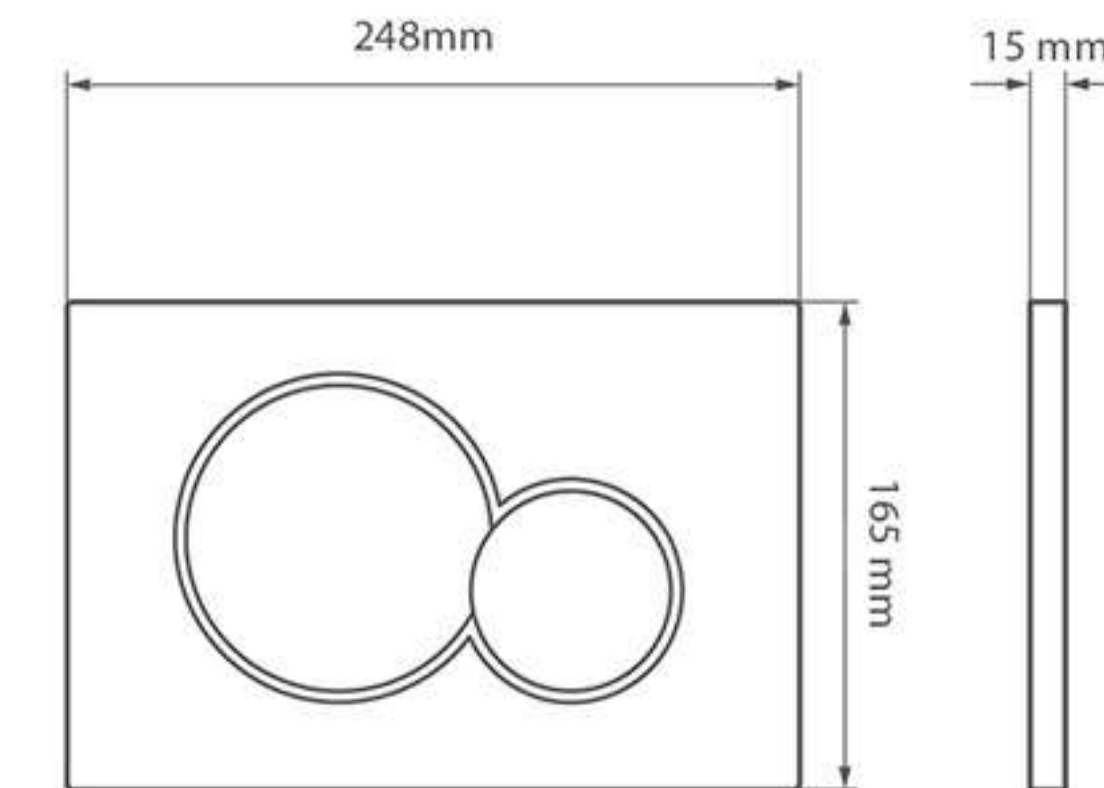

STRIKING SIMPLICITY

اندکی شور و هیجان

The FTI 30 Serie actuator plate is offered in six distinct finishes. All come standard with water-saving dual-flush. Made of durable, high-quality plastic, they are easy to clean and reasonably priced.

کلیدهای تخلیه سری ۱۰ با طراحی مینیمال، تنوع را به سرویس بهداشتی شما می آورد. ظاهری ساده و کارا (کلید کوچک برای تخلیه کوتاه، کلید بزرگ برای تخلیه کامل) استفاده از فلاش تانک را حتی در صورت عدم آشنایی با کلید تخلیه دو زمانه آسان نموده است.

- 6 color / finishes options
  در ۶ طرح/رنگ متفاوت
- Water-saving dual-flush
  تخلیه دوزمانه کم مصرف
- High-quality molded ABS.
  مواد ABS تزریقی با کیفیت عالی