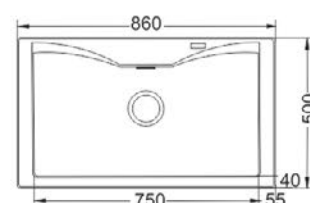

SUMMIT CARON

SRG 610-D702

Size: Ø 444
Bowl Depth: 185 mm
Cabinet Size: 45 cm

KUBUS

KBG 110-34-823

KBG 110-34-822

KBG 110-34-864

KBG 110-34-820

KBG 110-34-824

Size: 367 x 460 mm
Bowl Depth: 213 mm
Cabinet Size: 45 cm

KUBUS

KBG 110-50-818

KBG 110-50-819

KBG 110-50-817

Size: 540 x 440 mm
Bowl Depth: 200 mm
Cabinet Size: 60 cm

ACQUARIO LINE

ACG 610-86-962

ACG 610-86-966

Size: 860 x 500 mm
Bowl Depth: 226 mm
Cabinet Size: 80 cm

MARIS

MRG 620-927

MRG 620-928

MRG 620-929

Size: 860 x 500 mm
 Bowl Depth: 200 mm
 Cabinet Size: 80 cm