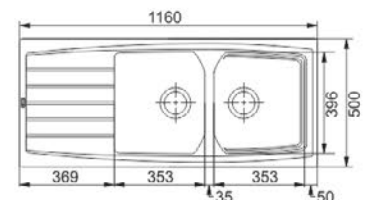

ACG 610-86-962

ACG 610-86-966

Size: 860 x 500 mm
Bowl Depth: 226 mm
Cabinet Size: 80 cm

MARIS

MRG 620-927

MRG 620-928

MRG 620-929

Size: 860 x 500 mm
 Bowl Depth: 200 mm
 Cabinet Size: 80 cm

MYTHOS FUSION

MTF 651-992 (R)

MTF 651-981 (L)

MTF 651-977 (R)

MTF 651-988 (L)

Size: 1000 x 515 mm
 Bowl Depth: 214/153 mm
 Cabinet Size: 60 cm

CALYPSO

COG 621-210

COG 621-389

Size: 1160 x 500 mm
 Bowl Depth: 200 mm
 Cabinet Size: 80 cm

ATMOSFERA

ATG 621-451

ATG 621-453

ATG 621-455

ATG 621-344

ATG 621-459

Size: 1160 x 500 mm
 Bowl Depth: 217 mm
 Cabinet Size: 80 cm

BOSTON

BFG 621-993

Black

BFG 621-992

Grafite

BFG 621-995

White