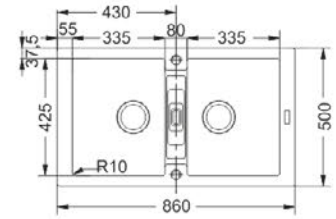

KBG 110-34-824

Size: 367 x 460 mm
Bowl Depth: 213 mm
Cabinet Size: 45 cm

KUBUS

KBG 110-50-818

KBG 110-50-819

KBG 110-50-817

Size: 540 x 440 mm
Bowl Depth: 200 mm
Cabinet Size: 60 cm

ACQUARIO LINE

ACG 610-86-962

ACG 610-86-966

Size: 860 x 500 mm
Bowl Depth: 226 mm
Cabinet Size: 80 cm

MARIS

MRG 620-927

MRG 620-928

MRG 620-929

Size: 860 x 500 mm
 Bowl Depth: 200 mm
 Cabinet Size: 80 cm