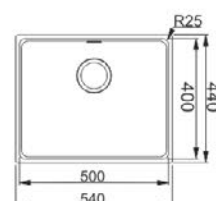

SUMMIT CARON

SRG 610-D702

Size: Ø 444
Bowl Depth: 185 mm
Cabinet Size: 45 cm

KUBUS

KBG 110-34-823

KBG 110-34-822

KBG 110-34-864

KBG 110-34-820

KBG 110-34-824

Size: 367 x 460 mm
Bowl Depth: 213 mm
Cabinet Size: 45 cm

KUBUS

KBG 110-50-818

KBG 110-50-819

KBG 110-50-817

Size: 540 x 440 mm
Bowl Depth: 200 mm
Cabinet Size: 60 cm

ACQUARIO LINE

ACG 610-86-962

ACG 610-86-966

Size: 860 x 500 mm
Bowl Depth: 226 mm
Cabinet Size: 80 cm

MARIS

MRG 620-927

MRG 620-928

MRG 620-929

Size: 860 x 500 mm
 Bowl Depth: 200 mm
 Cabinet Size: 80 cm