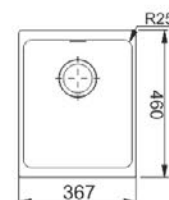

SUMMIT CARON

SRG 610-D702

Size: Ø 444
Bowl Depth: 185 mm
Cabinet Size: 45 cm

KUBUS

KBG 110-34-823

KBG 110-34-822

KBG 110-34-864

KBG 110-34-820

KBG 110-34-824

Size: 367 x 460 mm
Bowl Depth: 213 mm
Cabinet Size: 45 cm

KUBUS

KBG 110-50-818

KBG 110-50-819

KBG 110-50-817

Size: 540 x 440 mm
Bowl Depth: 200 mm
Cabinet Size: 60 cm

ACQUARIO LINE

ACG 610-86-962

ACG 610-86-966

Size: 860 x 500 mm
Bowl Depth: 226 mm
Cabinet Size: 80 cm

MARIS

MRG 620-927

MRG 620-928

MRG 620-929

Size: 860 x 500 mm
 Bowl Depth: 200 mm
 Cabinet Size: 80 cm