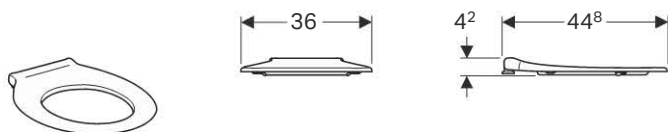

### Geberit Abalona WC seat ring, barrier-free