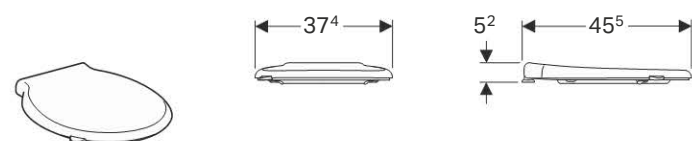

## Geberit Abalona WC seat, barrier-free