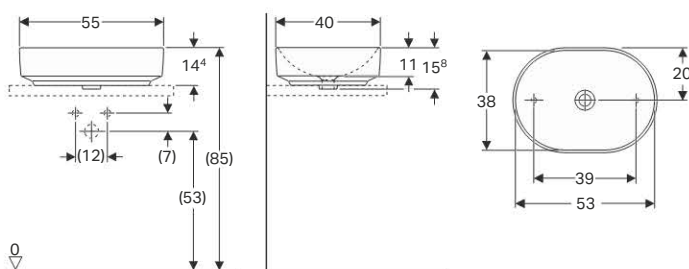

## Geberit lay-on washbasin VariForm, elliptic