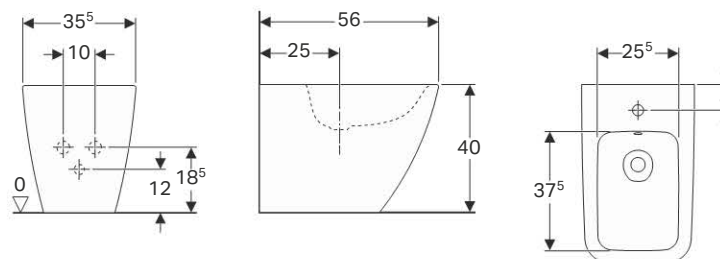

### Geberit iCon Square floor-standing bidet, back-to-wall