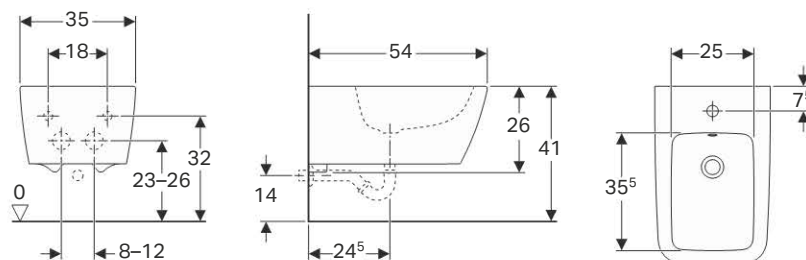

### Geberit iCon Square wall-hung bidet