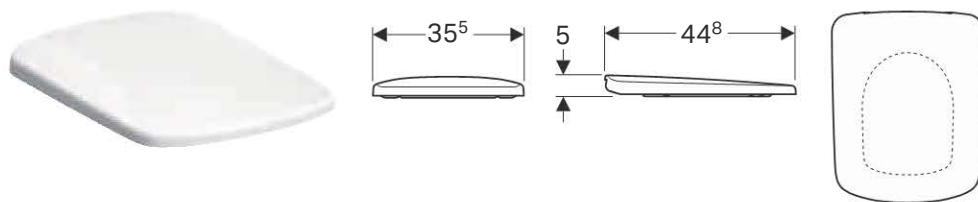

## Geberit Abalona Square WC seat