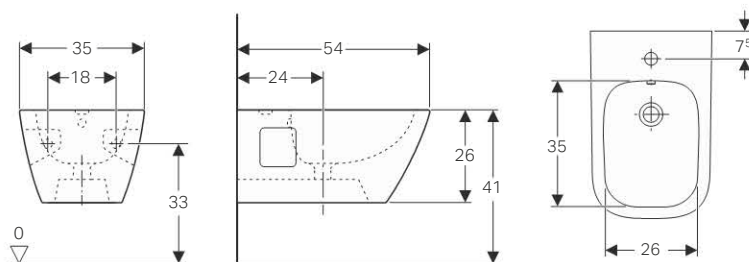

#### Geberit Smyle Square wall-hung bidet