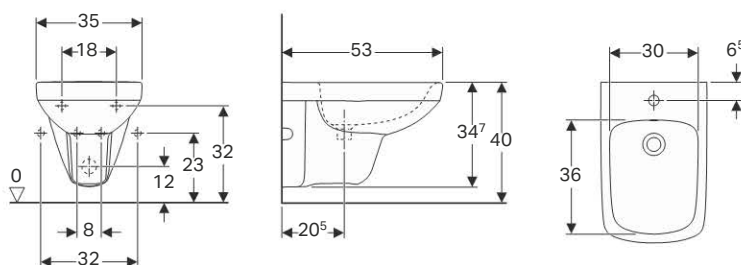

#### Geberit Abalona Square wall-hung bidet