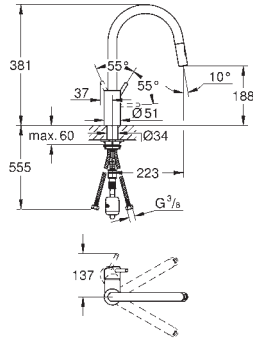

# GROHE CONCETTO

Ref. No.      Colour      EAN code      Retail Guide Price (£)

**31 483 002**      **Chrome**      **4005176466809**      **239.53**  
**31 483 DC2**      **supersteel**      **4005176466816**      **312.75**