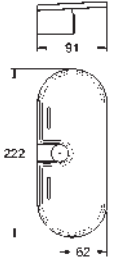

for Tempesta shower rails 27 519 / 27 520 /
27 521 / 27 522 / 27 523 / 27 524
for Euphoria shower rails 27 499 / 27 500

27 596 000

chrome

6.50

GROHE EasyReach tray

Acrylic
for Tempesta and Euphoria
shower rails Ø 22 mm