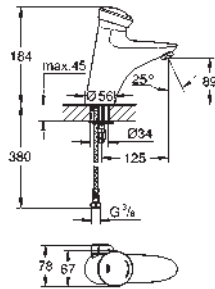

GROHE EURODISC SE

GROHE EURODISC SE

Ref. No.

Colour

Price netto (€)

36 233 000

chrome

654.00