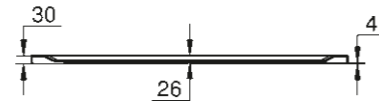

39 301 000*
Universal shower tray 90 cm x 90 cm

39 302 000*
Universal shower tray 80 cm x 80 cm

39 305 000*
Universal shower tray 80 cm x 120 cm

49 533 000*
Waste set vertical for Universal shower trays

39 306 000*
Universal shower tray 80 cm x 100 cm