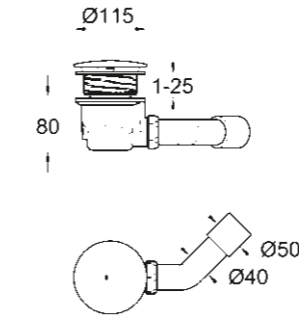

39 301 000*
Universal shower tray 90 cm x 90 cm

39 302 000*
Universal shower tray 80 cm x 80 cm

39 305 000*
Universal shower tray 80 cm x 120 cm

49 533 000*
Waste set vertical for Universal shower trays

39 306 000*
Universal shower tray 80 cm x 100 cm