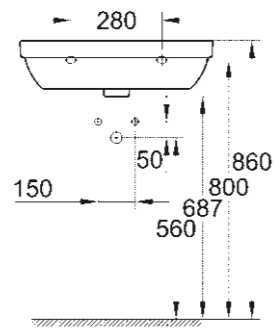

39 335 000
39 335 00H*
Wall hung basin
60 cm

39 336 000
39 336 00H*
Wall hung basin
55 cm

39 337 000
39 337 00H*
Countertop basin
60 cm

39 324 000
39 324 00H*
Handrinse basin
45 cm

39 327 000
39 327 00H*
Mini handrinse basin
37 cm