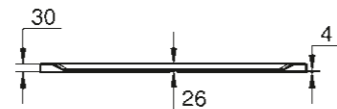

39 301 000*
Universal shower tray 90 cm x 90 cm

39 302 000*
Universal shower tray 80 cm x 80 cm

39 305 000*
Universal shower tray 80 cm x 120 cm

49 533 000*
Waste set vertical for Universal shower trays

39 306 000*
Universal shower tray 80 cm x 100 cm