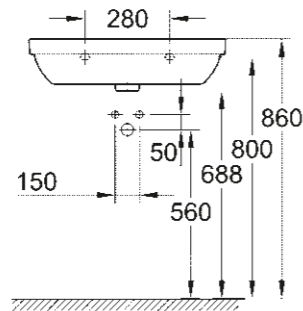

39 335 000
39 335 00H*
Wall hung basin
60 cm

39 336 000
39 336 00H*
Wall hung basin
55 cm

39 337 000
39 337 00H*
Countertop basin
60 cm

39 324 000
39 324 00H*
Handrinse basin
45 cm

39 327 000
39 327 00H*
Mini handrinse basin
37 cm