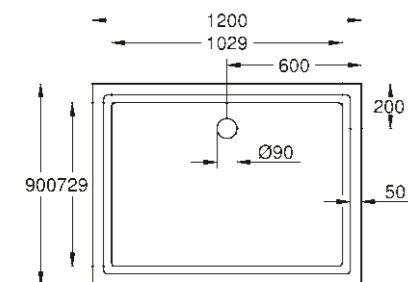

39 308 000*
Universal shower tray 90 cm x 120 cm