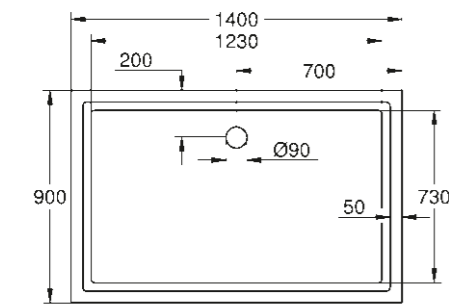

39 307 000*
Universal shower tray 90 cm x 140 cm