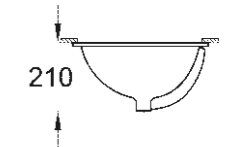

* With PureGuard