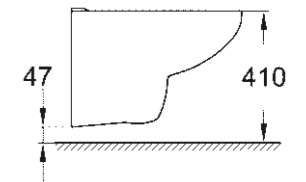

39 423 000
Undercounter basin
55 cm