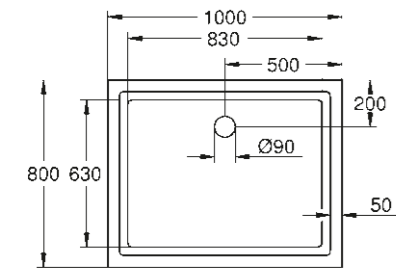

39 301 000*
Universal shower tray 90 cm x 90 cm

39 302 000*
Universal shower tray 80 cm x 80 cm

39 305 000*
Universal shower tray 80 cm x 120 cm

49 533 000*
Waste set vertical for Universal shower trays

39 306 000*
Universal shower tray 80 cm x 100 cm