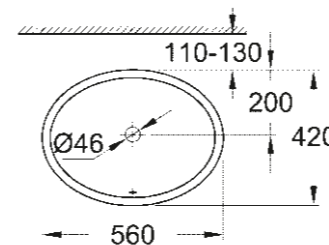

39 335 000
39 335 00H*
Wall hung basin
60 cm

39 336 000
39 336 00H*
Wall hung basin
55 cm

39 337 000
39 337 00H*
Countertop basin
60 cm

39 324 000
39 324 00H*
Handrinse basin
45 cm

39 327 000
39 327 00H*
Mini handrinse basin
37 cm