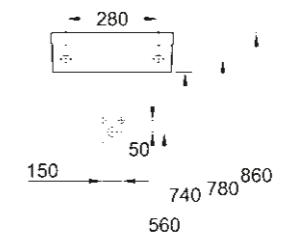

39 335 000
39 335 00H*
Wall hung basin
60 cm

39 336 000
39 336 00H*
Wall hung basin
55 cm

39 337 000
39 337 00H*
Countertop basin
60 cm

39 324 000
39 324 00H*
Handrinse basin
45 cm

39 327 000
39 327 00H*
Mini handrinse basin
37 cm