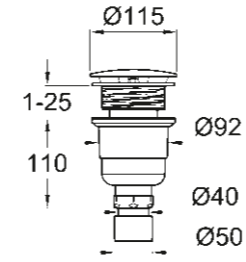

39 301 000*
Universal shower tray 90 cm x 90 cm

39 302 000*
Universal shower tray 80 cm x 80 cm

39 305 000*
Universal shower tray 80 cm x 120 cm

49 533 000*
Waste set vertical for Universal shower trays

39 306 000*
Universal shower tray 80 cm x 100 cm