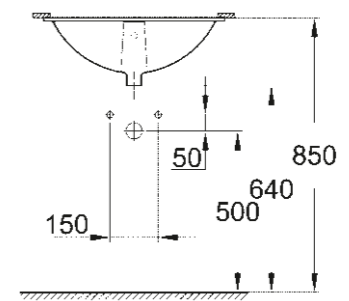

* With PureGuard