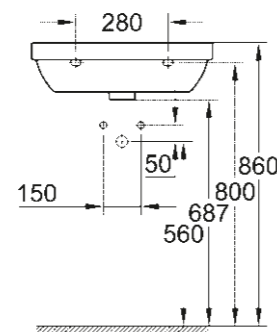

39 335 000
39 335 00H*
Wall hung basin
60 cm

39 336 000
39 336 00H*
Wall hung basin
55 cm

39 337 000
39 337 00H*
Countertop basin
60 cm

39 324 000
39 324 00H*
Handrinse basin
45 cm

39 327 000
39 327 00H*
Mini handrinse basin
37 cm