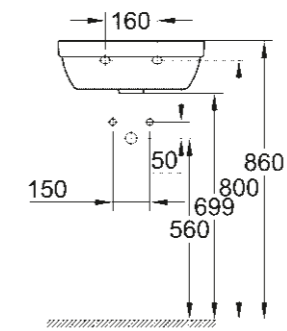

39 335 000
39 335 00H*
Wall hung basin
60 cm

39 336 000
39 336 00H*
Wall hung basin
55 cm

39 337 000
39 337 00H*
Countertop basin
60 cm

39 324 000
39 324 00H*
Handrinse basin
45 cm

39 327 000
39 327 00H*
Mini handrinse basin
37 cm