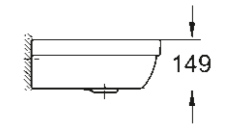

39 335 000
39 335 00H*
Wall hung basin
60 cm

39 336 000
39 336 00H*
Wall hung basin
55 cm

39 337 000
39 337 00H*
Countertop basin
60 cm

39 324 000
39 324 00H*
Handrinse basin
45 cm

39 327 000
39 327 00H*
Mini handrinse basin
37 cm