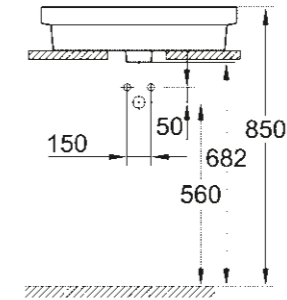

39 335 000
39 335 00H*
Wall hung basin
60 cm

39 336 000
39 336 00H*
Wall hung basin
55 cm

39 337 000
39 337 00H*
Countertop basin
60 cm

39 324 000
39 324 00H*
Handrinse basin
45 cm

39 327 000
39 327 00H*
Mini handrinse basin
37 cm