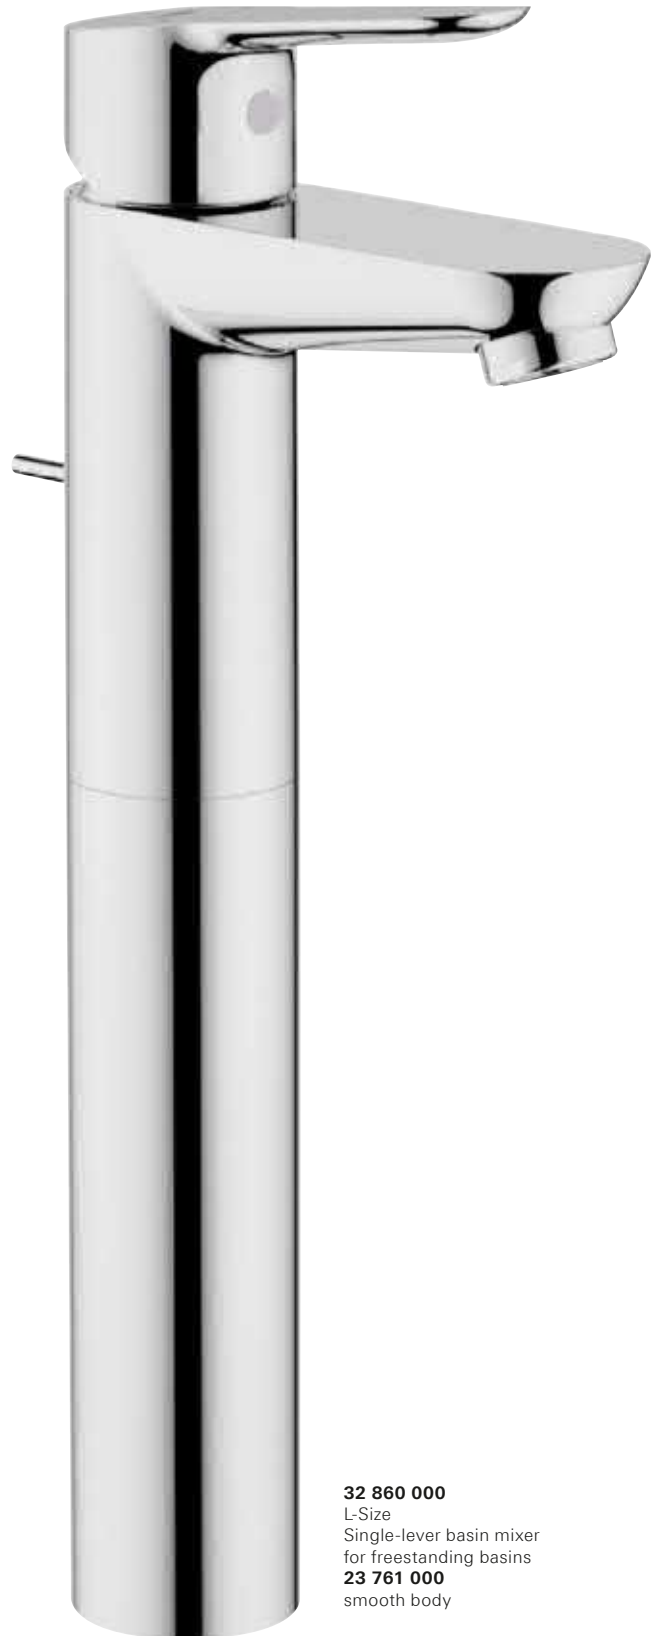

**VISIT US ONLINE**

[BATHROOM >](#)

**32 819 000**  
S-Size  
Single-lever basin mixer

GRÖHE

**23 758 000**  
M-Size  
Single-lever basin mixer

**32 860 000**  
L-Size  
Single-lever basin mixer  
for freestanding basins  
**23 761 000**  
smooth body