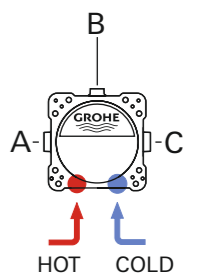

FLOW PERFORMANCE SINGLE-LEVER-MIXER

A	B	C
X	☞	X
X	X	☞
X	☞	☞
X	☞	☞
☞	☞	☞
☞	☞	☞
☞	☞	☞
☞	☞	☞

*does not apply to Allure Brillant

1-FUNCTION		1 bar	2 bar	3 bar	4 bar	5 bar	6 bar
	outlet B or C	17	24.5	30	34.5	38.5	42
2-FUNCTION		1 bar	2 bar	3 bar	4 bar	5 bar	6 bar
	outlet B	15.5	22	27	31	35	38
	outlet C	15.5	22	27	31	35	38
3-FUNCTION		1 bar	2 bar	3 bar	4 bar	5 bar	6 bar
	outlet A	15.5	22	27	31	35	38
	outlet B	15.5	22	27	31	35	38
	outlet C	15.5	22	27	31	35	38

Flow performance in l/min