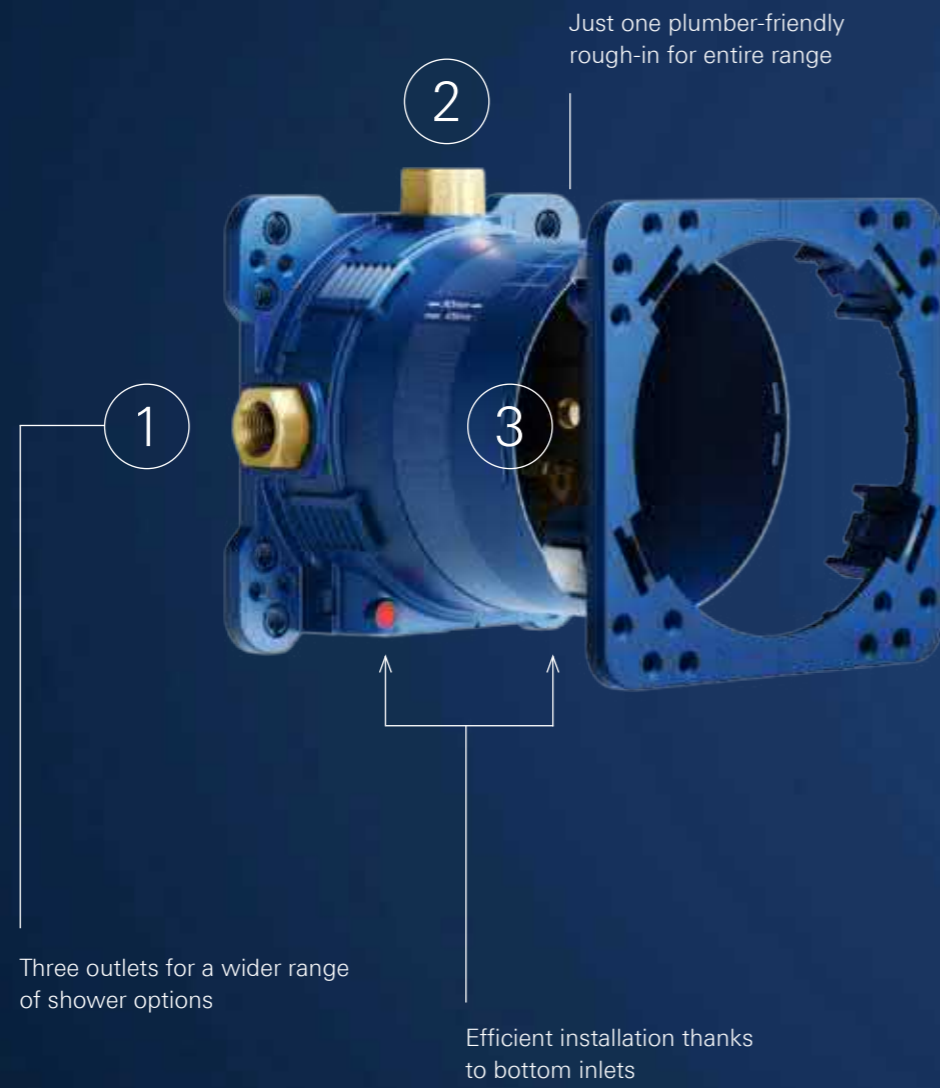

THE UNIVERSAL SOLUTION FOR THE NEEDS OF TOMORROW

new

TWO-HANDLE THERMOSTATS
More space and more control with our new thermostats

SMARTCONTROL
Ultimate and intuitive control of every shower function, space-saving and slim design

new

SINGLE-LEVER MIXERS
Simple to operate, control up three functions with our new mixers