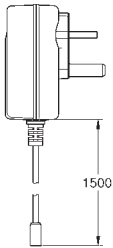

GROHE SPARE PARTS GROHE SENSE

Ref. No.	Colour	EAN code	Retail Guide Price (£)
----------	--------	----------	------------------------

48 374 LN0	white	4005176454424	75.00
------------	-------	---------------	-------