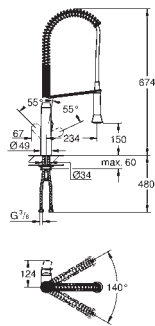

GROHE K7

GROHE K7

Ref. No.	Colour	EAN code	Retail Guide Price (£)
----------	--------	----------	------------------------

32 950 000	Chrome	4005176879838	622.25
32 950 DC0	supersteel	4005176879845	812.41
32 950 A00	hard graphite	4005176488870	849.00
32 950 AL0	Brushed Hard Graphite	4005176488887	849.00