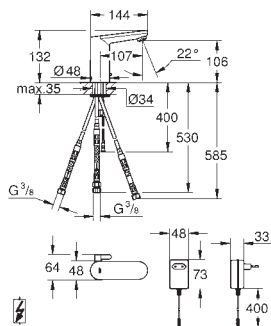

COMMERCIAL
FITTINGS

GROHE EUROSMART COSMOPOLITAN E

Ref. No.	Colour	EAN code	Retail Guide Price (£)
----------	--------	----------	------------------------

36 324 001	Chrome	4005176305757	532.04
------------	--------	---------------	--------