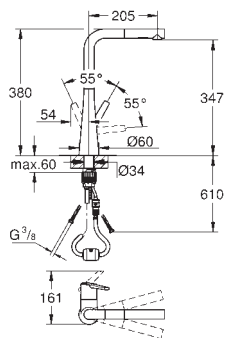

GROHE ZEDRA / ZEDRA SMARTCONTROL / ZEDRA TOUCH

Ref. No.	Colour	EAN code	Retail Guide Price (£)
----------	--------	----------	------------------------

32 553 002	Chrome	4005176466649	322.48
32 553 DC2	supersteel	4005176466656	506.04