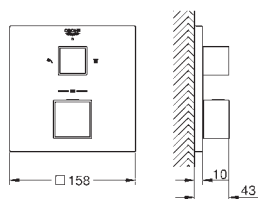

35 600 000		4005176413469	132.18
------------	--	---------------	--------

GROHE Rapido SmartBox universal rough-in box for concealed installation

24 154 000	Chrome	4005176481185	528.73
24 154 DC0	supersteel	4005176574238	682.00
24 154 AL0	Brushed Hard Graphite	4005176585920	779.00