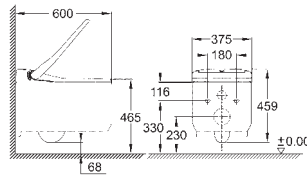

SHOWER TOILET

GROHE SENSIA ARENA

GROHE SENSIA ARENA

Ref. No.	Colour	EAN code	Retail Guide Price (£)
----------	--------	----------	------------------------

39 354 SH1	alpine white	4005176470448	2,764.18
------------	--------------	---------------	----------