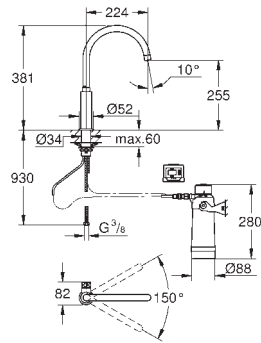

GROHE BLUE PURE

Ref. No.	Colour	EAN code	Retail Guide Price (£)
----------	--------	----------	------------------------

30 387 000	Chrome	4005176565557	260.70
------------	--------	---------------	--------