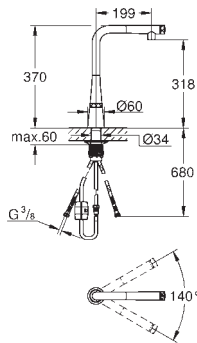

**Minta
Lever**
for Minta single lever sink mixer

GROHE ZEDRA / ZEDRA SMARTCONTROL / ZEDRA TOUCH

GROHE ZEDRA / ZEDRA SMARTCONTROL / ZEDRA TOUCH

Ref. No. Colour EAN code Retail Guide Price (£)

31 593 002 **Chrome** **4005176521942** **399.00**
31 593 DC2 **supersteel** **4005176521959** **599.00**