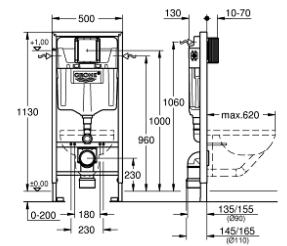

# Rapid SL

**38 863 000**  
Flushing Cistern for WC 80 mm

**38 661 000**  
WC concealed cistern

**38 994 000**  
Rapid SL Element for WC with flushing cistern 80 mm  
1.13 m installation height

**38 528 001**  
Rapid SL Element for WC, 1.13 m installation height