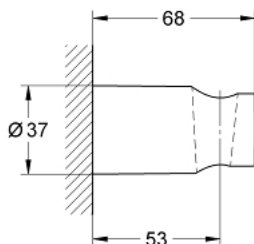

27 594 000

Tempesta Cosmopolitan Wall hand Shower holder