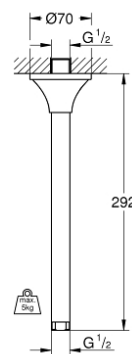

# Rainshower

**28 361 000**  
Shower arm, 380 mm

**28 384 000**  
Rainshower rustic shower arm 272 mm

**26 145 000**  
Rainshower Shower arm 422 mm

**27 986 000**  
RAINSHOWER GRANDERA  
Shower arm 286 mm