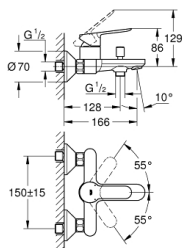

# BauEdge

**23 758 000**  
Basin mixer 1/2  
M-Size

**23 761 000**  
Basin mixer 1/2  
XL-Size

**20 474 000**  
2-hole basin mixer

**23 333 000**  
Single-lever shower mixer 1/2

**23 605 000**  
Single-Lever bath/shower Mixer