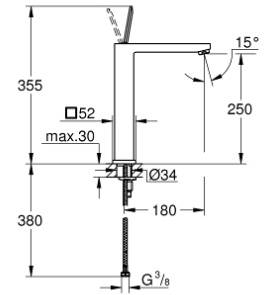

23 661 000
Basin mixer 1/2
Size-L