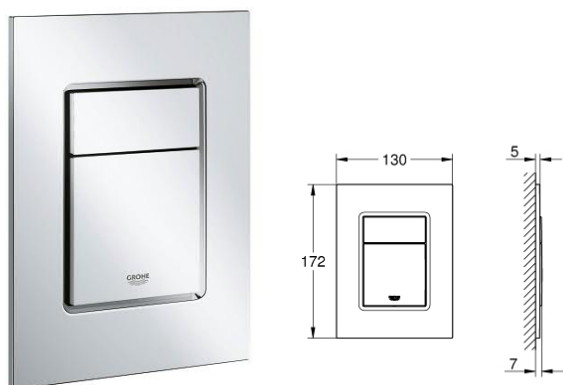

Shower Accessories

1. **37 535 000**   **37 535 P00**   **37 535 SH0**
   37 535 DC0   **37 535 *****
2. **BE**   **GL**   **DA**   **A0**
   EN   **GN**   **DL**   **AL**