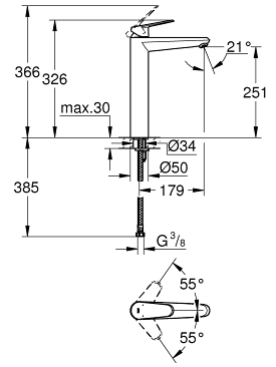

23 432 000
Basin mixer 1/2
XL-Size