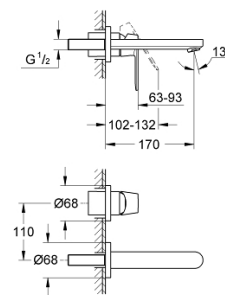

19 381 000
2-hole basin mixer
S-Size