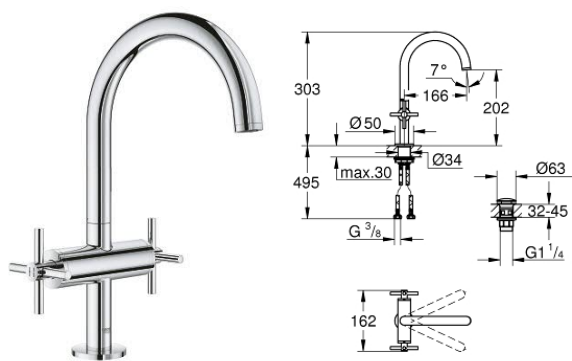

25 044 003 **25 044 DC3** **25 044 AL3**
Bath / shower mixer 1/2

21 019 003   21 019 DC3   21 019 AL3

Basin mixer, 1/2
Size-L