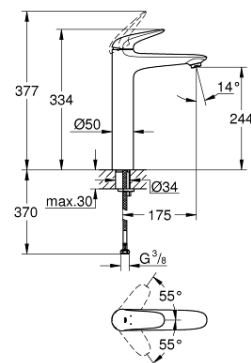

23 719 003 **23 719 LS3**
Basin mixer 1/2
XL-Size