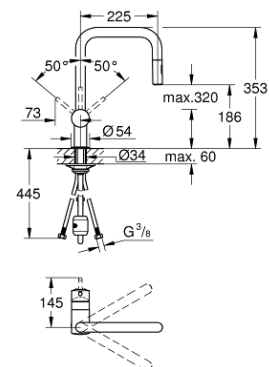

K7 Single-lever sink mixer 1/2

**32 176 DC2**

**30 274 000**

Minta Single-lever sink mixer 1/2

**30 274 DC2**

**32 321 002**

Minta Single-lever sink mixer 1/2

**32 321 DC2**