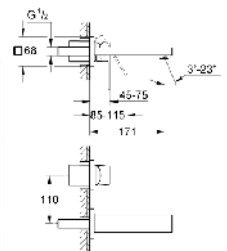

# Eurocube

**19 997 000**

2-hole basin mixer  
Size-M

**23 135 000**

Single-lever basin mixer 1/2  
L-Size

**23 406 000**

Basin mixer 1/2  
Size-XL

**19 895 000**