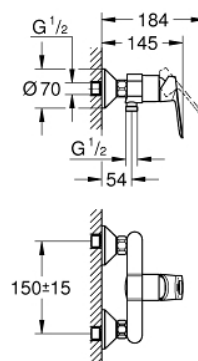

**24 040 000**  
Single-Lever bath/shower Mixer

BauLoop

**23 762 000**  
Basin mixer 1/2  
M-Size

**23 764 000**  
Basin mixer 1/2  
XL-Size

**20 289 000**  
2-hole basin mixer

**33 569 002**  
Single-lever shower mixer 1/2