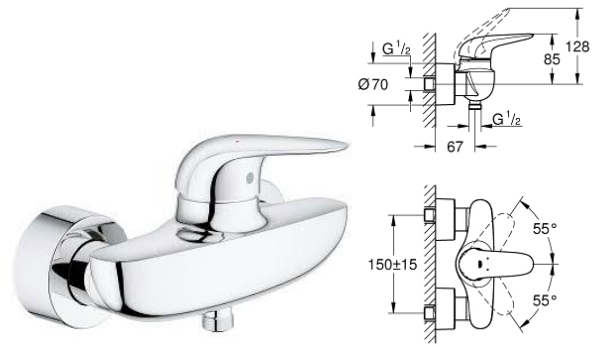

23 722 003 — **23 722 LS3**
Single-lever shower mixer 1/2