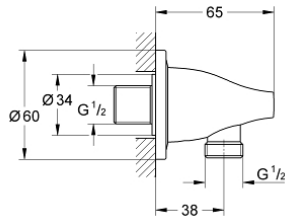

27 190 000

Veris Shower Outlet Elbow