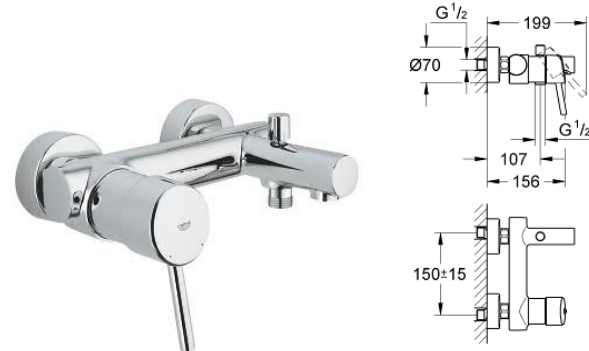

# Concetto

**23 450 001**  
Basin mixer 1/2  
M-Size

**19 575 001**  
2-hole basin mixer  
S-Size

**19 573 002**  
2-hole basin mixer  
M-Size

**32 211 001**  
Single-lever bath/shower mixer 1/2

**24 053 001**  
Single-lever shower mixer trim