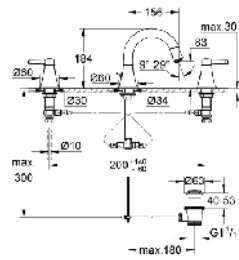

Basin mixer, 1/2  
Size-M

- 23 313 000**
- 23 313 IG0**

Basin mixer 1/2  
Size-XL

- 20 417 000**
- 20 417 IG0**

Three-hole basin mixer 1/2  
Size-S

- 19 929 000**
- 19 929 IG0**

2-hole basin mixer  
Size-S

- 23 316 000**
- 23 316 IG0**