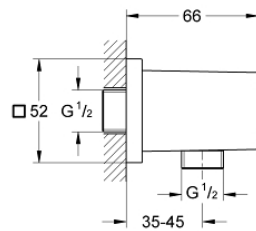

**27 704 000**  
Euphoria Cube Shower outlet elbow, 1/2

**26 370 000**  
Euphoria Cube Shower outlet elbow, 1/2

**27 190 000**

Veris Shower Outlet Elbow

**26 370 000**

Euphoria Cube Shower outlet elbow, 1/2