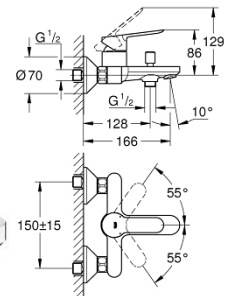

# New BauEdge

**23 761 001**

BAUEDGE Basin mixer, 1/2  
Size-XL

**20 474 000**

BauEdge 2-hole basin mixer

**23 635 001**

BauEdge Single-lever shower mixer 1/2

**23 605 001**