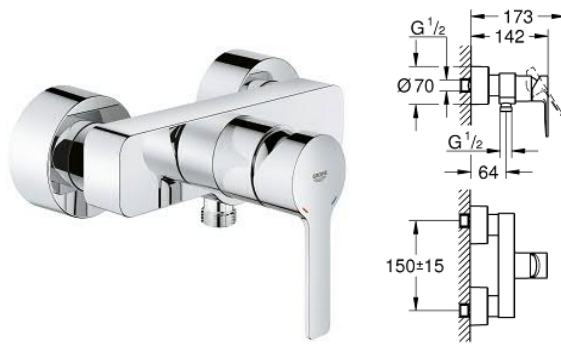

- 23 318 000
- 23 318 DA0
- 23 318 A00
- 23 318 IG0
- 23 318 GL0
- 23 318 AL0

Single-lever bath mixer 1/2, floor mounted

- 26 038 000
- 26 038 IG0

Shower rail set 1 spray

- 24 067 000
- 27 993 IG0

Wall holder set 1 spray

- 27 970 000
- 27 970 IG0
- 27 970 \*\*\*

Shower outlet elbow, 2/1"

| **Lineare**

**23 106 001**  **23 106 DC1** 

Basin mixer, 1/2  
Size-S

**23 405 001**  **23 405 DC1** 

Basin mixer, 1/2  
Size-XL

**23 444 001**  **23 444 DC1** 

2-hole basin mixer  
Size-L

**33 865 001**  **33 865 DC1** 

LINEARE SINGLE-LEVER SHOWER MIXER 1/2  
Size-S

**33 849 001**  **33 849 DC1** 

Single-lever bath/shower mixer 1/2

**23 792 001**  **23 792 DC1**   
Single-lever bath mixer 1/2  
floor mounted