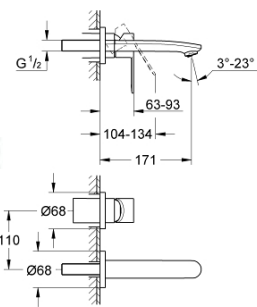

19 571 002

2-hole basin mixer
S-Size