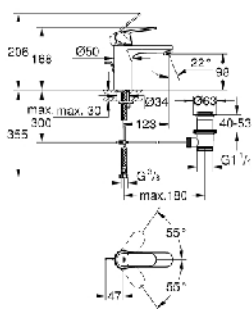

32 612 003
Basin mixer 1/2
M-Size