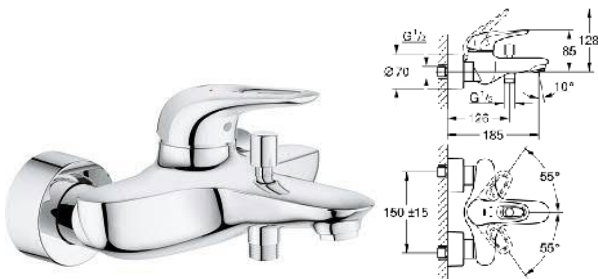

33 591 003 — **33 591 LS3**
Single-lever bath/shower mixer 1/2