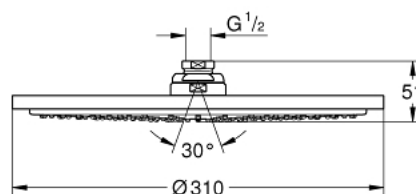

# Head shower

**26 568 000**  
RAINSHOWER MONO 310  
Head shower 1 spray

**27 471 000**  
RAINSHOWER VERIS 300  
Ceiling shower 1 spray

**28 778 000**  
RAINSHOWER COSMOPOLITAN 400  
Head shower 1 sprays