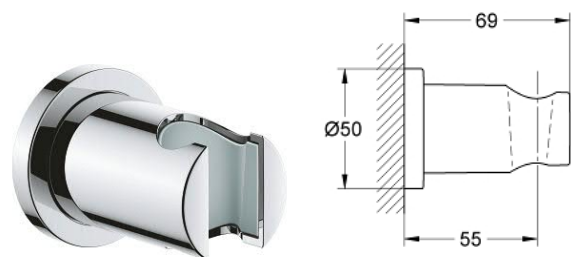

27 074 000   **29 118 DC0**   **29 118 *****
Rainshower Wall hand Shower holder