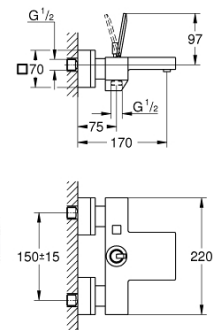

# Eurocube Joy

**23 657 000**  
Basin mixer 1/2  
Size-M

**23 661 000**  
Basin mixer 1/2  
Size-L

**23 665 000**  
Single-lever shower mixer 1/2

**23 666 000**  
Single-lever bath/shower mixer 1/2

**19 997 000**  
2-hole basin mixer  
Size-M