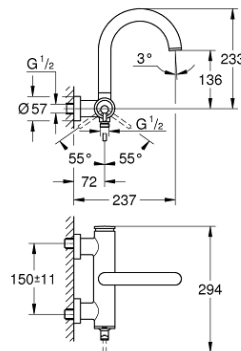

**32 647 003** **32 647 DC3** **32 647 AL3**

Basin mixer 1/2  
Size-XL

**192 87 003** **87 192 DC3** **87 192 AL3**

Two-hole basin mixer joystick

**32 650 003** **32 650 DC3** **32 650 AL3**

Single-lever shower mixer 1/2