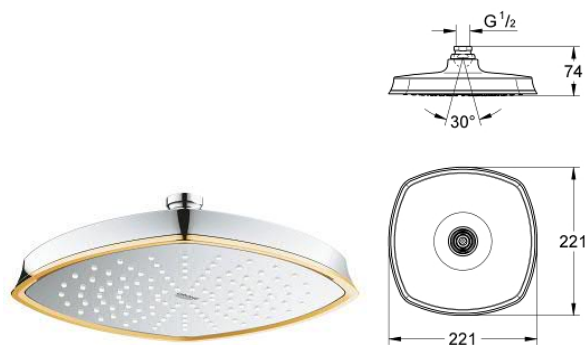

27 974 000 27 974 IG0 27 974 DA0

Head shower 1 spray