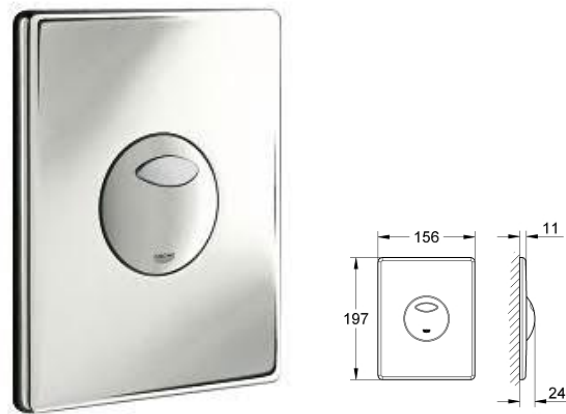

# Shower Accessories

**38 859 XG0**  
Skate Cosmopolitan Wall Plate

**38 844 000**    **38 844 P00**    **38 844 SH0**  
Arena Cosmopolitan Flush plate

**38 505 000**    **38 845 AL0**    **38 845 A00**  
**37 535 GL0**    **37 535 P00**    **37 535 SH0**  
**37 535 DA0**