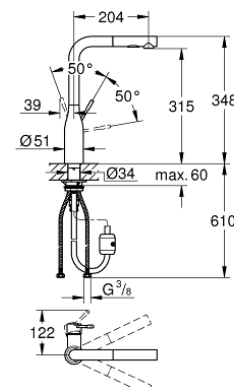

DL ●

AL ●

Essence Single-lever sink mixer 2/1

**30 270 000**

**30 270 DC0**

**30 270 \*\*\***

BE ●

GL ●