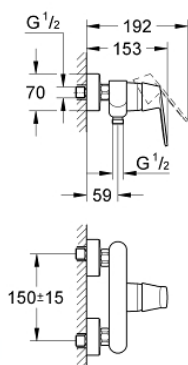

# Eurosmart Cosmopolitan

**32 612 003**  
Basin mixer 1/2  
M-Size

**19 381 000**  
2-hole basin mixer  
S-Size

**32 837 000**  
Single-lever shower mixer 1/2

**32 831 000**  
Single-lever bath/shower mixer 1/2