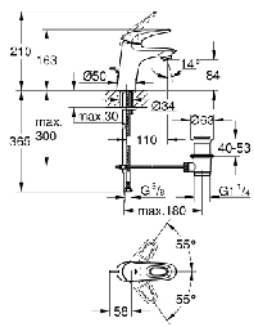

Single-lever bath/shower mixer 1/2

**24 051 002**

Single-lever shower mixer trim

**24 054 001**

Single-lever mixer with 2-way diverter

**Eurostyle**

**33 558 003**  **33 558 LS3**   
Basin mixer 1/2  
S-Size