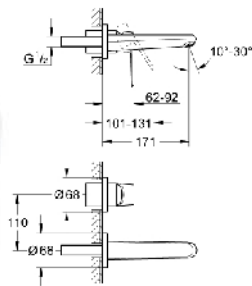

# Eurodisc Cosmopolitan

**23 449 002**  
Basin mixer 1/2  
M-Size

**23 432 000**  
Basin mixer 1/2  
XL-Size

**19 573 002**  
2-hole basin mixer  
M-Size

**33 569 002**  
Single-lever shower mixer 1/2

**33 390 002**  
Single-lever bath/shower mixer 1/2