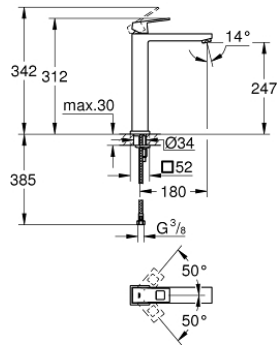

# Eurocube

**19 997 000**

2-hole basin mixer  
Size-M

**23 135 000**

Single-lever basin mixer 1/2  
L-Size

**23 406 000**

Basin mixer 1/2  
Size-XL

**19 895 000**