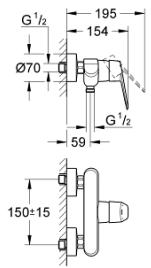

# Eurodisc Cosmopolitan

**23 449 002**  
Basin mixer 1/2  
M-Size

**23 432 000**  
Basin mixer 1/2  
XL-Size

**19 573 002**  
2-hole basin mixer  
M-Size

**33 569 002**  
Single-lever shower mixer 1/2

**33 390 002**  
Single-lever bath/shower mixer 1/2