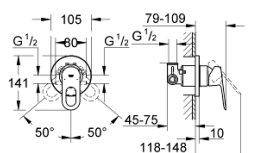

**24 040 000**  
Single-Lever bath/shower Mixer

BauLoop

**23 762 000**  
Basin mixer 1/2  
M-Size

**23 764 000**  
Basin mixer 1/2  
XL-Size

**20 289 000**  
2-hole basin mixer

**33 569 002**  
Single-lever shower mixer 1/2