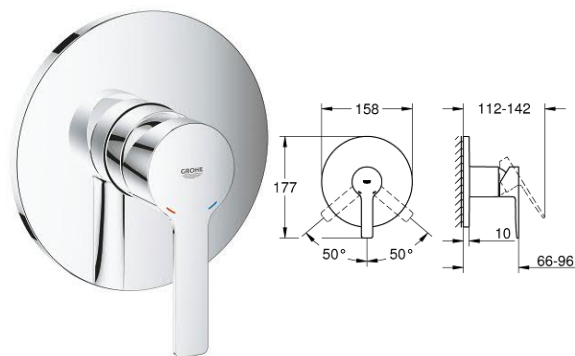

- 27 970 000
- 27 970 IG0
- 27 970 \*\*\*

Shower outlet elbow, 2/1"

| **Lineare**

**23 106 001**  **23 106 DC1** 

Basin mixer, 1/2  
Size-S

**23 405 001**  **23 405 DC1** 

Basin mixer, 1/2  
Size-XL

**23 444 001**  **23 444 DC1** 

2-hole basin mixer  
Size-L

**33 865 001**  **33 865 DC1** 

LINEARE SINGLE-LEVER SHOWER MIXER 1/2  
Size-S

**33 849 001**  **33 849 DC1** 

Single-lever bath/shower mixer 1/2

**23 792 001**  **23 792 DC1**   
Single-lever bath mixer 1/2  
floor mounted