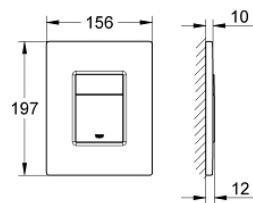

38 994 000
Skate Cosmopolitan Flush plate