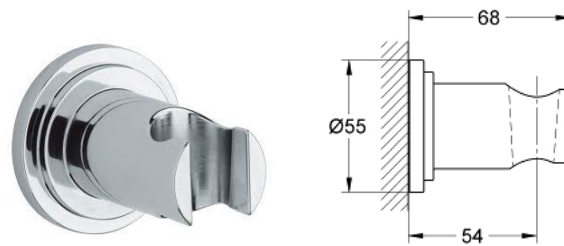

# Shower Accessories

**27 055 000**  
Rainshower Wall hand Shower holder

**27 595 000**  
Tempesta Wall hand Shower holder

**27 188 000**  
Veris hand Shower holder

**28 690 000**  
Sena Wall hand Shower holder