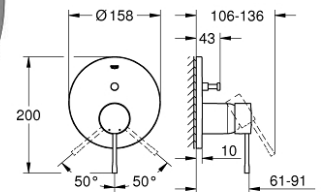

24 058 001		24 058 DC1		24 058 ***
BE		GL		DA
EN		GN		DL
				A0
				AL

Single-lever mixer with 2-way diverter