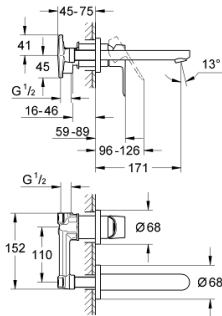

# BauEdge

**23 758 000**  
Basin mixer 1/2  
M-Size

**23 761 000**  
Basin mixer 1/2  
XL-Size

**20 474 000**  
2-hole basin mixer

**23 333 000**  
Single-lever shower mixer 1/2

**23 605 000**  
Single-Lever bath/shower Mixer