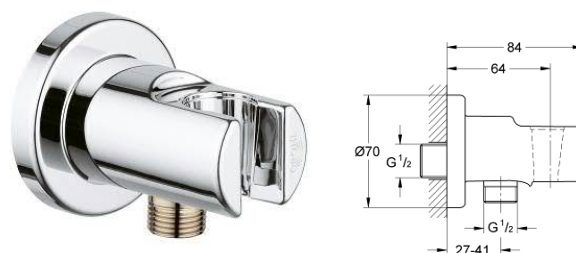

**27 704 000**

Euphoria Cube Shower outlet elbow, 1/2

**27 707 000**

Allure Brilliant Shower outlet elbow, 1/2

**28 626 000**  
Relexa Shower outlet elbow, 1/2

**28 628 000**  
Relexa Shower outlet elbow, 1/2