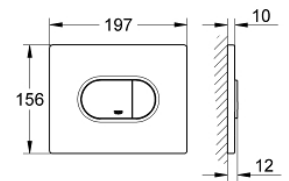

**39 687 000**  
Rapid SL

**38 745 001**  
Rapid SL 3-in-1 Set for WC, 1,13 m Installation Height

**39 481 00H**  
Cube Ceramic Vessel basin 50

**38 994 000**  
Skate Cosmopolitan Flush plate

**38 858 000**  
Arena Cosmopolitan Flush plate