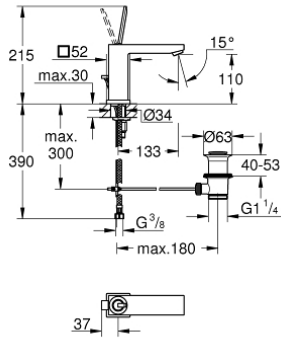

23 657 000
Basin mixer 1/2
Size-M