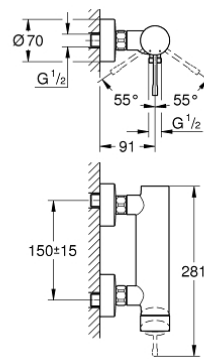

33 636 001 33 636 DC1 33 636 ***
BE GL DA A0
EN GN DL AL