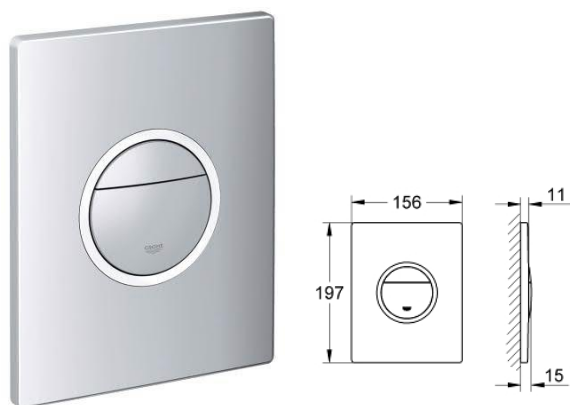

Arena Cosmopolitan S Flush plate

1. **38 809 000**
   Nova Cosmopolitan Light Flush plate