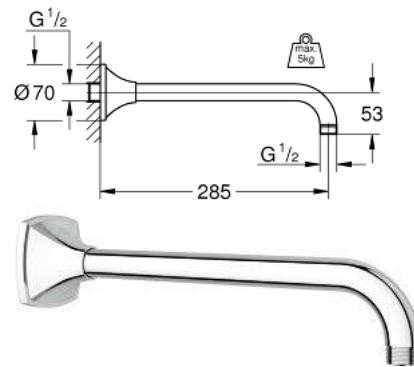

# Rainshower

**28 361 000**  
Shower arm, 380 mm

**28 384 000**  
Rainshower rustic shower arm 272 mm

**26 145 000**  
Rainshower Shower arm 422 mm

**27 986 000**  
RAINSHOWER GRANDERA  
Shower arm 286 mm