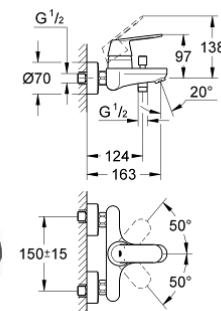

# Eurosmart Cosmopolitan

**32 612 003**  
Basin mixer 1/2  
M-Size

**19 381 000**  
2-hole basin mixer  
S-Size

**32 837 000**  
Single-lever shower mixer 1/2

**32 831 000**  
Single-lever bath/shower mixer 1/2