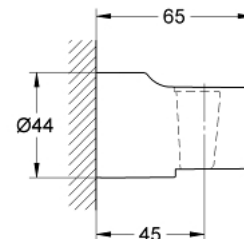

# Shower Accessories

**27 075 000**

Rainshower Wall hand Shower holder

**27 706 000**

Allure Brilliant Wall Hand shower holder

**27 693 000**

Euphoria Cube Wall hand Shower holder

**28 622 000**