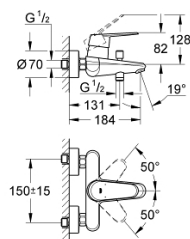

# Eurodisc Cosmopolitan

**23 449 002**  
Basin mixer 1/2  
M-Size

**23 432 000**  
Basin mixer 1/2  
XL-Size

**19 573 002**  
2-hole basin mixer  
M-Size

**33 569 002**  
Single-lever shower mixer 1/2

**33 390 002**  
Single-lever bath/shower mixer 1/2