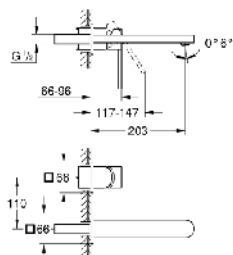

Plus

**32 612 003**  
Basin mixer 1/2  
Size-S

**32 618 003**  
Basin mixer 1/2  
Size-XL

**23 406 000**  
Basin mixer 1/2  
Size-XL

**33 577 003**  
Single-lever shower mixer 1/2

**33 553 003**  
Single-lever bath/shower mixer 1/2