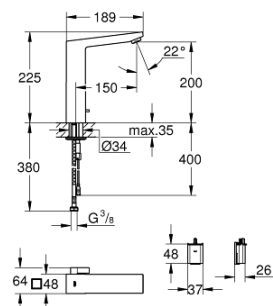

Single-lever

31 491 DC2

31 483 DC2

31 481 DC2