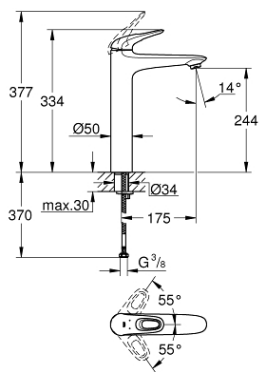

23 570 003 **23 570 LS3**
Basin mixer 1/2
XL-Size