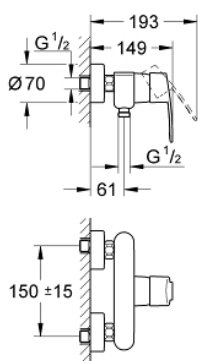

# Eurostyle Cosmopolitan

**33 552 20E**

Basin mixer 1/2  
S-Size

**19 571 002**

2-hole basin mixer  
S-Size

**19 573 002**

2-hole basin mixer  
M-Size

**33 591 002**