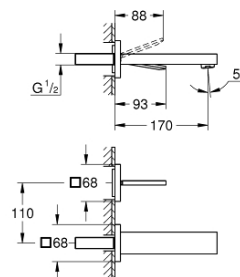

# Eurocube Joy

**23 657 000**  
Basin mixer 1/2  
Size-M

**23 661 000**  
Basin mixer 1/2  
Size-L

**23 665 000**  
Single-lever shower mixer 1/2

**23 666 000**  
Single-lever bath/shower mixer 1/2

**19 997 000**  
2-hole basin mixer  
Size-M