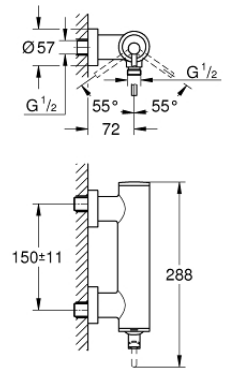

32 650 003 **32 650 DC3** **32 650 AL3**

Single-lever shower mixer 1/2