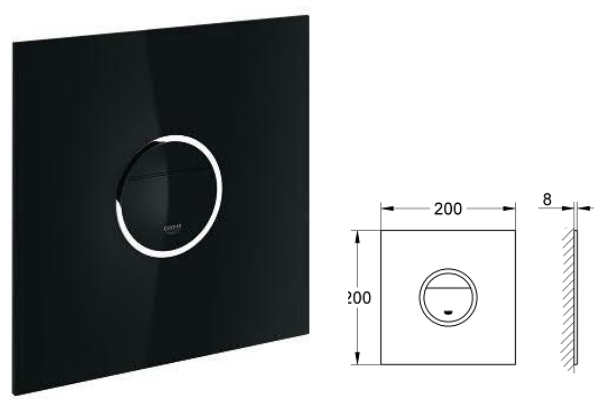

Nova Cosmopolitan S Flush plate

1. **38 915 KS0**   **38 915 LS0**
   GROHE Ondus Digitecture Light Flush plate