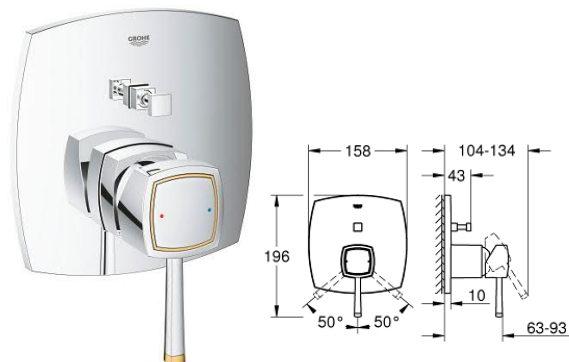

Single-lever shower mixer 1/2

- 23 317 000**
- 23 317 IG0**

Shower mixer 1/2

24 067 000  24 067 DA0   
 24 067 IG0  24 067 GL0 

Single-lever shower mixer trim

24 068 000  24 068 DA0   
 24 068 IG0  24 068 GL0 