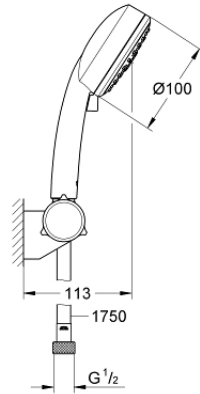

# Rainshower

**27 702 000**

Euphoria Cube Stick Wall holder set 1 spray

**27 805 001**

Tempesta Rustic 100 Wall holder set 4 sprays

**27 584 002**

Tempesta Cosmopolitan 100 Shower set 3 sprays

**27 803 10E**