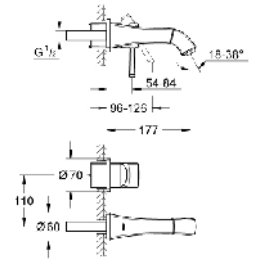

Basin mixer, 1/2  
Size-M

- 23 313 000**
- 23 313 IG0**

Basin mixer 1/2  
Size-XL

- 20 417 000**
- 20 417 IG0**

Three-hole basin mixer 1/2  
Size-S

- 19 929 000**
- 19 929 IG0**

2-hole basin mixer  
Size-S

- 23 316 000**
- 23 316 IG0**