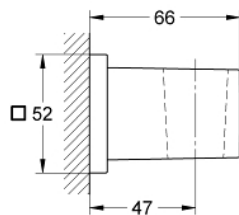

# Shower Accessories

**27 075 000**

Rainshower Wall hand Shower holder

**27 706 000**

Allure Brilliant Wall Hand shower holder

**27 693 000**

Euphoria Cube Wall hand Shower holder

**28 622 000**