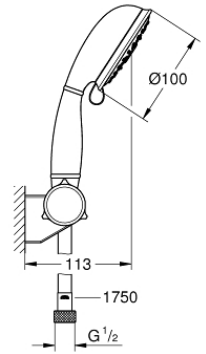

27 805 001

Tempesta Rustic 100 Wall holder set 4 sprays