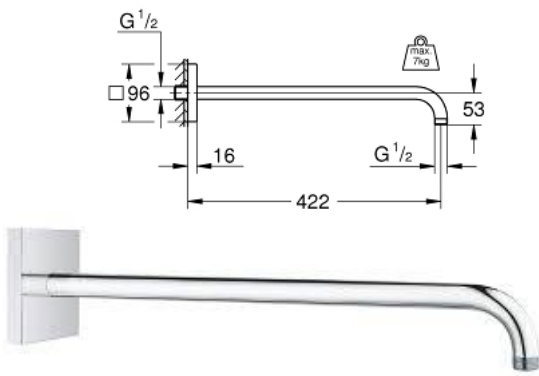

# Rainshower

**28 361 000**  
Shower arm, 380 mm

**28 384 000**  
Rainshower rustic shower arm 272 mm

**26 145 000**  
Rainshower Shower arm 422 mm

**27 986 000**  
RAINSHOWER GRANDERA  
Shower arm 286 mm