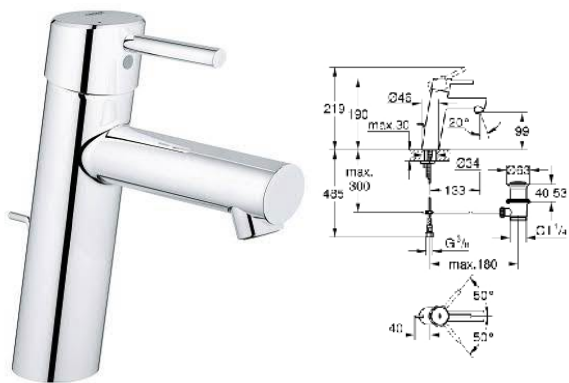

23 450 001
Basin mixer 1/2
M-Size