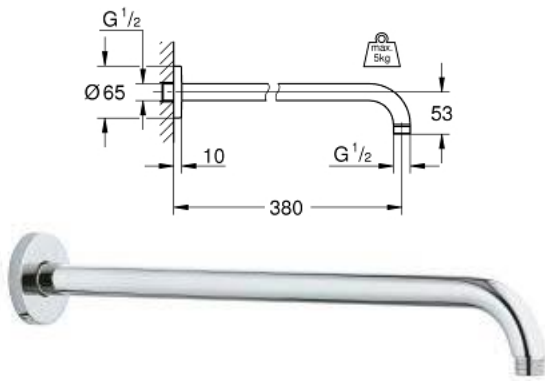

# Rainshower

**28 361 000**  
Shower arm, 380 mm

**28 384 000**  
Rainshower rustic shower arm 272 mm

**26 145 000**  
Rainshower Shower arm 422 mm

**27 986 000**  
RAINSHOWER GRANDERA  
Shower arm 286 mm