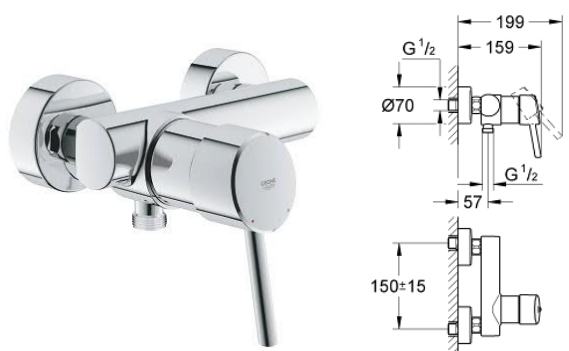

# Concetto

**23 450 001**  
Basin mixer 1/2  
M-Size

**19 575 001**  
2-hole basin mixer  
S-Size

**19 573 002**  
2-hole basin mixer  
M-Size

**32 211 001**  
Single-lever bath/shower mixer 1/2

**24 053 001**  
Single-lever shower mixer trim