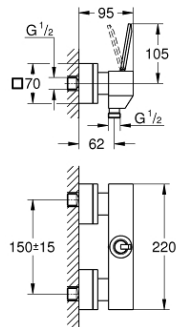

# Eurocube Joy

**23 657 000**  
Basin mixer 1/2  
Size-M

**23 661 000**  
Basin mixer 1/2  
Size-L

**23 665 000**  
Single-lever shower mixer 1/2

**23 666 000**  
Single-lever bath/shower mixer 1/2

**19 997 000**  
2-hole basin mixer  
Size-M