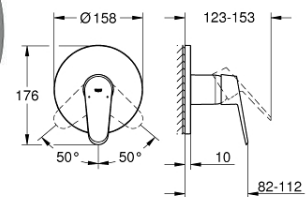

# Eurodisc Cosmopolitan

**23 449 002**  
Basin mixer 1/2  
M-Size

**23 432 000**  
Basin mixer 1/2  
XL-Size

**19 573 002**  
2-hole basin mixer  
M-Size

**33 569 002**  
Single-lever shower mixer 1/2

**33 390 002**  
Single-lever bath/shower mixer 1/2