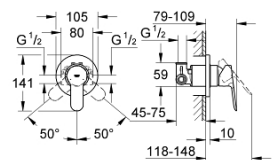

# BauEdge

**23 758 000**  
Basin mixer 1/2  
M-Size

**23 761 000**  
Basin mixer 1/2  
XL-Size

**20 474 000**  
2-hole basin mixer

**23 333 000**  
Single-lever shower mixer 1/2

**23 605 000**  
Single-Lever bath/shower Mixer