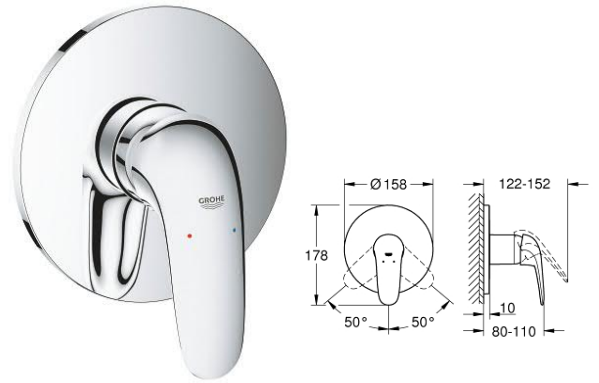

24 046 003 — **24 046 LS3**
Single-lever shower mixer trim