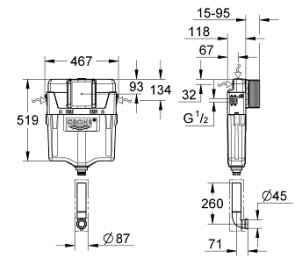

# Rapid SL

**38 863 000**  
Flushing Cistern for WC 80 mm

**38 661 000**  
WC concealed cistern

**38 994 000**  
Rapid SL Element for WC with flushing cistern 80 mm  
1.13 m installation height

**38 528 001**  
Rapid SL Element for WC, 1.13 m installation height