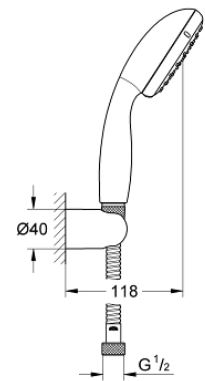

# Rainshower

**27 702 000**

Euphoria Cube Stick Wall holder set 1 spray

**27 805 001**

Tempesta Rustic 100 Wall holder set 4 sprays

**27 584 002**

Tempesta Cosmopolitan 100 Shower set 3 sprays

**27 803 10E**