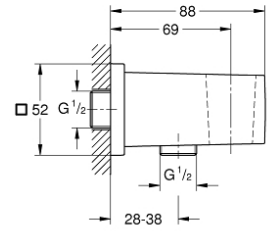

**27 704 000**  
Euphoria Cube Shower outlet elbow, 1/2

**26 370 000**  
Euphoria Cube Shower outlet elbow, 1/2

**27 190 000**

Veris Shower Outlet Elbow

**26 370 000**

Euphoria Cube Shower outlet elbow, 1/2