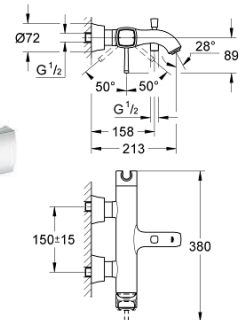

- **23 317 000**
- **23 317 IG0**

Shower mixer 1/2