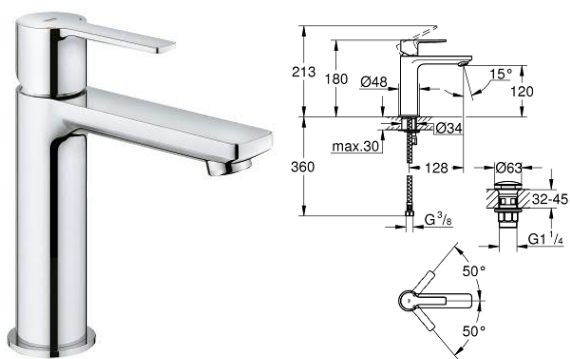

- 23 318 000
- 23 318 DA0
- 23 318 A00
- 23 318 IG0
- 23 318 GL0
- 23 318 AL0

Single-lever bath mixer 1/2, floor mounted

- 26 038 000
- 26 038 IG0

Shower rail set 1 spray

- 24 067 000
- 27 993 IG0

Wall holder set 1 spray

- 27 970 000
- 27 970 IG0
- 27 970 \*\*\*

Shower outlet elbow, 2/1"

| **Lineare**

**23 106 001**  **23 106 DC1** 

Basin mixer, 1/2  
Size-S

**23 405 001**  **23 405 DC1** 

Basin mixer, 1/2  
Size-XL

**23 444 001**  **23 444 DC1** 