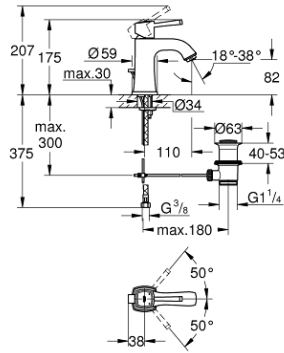

Single-lever shower mixer 1/2

**29 079 001**

BauEdge Single-lever bath/shower mixer 1/2

**29 078 001**

BauEdge Single-lever shower mixer 1/2

Grandera

- 23 303 000**
- 23 303 DA0**
- 23 303 A00**
- 23 303 IG0**
- 23 303 GL0**
- 23 303 AL0**