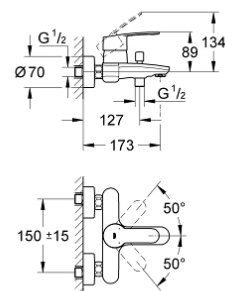

# Eurostyle Cosmopolitan

**33 552 20E**

Basin mixer 1/2  
S-Size

**19 571 002**

2-hole basin mixer  
S-Size

**19 573 002**

2-hole basin mixer  
M-Size

**33 591 002**