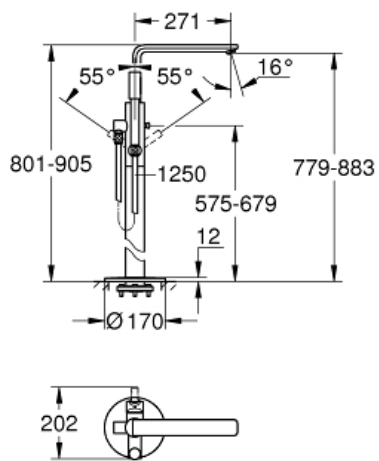

- 27 970 000
- 27 970 IG0
- 27 970 \*\*\*

Shower outlet elbow, 2/1"

| **Lineare**

**23 106 001**  **23 106 DC1** 

Basin mixer, 1/2  
Size-S

**23 405 001**  **23 405 DC1** 

Basin mixer, 1/2  
Size-XL

**23 444 001**  **23 444 DC1** 

2-hole basin mixer  
Size-L

**33 865 001**  **33 865 DC1** 

LINEARE SINGLE-LEVER SHOWER MIXER 1/2  
Size-S

**33 849 001**  **33 849 DC1** 

Single-lever bath/shower mixer 1/2

**23 792 001**  **23 792 DC1**   
Single-lever bath mixer 1/2  
floor mounted