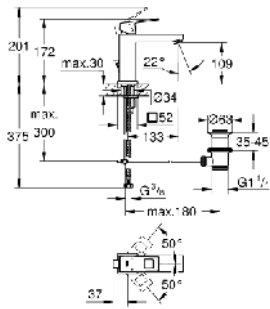

19 997 000

2-hole basin mixer
Size-M