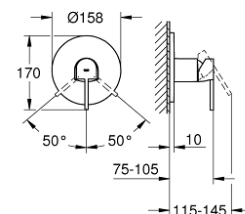

Plus

**32 612 003**  
Basin mixer 1/2  
Size-S

**32 618 003**  
Basin mixer 1/2  
Size-XL

**23 406 000**  
Basin mixer 1/2  
Size-XL

**33 577 003**  
Single-lever shower mixer 1/2

**33 553 003**  
Single-lever bath/shower mixer 1/2