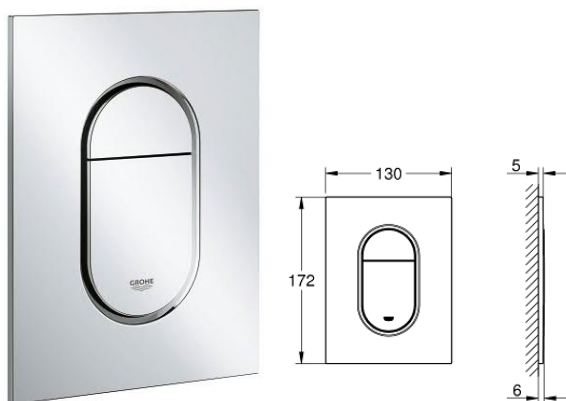

Skate Cosmopolitan S Flush plate

1. **37 624 000**   **37 624 P00**   **37 624 SH0**
   37 624 DC0   **37 624 *****
2. **BE**   **GL**   **DA**   **A0**
   EN   **GN**   **DL**   **AL**