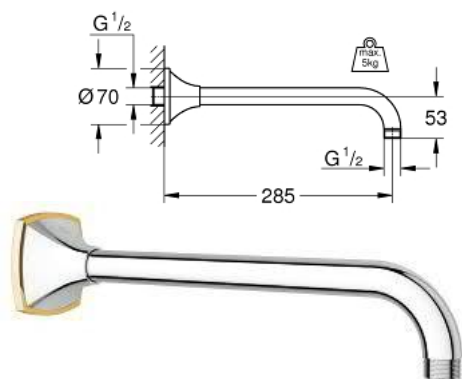

Single-lever shower mixer 1/2

- 23 317 000**
- 23 317 IG0**

Shower mixer 1/2

24 067 000  24 067 DA0   
 24 067 IG0  24 067 GL0 

Single-lever shower mixer trim

24 068 000  24 068 DA0   
 24 068 IG0  24 068 GL0 

Single-lever mixer with -2way diverter

23 316 000  23 316 IG0  23 318 DA0 

Single-lever shower mixer 1/2

27 974 000  27 974 IG0  27 974 DA0 

Head shower 1 spray

27 982 003  27 982 IG0  27 982 AL3 

Shower ceiling arm 292 mm