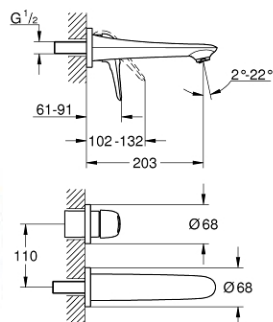

19 571 003 **19 571 LS3**
2-hole basin mixer
M-Size