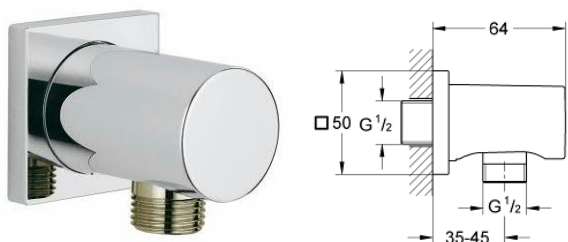

# Shower Accessories

**27 190 000**  
Veris Shower Outlet Elbow

**27 057 000**  
Rainshower Shower outlet elbow, 1/2

**27 076 000**  
Rainshower Shower outlet elbow

**27 707 000**  
Allure Brilliant Shower outlet elbow, 1/2