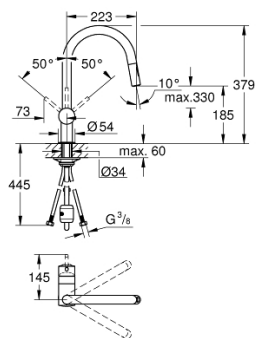

K7 Single-lever sink mixer 1/2

**32 176 DC2**

**30 274 000**

Minta Single-lever sink mixer 1/2

**30 274 DC2**

**32 321 002**

Minta Single-lever sink mixer 1/2

**32 321 DC2**