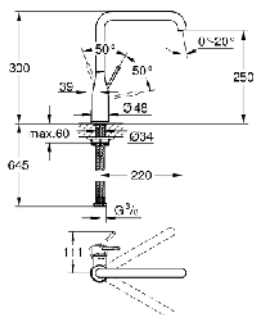

# Single-lever

**32 294 001**

Zedar Single-lever sink mixer 1/2

**32 294 DC2** ●

**32 553 000**

Zedar Single-lever sink mixer 1/2

**32 553 DC2** ●

**30 269 000**