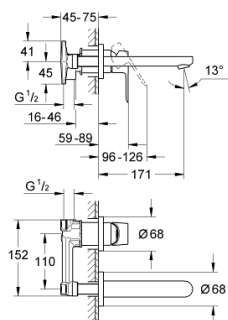

**24 040 000**  
Single-Lever bath/shower Mixer

BauLoop

**23 762 000**  
Basin mixer 1/2  
M-Size

**23 764 000**  
Basin mixer 1/2  
XL-Size

**20 289 000**  
2-hole basin mixer

**33 569 002**  
Single-lever shower mixer 1/2