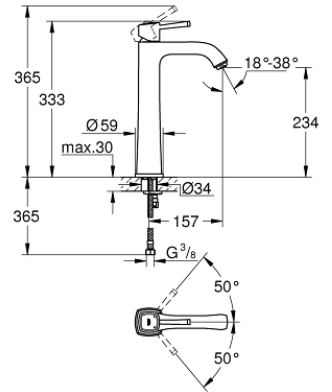

- **23 313 000**
- **23 313 IG0**

Basin mixer 1/2
Size-XL