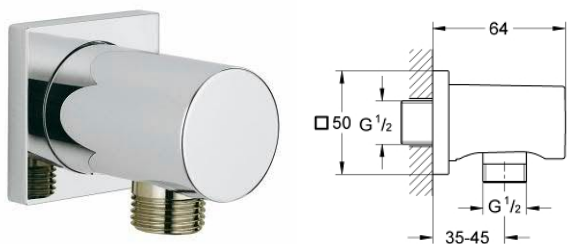

**27 704 000**

Euphoria Cube Shower outlet elbow, 1/2

**27 707 000**

Allure Brilliant Shower outlet elbow, 1/2

**28 626 000**  
Relexa Shower outlet elbow, 1/2

**28 628 000**  
Relexa Shower outlet elbow, 1/2