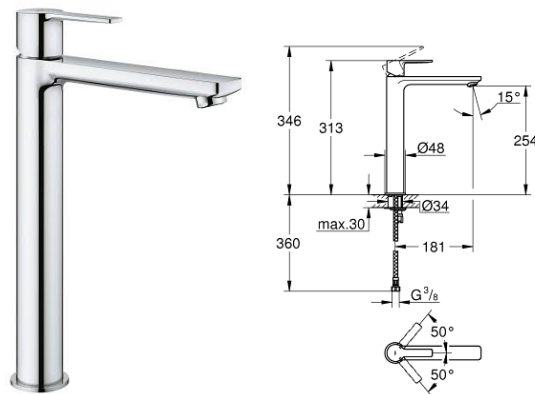

- 27 970 000
- 27 970 IG0
- 27 970 \*\*\*

Shower outlet elbow, 2/1"

| **Lineare**

**23 106 001**  **23 106 DC1** 

Basin mixer, 1/2  
Size-S

**23 405 001**  **23 405 DC1** 

Basin mixer, 1/2  
Size-XL

**23 444 001**  **23 444 DC1** 