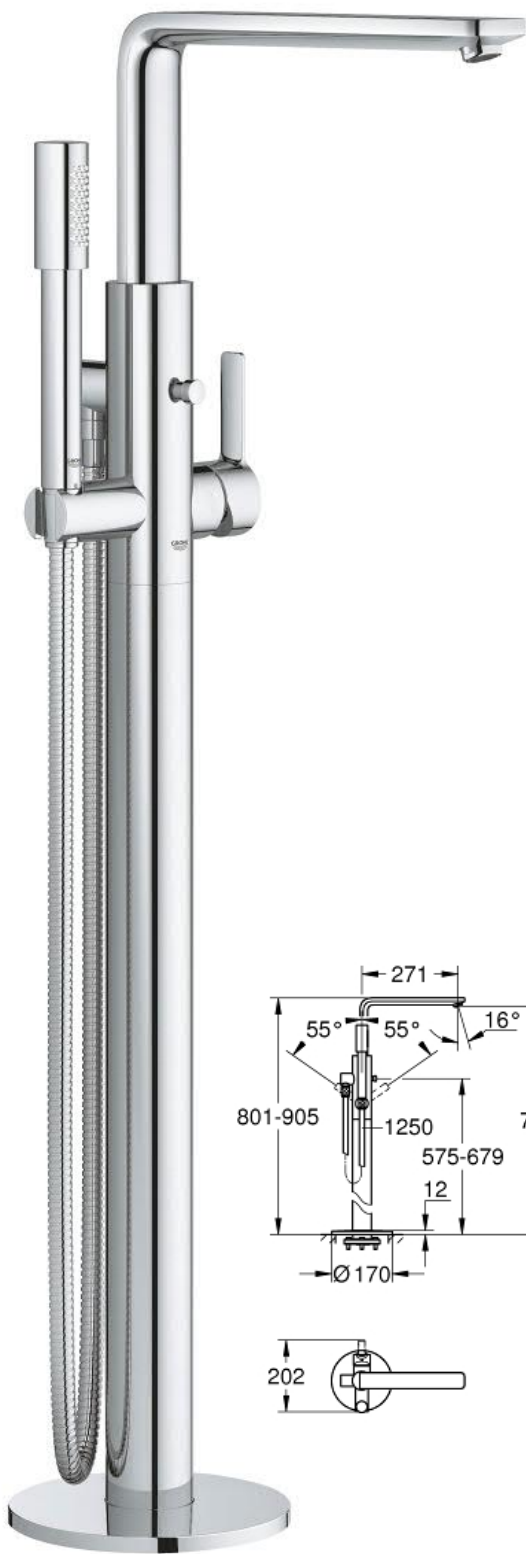

Single-lever mixer with -2way diverter

23 316 000  23 316 IG0  23 318 DA0 

Single-lever shower mixer 1/2

27 974 000  27 974 IG0  27 974 DA0 

Head shower 1 spray

27 982 003  27 982 IG0  27 982 AL3 

Shower ceiling arm 292 mm

- 27 970 000
- 27 970 IG0
- 27 970 \*\*\*

Shower outlet elbow, 2/1"

| **Lineare**

**23 106 001**  **23 106 DC1** 

Basin mixer, 1/2  
Size-S

**23 405 001**  **23 405 DC1** 

Basin mixer, 1/2  
Size-XL

**23 444 001**  **23 444 DC1** 

2-hole basin mixer  
Size-L

**33 865 001**  **33 865 DC1** 

LINEARE SINGLE-LEVER SHOWER MIXER 1/2  
Size-S

**33 849 001**  **33 849 DC1** 

Single-lever bath/shower mixer 1/2

**23 792 001**  **23 792 DC1**   
Single-lever bath mixer 1/2  
floor mounted

**24 063 001**  **24 063 DC1**   
Single-lever shower mixer trim

**24 095 001**  **24 095 DC1**   
Single-lever mixer with 3-way diverter

**24 064 001**  **24 064 DC1**   
Single-lever mixer with 2-way diverter