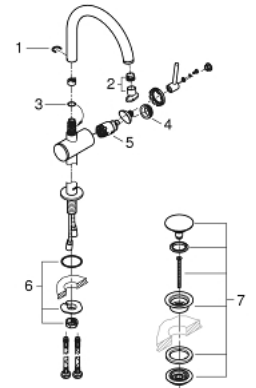

002 754 32  
Single-lever bath mixer 1/2  
floor mounted

000 309 19  
2-hole basin mixer  
S-Size

000 826 32  
Single-lever bath/shower mixer 1/2

Atrio

**32 042 003** **32 042 DC3** **32 042 AL3**

Single-lever basin mixer 1/2  
Size-L

**32 647 003** **32 647 DC3** **32 647 AL3**

Basin mixer 1/2  
Size-XL

**192 87 003** **87 192 DC3** **87 192 AL3**

Two-hole basin mixer joystick

**32 650 003** **32 650 DC3** **32 650 AL3**

Single-lever shower mixer 1/2