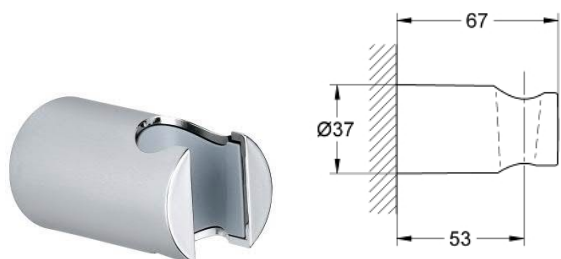

# Shower Accessories

**27 055 000**  
Rainshower Wall hand Shower holder

**27 595 000**  
Tempesta Wall hand Shower holder

**27 188 000**  
Veris hand Shower holder

**28 690 000**  
Sena Wall hand Shower holder