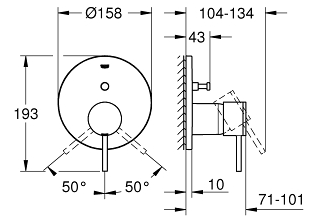

24 066 003 **24 066 DC3** **24 066 AL3**
Single-lever mixer with 2-way diverter