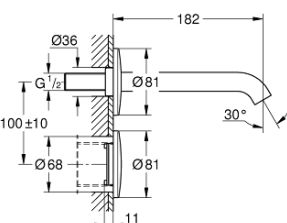

Single-lever

31 491 DC2

31 483 DC2

31 481 DC2