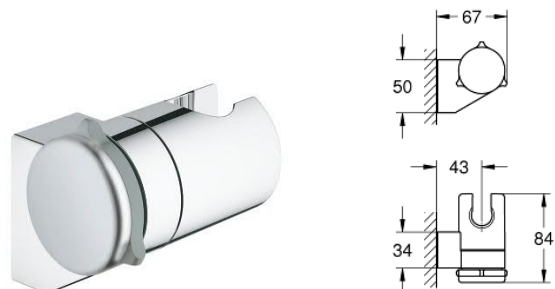

27 595 000
Tempesta Wall hand Shower holder