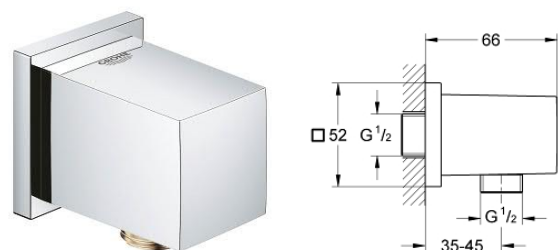

# Shower Accessories

**27 190 000**  
Veris Shower Outlet Elbow

**27 057 000**  
Rainshower Shower outlet elbow, 1/2

**27 076 000**  
Rainshower Shower outlet elbow

**27 707 000**  
Allure Brilliant Shower outlet elbow, 1/2