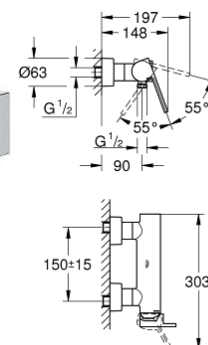

Plus

**32 612 003**  
Basin mixer 1/2  
Size-S

**32 618 003**  
Basin mixer 1/2  
Size-XL

**23 406 000**  
Basin mixer 1/2  
Size-XL

**33 577 003**  
Single-lever shower mixer 1/2

**33 553 003**  
Single-lever bath/shower mixer 1/2