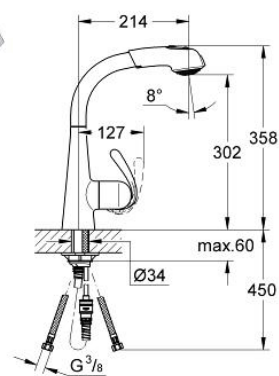

# Single-lever

**32 294 001**

Zedar Single-lever sink mixer 1/2

**32 294 DC2** ●

**32 553 000**

Zedar Single-lever sink mixer 1/2

**32 553 DC2** ●

**30 269 000**