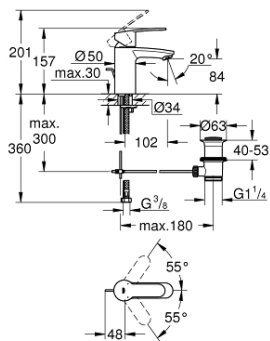

Eurostyle Cosmopolitan

33 552 20E

Basin mixer 1/2
S-Size