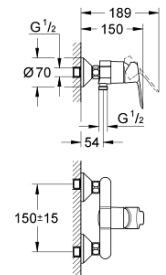

# BauEdge

**23 758 000**  
Basin mixer 1/2  
M-Size

**23 761 000**  
Basin mixer 1/2  
XL-Size

**20 474 000**  
2-hole basin mixer

**23 333 000**  
Single-lever shower mixer 1/2

**23 605 000**  
Single-Lever bath/shower Mixer