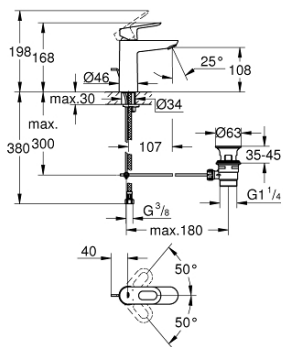

23 762 000
Basin mixer 1/2
M-Size