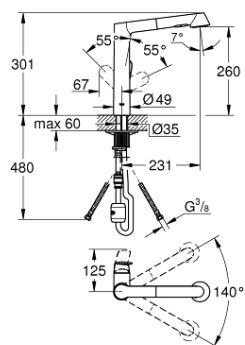

# Single-lever

**32 950 000**

K7 Single-lever sink mixer 1/2

**32 950 DC2**

**31 379 000**

K7 Single-lever sink mixer 1/2

**31 379 DC2**

**32 176 000**