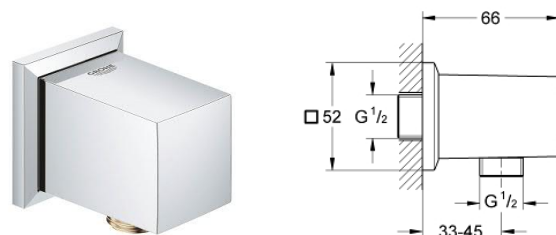

# Shower Accessories

**27 190 000**  
Veris Shower Outlet Elbow

**27 057 000**  
Rainshower Shower outlet elbow, 1/2

**27 076 000**  
Rainshower Shower outlet elbow

**27 707 000**  
Allure Brilliant Shower outlet elbow, 1/2