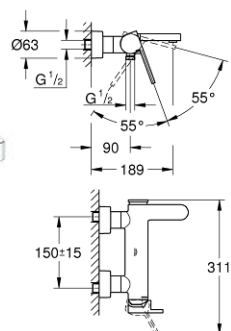

Plus

**32 612 003**  
Basin mixer 1/2  
Size-S

**32 618 003**  
Basin mixer 1/2  
Size-XL

**23 406 000**  
Basin mixer 1/2  
Size-XL

**33 577 003**  
Single-lever shower mixer 1/2

**33 553 003**  
Single-lever bath/shower mixer 1/2