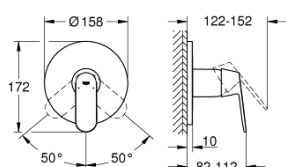

# Eurosmart Cosmopolitan

**32 612 003**  
Basin mixer 1/2  
M-Size

**19 381 000**  
2-hole basin mixer  
S-Size

**32 837 000**  
Single-lever shower mixer 1/2

**32 831 000**  
Single-lever bath/shower mixer 1/2