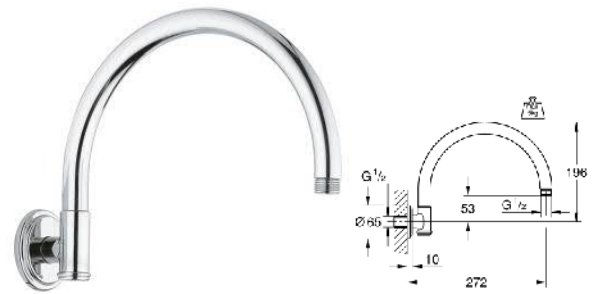

# Rainshower

**28 361 000**  
Shower arm, 380 mm

**28 384 000**  
Rainshower rustic shower arm 272 mm

**26 145 000**  
Rainshower Shower arm 422 mm

**27 986 000**  
RAINSHOWER GRANDERA  
Shower arm 286 mm