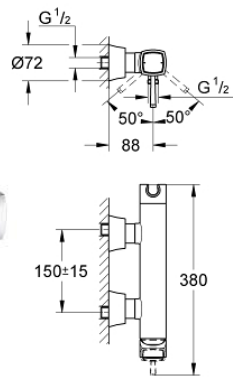

Basin mixer, 1/2  
Size-M

- 23 313 000**
- 23 313 IG0**

Basin mixer 1/2  
Size-XL

- 20 417 000**
- 20 417 IG0**

Three-hole basin mixer 1/2  
Size-S

- 19 929 000**
- 19 929 IG0**

2-hole basin mixer  
Size-S

- 23 316 000**
- 23 316 IG0**