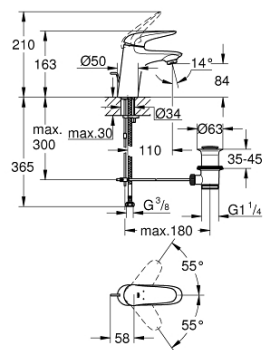

Single-lever bath/shower mixer 1/2

**24 051 002**

Single-lever shower mixer trim

**24 054 001**

Single-lever mixer with 2-way diverter

**Eurostyle**

**33 558 003**  **33 558 LS3**   
Basin mixer 1/2  
S-Size