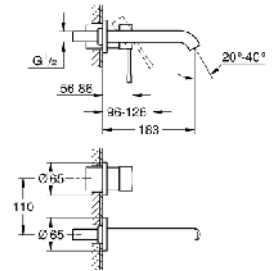

19 408 001 19 408 DC1 19 408 ***
BE GL DA A0
EN GN DL AL

2-hole basin mixer
Size-M