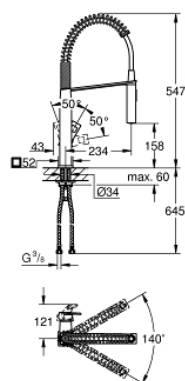

DA ●

A0 ●

EN ●

GN ●

DL ●

AL ●

Essence Single-lever sink mixer 2/1

**31 395 000**