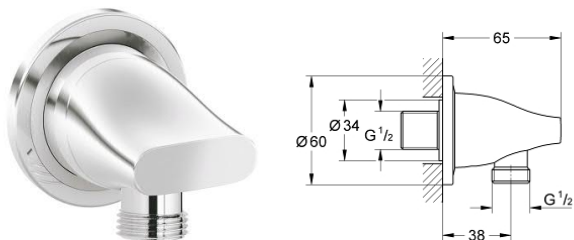

# Shower Accessories

**27 190 000**  
Veris Shower Outlet Elbow

**27 057 000**  
Rainshower Shower outlet elbow, 1/2

**27 076 000**  
Rainshower Shower outlet elbow

**27 707 000**  
Allure Brilliant Shower outlet elbow, 1/2