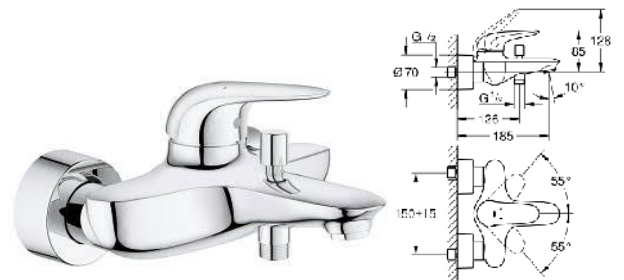

**29 097 003**  **29 097 LS3**   
2-hole basin mixer  
M-Size

**33 590 003** — **33 590 LS3**  
Single-lever shower mixer 1/2

**23 722 003** — **23 722 LS3**  
Single-lever shower mixer 1/2

**33 591 003** — **33 591 LS3**  
Single-lever bath/shower mixer 1/2