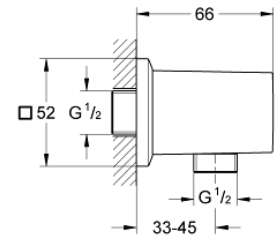

27 707 000

Allure Brilliant Shower outlet elbow, 1/2