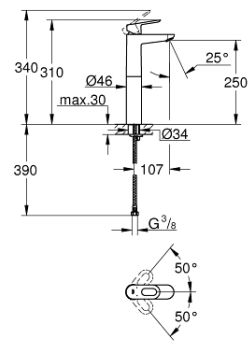

23 764 000
Basin mixer 1/2
XL-Size