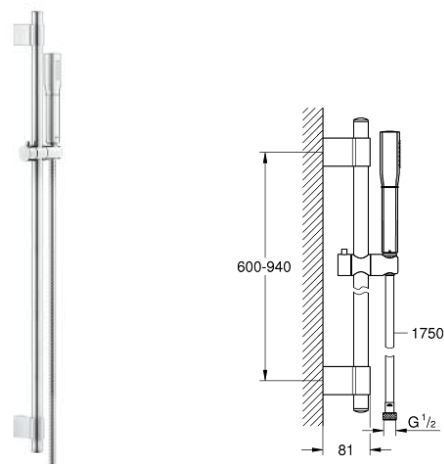

Single-lever shower mixer 1/2

- 23 317 000**
- 23 317 IG0**

Shower mixer 1/2

24 067 000  24 067 DA0   
 24 067 IG0  24 067 GL0 

Single-lever shower mixer trim

24 068 000  24 068 DA0   
 24 068 IG0  24 068 GL0 

Single-lever mixer with -2way diverter

23 316 000  23 316 IG0  23 318 DA0 

Single-lever shower mixer 1/2

27 974 000  27 974 IG0  27 974 DA0 

Head shower 1 spray

27 982 003  27 982 IG0  27 982 AL3 

Shower ceiling arm 292 mm

- 23 318 000
- 23 318 DA0
- 23 318 A00
- 23 318 IG0
- 23 318 GL0
- 23 318 AL0

Single-lever bath mixer 1/2, floor mounted

- 26 038 000
- 26 038 IG0

Shower rail set 1 spray

- 24 067 000
- 27 993 IG0

Wall holder set 1 spray

- 27 970 000
- 27 970 IG0
- 27 970 \*\*\*

Shower outlet elbow, 2/1"

| **Lineare**

**23 106 001**  **23 106 DC1** 

Basin mixer, 1/2  
Size-S

**23 405 001**  **23 405 DC1** 

Basin mixer, 1/2  
Size-XL

**23 444 001**  **23 444 DC1** 