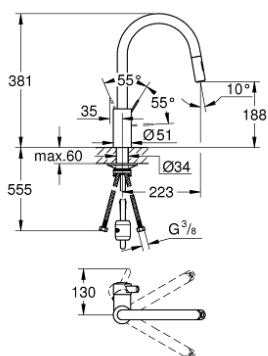

# Single-lever

**31 491 000**  
Concetto Single-lever sink mixer 1/2

**31 491 DC2**

**31 483 002**  
Concetto Single-lever sink mixer 1/2

**31 483 DC2**

**31 481 001**  
Eurosmart Cosmopolitan Single-lever sink mixer 1/2