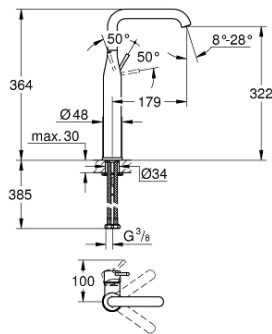

# Essence

23 589 001 23 589 DC1 23 589 \*\*\*  
 BE GL DA A0   
 EN GN DL AL

Basin mixer, 1/2  
Size-S

32 628 001 32 628 DC1 32 628 \*\*\*  
 BE GL DA A0   
 EN GN DL AL

Single-lever basin mixer 1/2  
Size-L

32 901 001 32 901 DC1 32 901 \*\*\*  
 BE GL DA A0   
 EN GN DL AL

Basin mixer, 1/2  
Size-XL

19 408 001 19 408 DC1 19 408 \*\*\*  
 BE GL DA A0   
 EN GN DL AL

2-hole basin mixer  
Size-M

33 636 001 33 636 DC1 33 636 \*\*\*  
 BE GL DA A0   
 EN GN DL AL