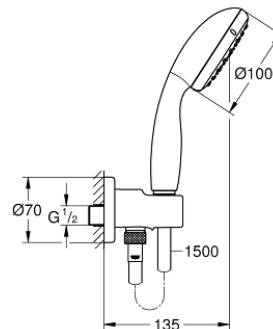

26 406 001

Tempesta 100 Wall holder set 2 sprays