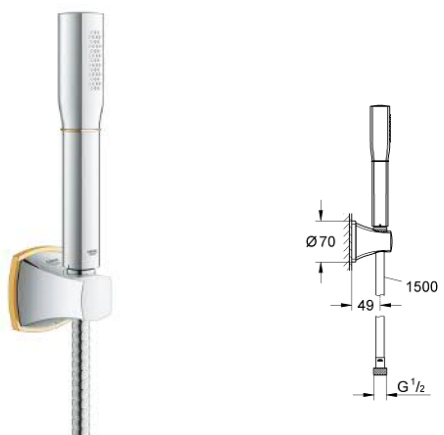

- 24 067 000
- 27 993 IG0

Wall holder set 1 spray