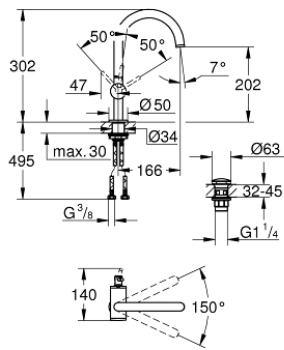

002 754 32  
Single-lever bath mixer 1/2  
floor mounted

000 309 19  
2-hole basin mixer  
S-Size

000 826 32  
Single-lever bath/shower mixer 1/2

Atrio

**32 042 003** **32 042 DC3** **32 042 AL3**

Single-lever basin mixer 1/2  
Size-L