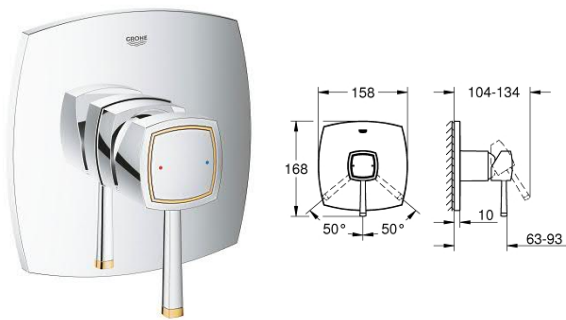

24 067 000 24 067 DA0
24 067 IG0 24 067 GL0

Single-lever shower mixer trim