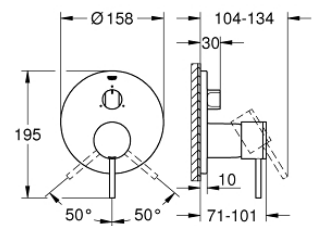

24 096 003 **24 096 DC3** **24 096 AL3**
Single-lever mixer with 3-way diverter