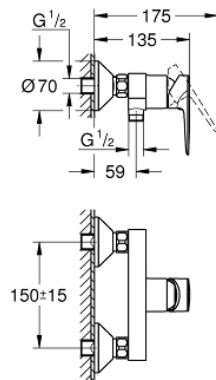

# New BauEdge

**23 761 001**

BAUEDGE Basin mixer, 1/2  
Size-XL

**20 474 000**

BauEdge 2-hole basin mixer

**23 635 001**

BauEdge Single-lever shower mixer 1/2

**23 605 001**