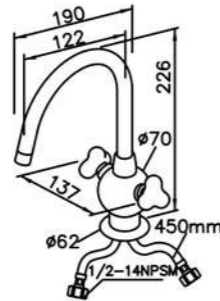

6903-90-80CP
Basin Faucet