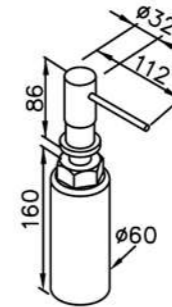

Soap Dispenser
6759-26-80CP A:81mm
6759-26-81CP A:163mm

Soap Dispenser
6880-26-80CP A:81mm
6880-26-81CP A:163mm

Soap Dispenser
6803-26-80CP A:81mm
6803-26-81CP A:163mm

Soap Dispenser
6770-26-80S1 Stainless Steel
6771-26-80CP Brass