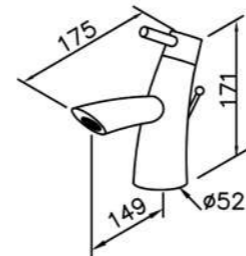

6780-91-81CP
Basin Faucet
W / Lift Rod