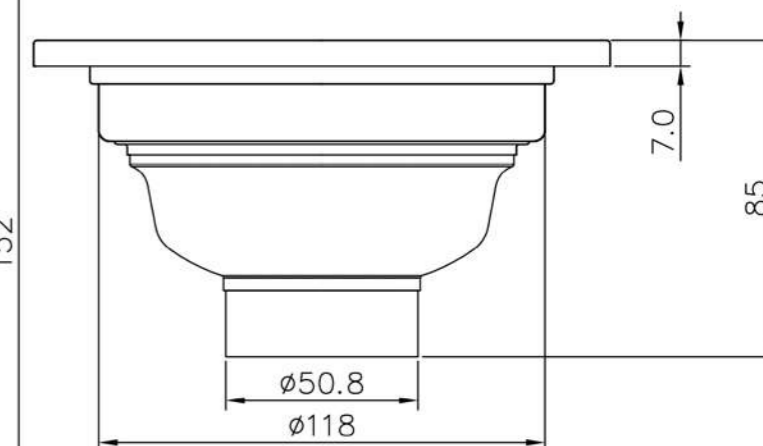

0305-03-79S1

unit:mm

Multi-Function Floor Drain

15cmx15cm

0305-02-79S1

unit:mm

**Multi-Function
Floor Drain
20cmX10cm**
0305-01-79S1

unit:mm