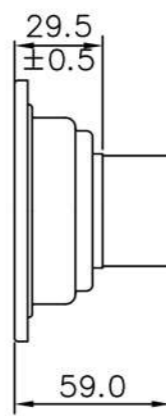

unit:mm

Embedded Floor Drain

0306-54-79S1