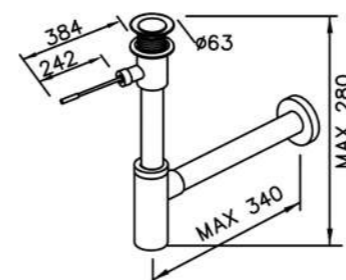

6502-N2-81CP
Hand-Drive W / Tail Tube
W / T-Trap(6502-T1-80CP)