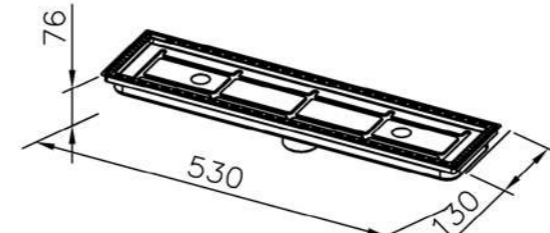

unit:mm

Embedded Floor Drain

0306-54-79S1