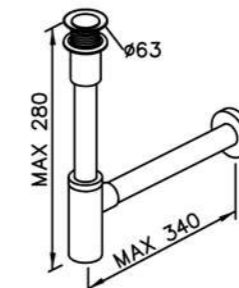

6502-N4-81CP
Turn-Over W / Tail Tube
W / T-Trap(6502-T1-80CP)

REV.

3

SHENG TAI BRASSWARE CO., LTD.

DATE.

160715