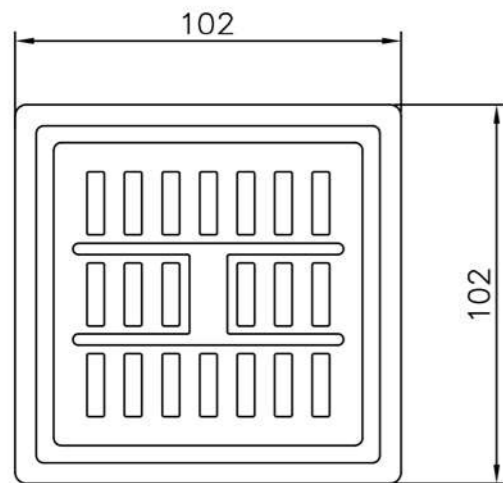

unit:mm

Floor Drain
0305-24-79S1

unit:mm