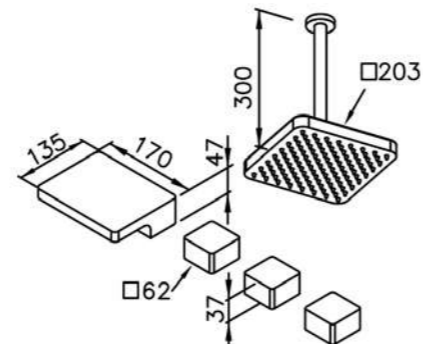

6909-M3-80CP
Three-Handle Bathtub Faucet
W / 8" Showerhead & Diverter

REV.

3

SHENG TAI BRASSWARE CO., LTD.

DATE.

160715