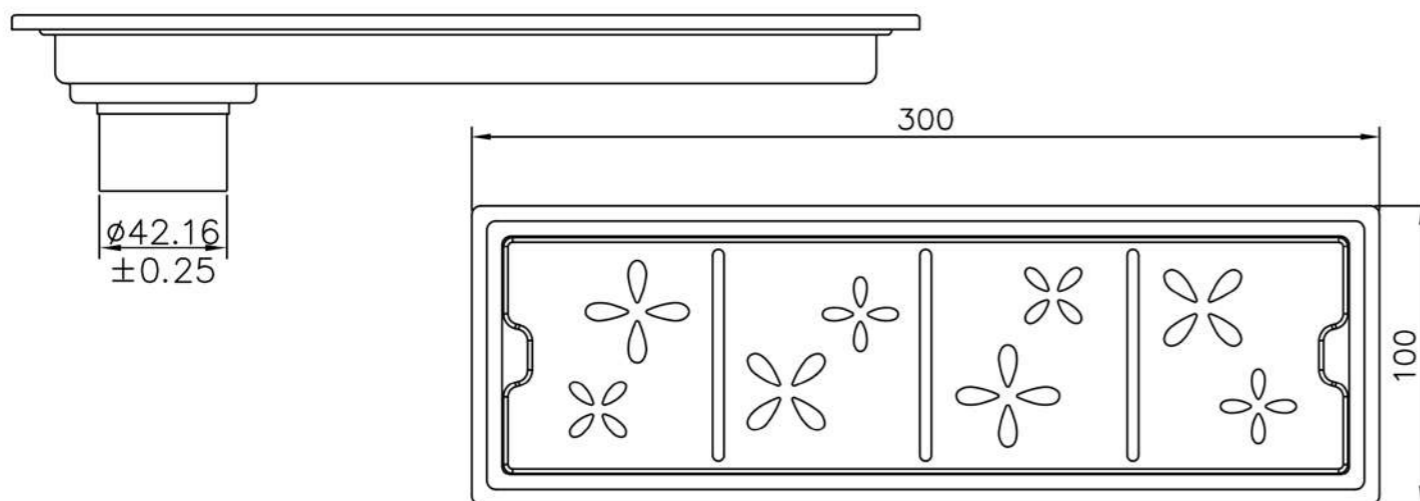

unit:mm

Embedded Floor Drain

0306-54-79S1