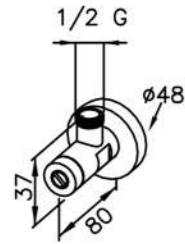

6874-Y7-80CP
1/2" (M) Outlet