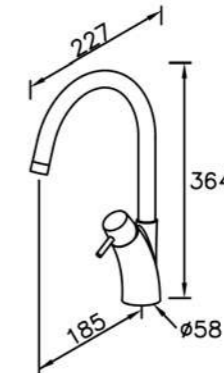

6780-90-80CP
Basin Faucet

6780-9A-80CP
Sink Tap

6780-93-80CP
Shower Mixer Body

6780-90-81CP
Basin Faucet
W / Lift Rod

6780-9C-80CP
Sink Tap

6780-93-81CP
Shower Mixer
W / Hand Shower & Hose
& Wall Bracket

6780-91-80CP
Basin Faucet