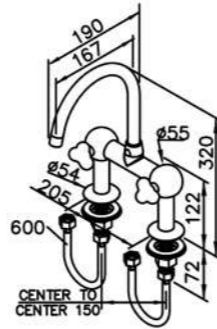

6903-98-80CP
Kitchen Faucet