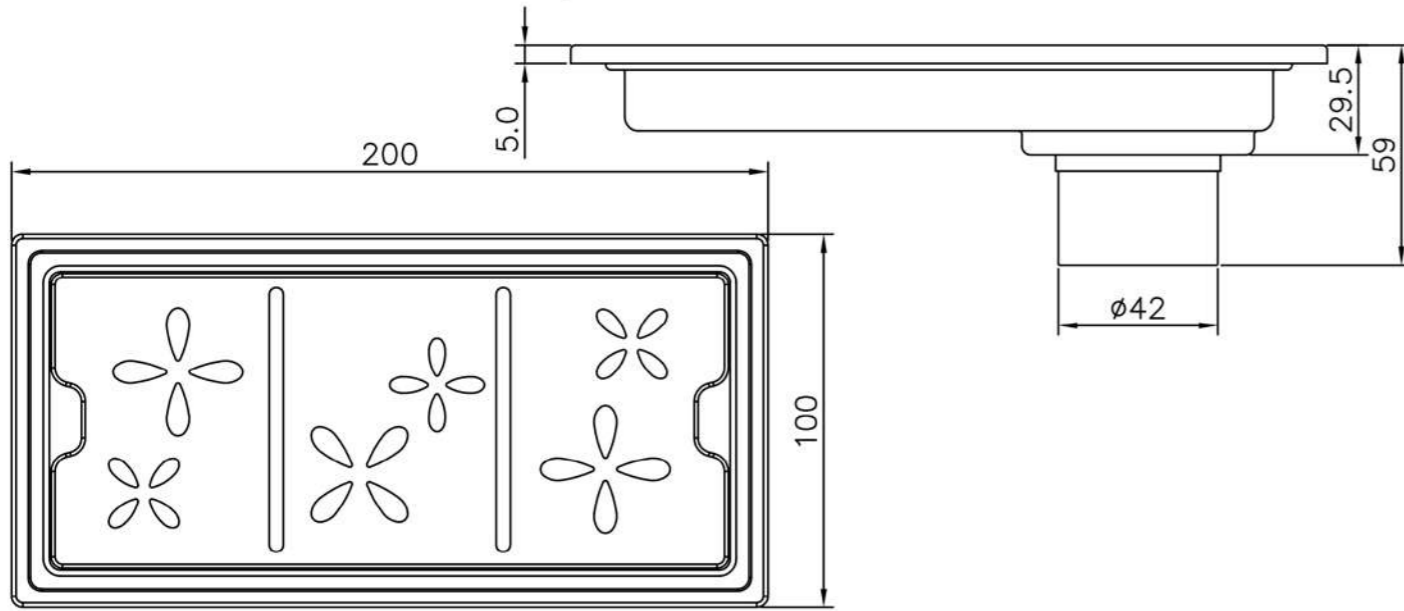

0305-03-79S1

unit:mm

Multi-Function Floor Drain

15cmx15cm

0305-02-79S1

unit:mm

**Multi-Function
Floor Drain
20cmX10cm**
0305-01-79S1

unit:mm