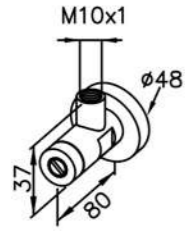

Diverter

6790-TC-80CR
Diverter

6790-TD-80CR
Diverter

6790-TA-80CR
Diverter

6790-TB-80CR
Diverter

Angle Stop

: mm 1/1

6874-Y0-80CP
M10 (F) Outlet