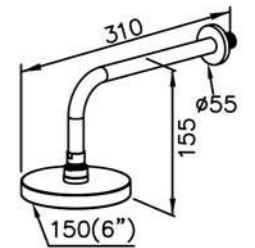

6771 / 7771 series (BRASS)

: mm 3/3

6771-W0-80CP
Bath Mixer

6771-9S-81CP
Hand Shower
W / Hose 150cm

6771-AH-80CP
6" Showerhead

6771-94-80CP
Bath / Shower Mixer Body

6771-94-81CP
Bath / Shower Mixer
W / Hand Shower
W / Hose 150cm
W / Wall Bracket