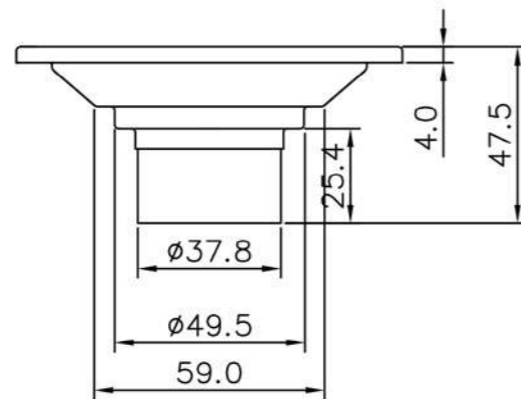

unit:mm

Floor Drain
0305-24-79S1

unit:mm