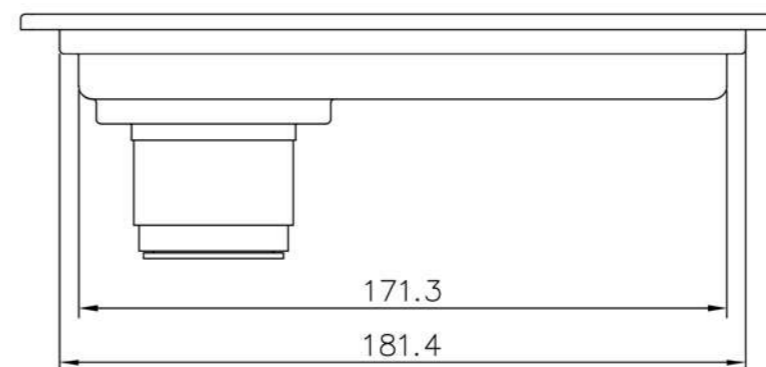

**Multi-Function
Flood Drain
30cmx10cm**
0305-07-79S1

unit:mm

Embedded Floor Drain

0306-54-79S1

unit:mm

Floor Drain
100*100 mm
0305-19-79S1

unit:mm

Floor Drain
200*100 mm
0305-18-79S1