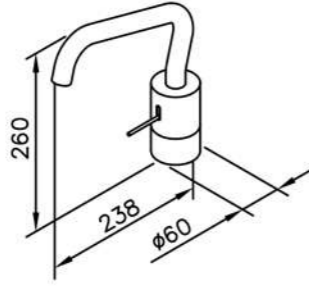

6777-96-80CP
Kitchen Faucet