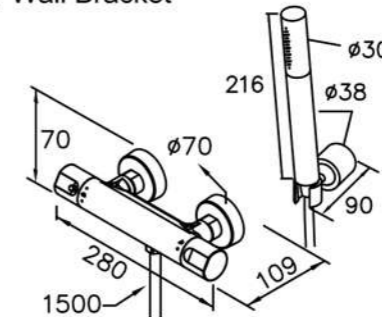

6771-AC-80CP
8" Showerhead

6771-93-80CP
Shower Mixer Body

6771-93-81CP
Shower Mixer
W / Hand Shower
W / Hose 150cm
W / Wall Bracket

6771-AB-80CP
Wall-Mounted
8" Showerhead

6771-TF-80CP
Thermostatic Rainshower System