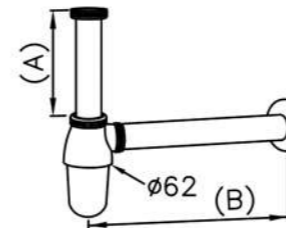

Bottle-Trap
6512-BT-80CP A:108 B:210(mm)
6512-BT-81CP A:108 B:420(mm)
6512-BL-80CP A:185 B:210(mm)
6512-BL-81CP A:185 B:420(mm)

REV.

3

SHENG TAI BRASSWARE CO., LTD.

DATE.

160715