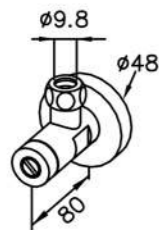

6874-Y8-81CP
1/2" IPS x 3/8" O.D.