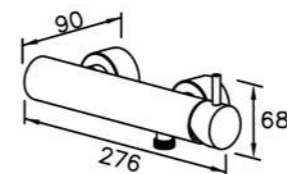

6771-93-80CP
Shower Mixer Body