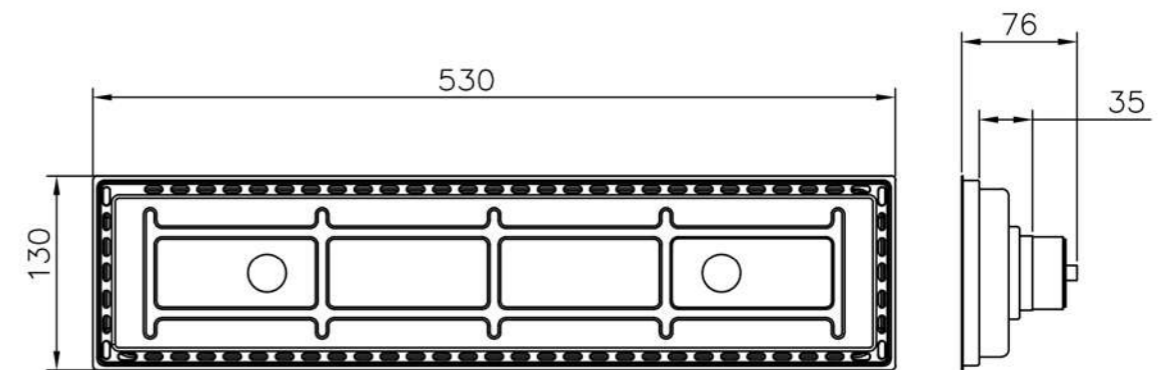

unit:mm

**Multi-Function
Floor Drain
20cmX10cm**
0305-01-79S1

unit:mm

unit:mm

Embedded Floor Drain

0306-54-79S1