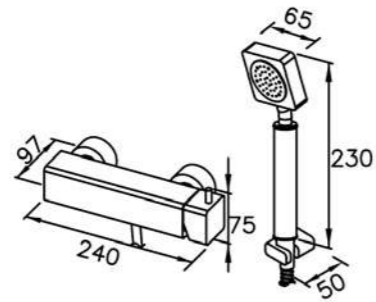

: mm 2/4

6909-BD-80CP
Bath / Rainshower System

6909-93-80CP
Shower Mixer Body

6909-94-80CP
Bath / Shower Mixer Body

6909-93-81CP
Shower Mixer
W / Hand Shower
W / Hose 150cm & Wall Bracket

6909-94-81CP
Bath / Shower Mixer
W / Hand Shower
W / Hose 150cm & Wall Bracket