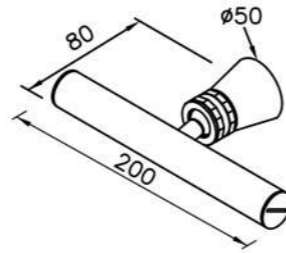

6874-AB-80CP
Showerhead