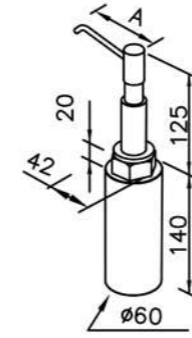

Soap Dispenser
6759-26-80CP A:81mm
6759-26-81CP A:163mm

Soap Dispenser
6880-26-80CP A:81mm
6880-26-81CP A:163mm

Soap Dispenser
6803-26-80CP A:81mm
6803-26-81CP A:163mm

Soap Dispenser
6770-26-80S1 Stainless Steel
6771-26-80CP Brass