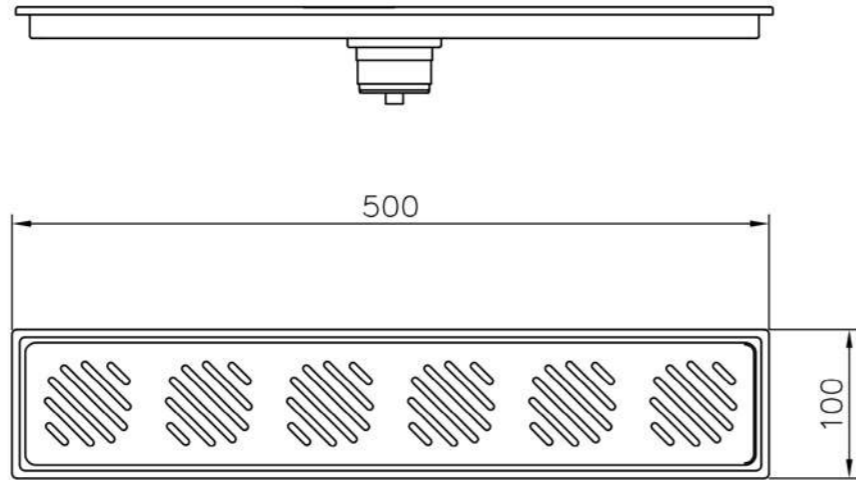

36.8

Floor Drain
0306-13-79S1

unit:mm

Multi-Function Floor Drain
Ø10cm

0305-04-79S1

Floor Drain
500*100 mm
0305-53-79S1

Floor Drain
152x152 mm
0305-05-79S1

unit:mm