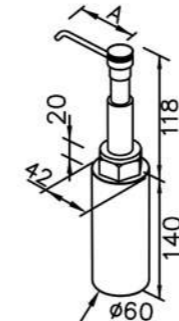

Soap Dispenser
6759-26-80CP A:81mm
6759-26-81CP A:163mm

Soap Dispenser
6880-26-80CP A:81mm
6880-26-81CP A:163mm

Soap Dispenser
6803-26-80CP A:81mm
6803-26-81CP A:163mm

Soap Dispenser
6770-26-80S1 Stainless Steel
6771-26-80CP Brass