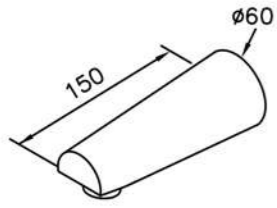

REV.

3

SHENG TAI BRASSWARE CO., LTD.

DATE.

160715

6874 series

: mm 1/2

6874-9W-80CP
Tub Spout