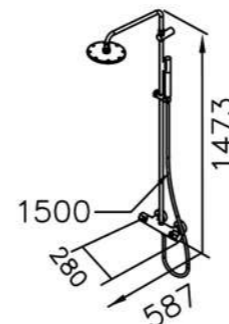

6771-AC-80CP
8" Showerhead

6771-93-80CP
Shower Mixer Body

6771-93-81CP
Shower Mixer
W / Hand Shower
W / Hose 150cm
W / Wall Bracket

6771-AB-80CP
Wall-Mounted
8" Showerhead

6771-TF-80CP
Thermostatic Rainshower System