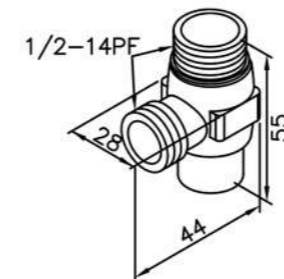

6790-TA-80CR
Diverter