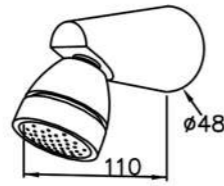

REV.

3

SHENG TAI BRASSWARE CO., LTD.

DATE.

160715

6874 series

: mm 1/2

6874-9W-80CP
Tub Spout