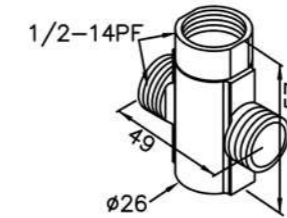

6790-TD-80CR
Diverter