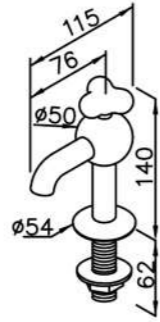

3

SHENG TAI BRASSWARE CO., LTD.

DATE.

160715

6903 series

: mm 1/4

Bib Tap
6903-L0-80CP
W / Brass-Sheet Flange
7903-L0-80CP
W / Forged-Brass Flange

Skip Tap
6903-9A-80CP