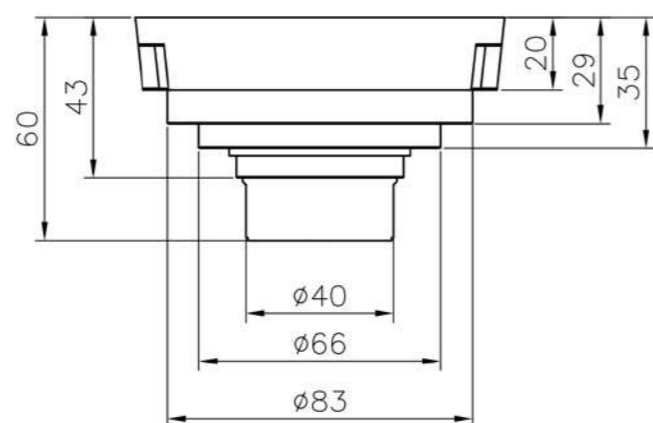

Floor Drain

0303-64-79CP

unit:mm

Floor Drain

0303-71-79AB

unit:mm

Multi-Function Floor Drain

10cmX10cm