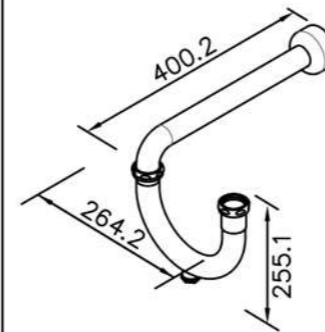

Trap

: mm 1/1

P-Trap
6122-A3-80CP 1 1/2"
6122-B3-80CP 1 1/4"

T-Trap
6502-T1-80CP B:340(mm)
6502-T1-81CP B:465(mm)

T-Trap
6502-TT-80CP A:170 B:340(mm)
6502-TT-81CP A:170 B:465(mm)

U-Trap W / Cleanout
6119-AU-80CP 1 1/2"
6119-BU-80CP 1 1/4"