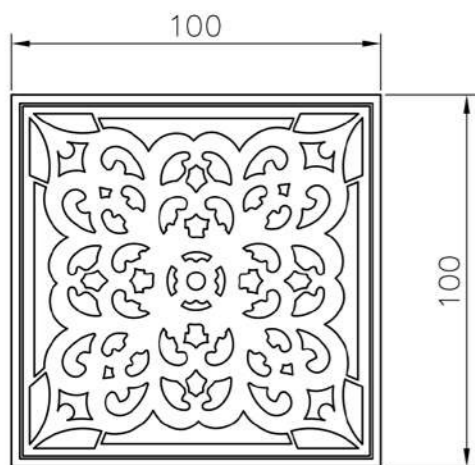

Floor Drain

0303-64-79CP

unit:mm

Floor Drain

0303-71-79AB

unit:mm

Multi-Function Floor Drain

10cmX10cm