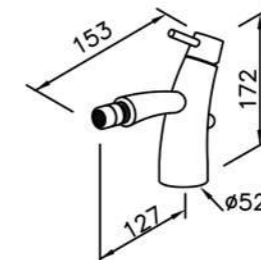

6780-99-81CP
Bidet Mixer