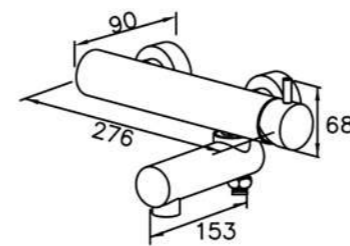

6771 / 7771 series (BRASS)

: mm 3/3

6771-W0-80CP
Bath Mixer

6771-9S-81CP
Hand Shower
W / Hose 150cm

6771-AH-80CP
6" Showerhead

6771-94-80CP
Bath / Shower Mixer Body

6771-94-81CP
Bath / Shower Mixer
W / Hand Shower
W / Hose 150cm
W / Wall Bracket