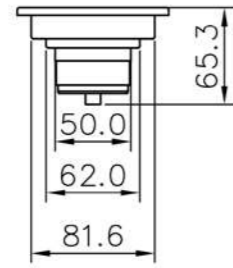

36.8

Floor Drain
0306-13-79S1

unit:mm

Multi-Function Floor Drain
Ø10cm

0305-04-79S1

Floor Drain
500*100 mm
0305-53-79S1

Floor Drain
152x152 mm
0305-05-79S1

unit:mm