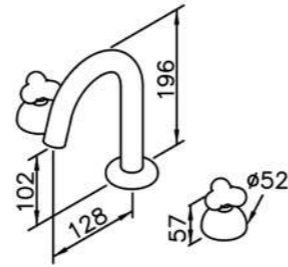

3

SHENG TAI BRASSWARE CO., LTD.

DATE.

160715

6903 series

: mm 1/4

Bib Tap
6903-L0-80CP
W / Brass-Sheet Flange
7903-L0-80CP
W / Forged-Brass Flange

Skip Tap
6903-9A-80CP