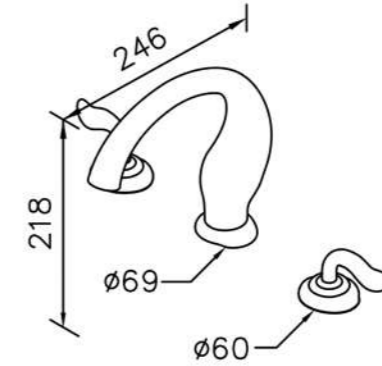

7780-93-80CU
Shower Mixer Body
(Antimicrobial Copper Handle)

7780-93-80CU
Bath / Shower Mixer Body
(Antimicrobial Copper Handle)

6781 series

: mm 1/2

6781-X0-80CP
Single-Handle Lavatory Faucet

6781-91-80CP
Two -Handle Lavatory Faucet