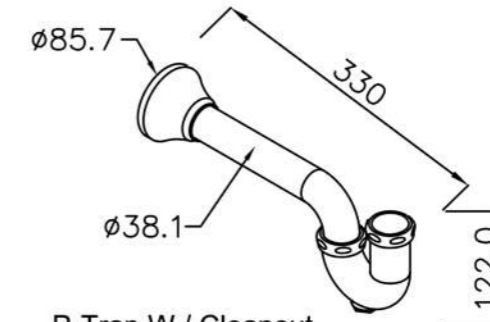

Trap

: mm 1/1

P-Trap
6122-A3-80CP 1 1/2"
6122-B3-80CP 1 1/4"

T-Trap
6502-T1-80CP B:340(mm)
6502-T1-81CP B:465(mm)

T-Trap
6502-TT-80CP A:170 B:340(mm)
6502-TT-81CP A:170 B:465(mm)

U-Trap W / Cleanout
6119-AU-80CP 1 1/2"
6119-BU-80CP 1 1/4"