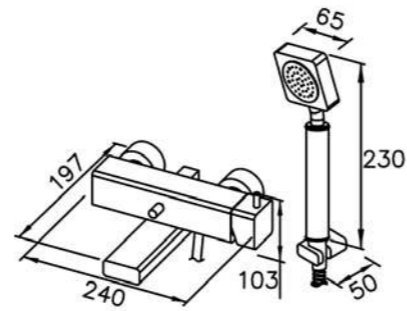

: mm 2/4

6909-BD-80CP
Bath / Rainshower System

6909-93-80CP
Shower Mixer Body

6909-94-80CP
Bath / Shower Mixer Body

6909-93-81CP
Shower Mixer
W / Hand Shower
W / Hose 150cm & Wall Bracket

6909-94-81CP
Bath / Shower Mixer
W / Hand Shower
W / Hose 150cm & Wall Bracket