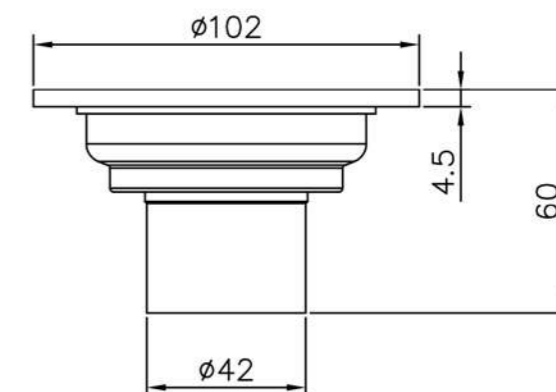

36.8

Floor Drain
0306-13-79S1

unit:mm

Multi-Function Floor Drain
Ø10cm

0305-04-79S1

Floor Drain
500*100 mm
0305-53-79S1

Floor Drain
152x152 mm
0305-05-79S1

unit:mm