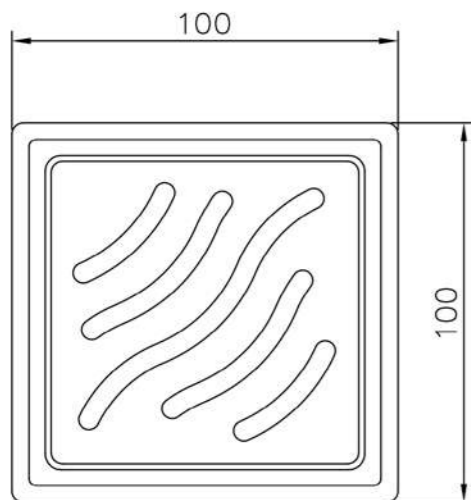

**Multi-Function
Flood Drain
30cmx10cm**
0305-07-79S1

unit:mm

Embedded Floor Drain

0306-54-79S1

unit:mm

Floor Drain
100*100 mm
0305-19-79S1

unit:mm

Floor Drain
200*100 mm
0305-18-79S1