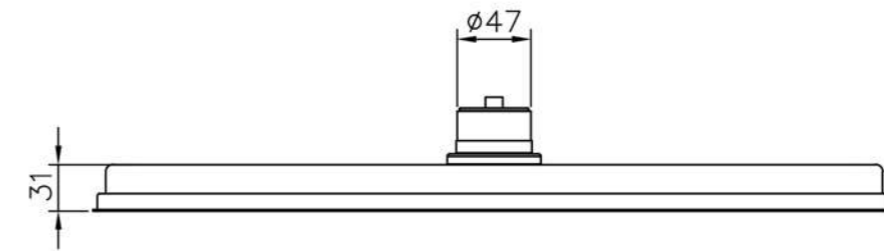

unit:mm

**Multi-Function
Floor Drain
20cmX10cm**
0305-01-79S1

unit:mm

unit:mm

Embedded Floor Drain

0306-54-79S1