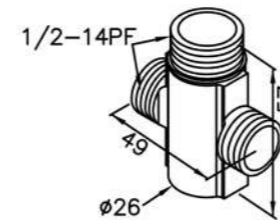

Diverter

6790-TC-80CR
Diverter