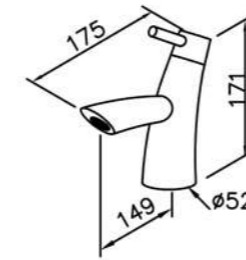

6780-90-80CP
Basin Faucet

6780-9A-80CP
Sink Tap

6780-93-80CP
Shower Mixer Body

6780-90-81CP
Basin Faucet
W / Lift Rod

6780-9C-80CP
Sink Tap

6780-93-81CP
Shower Mixer
W / Hand Shower & Hose
& Wall Bracket

6780-91-80CP
Basin Faucet