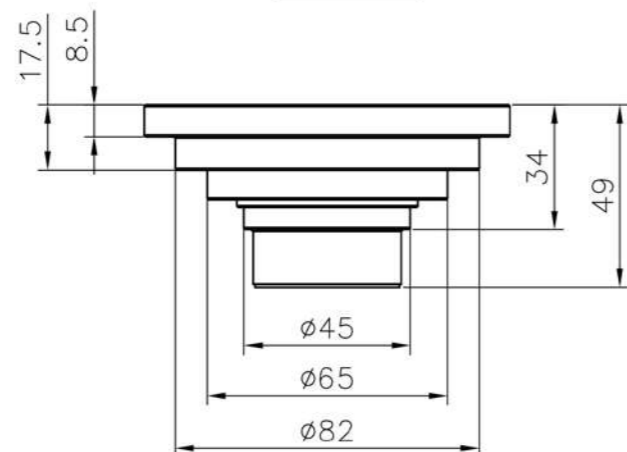

Floor Drain

0303-64-79CP

unit:mm

Floor Drain

0303-71-79AB

unit:mm

Multi-Function Floor Drain

10cmX10cm