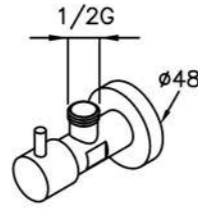

Diverter

6790-TC-80CR
Diverter

6790-TD-80CR
Diverter

6790-TA-80CR
Diverter

6790-TB-80CR
Diverter

Angle Stop

: mm 1/1

6874-Y0-80CP
M10 (F) Outlet