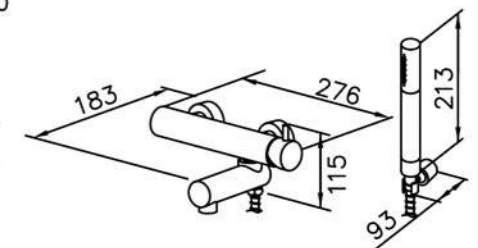

7771-94-81W1
Bath / Shower Mixer
W / Hand Shower
W / Hose 150cm
W / Wall Bracket

REV.

3

SHENG TAI BRASSWARE CO., LTD.

DATE.

160715

REV.

3

SHENG TAI BRASSWARE CO., LTD.

DATE.

160715