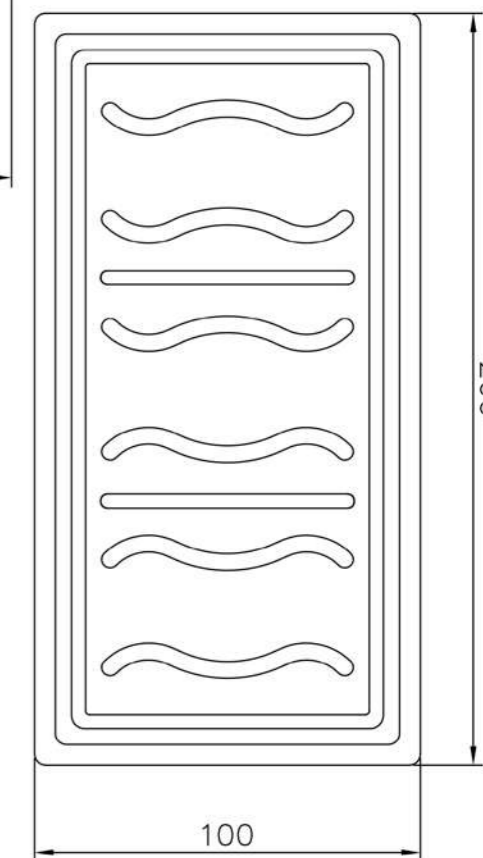

**Multi-Function
Flood Drain
30cmx10cm**
0305-07-79S1

unit:mm

Embedded Floor Drain

0306-54-79S1

unit:mm

Floor Drain
100*100 mm
0305-19-79S1

unit:mm

Floor Drain
200*100 mm
0305-18-79S1