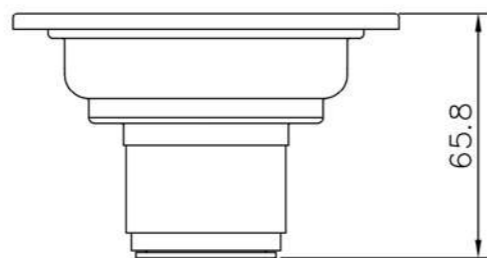

**Multi-Function
Flood Drain
30cmx10cm**
0305-07-79S1

unit:mm

Embedded Floor Drain

0306-54-79S1

unit:mm

Floor Drain
100*100 mm
0305-19-79S1

unit:mm

Floor Drain
200*100 mm
0305-18-79S1