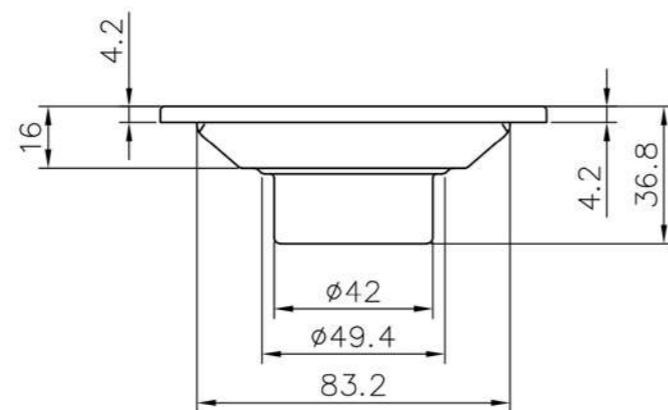

Floor Drain
500*100 mm
0305-53-79S1

36.8

Floor Drain
0306-13-79S1