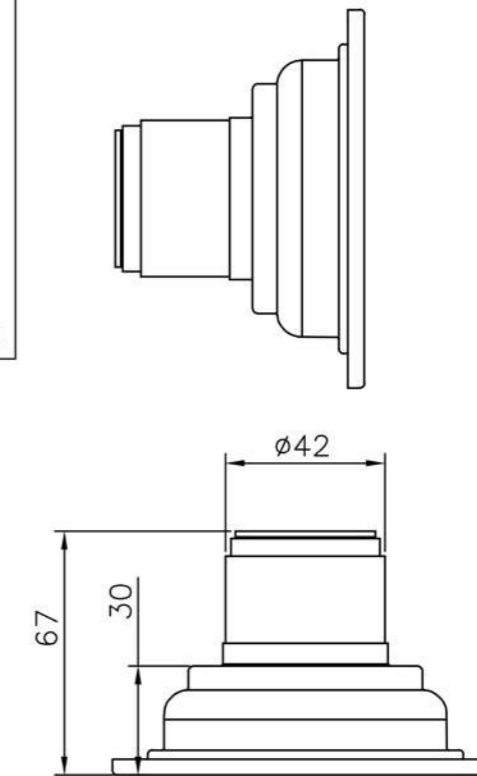

Floor Drain
100x100 mm
0305-21-79S1