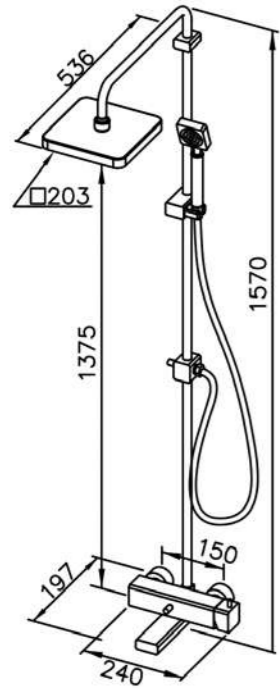

: mm 2/4

6909-BD-80CP
Bath / Rainshower System

6909-93-80CP
Shower Mixer Body

6909-94-80CP
Bath / Shower Mixer Body

6909-93-81CP
Shower Mixer
W / Hand Shower
W / Hose 150cm & Wall Bracket

6909-94-81CP
Bath / Shower Mixer
W / Hand Shower
W / Hose 150cm & Wall Bracket