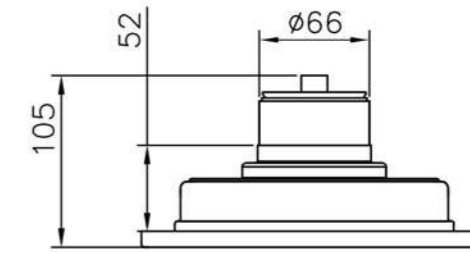

36.8

Floor Drain
0306-13-79S1

unit:mm

Multi-Function Floor Drain
Ø10cm

0305-04-79S1

Floor Drain
500*100 mm
0305-53-79S1

Floor Drain
152x152 mm
0305-05-79S1

unit:mm