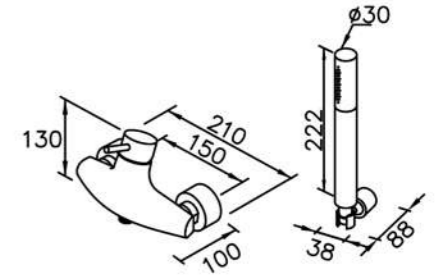

6780-90-80CP
Basin Faucet

6780-9A-80CP
Sink Tap

6780-93-80CP
Shower Mixer Body

6780-90-81CP
Basin Faucet
W / Lift Rod

6780-9C-80CP
Sink Tap

6780-93-81CP
Shower Mixer
W / Hand Shower & Hose
& Wall Bracket

6780-91-80CP
Basin Faucet