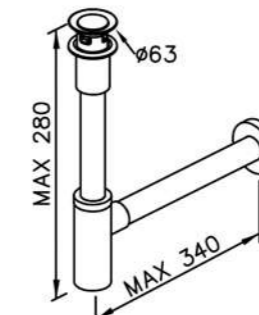

6502-N1-81CP
Pop-Up W / Tail Tube
W / T-Trap(6502-T1-80CP)

6502-N3-81CP
Push-Button W / Tail Tube
W / T-Trap(6502-T1-80CP)

6502-N5-81CP
7-Hole W / Tail Tube
W / T-Trap(6502-T1-80CP)

6502-A2-81CP
Hand-Drive With Overflow
W/Tail Tube
W / T-Trap(6502-T1-80CP)