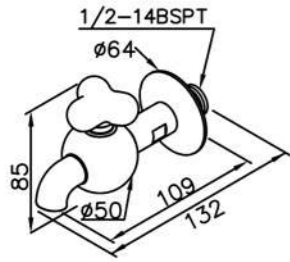

3

SHENG TAI BRASSWARE CO., LTD.

DATE.

160715

6903 series

: mm 1/4

Bib Tap
6903-L0-80CP
W / Brass-Sheet Flange
7903-L0-80CP
W / Forged-Brass Flange

Skip Tap
6903-9A-80CP