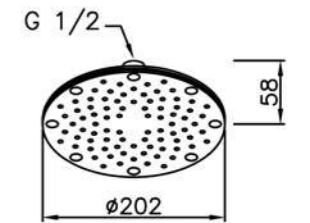

6771 / 7771 series (BRASS)

: mm 3/3

6771-W0-80CP
Bath Mixer

6771-9S-81CP
Hand Shower
W / Hose 150cm

6771-AH-80CP
6" Showerhead

6771-94-80CP
Bath / Shower Mixer Body

6771-94-81CP
Bath / Shower Mixer
W / Hand Shower
W / Hose 150cm
W / Wall Bracket