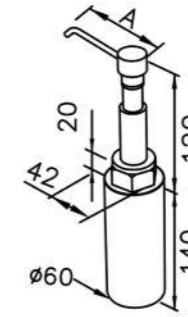

Soap Dispenser
6759-26-80CP A:81mm
6759-26-81CP A:163mm

Soap Dispenser
6880-26-80CP A:81mm
6880-26-81CP A:163mm

Soap Dispenser
6803-26-80CP A:81mm
6803-26-81CP A:163mm

Soap Dispenser
6770-26-80S1 Stainless Steel
6771-26-80CP Brass