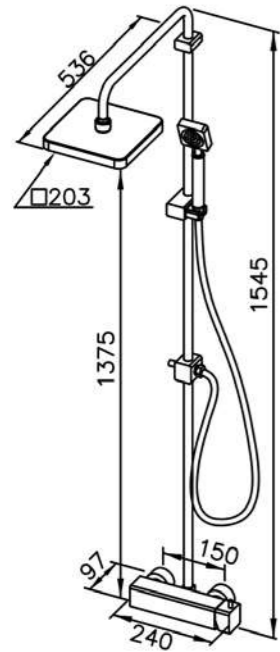

: mm 2/4

6909-BD-80CP
Bath / Rainshower System

6909-93-80CP
Shower Mixer Body

6909-94-80CP
Bath / Shower Mixer Body

6909-93-81CP
Shower Mixer
W / Hand Shower
W / Hose 150cm & Wall Bracket

6909-94-81CP
Bath / Shower Mixer
W / Hand Shower
W / Hose 150cm & Wall Bracket