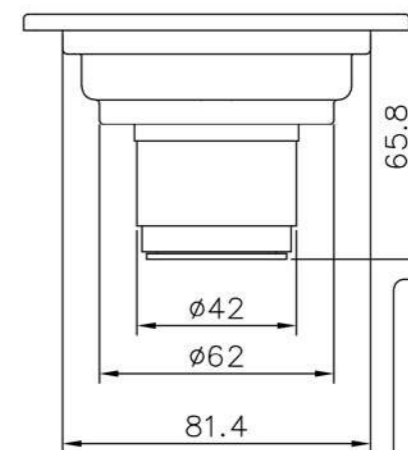

**Multi-Function
Flood Drain
30cmx10cm**
0305-07-79S1

unit:mm

Embedded Floor Drain

0306-54-79S1

unit:mm

Floor Drain
100*100 mm
0305-19-79S1

unit:mm

Floor Drain
200*100 mm
0305-18-79S1