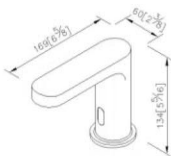

کد	کالا	کروم CP	طلايي PK	طلايي مات KG	مشکي MA
6923-S0-80	روشنوی چشمی بدون میکسر (DC)	104,200,000	***	***	***

* مجهز به سنسور مادون قرمز
* دارای فیلتر داخلی استیل جهت جلوگیری از انسداد دریچه سنسور
* عمری باتری : 300,000 بار قطع و وصل
* کارکرد در فشار بین 0.5 تا 6 kgf/cm²

* منبع تغذیه : 4 عدد باتری 1.5 ولت Alkaline یا آداپتور 220 ولت
* دارای چراغ نشانگر جهت تعویض باتری
* دارای سیستم تشخیص حرکتی هوشمند

[لینک مشخصات](#)