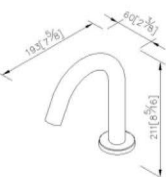

کد	کالا	کروم CP	طلايي PK	طلايي مات KG	مشکي MA
6797-S0-80	روشنوی چشمی بدون میکسر (DC)	79,900,000	***	***	***

* مجهز به سنسور مادون قرمز
* دارای فیلتر داخلی استیل جهت جلوگیری از انسداد دریچه سنسور
* عمری باتری : 300,000 بار قطع و وصل
* کارکرد در فشار بین 0.5 تا 6 kgf/cm²

* منبع تغذیه : 4 عدد باتری 1.5 ولت Alkaline یا آداپتور 220 ولت
* دارای چراغ نشانگر جهت تعویض باتری
* دارای سیستم تشخیص حرکتی هوشمند

[لینک مشخصات](#)