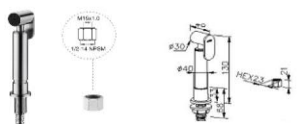

کد	کالا	کروم	طلاپی PK	استیل S1	مشکی MA
6771-WK-82	ست کامل شات آف ظرف شویی	27,100,000	***	***	***

لینک مشخصات