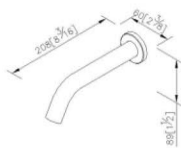

کد	کالا	کروم CP	طلايي PK	طلايي مات KG	مشکي MA
6797-S5-80	روشنوی چشمی دیواری بدون میکسر (DC)	91,400,000	***	***	118,900,000

* مجهز به سنسور مادون قرمز
* دارای فیلتر داخلی استیل جهت جلوگیری از انسداد دریچه سنسور
* عمری باتری : 300,000 بار قطع و وصل
* کارکرد در فشار بین 0.5 تا 6 kgf/cm²

* منبع تغذیه : 4 عدد باتری 1.5 ولت Alkaline یا آداپتور 220 ولت
* دارای چراغ نشانگر جهت تعویض باتری
* دارای سیستم تشخیص حرکتی هوشمند

[لینک مشخصات](#)