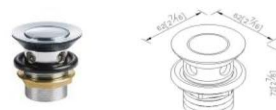

کد	کالا	کروم CP	طلاپی PK	طلاپی مات KG	سفید CW
6242-13-82	زیرآب چرخشی	5,300,000	***	***	***

لینک مشخصات