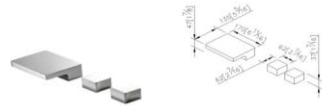

کد	کالا	کروم CP	طلایی PK	مات KG	مشکی MA
6757-SN-8000	سنسور چشمی شیر روشویی	35,400,000	***	***	***

لینک مشخصات

کد	کالا	کروم CP	طلایی PK	مات KG	مشکی MA
6757-SK-8000	سنسور چشمی شیر طرفشویی	35,400,000	***	***	***

لینک مشخصات

کد	کالا	کروم CP	طلایی PK	استیل S1	مشکی MA
6909-M0-80	شیر وان مارک با وان پرکن	162,400,000	211,000,000	***	***

لینک مشخصات