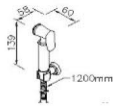

کد	کالا	کروم CP	طلایی PK	مسی AR	رستیک BB
6703-WS-81	شلنگ کلاسیک (شات آف)	***	***	43,800,000	43,800,000

لینک مشخصات