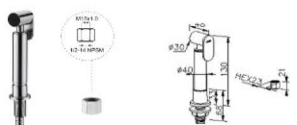

کد	کالا	کروم	طلاپی PK	استیل S1	مشکی MA
6770-WK-82	ست کامل شات آف ظرف شویی	***	***	37,200,000	***

لینک مشخصات

تلفن: ۰۵۱ - ۳۷ ۱۳ ۳۰۰۰

www.vosoughishop.com

@VOSOUGHCHANNEL

شعبه ۱ : مشهد، بلوار شهید قرنی، بین قرنی ۳۱ و ۳۳

شعبه ۲ : خیابان سناباد، بین سناباد ۵۰ و ۵۲ پاساژ مجید

VOSOUGHISHOP.IR

@VOSOUGHCHANNEL