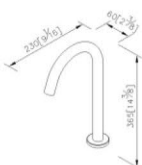

کد	کالا	کروم CP	طلايي PK	طلايي مات KG	مشکي MA
7797-S0-80	روشنوی چشمی پایه بلند بدون میکسر طلايي مات (DC)	93,800,000	***	107,200,000	103,200,000

* مجهز به سنسور مادون قرمز
* دارای فیلتر داخلی استیل جهت جلوگیری از انسداد دریچه سنسور
* عمری باتری : 300,000 بار قطع و وصل
* کارکرد در فشار بین 0.5 تا 6 kgf/cm²

* منبع تغذیه : 4 عدد باتری 1.5 ولت Alkaline یا آداپتور 220 ولت
* دارای چراغ نشانگر جهت تعویض باتری
* دارای سیستم تشخیص حرکتی هوشمند

[لینک مشخصات](#)