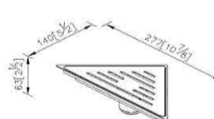

کد	کالا	استیل S1	سفید CW	مشکی MA	طلایی PK
0305-28-79	مثلی	11,400,000	***	***	***

6305-A3-8000

[لینک توضیحات](#)