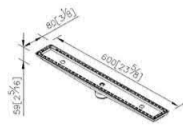

[VOSOUGHSHOP.IR](https://www.instagram.com/VOSOUGHSHOP.IR)

[@VOSOUGHCHANNEL](https://www.instagram.com/VOSOUGHCHANNEL)

کد	کالا	استیل S1	سفید CW	مشکی MA	طلایی PK
0306-60-79	خطی 60 سانتی متری سرامیک خور (60*8)	31,200,000	***	***	***