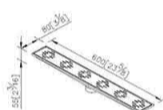

6305-A1-8000

[لینک توضیحات](#)

کد	کالا	استیل S1	سفید CW	مشکی MA	طلایی PK
0305-30-79	30*8	12,400,000	***	***	***

6305-A3-8000

[لینک توضیحات](#)

کد	کالا	استیل S1	سفید CW	مشکی MA	طلایی PK
0305-59-79	خطی 60 سانتی متری	24,000,000	***	***	***