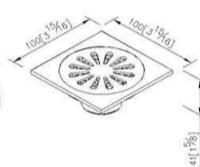

کد	کالا	کروم CP	سفید CW	مشکی MA	طلایی PK
0303-62-79	برنجی 10*10	7,500,000	9,750,000	9,750,000	9,750,000

0303-AB-86CP

[لینک توضیحات](#)