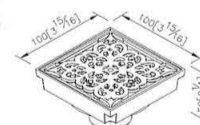

کد	کالا	کروم CP	سفید CW	AB	طلایی PK
0303-71-80	برنجی 10*10	***	***	8,900,000	***

0303-AB-86CP

[لینک توضیحات](#)