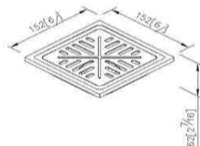

کد	کالا	استیل S1	سفید CW	مشکی MA	طلایی PK
0305-05-79	همراه سوپاپ 15*15	12,000,000	***	***	***

6305-A4-8000

[لینک توضیحات](#)