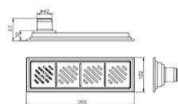

کد	کالا	استیل S1	سفید CW	مشکی MA	طلایی PK
0305-22-79	30*10	13,200,000	***	***	***

[لینک توضیحات](#)