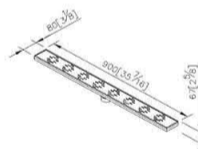

کد	کالا	استیل S1	سفید CW	مشکی MA	طلایی PK
0305-90-79	خطی 90 سانتی متری	36,900,000	***	***	***

[لینک توضیحات](#)