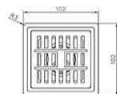

کد	کالا	استیل S1	سفید CW	مشکی MA	طلایی PK
0306-13-79	همراه با سوپاپ سیلیکون بستایل	2,900,000	***	***	***

[لینک توضیحات](#)