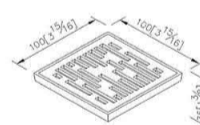

0303-AB-86CP

[لینک توضیحات](#)

کد	کالا	کروم CP	سفید CW	مشکی MA	طلایی PK
0303-64-79	برنجی 10*10	9,800,000	***	***	11,500,000

0303-AB-68CP

[لینک توضیحات](#)

کد	کالا	کروم CP	سفید CW	طلایی مات KG	طلایی PK
6310-10-80	برنجی 10*10	9,900,000	***	12,600,000	12,600,000