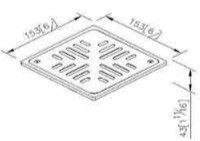

کد	کالا	استیل S1	سفید CW	مشکی MA	طلایی PK
0307-27-79	پارکینگی - خروجی ۹۰ 15*15	14,700,000	***	***	***

6305-A3-8000

[لینک توضیحات](#)