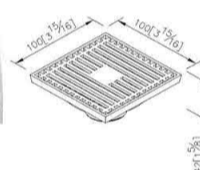

کد	کالا	کروم CP	سفید CW	مشکی MA	طلایی PK
0303-64-79	برنجی 10*10	9,800,000	***	***	11,500,000

0303-AB-68CP

[لینک توضیحات](#)