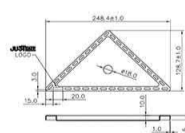

کد	کالا	استیل S1	سفید CW	مشکی MA	طلایی PK
0306-29-79	مثلثی سرامیک خور	12,800,000	***	***	***

[لینک توضیحات](#)

www.justime.com

تلفن: ۰۵۱ - ۳۷ ۱۳ ۳۰۰۰

www.vosoughishop.com

[@VOSOUGHCHANNEL](https://www.instagram.com/VOSOUGHCHANNEL)

شعبه ۱ : مشهد، بلوار شهید قرنی، بین قرنی ۳۱ و ۳۳

شعبه ۲ : خیابان سناباد، بین سناباد ۵۰ و ۵۲ پاساژ مجید

[VOSOUGHSHOP.IR](https://www.instagram.com/VOSOUGHSHOP.IR)

[@VOSOUGHCHANNEL](https://www.instagram.com/VOSOUGHCHANNEL)