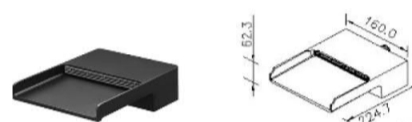

لينک مشخصات

کد	کالا	کروم CP	طلايي PK	استيل SW	مشکي MA
6919-WB-80	وان پرکن آبخاری 6919	***	***	***	221,500,000