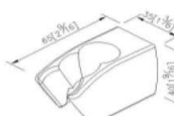

کد	کالا	کروم CP	طلایی PK	استیل SW	مشکی MA
0765-9C-79	هلدر متحرک (ABS)	2,700,000	#REF!		***

لینک مشخصات