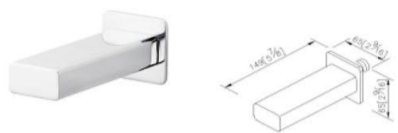

لينک مشخصات

کد	کالا	کروم CP	طلايي PK	استيل براق PB	استيل S1
6909-9V-80	وان پرکن مارک	23,200,000	30,200,000	***	***