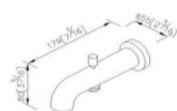

لینک مشخصات

کد	کالا	کروم CP	طلايي PK	طلايي مات KG	مشکي MA
6909-AR-80	بازوی اتصال سقفی - برنجی	17,600,000	22,900,000	23,800,000	22,900,000

لینک مشخصات

کد	کالا	کروم CP	طلايي PK	طلايي مات KG	مشکي MA
6909-AR-85	بازوی اتصال سقفی - استیل	***	***	10,700,000	7,500,000

لینک مشخصات

کد	کالا	کروم CP	طلايي PK	طلايي مات KG	مشکي MA
6765-9V-80	وان پرکن پن 1 همراه با دایورتر	22,700,000	***	***	***