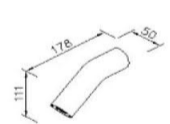

لینک مشخصات

کد	کالا	کروم CP	طلايي PK	طلايي مات KG	مشکي MA
6777-9W-80	وان پرکن لاکي همراه بدون دایورتر	35,000,000	***	49,600,000	45,500,000