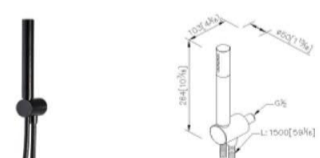

کد	کالا	کروم CP	طلايي PK	استیل SW	مشکی MA
6777-DC-85	شاور دستی لاکي همرا هلدر و سلیک (مشکی)	37,300,000	***	***	61,300,000

لینک مشخصات