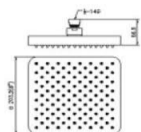

کد	کالا	کروم CP	طلایی PK	استیل SW	مشکی MA
6909-AC-80	سر دوش مارک 20cm (برنجی)	78,100,000	101,500,000	100,500,000	***

لینک مشخصات