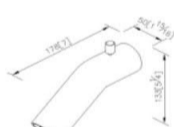

لینک مشخصات

کد	کالا	کروم CP	طلايي PK	طلايي مات KG	مشکي MA
6777-9V-80	وان پرکن لاکي همراه با دایورتر	***	***	***	55,500,000