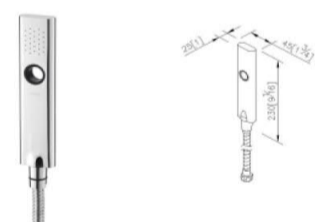

کد	کالا	کروم CP	طلايي PK	استیل SW	مشکی MA
6920-9S-81	شاور دستی پرفکتو همراه هلدر	28,100,000	***	***	***

لینک مشخصات