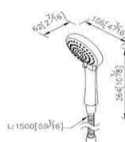

کد	کالا	کروم CP	طلايي PK	استیل SW	مشکی MA
6808-9S-81	شاور دستی (ABS)	14,400,000	***	26,800,000	36,400,000

لینک مشخصات