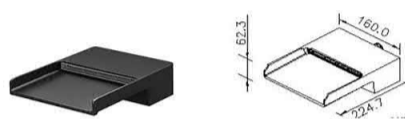

لینک مشخصات

کد	کالا	کروم CP	طلايي PK	استیل SW	مشکي MA
6919-WB-80	وان پرکن آبخاری 6919	***	***	***	260,600,000