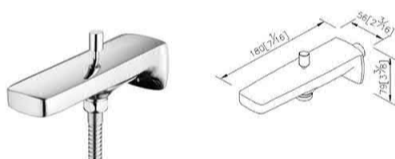

لینک مشخصات

کد	کالا	کروم CP	طلاپی PK	طلاپی مات KG	سفید CW
6779-9V-81	وان پرکن پن ۲ همراه با دایورتر	44,100,000	57,300,000	0	0