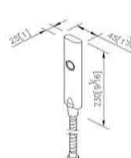

کد	کالا	کروم CP	طلايي PK	استیل SW	مشکی MA
6920-9S-81	شاور دستی پرفکتو همراه هلدر	33,100,000	***	***	***

لینک مشخصات