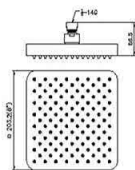

		کد 6770-A1-80	کالا سر دوش 20cm استیل براق	استیل براق PB 31,800,000	طلایی مات KG ***	استیل S1 40,000,000	مشکی MA ***	لینک مشخصات
		کد 6770-A2-80	کالا سر دوش 25cm استیل	کروم CP ***	طلایی مات KG 39,900,000	استیل S1 30,000,000	مشکی MA ***	لینک مشخصات
		کد 6770-A3-80	کالا سر دوش 30cm استیل براق	کروم CP ***	طلایی PK ***	استیل براق PB 70,000,000	مشکی MA ***	لینک مشخصات
		کد 6770-AC-80	کالا سر دوش 20cm استیل (مات)	کروم CP ***	طلایی PK ***	استیل S1 92,100,000	مشکی MA ***	لینک مشخصات
		کد 6771-AC-80	کالا سر دوش 20cm الگانت (استیل)	کروم CP ***	طلایی PK 95,600,000	استیل SW ***	مشکی MA 91,000,000	لینک مشخصات
		کد 6779-AC-80	کالا سر دوش مستطیل 20*30 استیل براق	کروم CP 52,900,000	طلایی PK ***	شامپاینی SK ***	زیتونی AB ***	لینک مشخصات
		کد 6808-A2-80	کالا سر دوش 25cm (استیل)	کروم CP 34,100,000	طلایی PK 44,300,000	استیل S1 ***	مشکی MA ***	لینک مشخصات
		کد 6808-A3-80	کالا سر دوش 30سانتی (استیل)	کروم CP 48,000,000	طلایی PK 63,000,000	استیل S1 ***	مشکی MA 65,900,000	لینک مشخصات
		کد 6808-A4-80	کالا سر دوش 30سانتی (استیل)	کروم CP 78,100,000	طلایی PK ***	استیل S1 ***	مشکی MA ***	لینک مشخصات
		کد 6874-AH-80	کالا سر دوش پی تی (برنجی)	کروم CP 24,300,000	طلایی مات KG ***	استیل S1 ***	مشکی MA ***	لینک مشخصات
		کد 6880-AB-80	کالا سر دوش مدرن (برنجی)	کروم CP 32,000,000	طلایی مات KG ***	استیل S1 ***	مشکی MA ***	لینک مشخصات
		کد 6903-AC-8007	کالا سر دوش استوری (ABS)	کروم CP ***	طلایی PK ***	استیل براق PB ***	سفید CW 25,000,000	لینک مشخصات
		کد 6904-AC-80	کالا سر دوش دراگون 22cm (ABS)	کروم CP 11,100,000	طلایی PK ***	استیل S1 ***	مشکی MA ***	لینک مشخصات