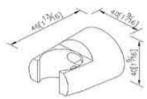

کد	کالا	کروم CP	طلايي PK	استیل SW	مشکی MA
0758-9C-79	هلدر سوييت (ثابت)	1,600,000	***	***	2,100,000

لینک مشخصات