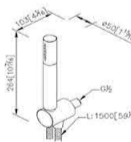

کد	کالا	کروم CP	طلايي PK	استیل SW	مشکی MA
6777-DC-85	شاور دستی لاکي همرا هلدر و شلنگ (مشکی)	43,800,000	***	***	72,100,000

لینک مشخصات