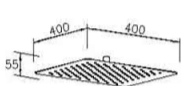

کد	کالا	کروم CP	طلاپی PK	استیل براق PB	مشکی MA
6919-A4-80	سر دوش مربع 40cm استیل براق	***	114,000,000	***	***

لینک مشخصات