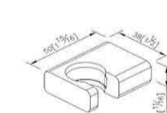

کد	کالا	کروم CP	طلايي PK	استیل SW	مشکی MA
6909-9C-80	هلدر مارک (ثابت)	5,100,000	6,700,000	6,700,000	***

لینک مشخصات