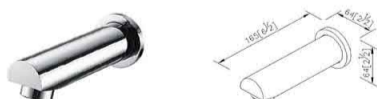

لینک مشخصات

کد	کالا	کروم	طلاپی PK	طلاپی مات KG	مشکی MA
6880-9W-80	وان پرکن مدرن	31,000,000	***	***	***