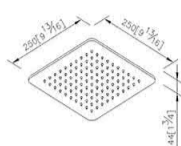

کد	کالا	کروم CP	طلاپی PK	استیل S1	مشکی MA
6917-A2-80	سر دوش مربع 25CM استیل مات	***	***	41,100,000	***

لینک مشخصات