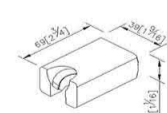

کد	کالا	کروم CP	طلايي PK	استیل SW	مشکی MA
7909-9C-80	هلدر مارک (ثابت)	13,400,000	***	***	***

لینک مشخصات

WWW.JUSTIME.COM

تلفن: ۰۵۱ - ۳۷ ۱۳ ۳۰۰۰

www.vosoughishop.com

@VOSOUGHCHANNEL

شعبه ۱ : مشهد، بلوار شهید قرنی، بین قرنی ۳۱ و ۳۳

شعبه ۲ : خیابان سناباد، بین سناباد ۵۰ و ۵۲ پاساژ مجید

VOSOUGHISHOP.IR

@VOSOUGHCHANNEL