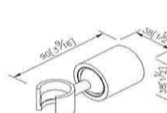

کد	کالا	کروم CP	طلايي PK	استیل S1	زيتوني AB
6757-9C-80	هلدر آکوا کروم (متحرک)	9,800,000	12,800,000	***	12,800,000

لینک مشخصات