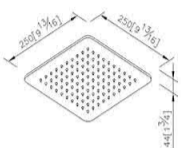

کد	کالا	کروم CP	طلاپی مات KG	استیل S1	مشکی MA
6917-A3-80	سر دوش مربع 30CM استیل	***	41,200,000	32,600,000	***

لینک مشخصات