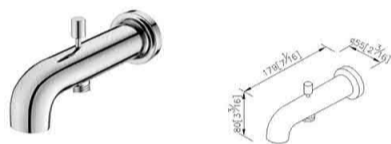

کد	کالا	کروم CP	طلاپی PK	طلاپی مات KG	مشکی MA
6909-AA-81	بازوی اتصال دیواری - برنجی	24,700,000	32,100,000	33,400,000	32,100,000

لینک مشخصات

کد	کالا	کروم CP	طلاپی PK	استیل براق PB	استیل S1
6909-AA-85	بازوی اتصال دیواری - استیل	***	***	14,700,000	15,200,000

لینک مشخصات

کد	کالا	کروم	طلاپی PK	طلاپی مات KG	مشکی MA
6909-AG-85PA	بازوی اتصال سقفی کوتاه ۱۵ سانتی	7,500,000	0	0	***

لینک مشخصات

کد	کالا	کروم CP	طلاپی PK	طلاپی مات KG	مشکی MA
6909-AR-80	بازوی اتصال سقفی - برنجی	22,100,000	28,700,000	29,800,000	28,700,000

لینک مشخصات

کد	کالا	کروم CP	مشکی MA	استیل براق PB	استیل S1
6909-AR-85	بازوی اتصال سقفی - استیل	***	16,500,000	13,300,000	9,300,000

لینک مشخصات

کد	کالا	کروم CP	طلاپی PK	طلاپی مات KG	مشکی MA
6765-9V-80	وان پرکن پن 1 همراه با دایورتر	26,700,000	***	***	***