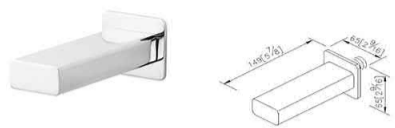

لینک مشخصات

کد	کالا	کروم CP	طلايي PK	استیل براق PB	استیل S1
6909-9V-80	وان پرکن مارک	27,300,000	35,500,000	***	***