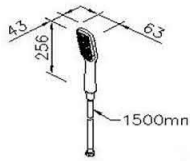

کد	کالا	کروم CP	طلايي PK	استیل SW	مشکی MA
6875-9S-81	شاور دستي YES	12,600,000	***	***	***

لینک مشخصات