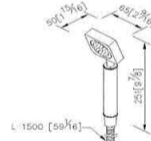

کد	کالا	کروم CP	طلايي PK	استیل SW	سفید CP
6909-9S-81	شاور دستی مارک (برنجی)	26,300,000	51,800,000	51,800,000	***

لینک مشخصات