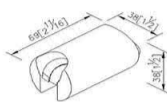

کد	کالا	کروم CP	طلايي PK	استیل SW	مشکی MA
7777-9C-80	هلدر حمام لاکي (ثابت)	***	***	***	17,500,000

لینک مشخصات