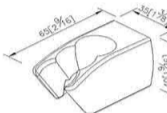

کد	کالا	کروم CP	طلايي PK	استیل SW	مشکی MA
0765-9C-79	هلدر متحرک (ABS)	3,200,000	***		***

لینک مشخصات