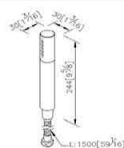

کد	کالا	کروم CP	طلايي PK	رستیک BB	زیتونی AB
6703-9S-81	شاور دستی کلاسیک	30,300,000	55,400,000	55,400,000	55,400,000

لینک مشخصات

کد	کالا	کروم CP	طلايي PK	طلايي مات KG	مشکی MA
6757-9S-81	شاور دستی آکوا (برنجی)	19,700,000	41,700,000	42,600,000	41,700,000