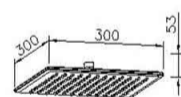

کد	کالا	کروم CP	طلاپی PK	شامپایی SK	مشکی MA
6929-A3-80	سر دوش 30*30 (استیل)	51,200,000	72,500,000	76,100,000	73,500,000

لینک مشخصات