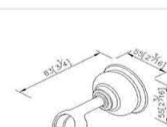

کد	کالا	کروم CP	طلايي PK	استیل SW	مشکی MA
7703-9C-80	هلدر کلاسيک (متحرک)	12,000,000	15,600,000	15,600,000	15,600,000

لینک مشخصات