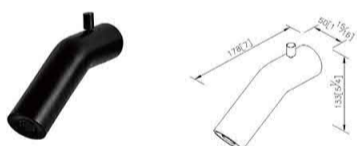

لینک مشخصات

کد	کالا	کروم CP	طلاپی PK	طلاپی مات KG	مشکی MA
6777-9V-80	وان پرکن لاکه همراه با دایورتر	***	***	***	65,300,000