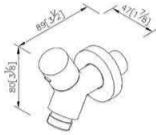

کد	کالا	کروم CP	طلايي PK	استيل SW	مشکي MA
6875-L6-80	توالت آب سرد YES	16,000,000	***	***	***

لينک مشخصات