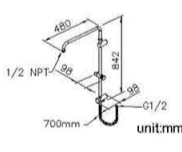

کد	کالا	کروم CP	طلايي PK	استيل SW	سفيد CP
6757-BR-80	بدنه علم يونيک	87,400,000	***	***	***

لينک مشخصات