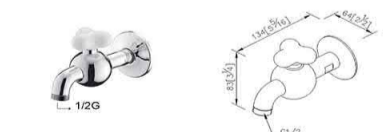

لینک مشخصات

کد	کالا	کروم CP	طلايي PK	استیل S1	زیتونی AB
6904-M0-80	شیر وان دراگون با وان پرکن	133,800,000	***	***	***

لینک مشخصات

کد	کالا	کروم CP	طلايي PK	استیل SW	سفید CP
6904-M2-80	شیر وان دراگون با وان پرکن همراه دوش دستی	252,500,000	***	***	***

لینک مشخصات

کد	کالا	کروم CP	طلايي PK	استیل SW	مشکي MA
6923-M0-80	شیر وان چارم با وان پرکن	219,000,000	***	***	***

لینک مشخصات

کد	کالا	کروم CP	طلايي PK	استیل SW	مشکي MA
6903-Y7-80	توالت استوری (آب سرد)	18,900,000	***	***	***

لینک مشخصات

کد	کالا	کروم CP	طلايي PK	استیل SW	مشکي MA
6903-L6-80	شیر شلنگی استوری 1/2	20,600,000	***	***	***

لینک مشخصات

WWW.JUSTIME.COM

کد	کالا	کروم CP	طلايي PK	استيل SW	مشکي MA
6796-Y5-80	توالت آب سرد کروم	19,300,000	25,100,000	***	***