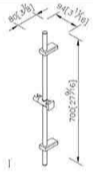

کد	کالا	کروم CP	طلايي PK	استيل SW	مشکي MA
6909-9T-80	علم دوش مارک (اسلايد بار)	40,500,000	52,700,000	***	***

لينک مشخصات