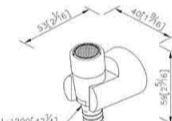

کد	کالا	کروم CP	طلاپی PK	استیل براق PB	سفید CW
6757-9G-81	شلنگ توالت (هلدر پلاستیکی)	9,600,000	***	***	***

لینک مشخصات