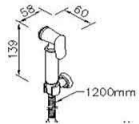

کد	کالا	کروم CP	طلاپی PK	مسی AR	رستیک BB
6703-WS-81	شلنگ کلاسیک (شات آف)	***	***	49,800,000	49,800,000

لینک مشخصات