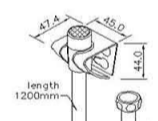

کد	کالا	کروم CP	طلاپی PK	استیل S1	مشکی MA
6767-9G-83	شلنگ توالت (هلدر استیل)	***	***	19,600,000	***

لینک مشخصات

کد	کالا	کروم CP	طلاپی PK	استیل SW	مشکی MA
6757-9G-92	شلنگ توالت (PVC) (هلدر برنجی)	***	***	***	16,900,000

لینک مشخصات