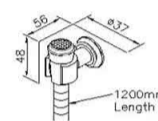

کد	کالا	کروم CP	طلاپی PK	مسی AR	رستیک BB
6703-9G-80	شلنگ توالت کلاسیک (هلدر برنجی)	***	***	28,100,000	28,100,000

لینک مشخصات