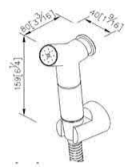

کد	کالا	کروم CP	طلاپی PK	استیل SW	مشکی MA
6875-WS-81	شلنگ شات آف کروم YES	19,600,000	***	***	***

لینک مشخصات