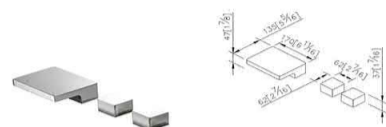

لینک مشخصات

کد	کالا	کروم CP	طلايي PK	استیل S1	مشکي MA
6909-M0-80	شیر وان مارک با وان پرکن	177,500,000	230,700,000	***	***

لینک مشخصات

کد	کالا	کروم CP	طلايي PK	استیل S1	مشکي MA
6909-M2-80	شیر وان مارک با وان پرکت همراه دوش دستی	293,500,000	381,500,000	***	***