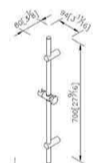

کد	کالا	کروم CP	طلايي PK	استيل S1	مشکي MA
6759-9T-80	علم دوش مارک (اسلايد بار)	***	***	***	35,500,000

لينک مشخصات