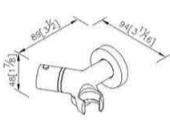

کد	کالا	کروم CP	طلايي PK	استيل SW	مشکي MA
6875-YC-80	توالت آب سرد همراه با هلدر	18,600,000	***	***	***

لينک مشخصات