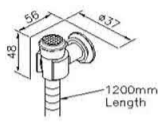

کد	کالا	کروم CP	طلاپی PK	طلاپی مات KG	زیتونی AB
6703-9G-80	شلنگ توالت کلاسیک (هلدر برنجی)	14,900,000	28,100,000	28,800,000	28,100,000

لینک مشخصات