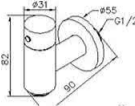

کد	کالا	کروم CP	طلايي PK	استيل S1	مشکي MA
6796-Y7-80	توالت آب سرد استيل	***	***	27,200,000	***

لينک مشخصات