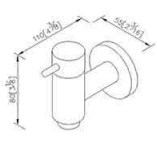

کد	کالا	کروم CP	طلايي PK	استيل SW	مشکي MA
6796-Y5-80	توالت آب سرد کروم	19,300,000	25,100,000	***	***

لينک مشخصات