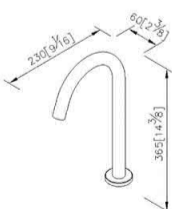

کد	کالا	کروم CP	طلاپی PK	طلاپی مات KG	مشکی MA
7797-S0-80	روشویی چشمی پایه بلند بدون میکسر طلاپی مات (DC)	104,200,000	***	119,100,000	114,600,000

* مجهز به سنسور مادون قرمز
* دارای فیلتر داخلی استیل جهت جلوگیری از انسداد دریچه سنسور
* منبع تغذیه: 4 عدد باتری 1.5 ولت Alkaline یا آداپتور 220 ولت
* دارای چراغ نشانگر جهت تعویض باتری
* دارای سیستم تشخیص حرکتی هوشمند

* سیستم قطع جریان مداوم آب بعد از 60 ثانیه

* دارای فیلتر داخلی استیل جهت جلوگیری از انسداد دریچه سنسور
* منبع تغذیه: 4 عدد باتری 1.5 ولت Alkaline یا آداپتور 220 ولت
* دارای چراغ نشانگر جهت تعویض باتری
* دارای سیستم تشخیص حرکتی هوشمند

[لینک مشخصات](#)

www.justime.com

تلفن: ۰۵۱ - ۳۷ ۱۳ ۳۰۰۰

www.vosoughishop.com

@VOSOUGHCHANNEL

شعبه ۱: مشهد، بلوار شهید قرنی، بین قرنی ۳۱ و ۳۳

شعبه ۲: خیابان سناباد، بین سناباد ۵۰ و ۵۲ پاساژ مجید

VOSOUGHISHOP.IR

@VOSOUGHCHANNEL