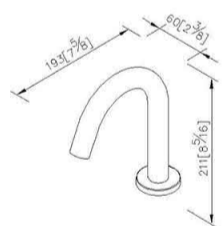

کد	کالا	کروم CP	طلاپی PK	طلاپی مات KG	مشکی MA
6797-S0-80	روشویی چشمی بدون میکسر (DC)	88,800,000	***	***	***

* مجهز به سنسور مادون قرمز
* دارای فیلتر داخلی استیل جهت جلوگیری از انسداد دریچه سنسور
* منبع تغذیه: 4 عدد باتری 1.5 ولت Alkaline یا آداپتور 220 ولت
* دارای چراغ نشانگر جهت تعویض باتری
* دارای سیستم تشخیص حرکتی هوشمند

* سیستم قطع جریان مداوم آب بعد از 60 ثانیه

* دارای فیلتر داخلی استیل جهت جلوگیری از انسداد دریچه سنسور
* منبع تغذیه: 4 عدد باتری 1.5 ولت Alkaline یا آداپتور 220 ولت
* دارای چراغ نشانگر جهت تعویض باتری
* دارای سیستم تشخیص حرکتی هوشمند

[لینک مشخصات](#)