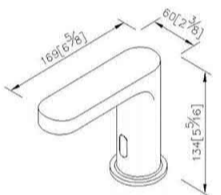

کد	کالا	کروم CP	طلاپی PK	طلاپی مات KG	مشکی MA
6923-S0-80	روشویی چشمی بدون میکسر (DC)	115,700,000	***	***	***

* مجهز به سنسور مادون قرمز
* دارای فیلتر داخلی استیل جهت جلوگیری از انسداد دریچه سنسور
* منبع تغذیه: 4 عدد باتری 1.5 ولت Alkaline یا آداپتور 220 ولت
* دارای چراغ نشانگر جهت تعویض باتری
* دارای سیستم تشخیص حرکتی هوشمند

* سیستم قطع جریان مداوم آب بعد از 60 ثانیه

* دارای فیلتر داخلی استیل جهت جلوگیری از انسداد دریچه سنسور
* منبع تغذیه: 4 عدد باتری 1.5 ولت Alkaline یا آداپتور 220 ولت
* دارای چراغ نشانگر جهت تعویض باتری
* دارای سیستم تشخیص حرکتی هوشمند

[لینک مشخصات](#)