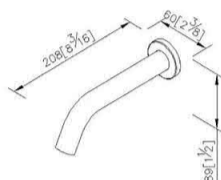

کد	کالا	کروم CP	طلاپی PK	طلاپی مات KG	مشکی MA
6797-S5-80	روشویی چشمی دیواری بدون میکسر (DC)	101,600,000	***	***	132,100,000

* مجهز به سنسور مادون قرمز
* دارای فیلتر داخلی استیل جهت جلوگیری از انسداد دریچه سنسور
* منبع تغذیه: 4 عدد باتری 1.5 ولت Alkaline یا آداپتور 220 ولت
* دارای چراغ نشانگر جهت تعویض باتری
* دارای سیستم تشخیص حرکتی هوشمند

* سیستم قطع جریان مداوم آب بعد از 60 ثانیه

* دارای فیلتر داخلی استیل جهت جلوگیری از انسداد دریچه سنسور
* منبع تغذیه: 4 عدد باتری 1.5 ولت Alkaline یا آداپتور 220 ولت
* دارای چراغ نشانگر جهت تعویض باتری
* دارای سیستم تشخیص حرکتی هوشمند

[لینک مشخصات](#)