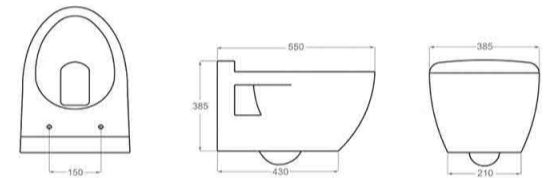

BESTYLE

کد	کالا	قیمت (ریال)
0371-G0-7900	فرنگی wall hung - درب UF	48,500,000