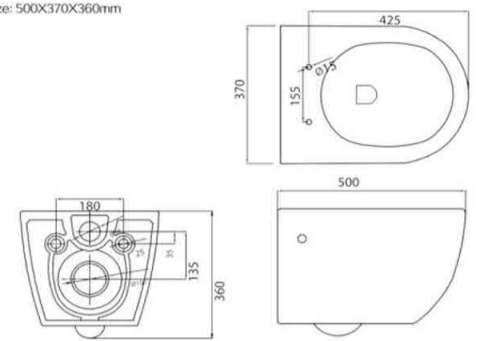

کد	کالا	قیمت (ریال)
6371-A0-8000	فرنگی wall hung	120,000,000

Size: 500X370X360mm

کد	کالا	قیمت (ریال)
6371-K0-8000	فرنگی wall hung	125,000,000

Size: 510X345X375mm