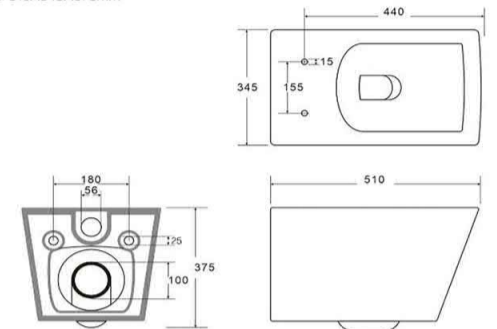

کد	کالا	قیمت (ریال)
6371-A0-8000	فرنگی wall hung	120,000,000

Size: 500X370X360mm

کد	کالا	قیمت (ریال)
6371-K0-8000	فرنگی wall hung	125,000,000

Size: 510X345X375mm

## BESTYLE

کد	کالا	قیمت (ریال)
0371-G0-7900	فرنگی wall hung - درب UF	48,500,000

کد	کالا	قیمت (ریال)
0371-G0-7900	فرنگی wall hung - درب ABS	43,500,000

کد	کالا	قیمت (ریال)
0371-K0-7900	فرنگی wall hung	49,500,000