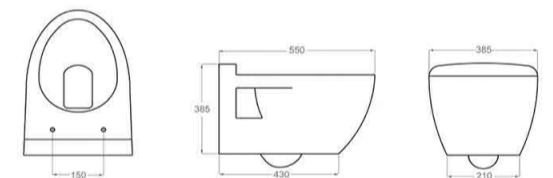

کد	کالا	قیمت (ریال)
0371-G0-7900	فرنگی wall hung - درب ABS	43,500,000