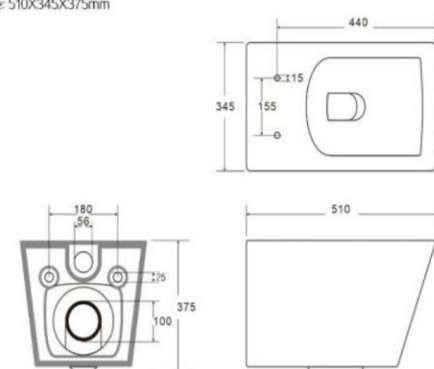

کد	کالا	قیمت (ریال)
6371-A1-8000	فرنگی wall hung New Flush	130,000,000

Size: 500X370X360mm

کد	کالا	قیمت (ریال)
6371-K0-8000	فرنگی wall hung	130,000,000

Size: 510X345X375mm

**BESTYLE**

کد	کالا	قیمت (ریال)
0371-G0-7900	فرنگی wall hung - درب UF	48,500,000