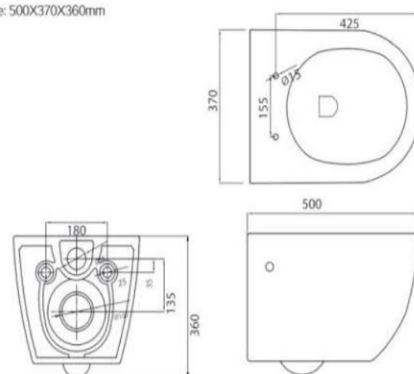

کد	کالا	قیمت (ریال)
6371-A1-8000	فرنگی wall hung New Flush	130,000,000

Size: 500X370X360mm

کد	کالا	قیمت (ریال)
6371-K0-8000	فرنگی wall hung	130,000,000

Size: 510X345X375mm

**BESTYLE**

کد	کالا	قیمت (ریال)
0371-G0-7900	فرنگی wall hung - درب UF	48,500,000