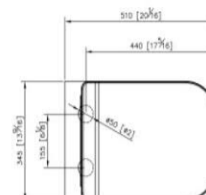

کد	کالا	قیمت (ریال)
0371-TB-8000	درب وال هنگ گرد بستایل ABS	5,600,000

کد	کالا	قیمت (ریال)
0371-TC-8000	درب وال هنگ گرد بستایل UF	14,300,000

کد	کالا	قیمت (ریال)
0371-TK-8000	درب وال هنگ مربع بستایل	5,600,000

کد	کالا	قیمت (ریال)
6371-F0-7900	کیت نصب وال هنگ جاستایم	9,900,000

کد	کالا	قیمت (ریال)
0371-F1-7900	کیت نصب وال هنگ مربع بستایل	5,400,000

WWW.JUSTIME.COM

تلفن: ۰۵۱ - ۳۷ ۱۳ ۳۰۰۰

www.vosoughishop.com

@VOSOUGHCHANNEL

شعبه ۱ : مشهد، بلوار شهید قرنی، بین قرنی ۳۱ و ۳۳

شعبه ۲ : خیابان سناباد، بین سناباد ۵۰ و ۵۲ پاساژ مجید

VOSOUGHISHOP.IR

@VOSOUGHCHANNEL