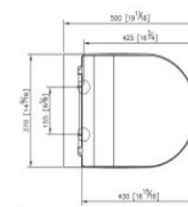

کد	کالا	قیمت (ریال)
6371-KG-8000	درب وال هنگ مربع جاستایم	22,500,000