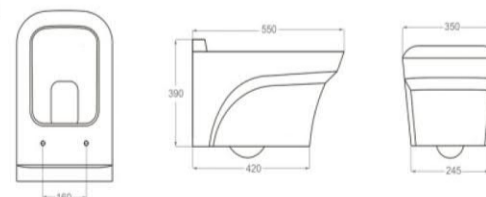

کد	کالا	قیمت (ریال)
0371-K0-7900	فرنگی wall hung	49,500,000