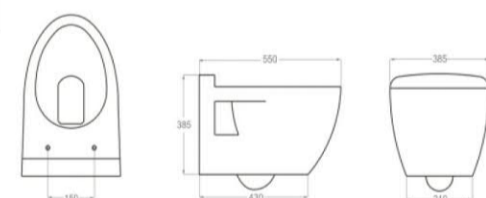

کد	کالا	قیمت (ریال)
0371-G0-7900	فرنگی wall hung - درب ABS	43,500,000