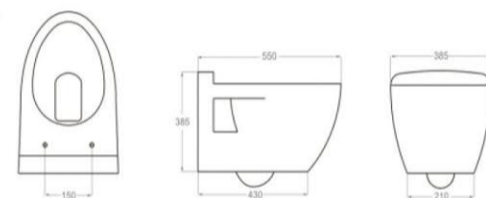

کد	کالا	قیمت (ریال)
6371-A1-8000	فرنگی wall hung New Flush	130,000,000

Size: 500X370X360mm

کد	کالا	قیمت (ریال)
6371-K0-8000	فرنگی wall hung	130,000,000

Size: 510X345X375mm

**BESTYLE**

کد	کالا	قیمت (ریال)
0371-G0-7900	فرنگی wall hung - درب UF	48,500,000