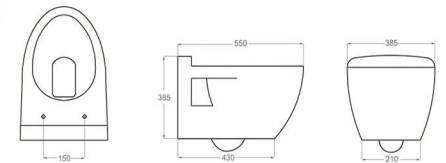

کد	کالا	قیمت (ریال)
0371-G0-7900	فرنگی wall hung ABS - درب	43,500,000