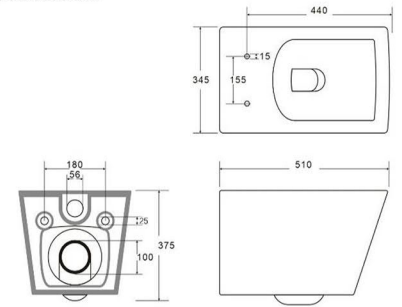

کد	کالا	قیمت (ریال)
6371-A0-8000	فرنگی wall hung	120,000,000

Size: 500X370X360mm

کد	کالا	قیمت (ریال)
6371-K0-8000	فرنگی wall hung	125,000,000

Size: 510X345X375mm

BESTYLE

کد	کالا	قیمت (ریال)
0371-G0-7900	فرنگی wall hung - درب UF	48,500,000