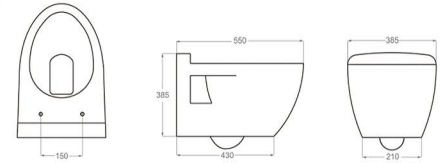

کد	کالا	قیمت (ریال)
6371-A0-8000	فرنگی wall hung	120,000,000

Size: 500X370X360mm

کد	کالا	قیمت (ریال)
6371-K0-8000	فرنگی wall hung	125,000,000

Size: 510X345X375mm

BESTYLE

کد	کالا	قیمت (ریال)
0371-G0-7900	فرنگی wall hung - درب UF	48,500,000