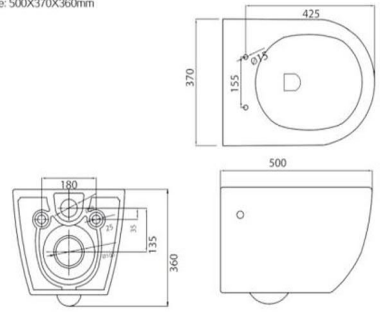

کد	کالا	قیمت (ریال)
6371-A0-8000	فرنگی wall hung	120,000,000

Size: 500X370X360mm

کد	کالا	قیمت (ریال)
6371-K0-8000	فرنگی wall hung	125,000,000

Size: 510X345X375mm

BESTYLE

کد	کالا	قیمت (ریال)
0371-G0-7900	فرنگی wall hung - درب UF	48,500,000