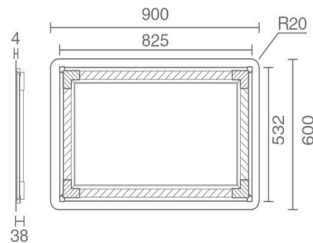

KWC MIRROR

پلیمرهای مورد استفاده در این آینه‌ها از جنس پلی کربنات (غیر آتش زا) و مطابق استانداردهای UL و همچنین چراغ LED مورد استفاده دارای بهترین کیفیت نوری با ولتاژ 24VDC است.

این آینه‌ها با استفاده از دستگاه‌های لیزری ساخته شده و LOW IRON هستند که منجر به کیفیتی منحصر به فرد در این محصول می‌گردد.

برای پروژه‌ها ابعاد این آینه به صورت سفارشی، قابل تغییر است.

روشنایی ملایم، امکان کاهش و افزایش نور به دلخواه و نور ایده‌آل با کمترین میزان مصرف برق از مزایای این آینه هستند.

علاوه بر این، زاویه دید مناسب و روشنایی فرانت‌لایت، تمامی نقاط صورت را به وضوح نمایان می‌کند و مشکلات پوستی را هم نشان می‌دهد تا یک آرایش زیباتر و یا یک اصلاح صورت ایده‌آل‌تر داشته باشید.

روشنایی یک‌لایت این آینه‌ها، به عنوان یک روشنایی دکوراتیو مدرن، باعث ایجاد فضایی شیک و زیبا می‌گردد.

در نوع ضد بخار، نیاز به پاک کردن آینه در هنگام استفاده از آب گرم، نخواهید داشت.

این آینه با برق ۲۴ ولت کار میکند و لذا خطری برای استفاده در محیط سرویس بهداشتی ندارد.

دارای دیفیوزر جهت جلوگیری از خیرگی و آسیب به چشم.

جنس دفیوزر پلی کربنات برای جلوگیری از آتش سوزی.

لایه برداری آینه با استفاده از دستگاه لیزر.

عبور صحیح نور به آینه قابلیت آرایشی (کازمتیک) میدهد.

در صورت سفارش برای پروژه امکان ایجاد طرح روی آینه وجود دارد.