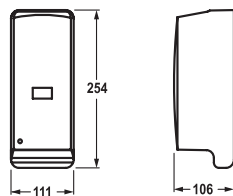

112.0315.799 K.28.J6.20.102 **369.60**
blanco, batería

Soap dispenser SD80

Soap dispenser SD80, for liquid soap and disinfectant soap (viscosity 2000-6000 mPa*s, contents 0.8 litre)