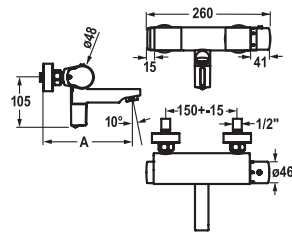

FUN

Cód/Art. KWC.

Precio €

113.0360.400 11.692.033.000
cromado, AD 150 +/- 15 mm, A 200, batería

898.10

113.0360.404 11.692.035.000
cromado, AD 150 +/- 15 mm, A 260, batería

988.10

Thermostatic mixer ■ Automatic, non-contact ■ Basin

Automatic

- Fixed spout
- Electrovalve
- Concealed wall connections 1/2" x 3/4", without shut-off valve L 46 eccentric 7.5 mm