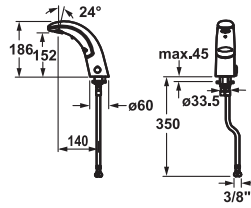

AUTOMATIC FAUCETS

AUTOMATIC FAUCETS

KWC IQUA110

FUN

Cód/Art. KWC.

Precio €

113.0315.708 K.12.JB.52.M000B23 **863.90**
 cromado, A 140, tubo conexión flexible, sin vaciador automático, batería

Automatic, non-contact ■ Basin