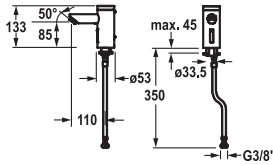

113.0315.706 K.12.QB.51.M000B23 **850.50**
cromado, A 110, tubo conexión flexible, sin vaciador automático, batería

Automatic, non-contact ■ Basin

1. Automatic
2. Fixed spout
   - Electrovalve
   - Flexible connection hose 3/8"