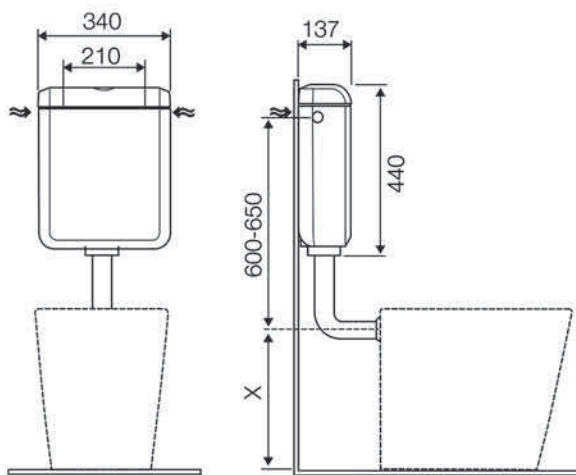

ONIX PLUS

Medium-low position

- دارای سیستم تخلیه دو حالت و کم مصرف ۳-۶Lit
- قابلیت نصب بدون محدودیت ارتفاع
- پر شدن تانک پس از تخلیه کامل بدون صدا
- دارای استاندارد NF1 با حداقل صدای ممکن
- قطر ۱۳۷ میلی متر (mm)
- دارای استانداردهای اروپا EN14055/CL-CE
- ۵ سال گارانتی