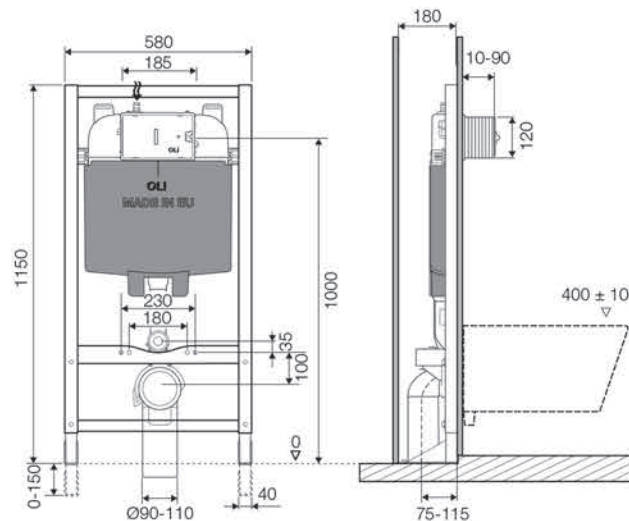

OLI74 PLUS ^{New}

- کم مصرف و دارای سیستم تخلیه دو حالته
- دارای استاندارد ANQIP در کلاس مصرف A+ با ظرفیت ۳-۵ Lit
- پرسدن تانک پس از تخلیه کامل بدون صدا
- دارای استاندارد NF1 با حداقل صدای ممکن
- قطر ۷۴ میلی متر (mm)
- دارای فوم عایق محافظ رطوبت
- استاندارد های اروپا KIWA/SABA/SAT/WARS/EN 14055/CL1/CE
- ۱۰ سال گارانتی و خدمات فروش