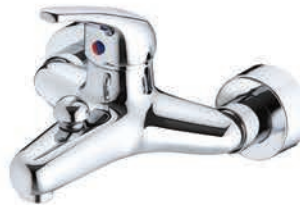

حمام

- کد محصول : ۶۱۱۲-۱۳-۱۰۱
- آپریز ثابت
- آیفشان Neoperl
- آب دهی ۱۲ لیتر در دقیقه
- دایورتور از بالا