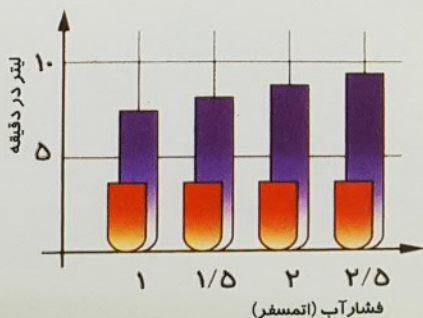

شیر کم مصرف دلفین توانایی صرفه جوئی ۵۰ الی ۸۰ درصد در مقدار آب مصرفی و نتیجتاً هزینه ها را در بردارد.

آبفشان نصب شده بر روی شیرهای کم مصرف دلفین در دو کلاس متفاوت اکونومیک عرضه شده است.

۱- استاندارد اروپائی با میزان آبدهی ۷/۵ الی ۹ لیتر در دقیقه

۲- استاندارد آمریکائی یا میزان آبدهی ۳ لیتر در دقیقه آبفشان نصب شده بر روی شیرهای کم مصرف دلفین ضد سرقت بوده و از ایمنی کافی برخوردار است.

در نمودارهای زیر جدول مقایسه مقدار مصرف آب در شیرهای معمولی (بدون آبفشان استاندارد) و شیرهای کم مصرف (با آبفشان استاندارد) ارائه گردیده است.

شیرهای بدون آبفشان استاندارد

نمودارهای مقایسه مصرف آب

با آبفشان ۷/۵ الی ۹ لیتر در دقیقه
با آبفشان استاندارد ۳ لیتر در دقیقه

اولین دارنده استاندارد ۶۶۷۹د (شیرهای مخلوط اهرمی) در ایران

مجموعه شیرهای MARLINO