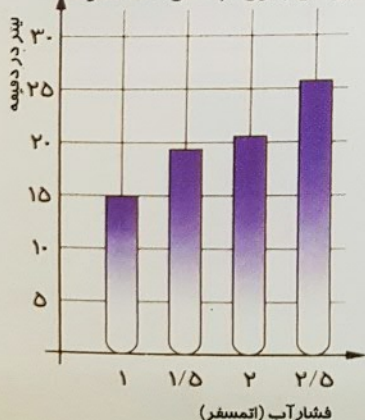

۱- استاندارد اروپائی با میزان آبدهی ۷/۵ الی ۹ لیتر در دقیقه

۲- استاندارد آمریکائی یا میزان آبدهی ۳ لیتر در دقیقه آبفشان نصب شده بر روی شیرهای کم مصرف دلفین ضد سرقت بوده و از ایمنی کافی برخوردار است.

در نمودارهای زیر جدول مقایسه مقدار مصرف آب در شیرهای معمولی (بدون آبفشان استاندارد) و شیرهای کم مصرف (با آبفشان استاندارد) ارائه گردیده است.

شیرهای بدون آبفشان استاندارد