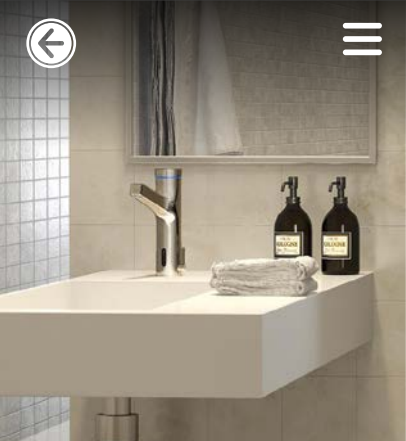

شیرهای هوشمند

KWC | Intelligent

مشاهده

KWCIRAN E-Catalog
Ver 2020-2.0