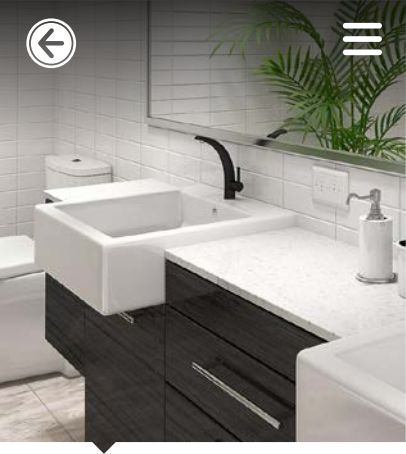

Tub

Code: 6141-13-101

- آبفشان Neoperl
- آب دهی ۱۲ لیتر در دقیقه
- دایورتور از بالا

Maya Set

Shower

Code: 6141-14-101

- شير تواليت مايا

سری زئوس