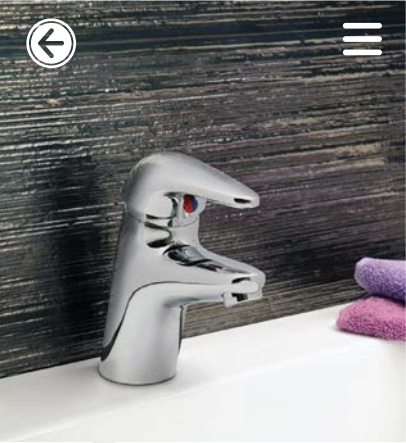

Marlino Set

Shower

Code : 6111-14-105

By Order

- شیر توالت اهرمی

سری ملودا

KWC | Meloda Set

مشاهده