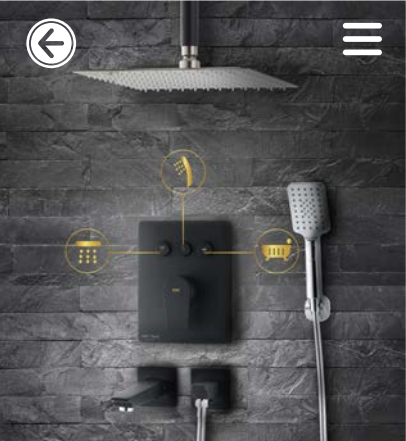

Tub

Code: 6125-13-105

Thermostatic Set

Shower

Code: 6125-14-105

شیرهای توکار

KWC | Concealed

مشاهده