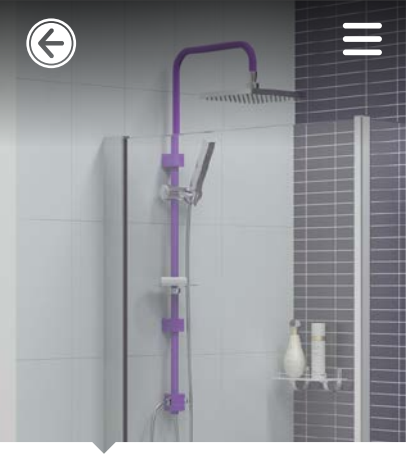

علم های یونیکا

KWC | Shower Slider

مشاهده

Otana

Code : 6199-13-152

[More details](#)

Onix

Code : 6199-13-501