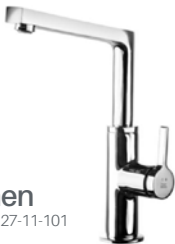

Kitchen

Code: 6127-11-110

Pull Out

- سردوش Pull-out
- آبفشان Neoperl
- شلنگ Pull-out با طول بیش از ۶۰۰ میلیمتر
- شلنگ پیسوار Ultra-flex ساخت Mateu اسپانیا
- علمک چرخان ۳۶۰°

Ava Set

Kitchen

Code: 6127-11-101