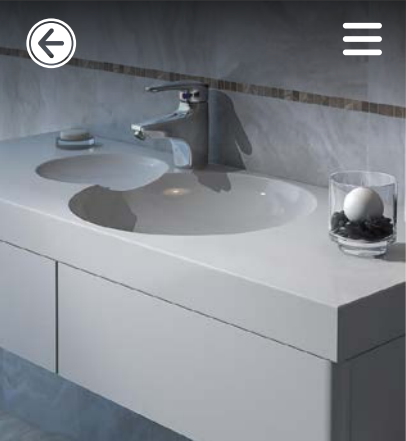

سری اکسمارت

KWC | Xmart Set

مشاهده

KWCIRAN E-Catalog
Ver 2020-2.0