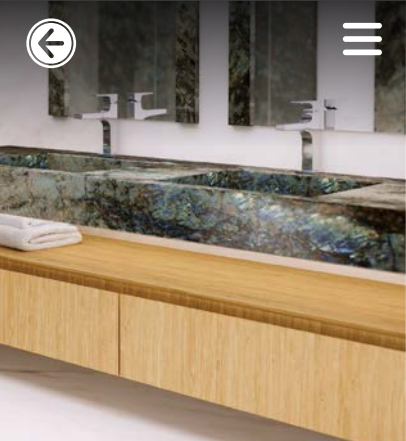

سری اراتو

KWC | Erato Set

مشاهده

KWCIRAN E-Catalog
Ver 2020-2.0

Basin

Code : 6140 -12-101

[More details](#)

Basin