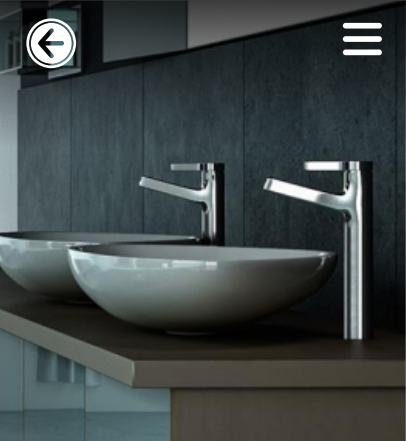

سری آوا

KWC | Ava Set

مشاهده

KWCIRAN E-Catalog
Ver 2020-2.0