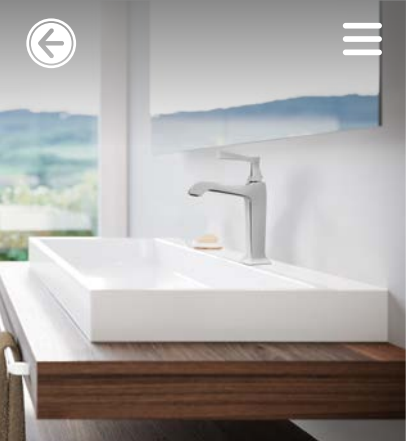

سری کلاسیک

KWC | Classic Set

مشاهده

Classic Set

Basin

Code : 6143-12-101

[More details](#)

Tub