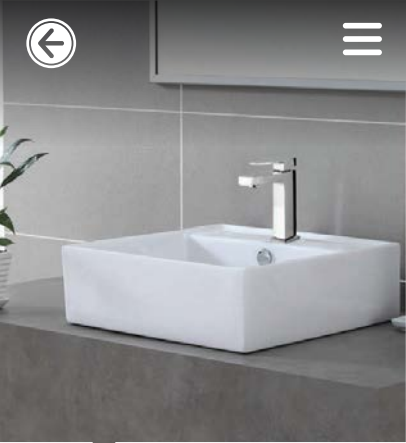

- شیر توالت آوا

سری مایا

KWC | Maya Set

مشاهده

Basin

Code: 6141-12 -101

[More details](#)

Tub