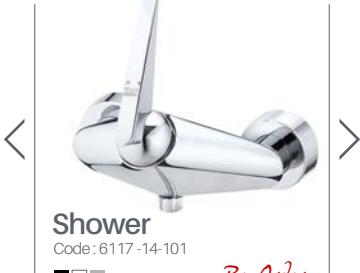

- آبفشان Neoperl
- آب دهی ۱۲ لیتر در دقیقه
- آبریز ثابت
- دایورتور از بالا

Forma Set

Shower

Code: 6117 -14-101

PVD Color |

By Order

- شیر توالت اهرمی

Forma Set