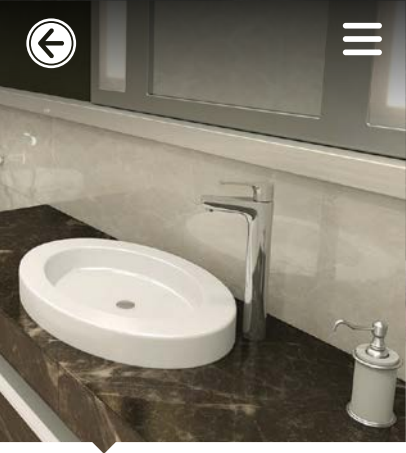

- آبفشان Neoperl
- آب دهی ۱۲ لیتر در دقیقه
- آبریز ثابت

سری اروس

KWC | Eros Set

مشاهده

Kitchen

Code : 6118-11-102

Wall mounted

By Order