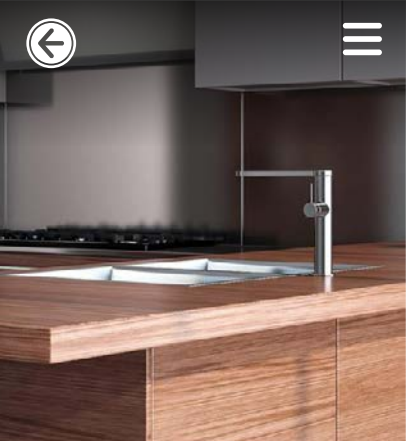

سری مریت

KWC | Merit Set

مشاهده

KWCIRAN E-Catalog
Ver 2020-2.0