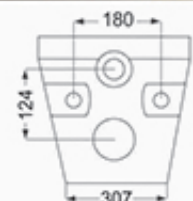

Persian

پرشین (زیر سنگی)

NEW

Classic 63

کلاسیک ۶۳ (پایه سرخود)

Description	Length mm	Width mm	Height mm
Parmida Counter Basin 52	520	390	212
Classic Half Pedestal Wash Basin	626	488	-

Parmida 52

پارمیدا ۵۲ (روکابیتی)

Description	Length mm	Width mm	S-Trap size mm
Silvia Medical Water Closet	770	338	235

NEW

Description	Length mm	Width mm	S-Trap size mm
Wash Basin 68	672	462	-
Pedestal	712	-	-
Water Closet 71 (Superjet)	710	377	250

Katia
کاتیا
سوپر جت ✓
(Superjet)

NEW

Katia
کاتیا
آبشاری ✓
(Wash down)

Description	Length mm	Width mm	Height mm
Katia Wall Hung Water Closet	555	390	395
Silvia Wall Hung Water Closet	545	380	387

Silvia
سیلویا
آبشاری ✓
(Wash down)

NEW

Description	Length mm	Width mm	Height mm
Wash Basin 68	672	462	-
Half Pedestal	333	300	288
Wall Hung Water Closet	555	390	395

Katia
کاتیا

NEW

Description	Lenght mm	Width mm	S-Trap size mm
Kron Water Closet 70	702	375	267