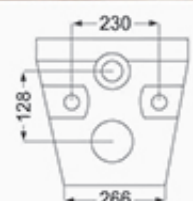

Description	Length mm	Width mm	S-Trap size mm
Silvia Medical Water Closet	770	338	235

NEW

Description	Length mm	Width mm	S-Trap size mm
Wash Basin 68	672	462	-
Pedestal	712	-	-
Water Closet 71 (Superjet)	710	377	250

Katia
کاتیا
سوپر جت ✓
(Superjet)

NEW

Katia
کاتیا
آبشاری ✓
(Wash down)

Description	Length mm	Width mm	Height mm
Katia Wall Hung Water Closet	555	390	395
Silvia Wall Hung Water Closet	545	380	387

Silvia
سیلویا
آبشاری ✓
(Wash down)

NEW

Description	Length mm	Width mm	Height mm
Wash Basin 68	672	462	-
Half Pedestal	333	300	288
Wall Hung Water Closet	555	390	395

Katia
کاتیا

NEW

Description	Lenght mm	Width mm	S-Trap size mm
Kron Water Closet 70	702	375	267