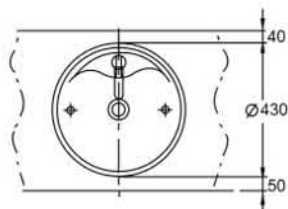

TOTO

Features

Specifications

Size : 430D X 100H(mm)

Parts description

Colors

LW893CJ

TOTO