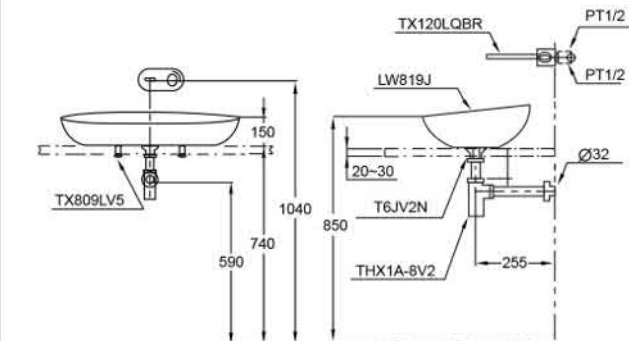

TOTO

LW819J

Features

Specifications

Size : 800W X 370D X 150H(mm)

Parts description

Colors

LW819J

TOTO

Features

Specifications

Size : 430D X 100H(mm)

Parts description

Colors

LW893CJ

TOTO

Features

Specifications

Size : 430D X 620W X 130H(mm)

Parts description

Colors

LW896J

LW896J

TOTO