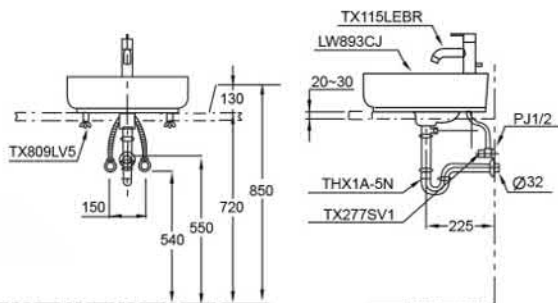

TOTO

Features

Specifications

Size : 430D X 100H(mm)

Parts description

Colors

LW893CJ

TOTO

Features

Specifications

Size : 430D X 620W X 130H(mm)

Parts description

Colors

LW896J

LW896J

TOTO