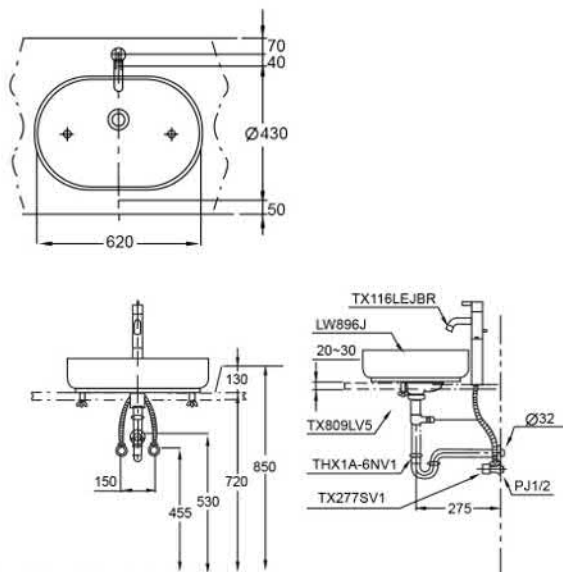

TOTO

Features

Specifications

Size : 430D X 100H(mm)

Parts description

Colors

LW893CJ

TOTO

Features

Specifications

Size : 430D X 620W X 130H(mm)

Parts description

Colors

LW896J

LW896J

TOTO

LW950CJ

Features

Specifications

Size : 505 X 455(mm)

Parts description

Colors

LW950CJ

TOTO

LW951CJ

Features

Specifications

Size : 605 X 455(mm)

Parts description

Colors

LW951CJ

TOTO