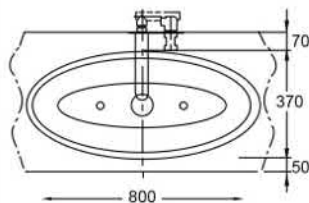

TOTO

LW819J

Features

Specifications

Size : 800W X 370D X 150H(mm)

Parts description

Colors

LW819J

TOTO

Features

Specifications

Size : 430D X 100H(mm)

Parts description

Colors

LW893CJ

TOTO