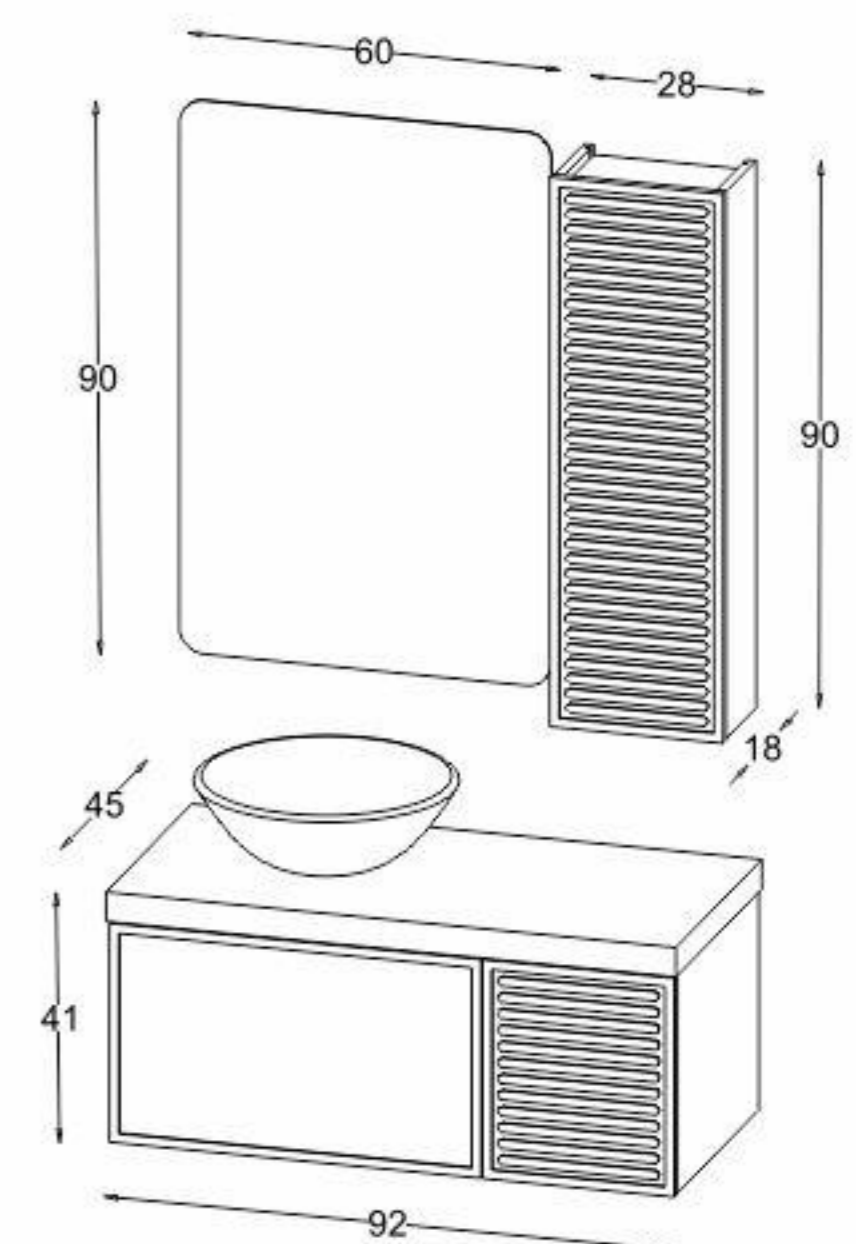

مشخصات مواد و متعلقات

- ورق پی وی سی با دانسیته بالا، درها با فرم امباس خاص
- اتصالات تمام البیت جهت سهولت در تعویض قطعات آسیب دیده
- دارای یک کشو با ریل آرامبند و در داشبوردی
- سنگ روشویی وارداتی با رنگ سفید یا مشکی مات
- آینه با سنسور لمسی و لایه مقاوم در برابر رطوبت