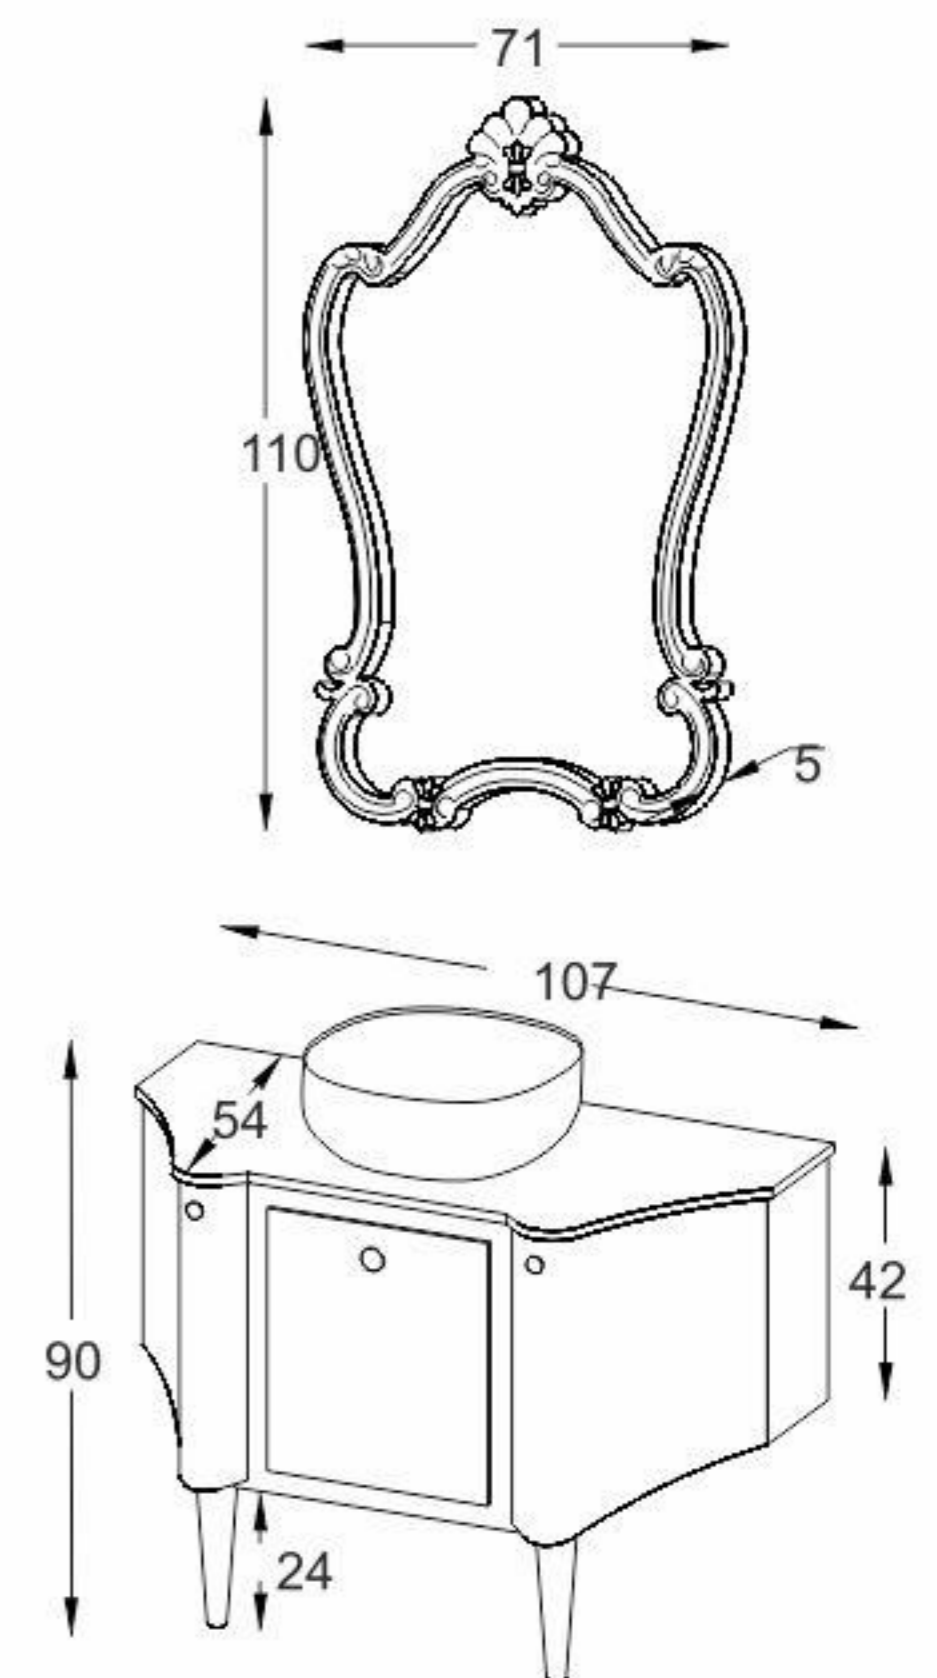

مشخصات مواد و متعلقات

VERTA
HOME DECORATION COLLECTION

ورق پی وی سی با دانسیته بالا، ضد آب، با سطوح متراکم و فرم کرو. اتصالات تمام الیت جهت سهولت در تعویض قطعات آسیب دیده رنگ آمیزی پلیمری در اتاق ایزوله با فیلتراسیون ذرات زیر ۵ میکرون دارای صفحه از جنس کورین با گارانتی ۵ ساله. پایه و آینه از جنس رزین با رنگ درجه یک ترک سنک سرامیکی درجه یک با برند ورتا