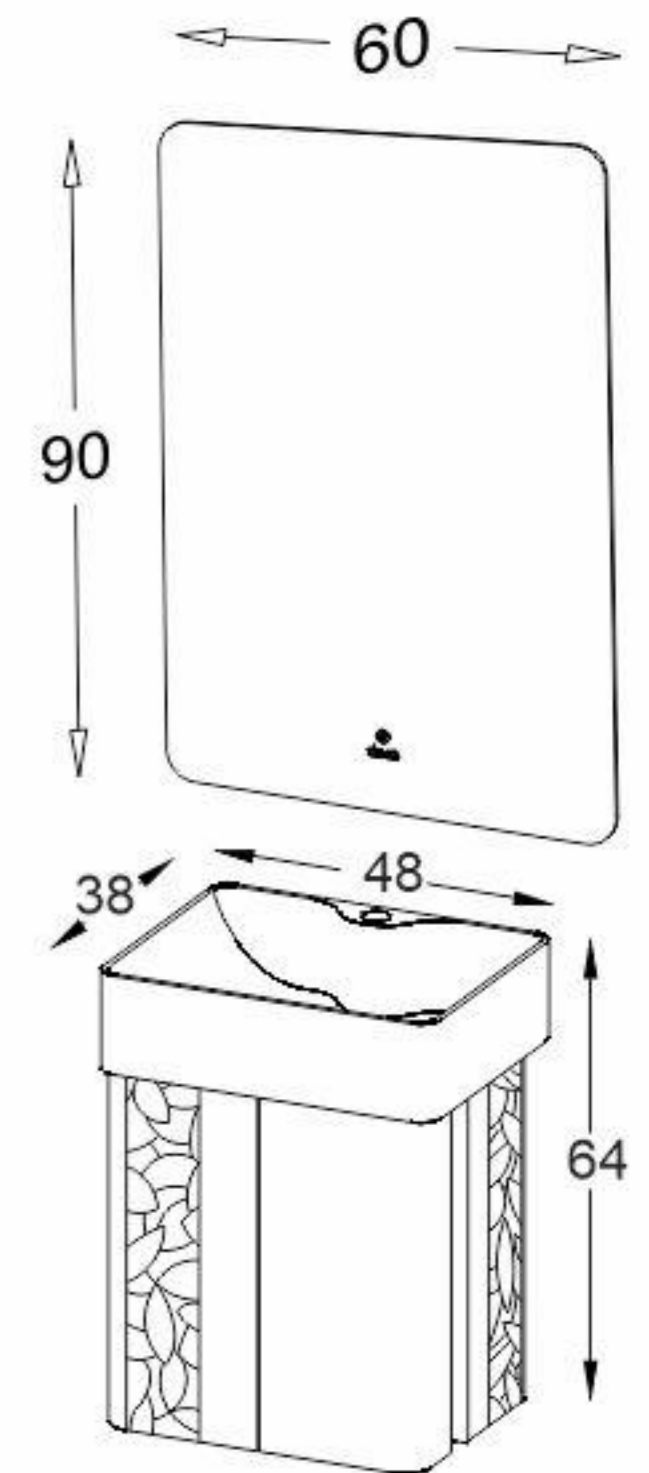

Model: Lima

مشخصات مواد و متعلقات

ورق پی وی سی با دانسیته بالا، ضد آب، با سطوح متراکم و فرم کرو
 دارای طرح خاص با پروفیل استیل ۳۰۴
 رنگ آمیزی پلیمری در اتاق ایزوله با فیلتراسیون ذرات زیر ۵ میکرون
 آینه با سنسور لمسی و لایه مقاوم در برابر رطوبت
 سنک سرامیکی درجه یک با برند ورتا