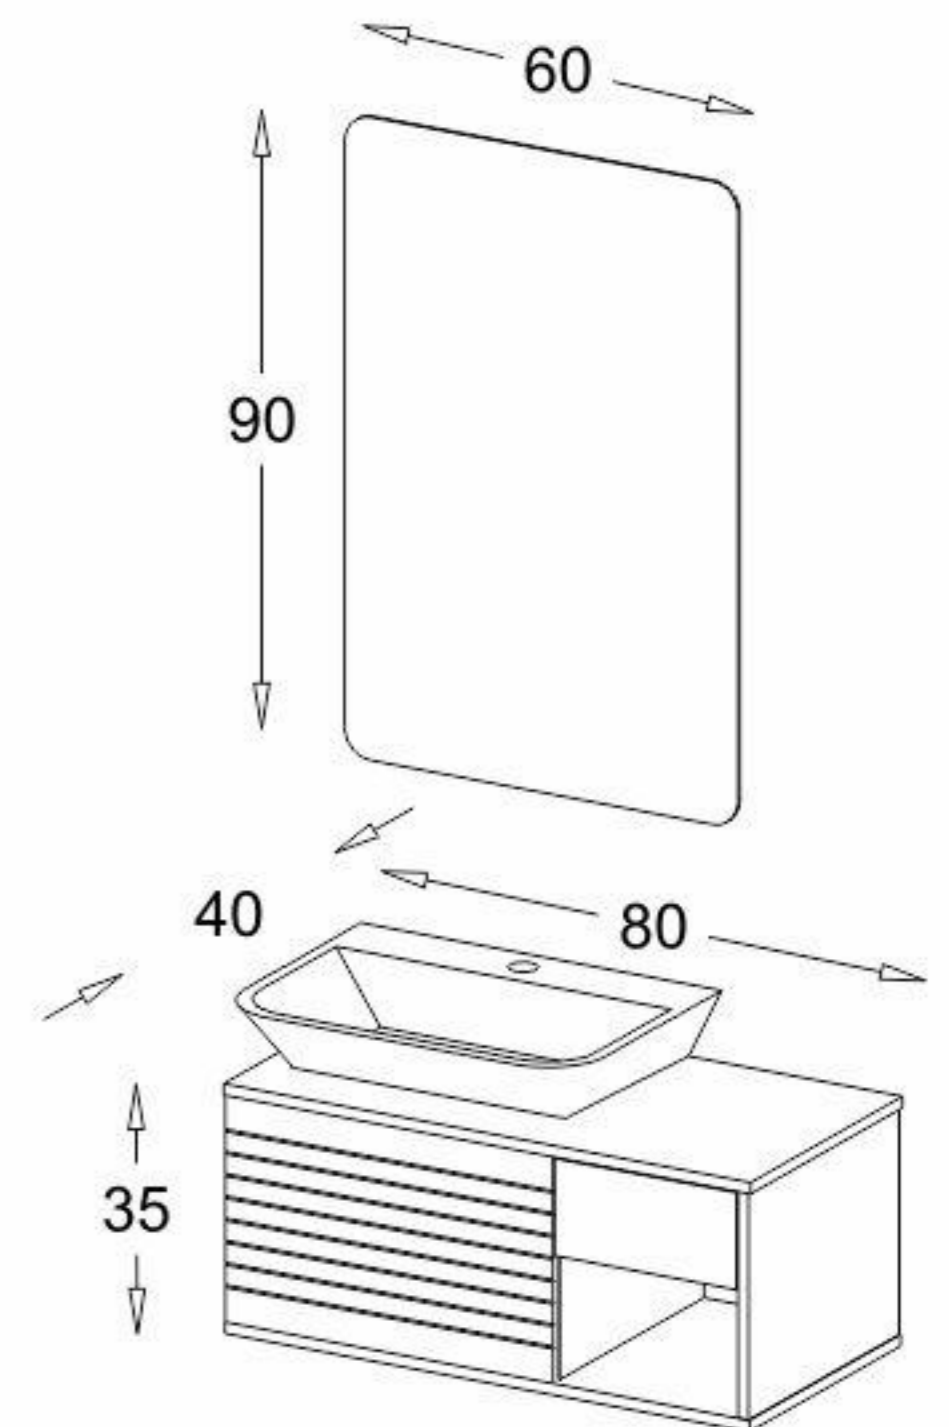

مشخصات مواد و متعلقات

ورق پی وی سی با دانسیته بالا، دارای روکش درجه یک
اتصالات تمام الیت جهت سهولت در تعویض قطعات آسیب دیده
دارای داشبوردی و کشو

VERTA
HOME DECORATION COLLECTION