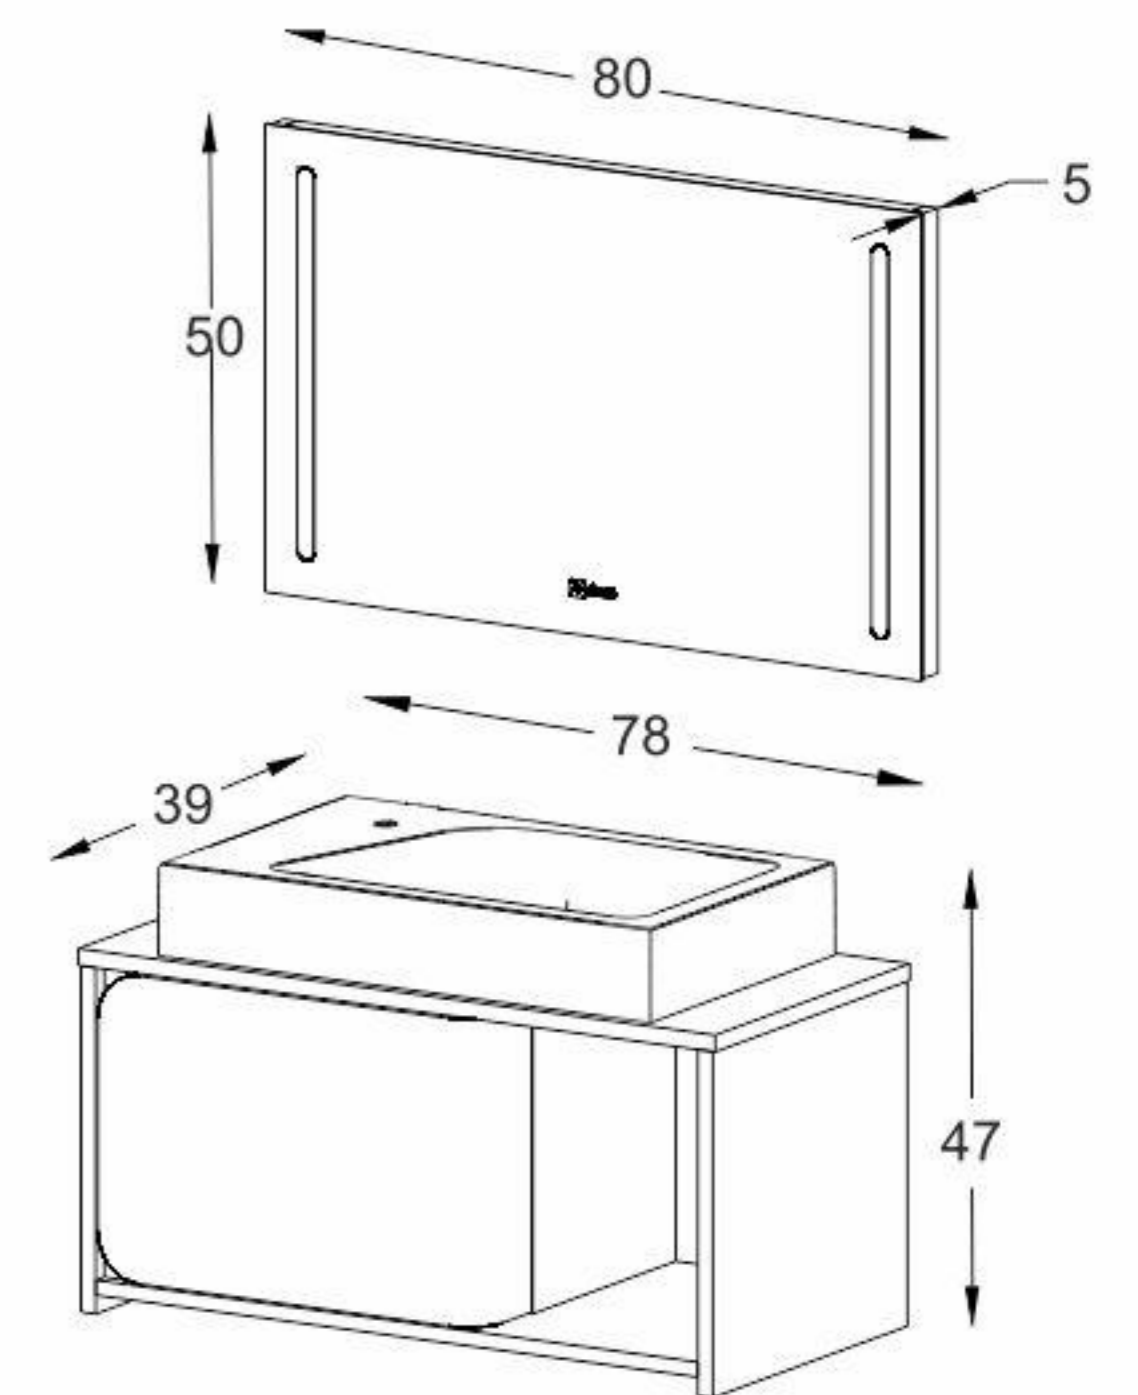

مشخصات مواد و متعلقات

ورق پی وی سی با دانسیته بالا، ضد آب و با سطوح متراکم و فرم کرو
اتصالات تمام الیت جهت سهولت در تعویض قطعات آسیب دیده
آینه دارای نور مخفی با سنسور لمسی و لایه مقاوم در برابر رطوبت
استفاده از چوب طبیعی با لایه مقاوم در برابر رطوبت
سنک کورین درجه یک با گارانتی ۵ ساله