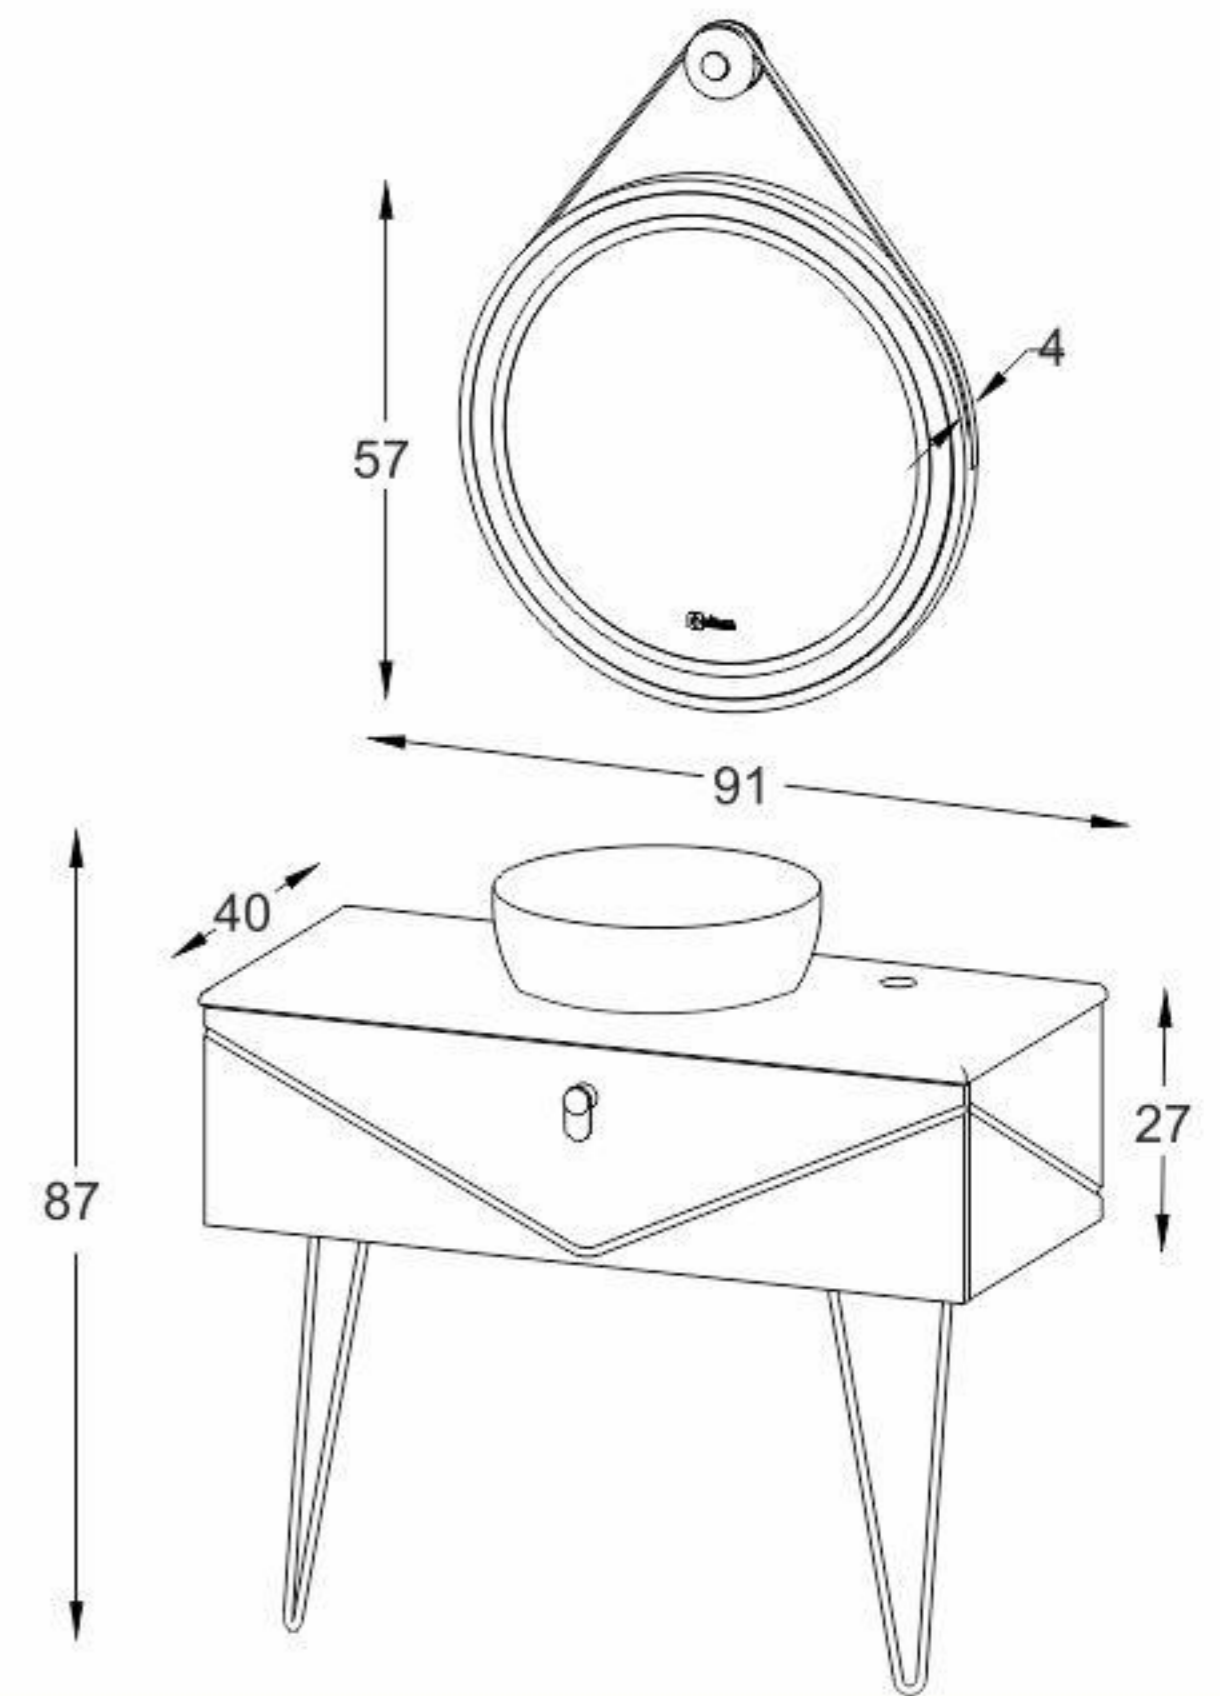

مشخصات مواد و متعلقات

صفحه چوبی فینگر جوینت با لایه ضد آب
اتصالات تمام الیت جهت سهولت در تعویض قطعات آسیب دیده
پایه فلزی با رنگ کوره ای و کاملاً ضد زنگ
آینه دارای نور مخفی با سنسور لمسی و لایه مقاوم در برابر رطوبت و بست آویز چرمی
سنگ روشویی طبیعی و صفحه با روکش مقاوم در برابر رطوبت