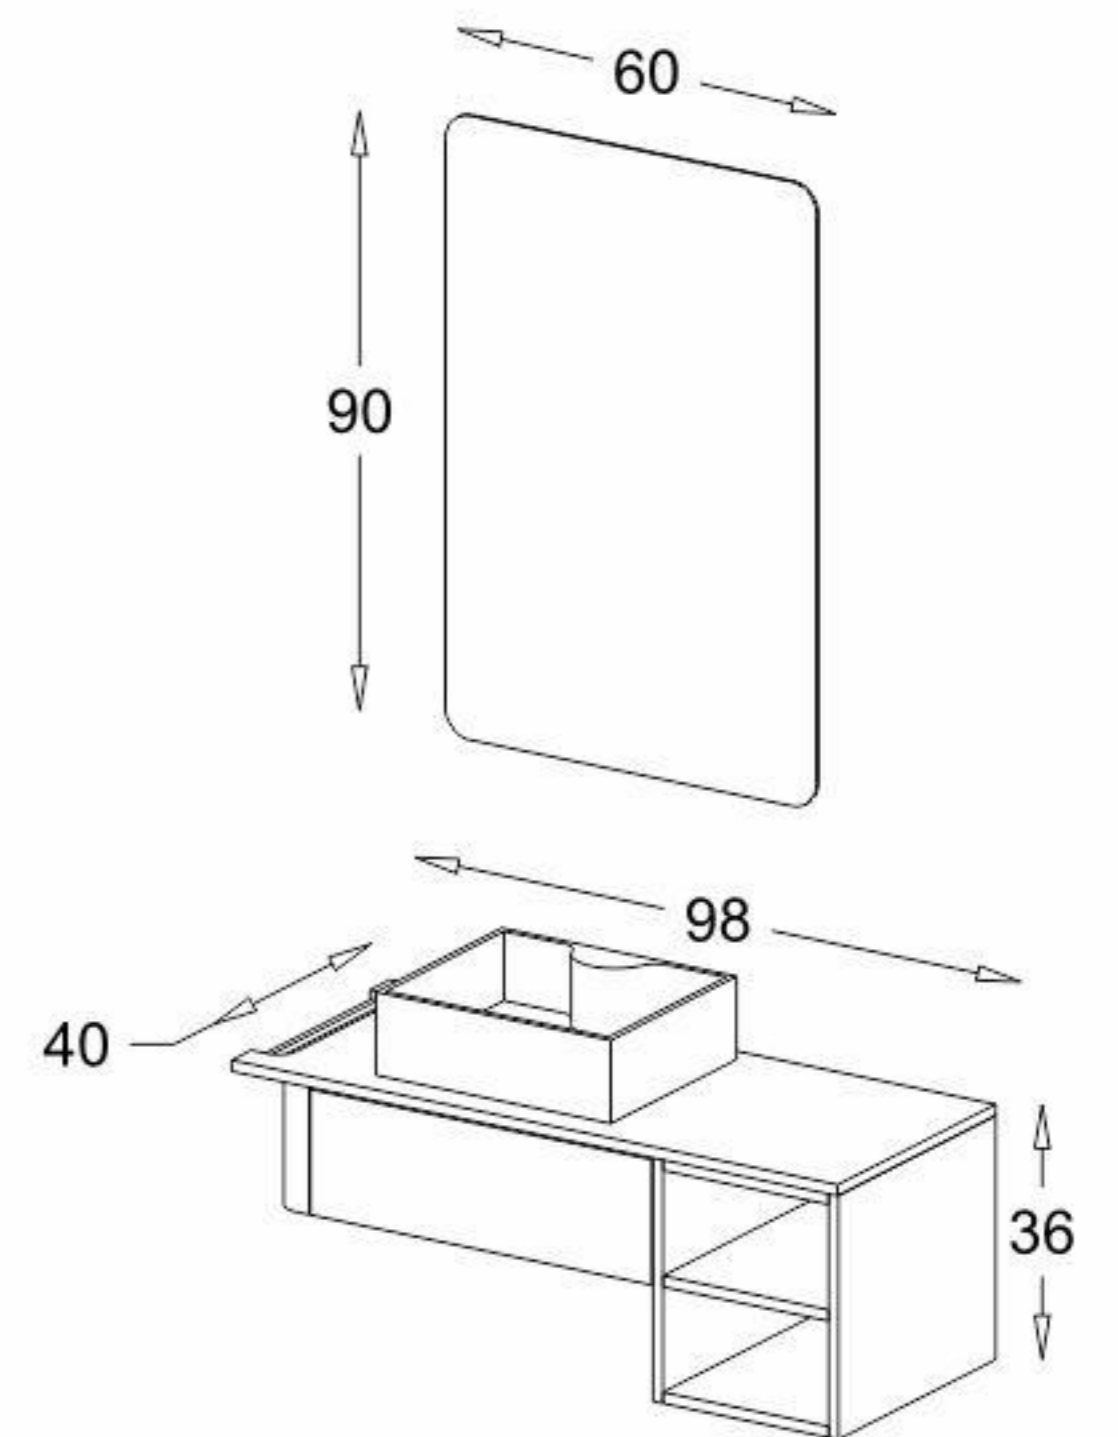

White
Matte

مشخصات مواد و متعلقات

ترکیب چوب و پی وی سی
سنگ سرامیکی درجه یک با برند ورتا

NEW

Model: Fiore

White
Matte

مشخصات مواد و متعلقات

صفحه چوبی با پوشش محافظ ضد آب
صفحه دارای محل قرارگیری حوله از جنس استیل
دارای کشو با ریل مخفی مگنتی