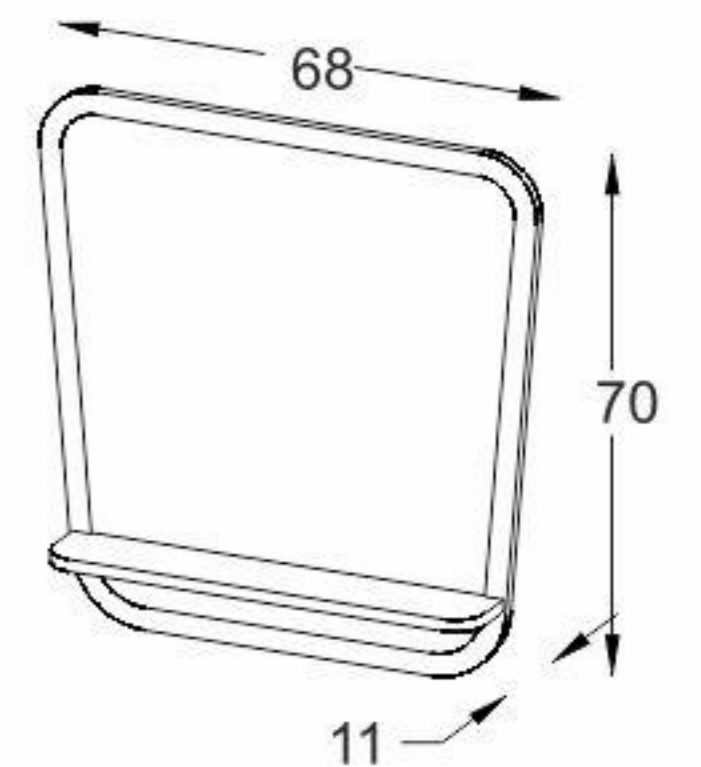

Model: Salvia

White
Matte

مشخصات مواد و متعلقات

ورق پی وی سی با دانسیته بالا، ضد آب و با سطوح متراکم و فرم کرو رنگ آمیزی پلیمری در اتاق ایزوله با فیلتراسیون ذرات زیر ۵ میکرون درب و طبقه آینه با روکش طرح چوب مقاوم در برابر رطوبت آینه با فرم خاص دارای لایه محافظ جهت مقاوم سازی در برابر رطوبت سنک سرامیکی درجه یک با برند ورتا