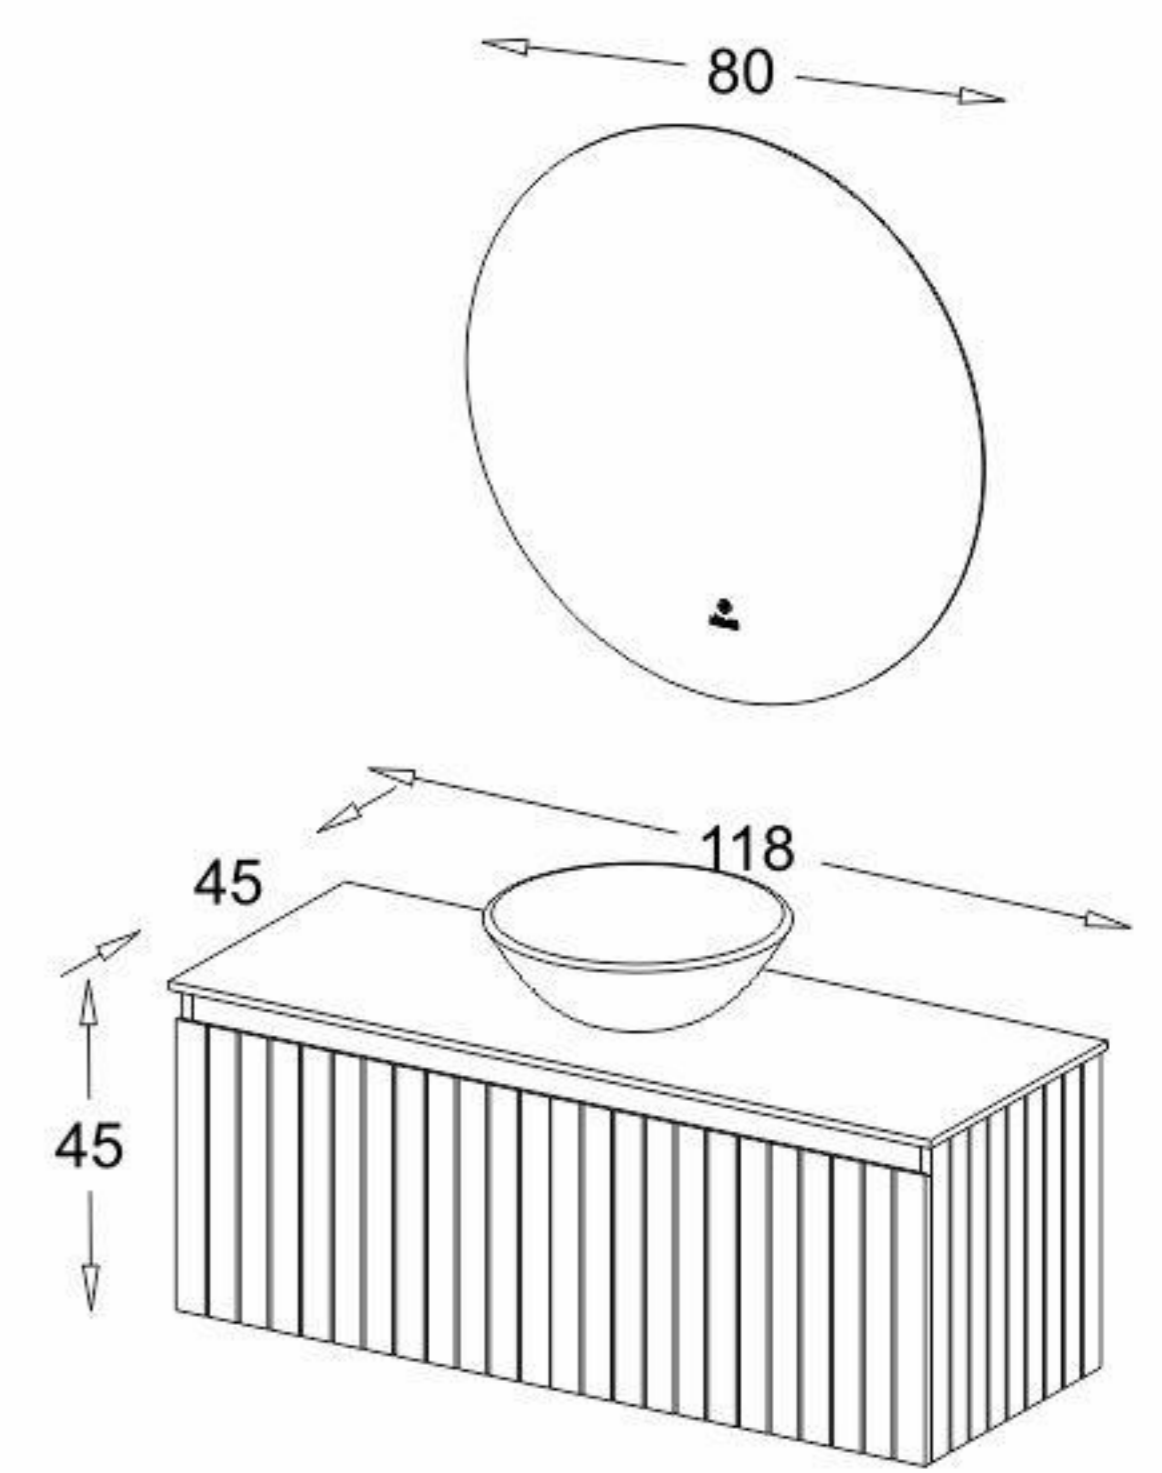

NEW

Model: Atlas

Light Gray Matte

Light Sand Matte

White Matte

مشخصات مواد و متعلقات

بدنه و درها تمام پی وی سی با امباس
 دارای دو در داشبوردی
 صفحه سرامیکی ضد خش
 سنگ روشویی درجه یک با برند ورتا
 آینه دارای نور مخفی با سنسور لمسی و لایه محافظ در برابر رطوبت