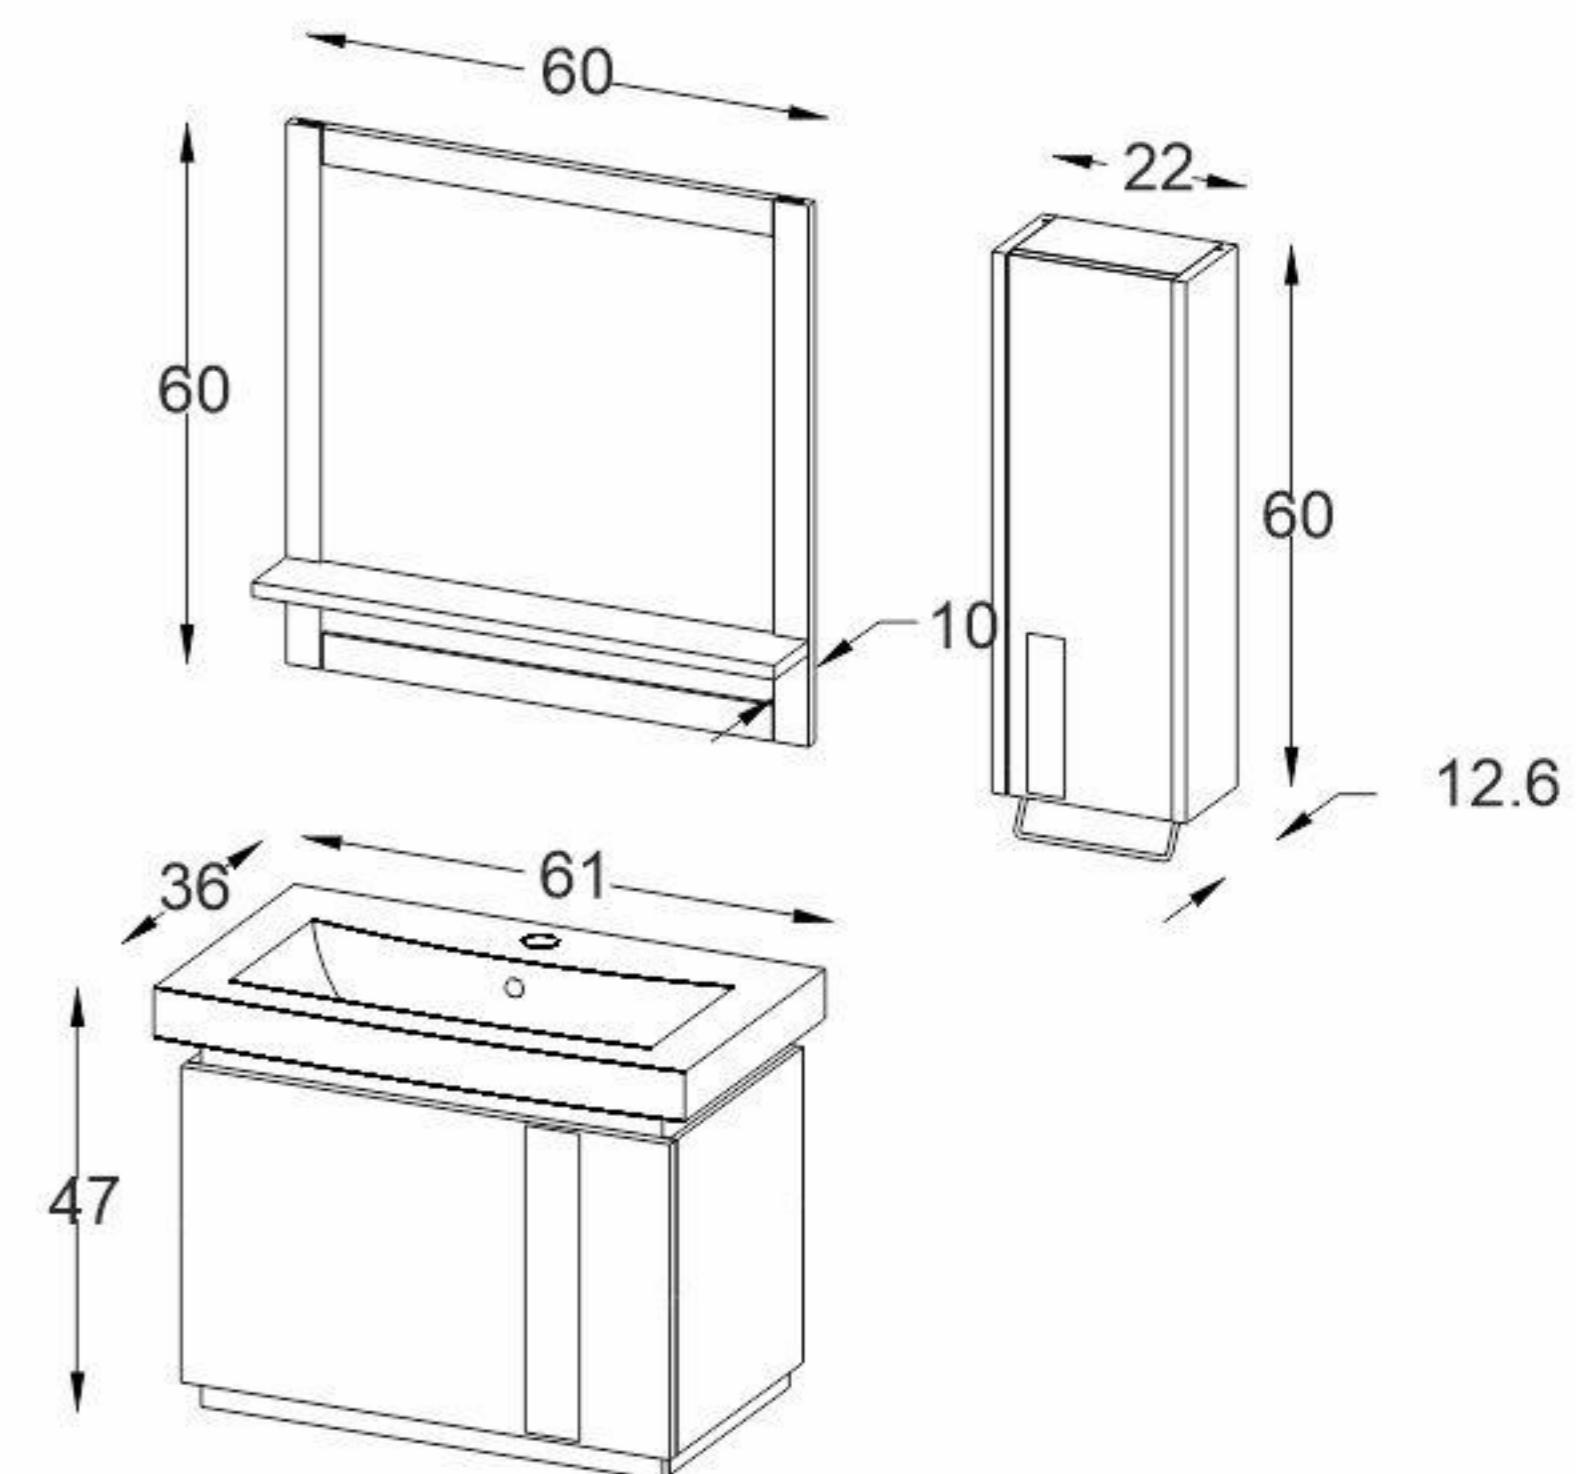

مشخصات مواد و متعلقات

ورق پی وی سی با دانسیته بالا، ضد آب و با سطوح متراکم
اتصالات تمام الیت جهت سهولت در تعویض قطعات آسیب دیده
رنگ آمیزی پلیمری در اتاق ایزوله با فیلتراسیون ذرات زیر ۵ میکرون
باکس و آینه با روش نصب آسان و دارای لایه مقاوم در برابر رطوبت
سنگ سرامیکی درجه یک