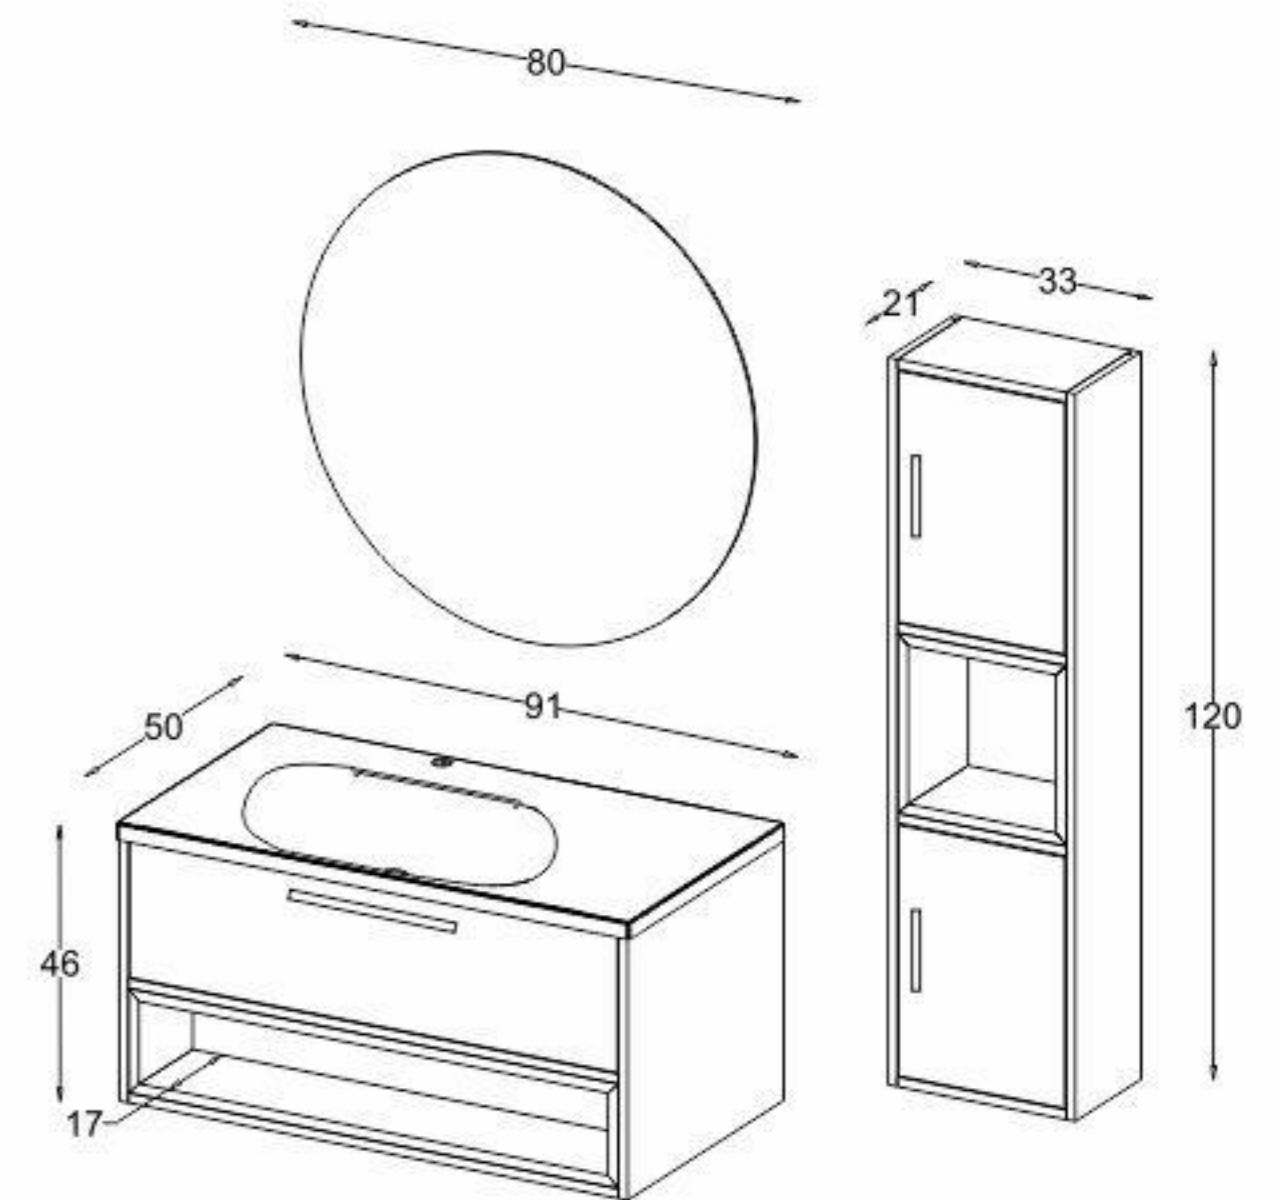

مشخصات مواد و متعلقات

- اتصالات تمام الیت جهت سهولت در تعویض قطعات
- چوب به کار رفته راش با لایه مقاوم در برابر آب
- دارای کشوی بزرگ با ریل آرامبند و اکسسوری
- باکس کابینت دارای نور مخفی
- سنگ روشویی وارداتی با فرم خاص و یک تکه