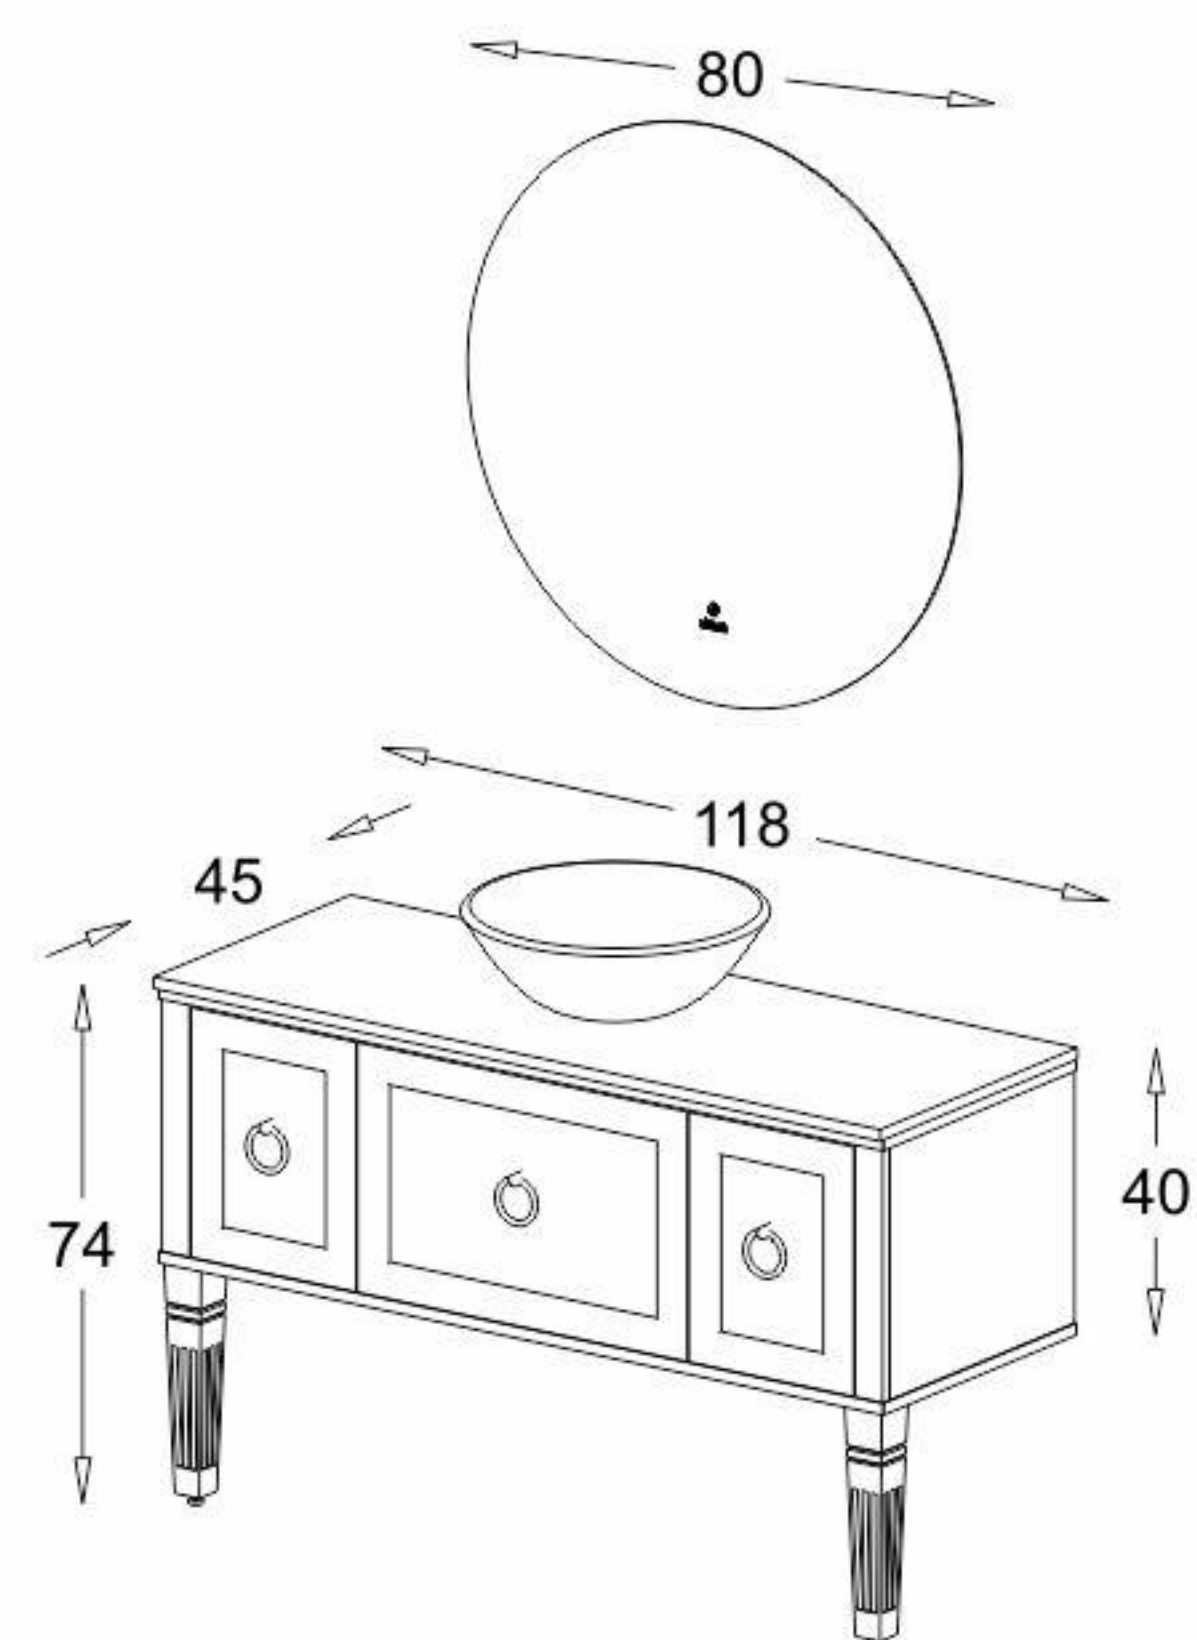

www.vosoughishop.com

دفتر مرکزی: مشهد، بین قرنی ۳۱ و ۳۳
تلفن: ۰۵۱ - ۳۷۱۳ ۳۰۰۰

Model: Victoria

White
Matte

Black
matte

Light
Sand
Matte

مشخصات مواد و متعلقات

درهای تمام پی وی سی با مدل امباس نئو کلاسیک
پایه های رزینی با رنگ و پوشش ضد آب
سنگ روشویی سرامیکی درجه یک با برند ورتا
صفحه تمام سرامیک ضد خش
آینه دارای نور مخفی با سنسور لمسی و لایه محافظ در برابر رطوبت