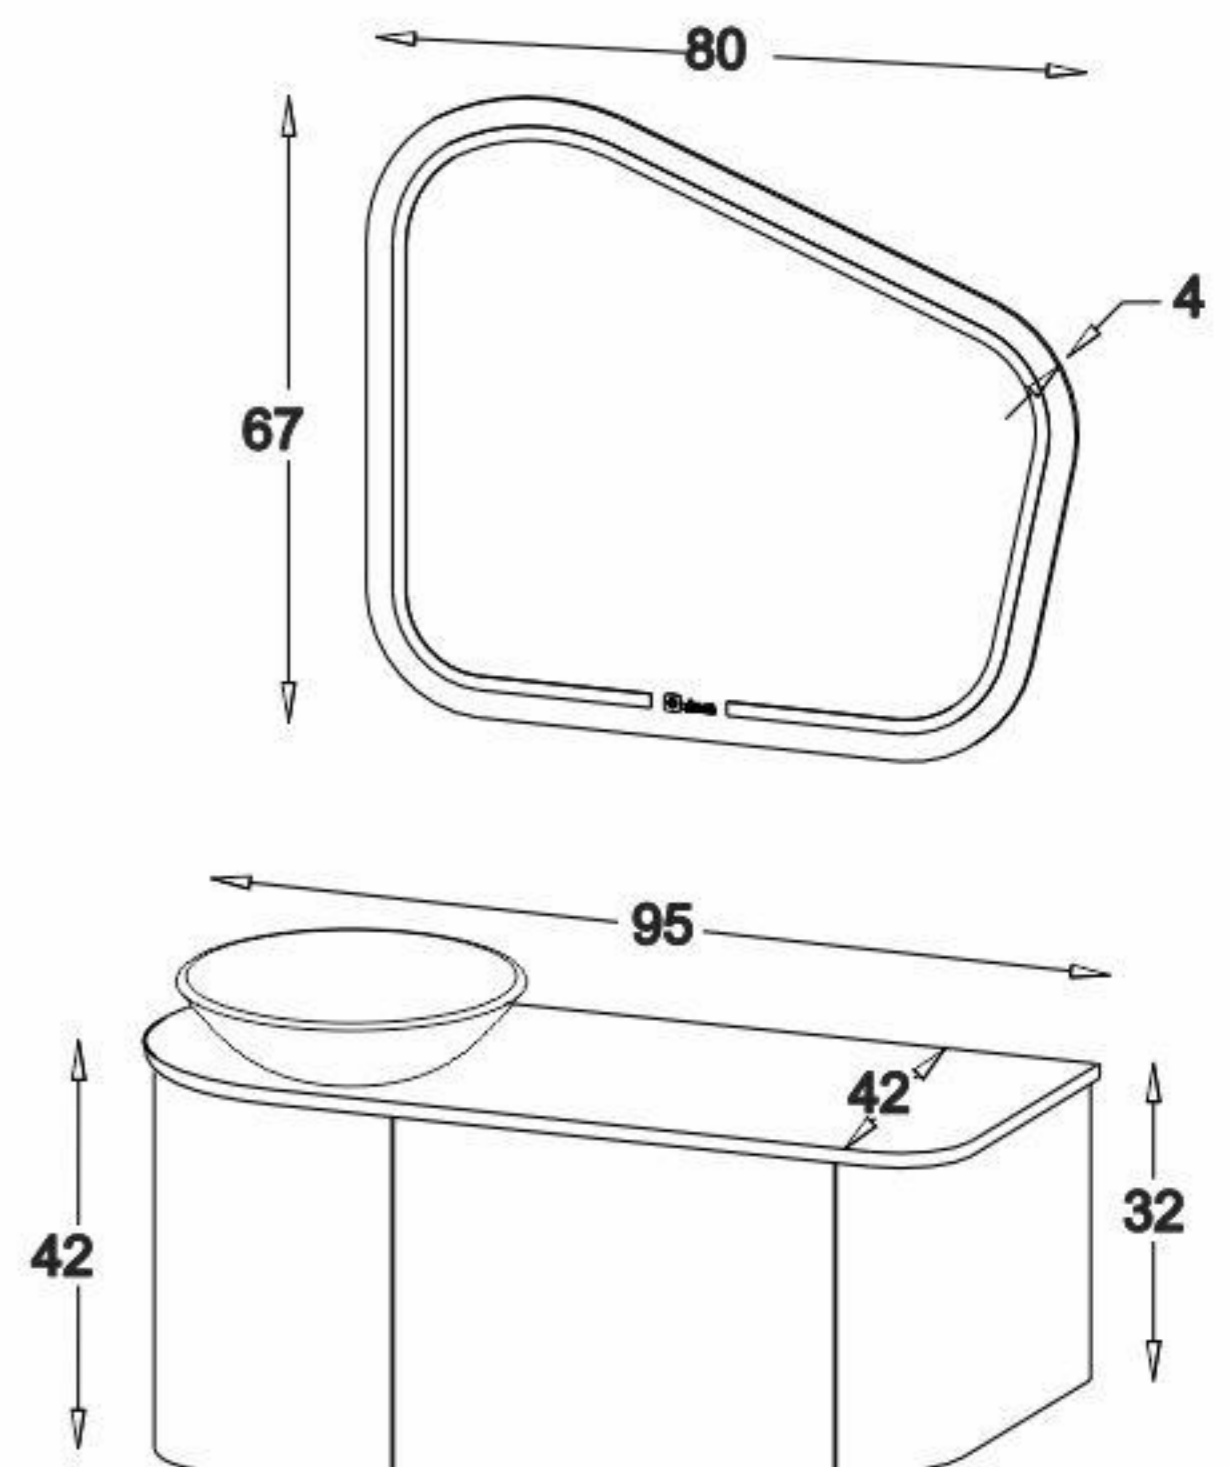

مشخصات مواد و متعلقات

روکش رنگ خاص و مقاوم در برابر رطوبت با طراحی منحصر به فرد
اتصالات الیت و پیچ جهت سهولت در تعویض قطعات
کشو با ریل مخفی آرام‌بند
آینه با فرم خاص، نور مخفی و سنسور لمسی با لایه مقاوم در برابر رطوبت
صفحه سرامیک ضد خش