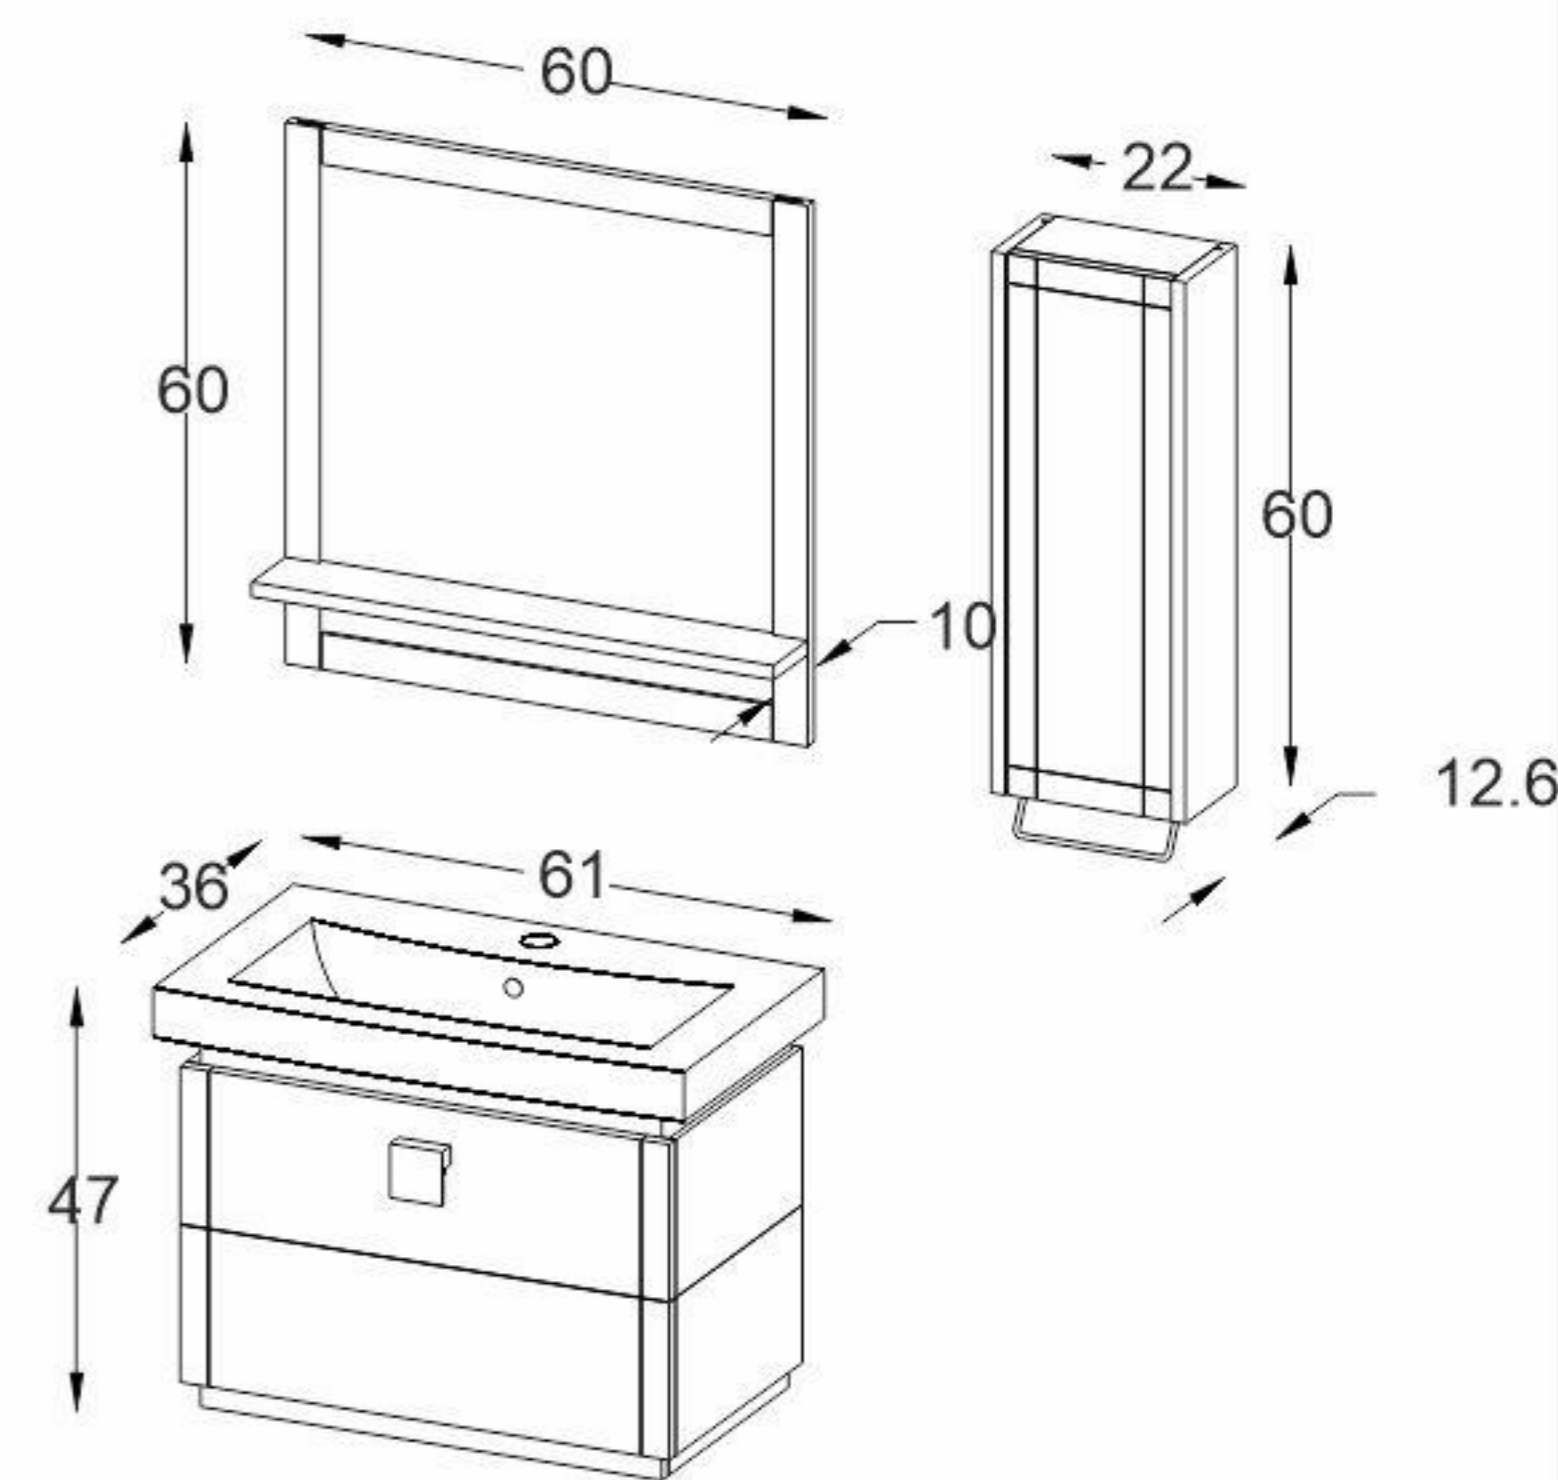

مشخصات مواد و متعلقات

ورق پی وی سی با دانسیته بالا، ضد آب و با سطوح متراکم
اتصالات تمام الیت جهت سهولت در تعویض قطعات آسیب دیده
رنگ آمیزی پلیمری در اتاق ایزوله با فیلتراسیون ذرات زیر ۵ میکرون
باکس و آینه با روش نصب آسان و دارای لایه مقاوم در برابر رطوبت
سنگ سرامیکی درجه یک