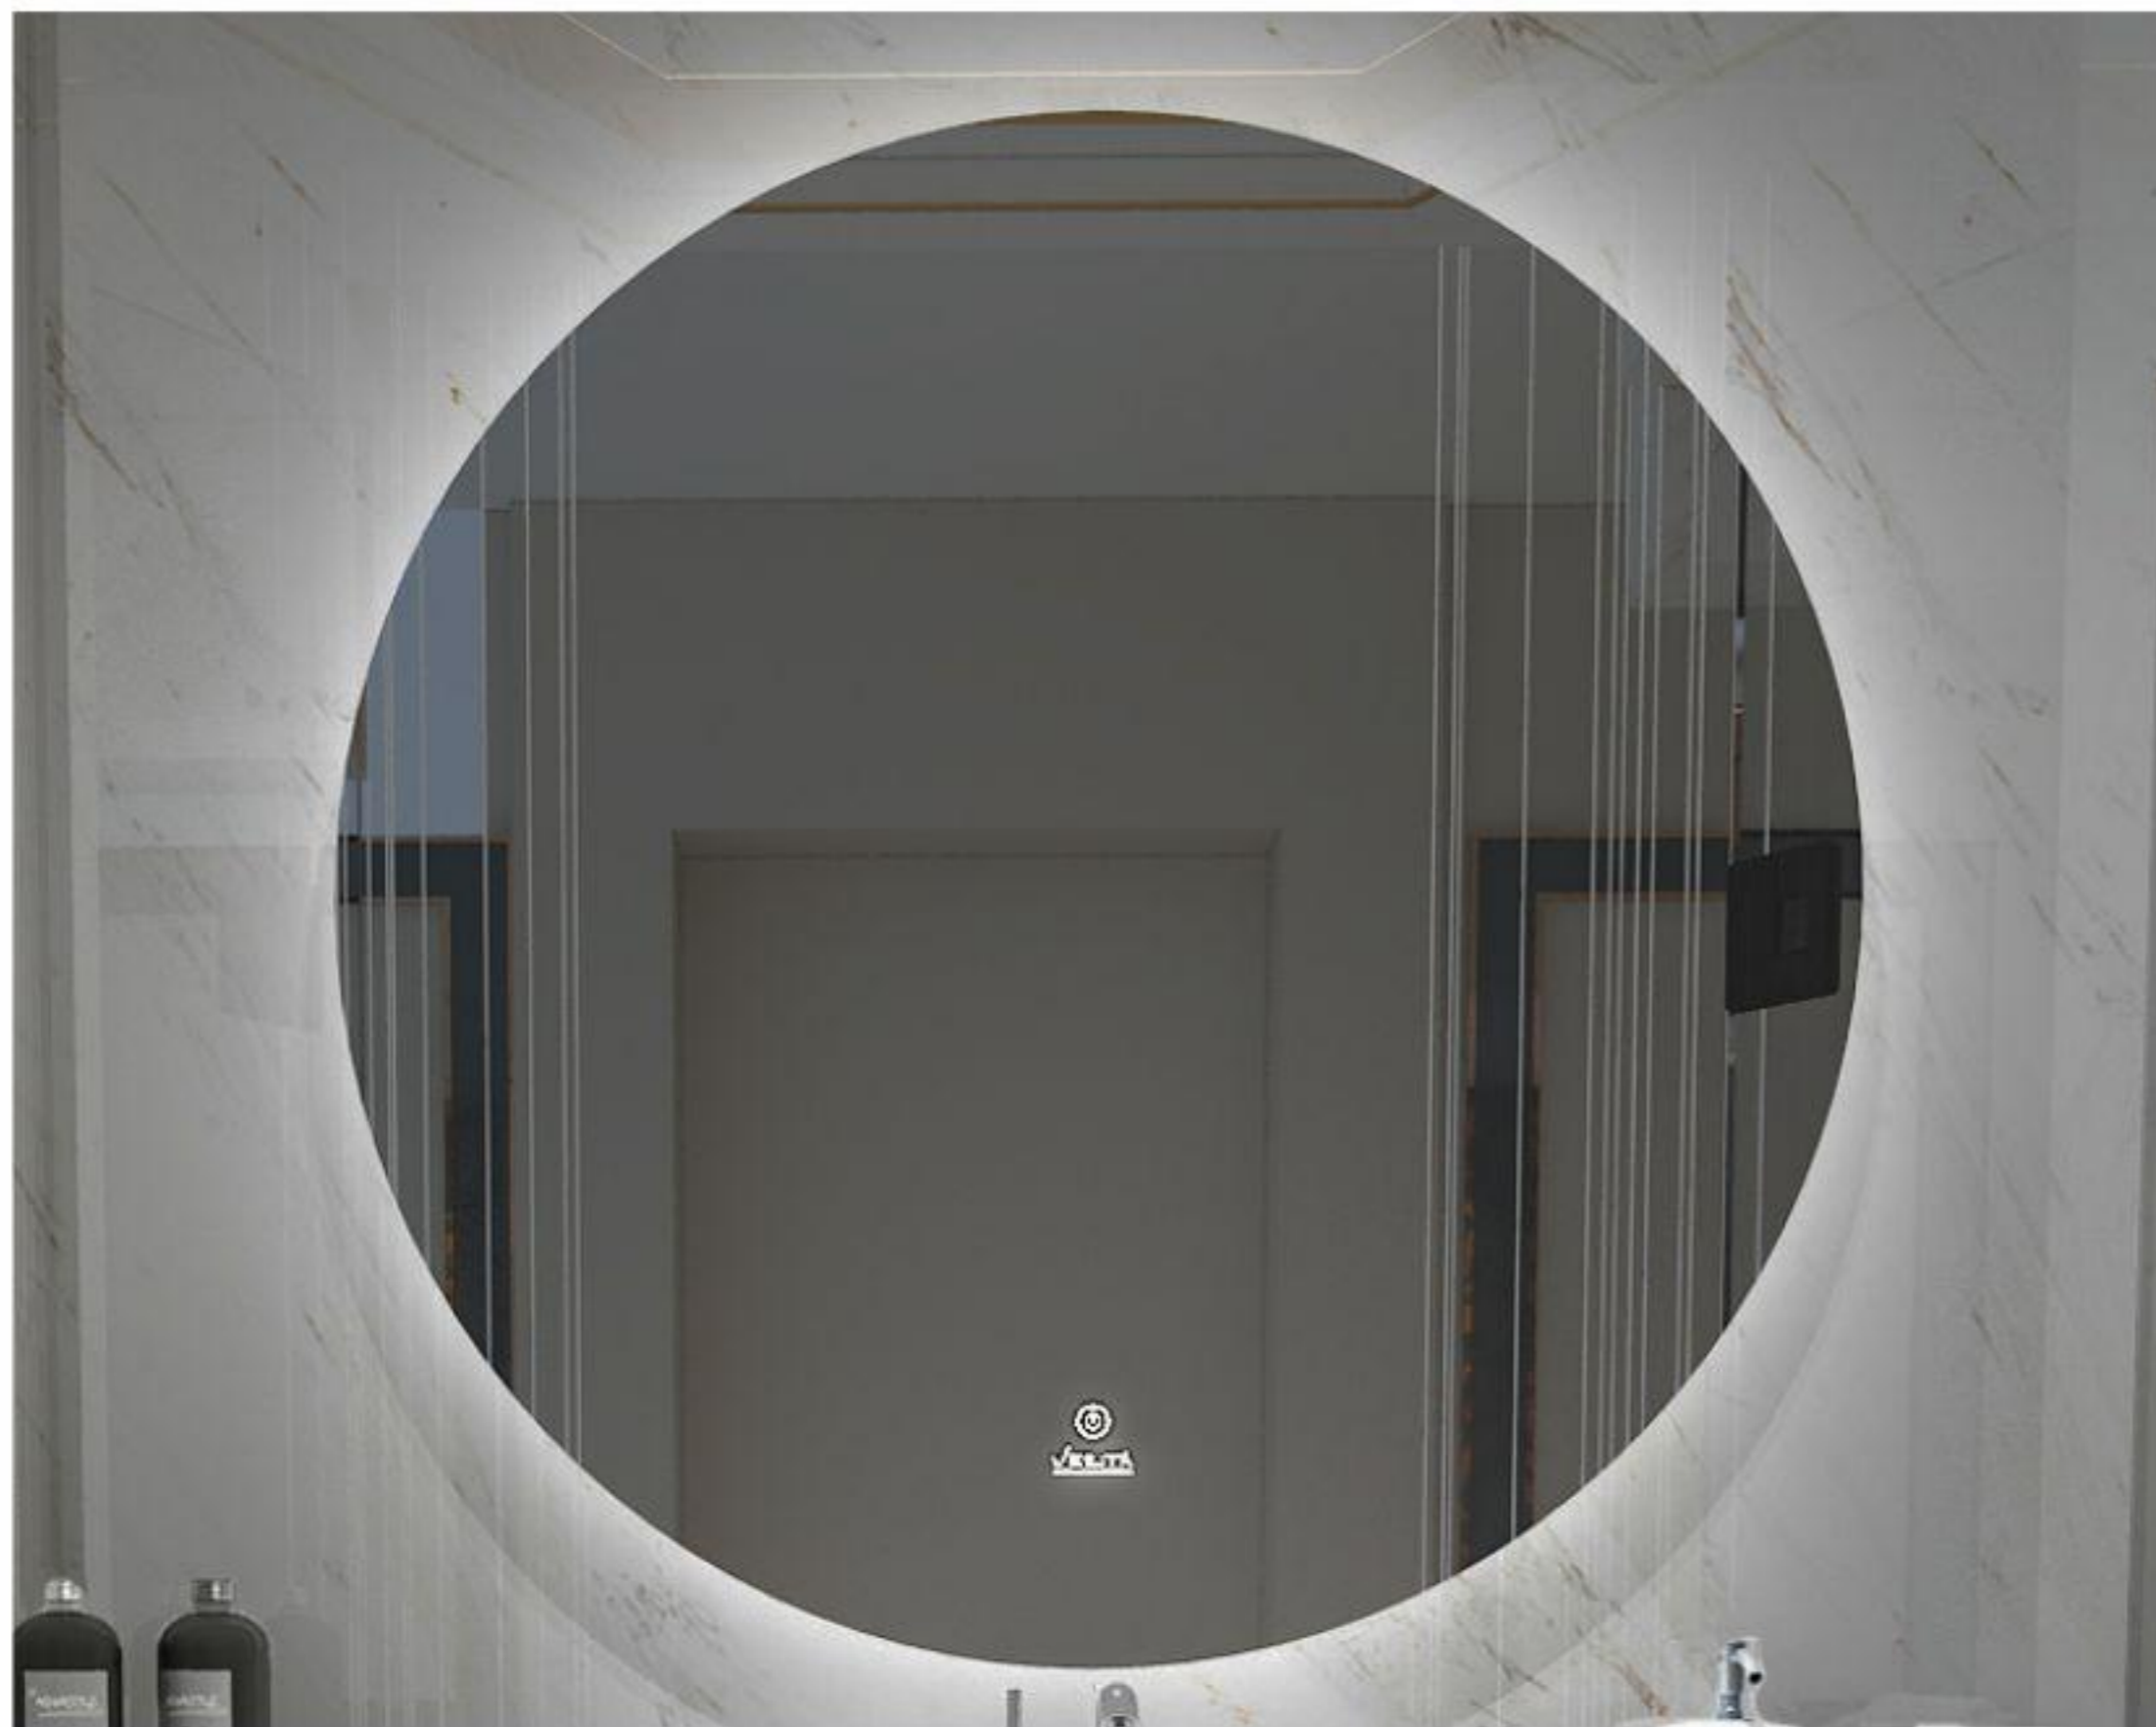

White
Matte

مشخصات مواد و متعلقات

ترکیب چوب و پی وی سی
سنگ سرامیکی درجه یک با برند ورتا

NEW

Model: Fiore

White
Matte

مشخصات مواد و متعلقات

صفحه چوبی با پوشش محافظ ضد آب
صفحه دارای محل قرارگیری حوله از جنس استیل
دارای کشو با ریل مخفی مگنتی