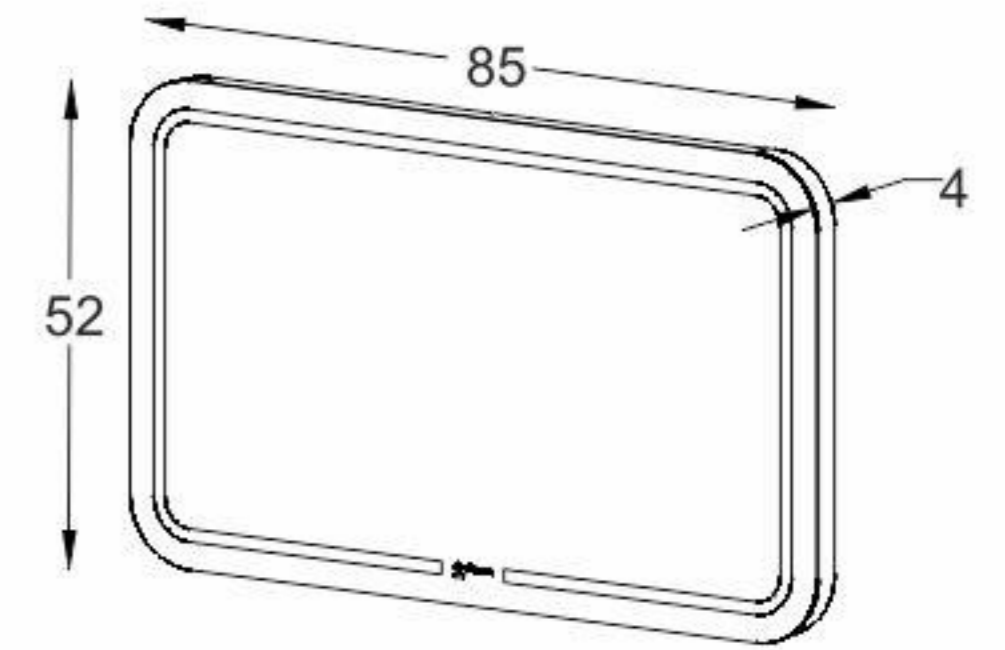

مشخصات مواد و متعلقات

ورق پی وی سی با دانسیته بالا، ضد آب و با سطوح متراکم و فرم کرو
اتصالات تمام الیت جهت سهولت در تعویض قطعات آسیب دیده
رنگ آمیزی پلیمری در اتاق ایزوله با فیلتراسیون ذرات زیر ۵ میکرون
آینه با نور مخفی، دارای سنسور لمسی، لایه مقاوم در برابر رطوبت
سنگ سرامیکی درجه یک با کاسه و صفحه یکپارچه با برند ورتا