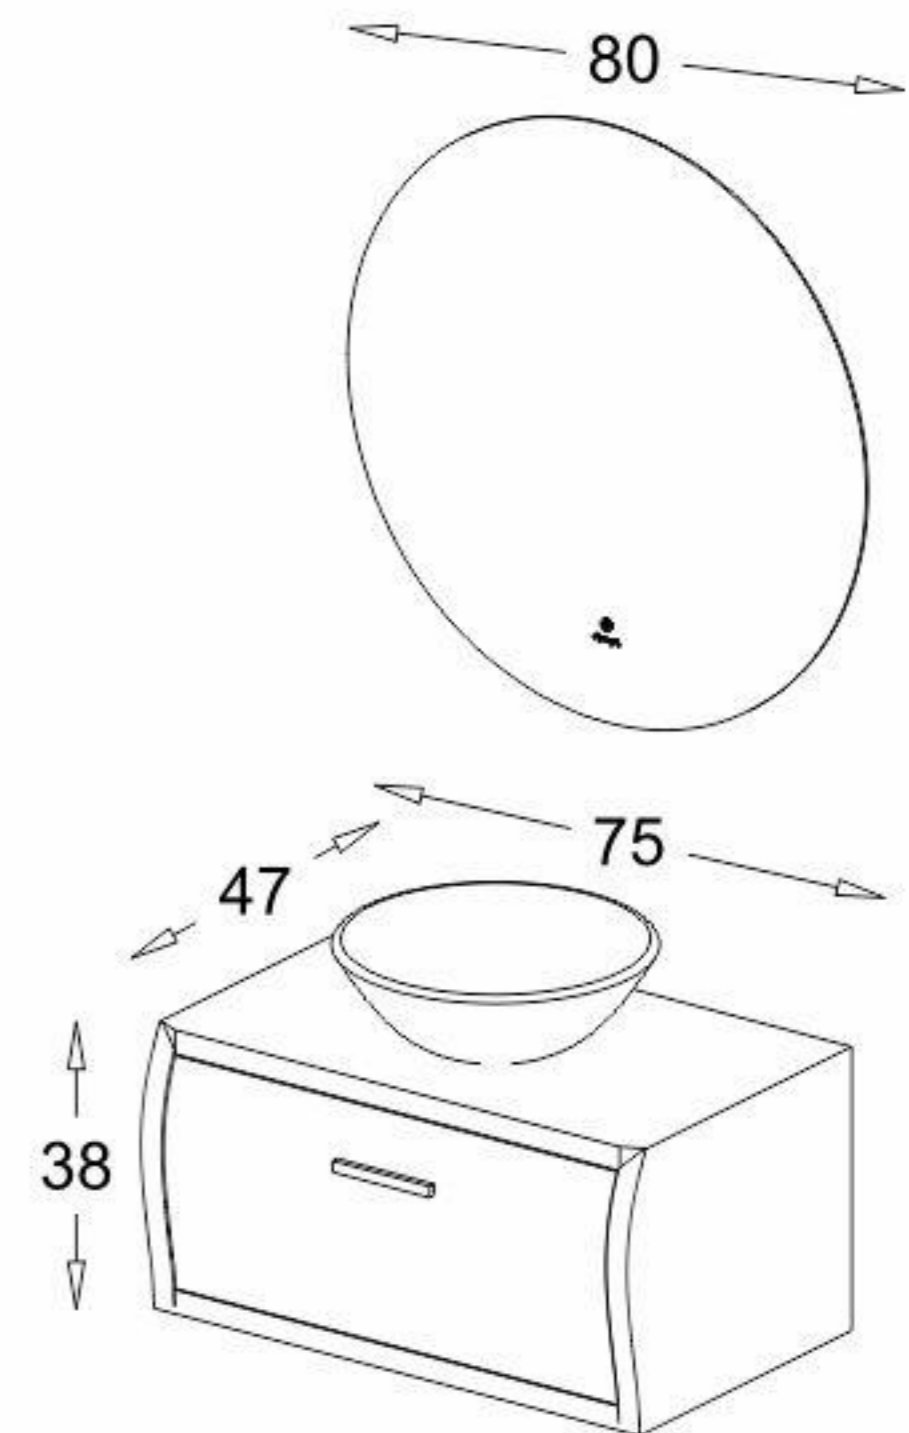

مشخصات مواد و متعلقات

ورق پی وی سی با دانسیته بالا، ضد آب و با سطوح متراکم با فرم کرو
آینه دارای نور مخفی با سنسور لمسی و لایه محافظ در برابر رطوبت