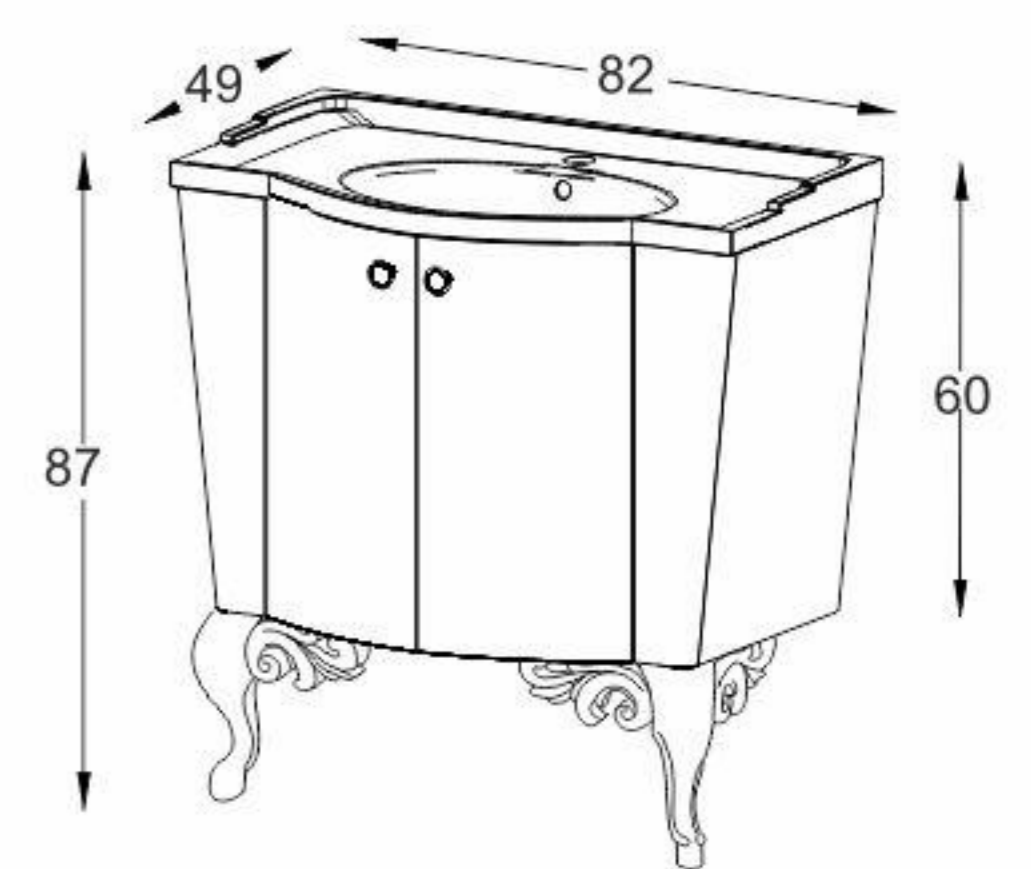

مشخصات مواد و متعلقات

ورق پی وی سی با دانسیته بالا، ضد آب و با سطوح متراکم و فرم کرو
اتصالات تمام الیت جهت سهولت در تعویض قطعات آسیب دیده
رنگ آمیزی پلیمری در اتاق ایزوله با فیلتراسیون ذرات زیر ۵ میکرون
پایه و آینه از جنس رزین با رنگ درجه یک ترک، مقاوم در برابر رطوبت
سنگ سرامیکی درجه یک با برند ورتا