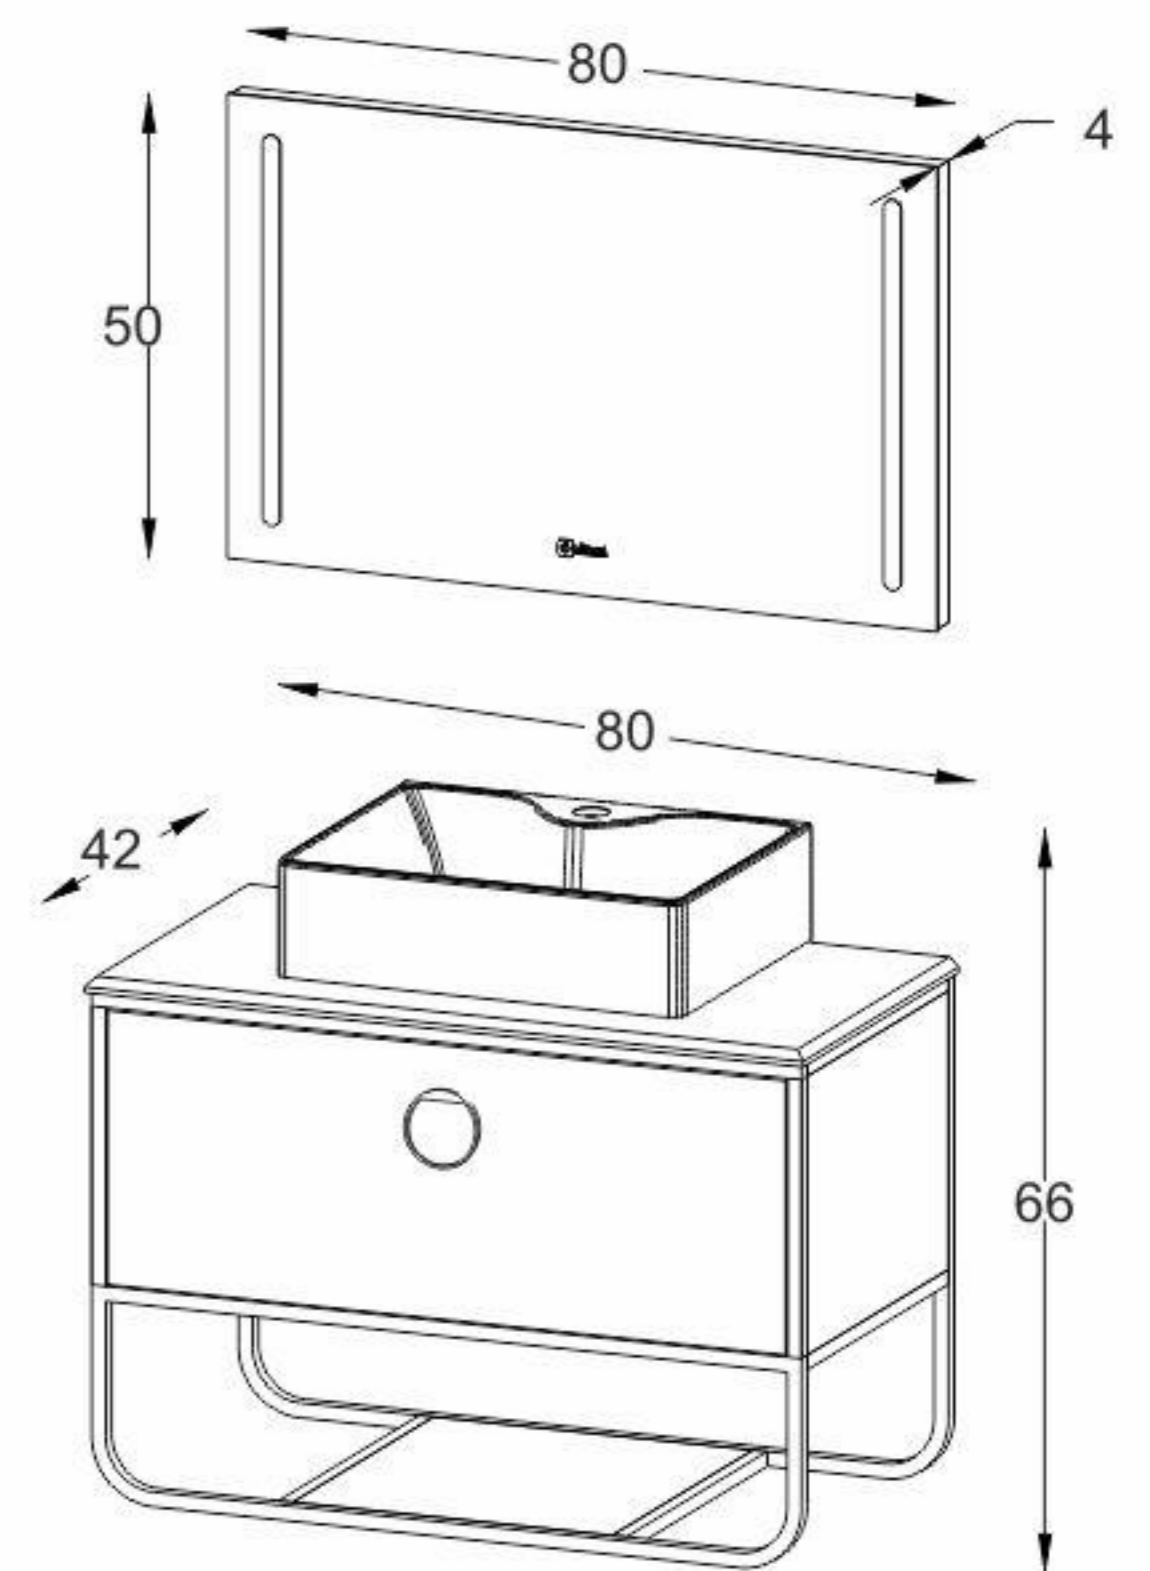

مشخصات مواد و متعلقات

ورق پی وی سی با دانسیته بالا، ضد آب و با سطوح متراکم
دارای کلاف فلزی با رنگ کوره‌ای و کاملاً ضد زنگ
رنگ آمیزی پلیمری در اتاق ایزوله با فیلتراسیون ذرات زیر ۵ میکرون
آینه با نور مخفی و سنسور لمسی با لایه مقاوم در برابر رطوبت
سنک سرامیکی درجه یک با برند ورتا، صفحه کورین با گارانتی ۵ ساله