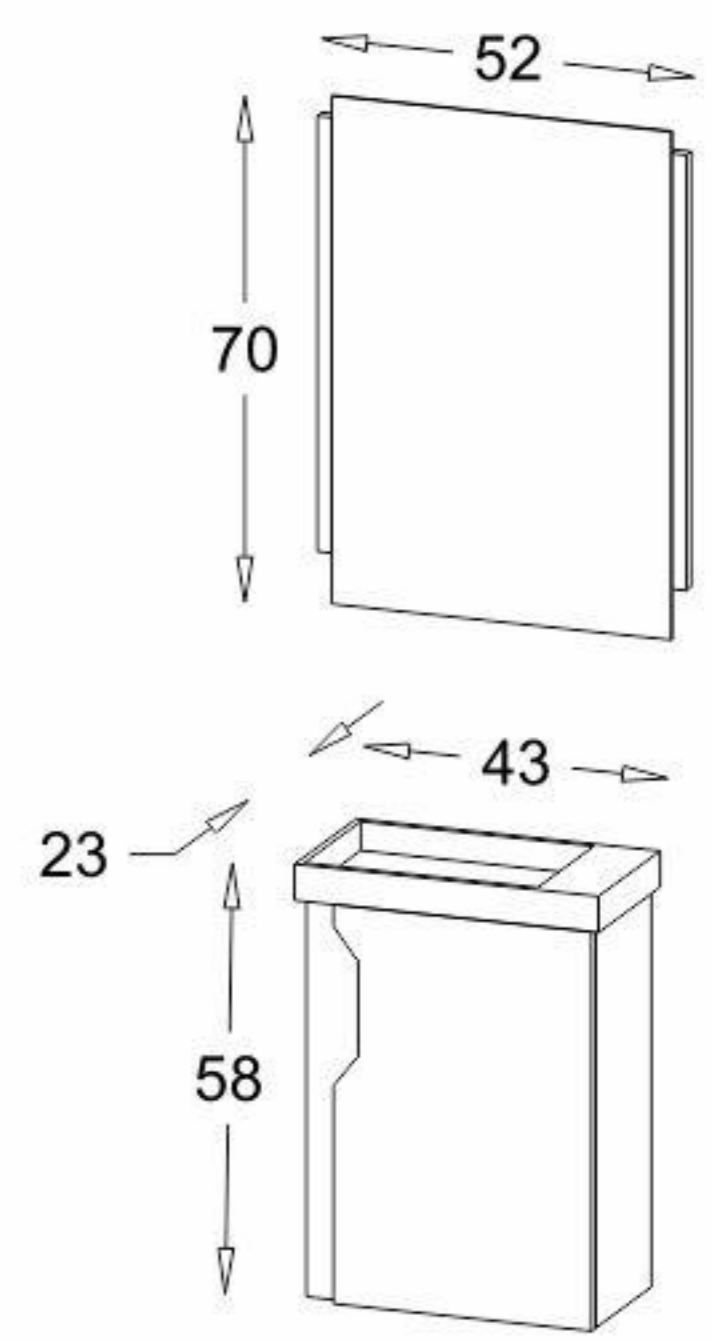

White
Matte

مشخصات مواد و متعلقات

ترکیب چوب و پی وی سی
سنگ سرامیکی درجه یک با برند ورتا

NEW

Model: Fiore

White
Matte

مشخصات مواد و متعلقات

صفحه چوبی با پوشش محافظ ضد آب
صفحه دارای محل قرارگیری حوله از جنس استیل
دارای کشو با ریل مخفی مگنتی