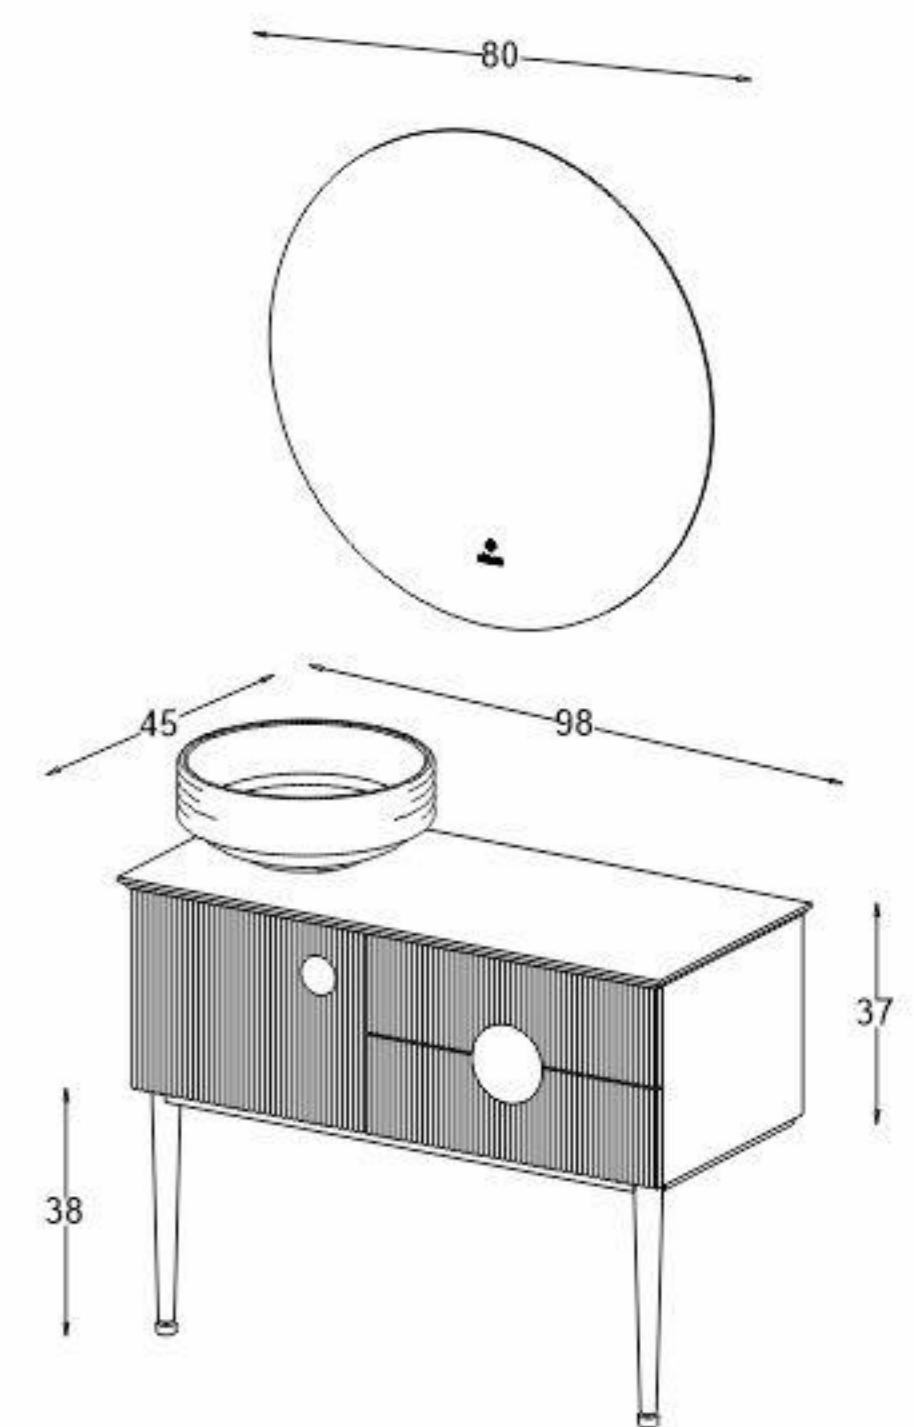

NEW

Model: Carlo

White
Matte

Black
Matte

Royal
Blue

Dark Gray
Matte

مشخصات مواد و متعلقات

- تمام قطعات با چوب طبیعی و لایه مقاوم در برابر رطوبت
- دارای دو کشوی جادار با ریل آرامبند با کیفیت.
- درها با امباس کرکره ای
- آینه با سنسور لمسی و لایه مقاوم در برابر رطوبت