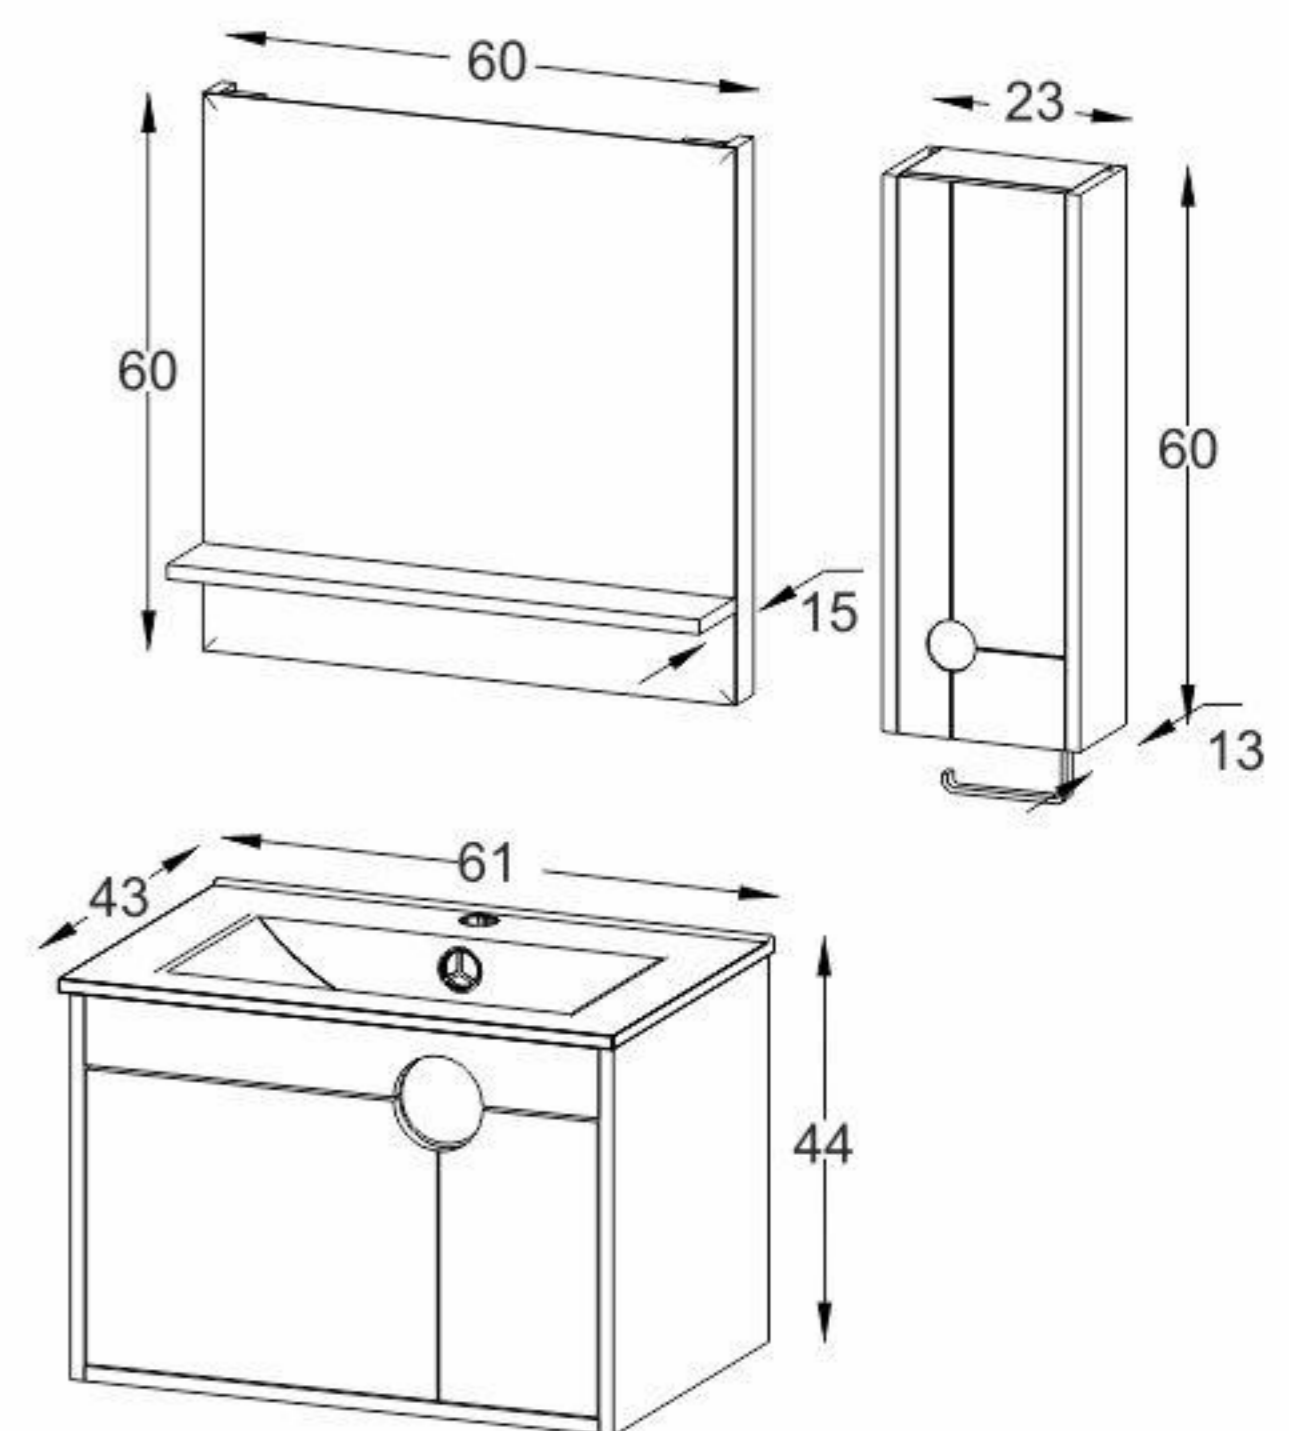

مشخصات مواد و متعلقات

ورق پی وی سی با دانسیته بالا، ضد آب و با سطوح متراکم
اتصالات تمام الیت جهت سهولت در تعویض قطعات آسیب دیده
رنگ آمیزی پلیمری در اتاق ایزوله با فیلتراسیون ذرات زیر ۵ میکرون
دارای باکس و آینه با لایه مقاوم در برابر رطوبت
سنک سرامیکی درجه یک