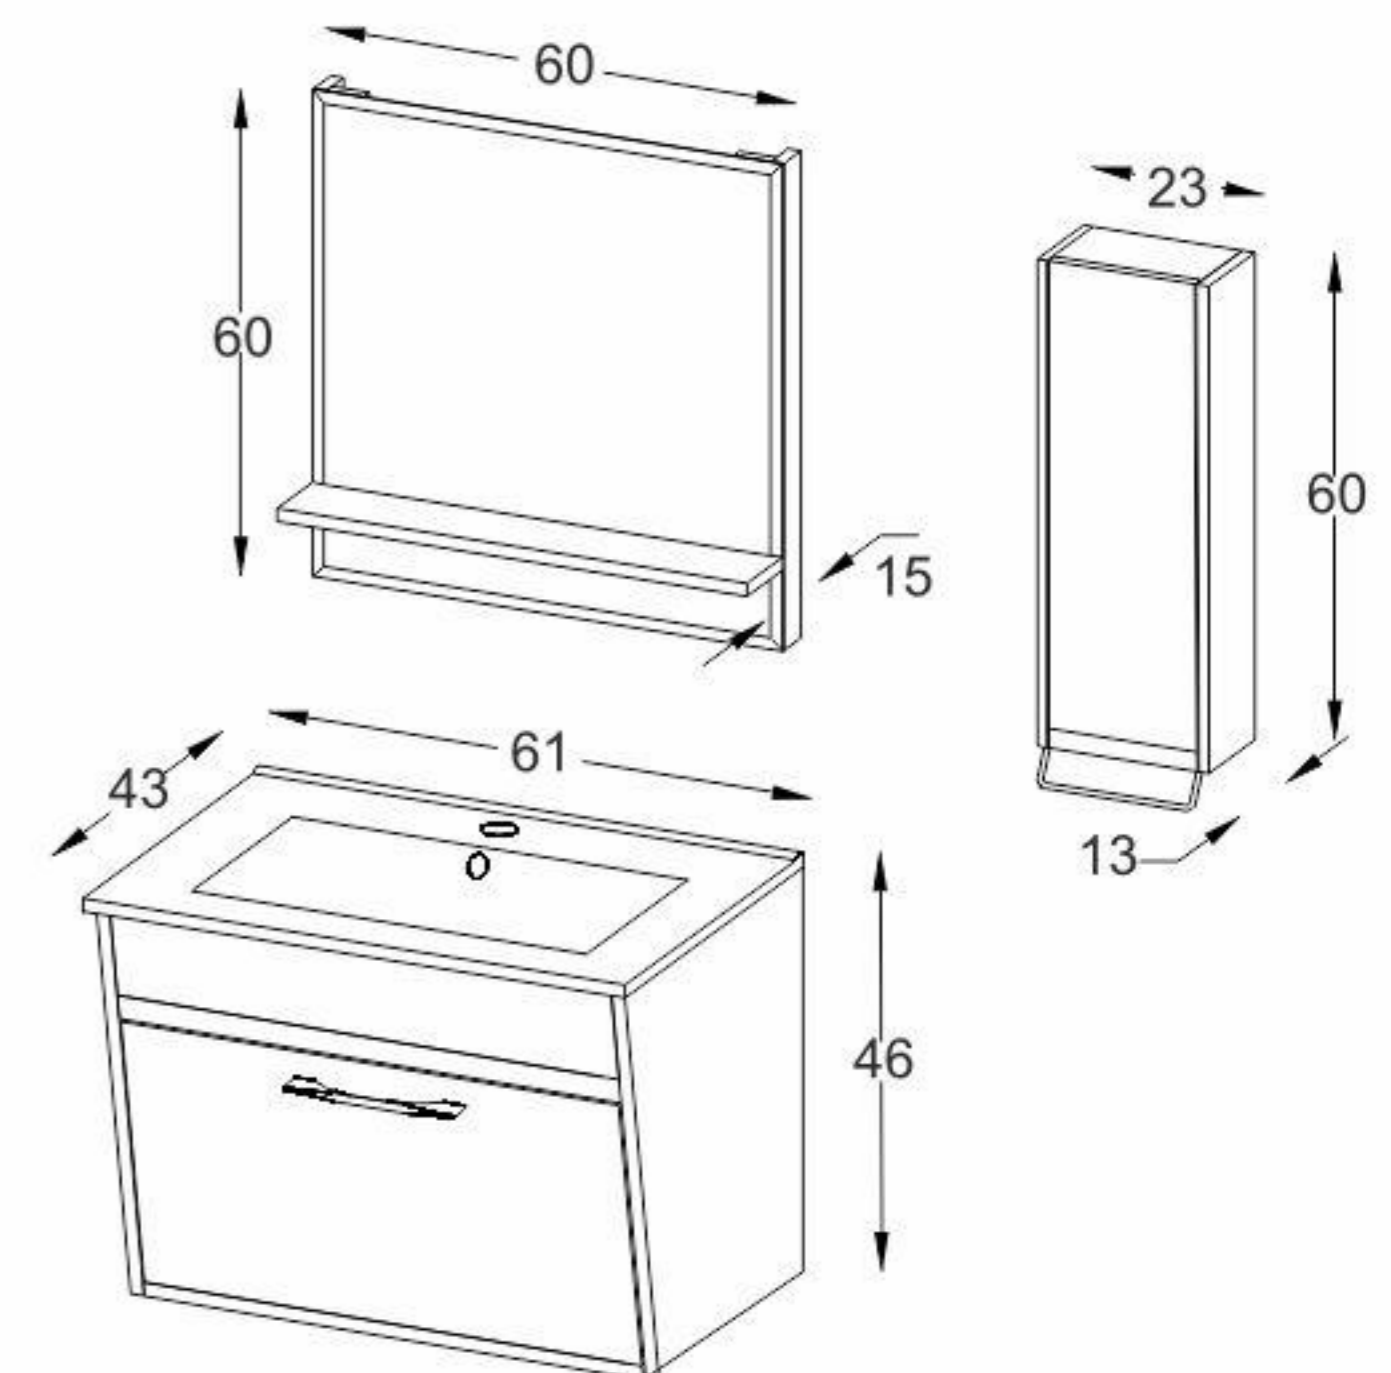

مشخصات مواد و متعلقات

ورق پی وی سی با دانسیته بالا، ضد آب و با سطوح متراکم
اتصالات تمام الیت جهت سهولت در تعویض قطعات آسیب دیده
رنگ آمیزی پلیمری در اتاق ایزوله با فیلتراسیون ذرات زیر ۵ میکرون
دارای باکس و آینه با لایه مقاوم در برابر رطوبت
سنگ سرامیکی درجه یک