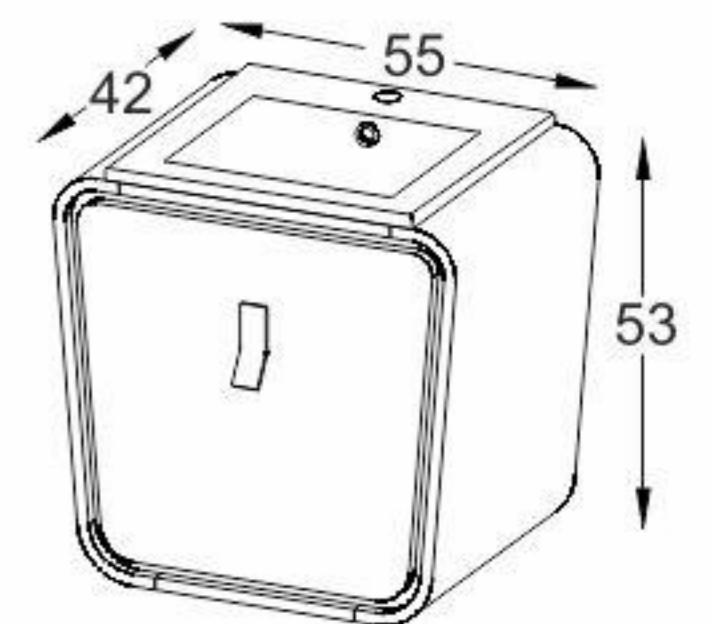

Model: Salvia

White
Matte

مشخصات مواد و متعلقات

ورق پی وی سی با دانسیته بالا، ضد آب و با سطوح متراکم و فرم کرو رنگ آمیزی پلیمری در اتاق ایزوله با فیلتراسیون ذرات زیر ۵ میکرون درب و طبقه آینه با روکش طرح چوب مقاوم در برابر رطوبت آینه با فرم خاص دارای لایه محافظ جهت مقاوم سازی در برابر رطوبت سنک سرامیکی درجه یک با برند ورتا