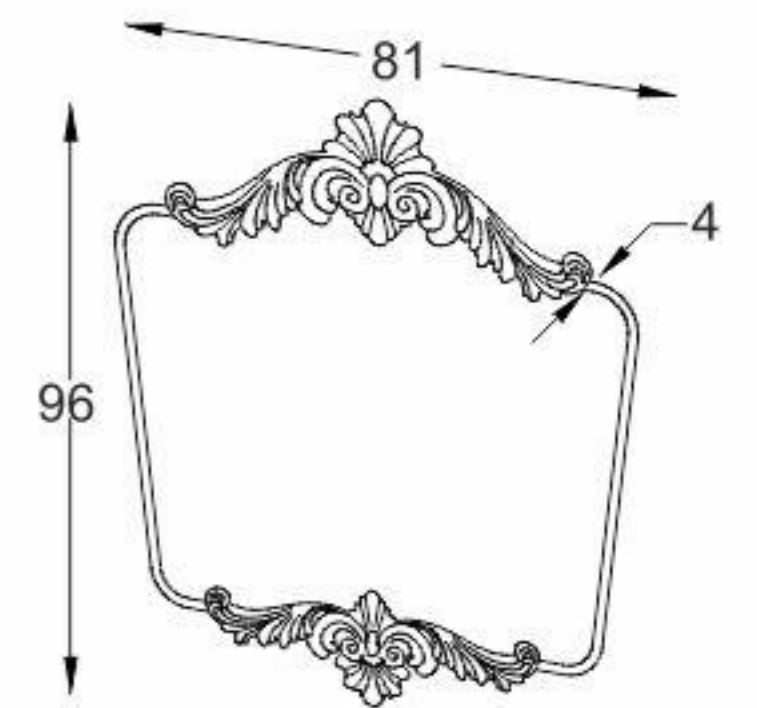

مشخصات مواد و متعلقات

ورق پی وی سی با دانسیته بالا، ضد آب و با سطوح متراکم و فرم کرو
اتصالات تمام الیت جهت سهولت در تعویض قطعات آسیب دیده
رنگ آمیزی پلیمری در اتاق ایزوله با فیلتراسیون ذرات زیر ۵ میکرون
پایه و آینه از جنس رزین با رنگ درجه یک ترک، مقاوم در برابر رطوبت
سنگ سرامیکی درجه یک با برند ورتا