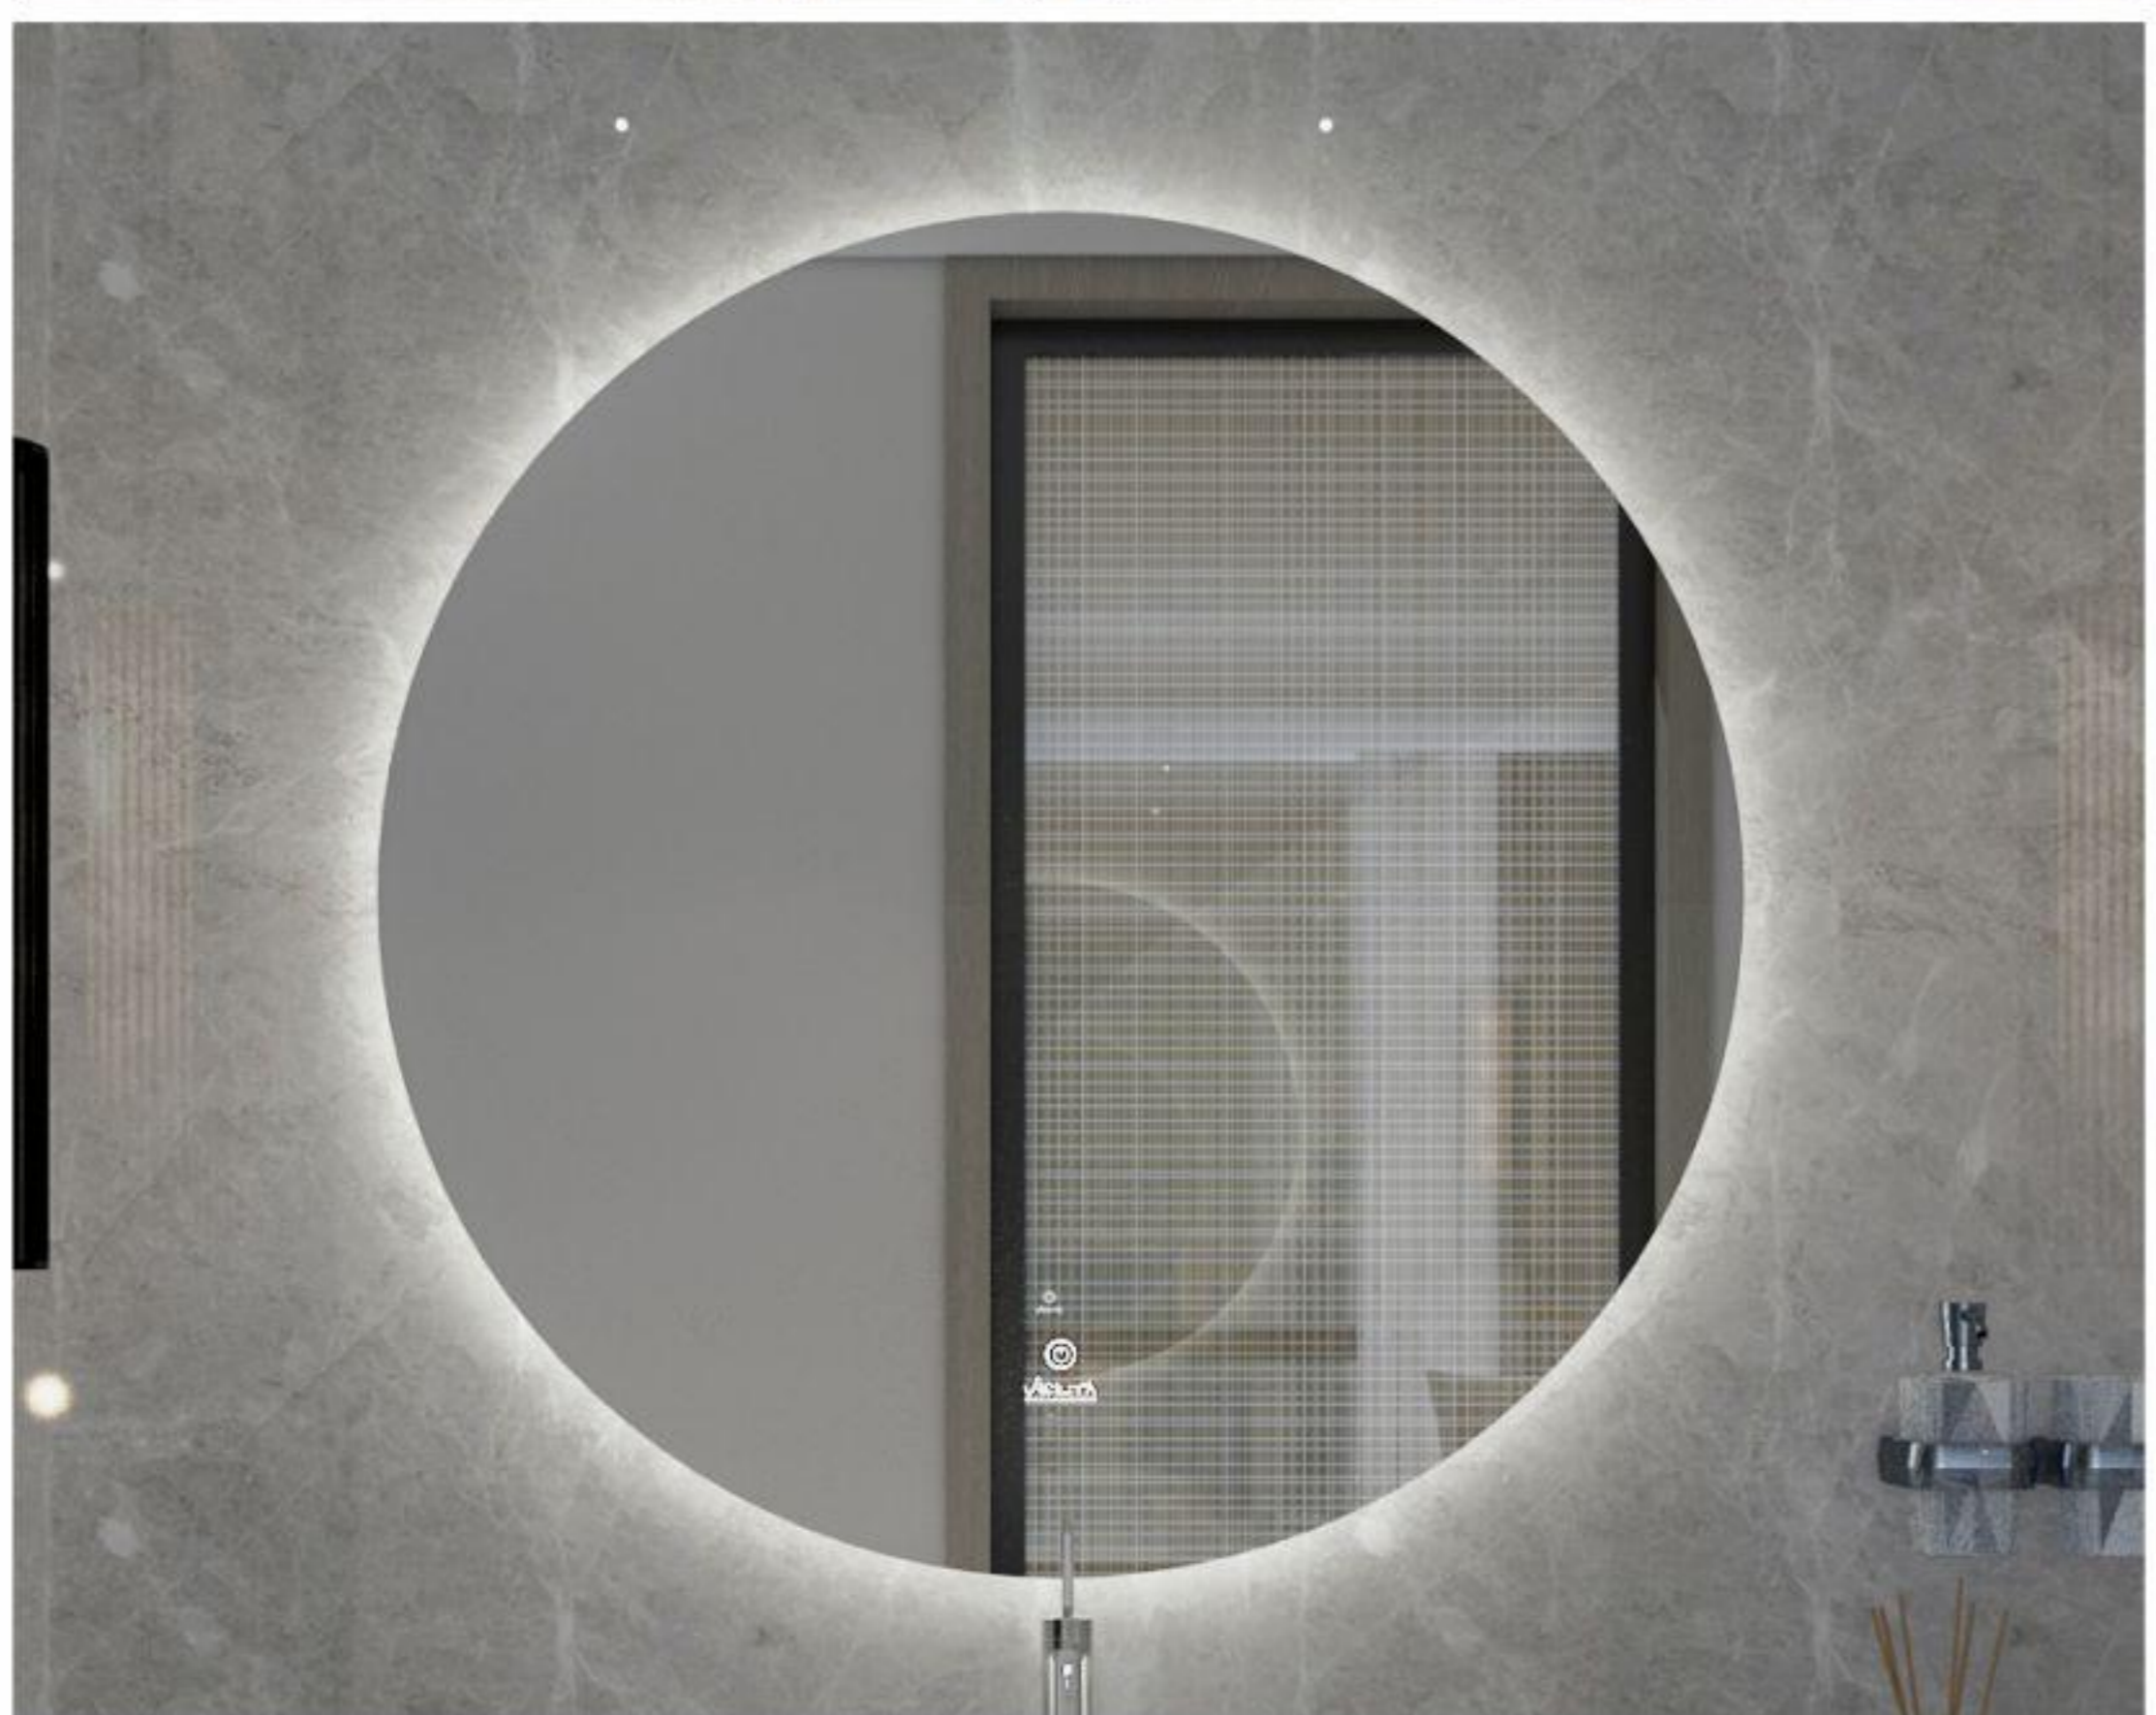

NEW

Model: Atlas

Light Gray Matte

Light Sand Matte

White Matte

مشخصات مواد و متعلقات

بدنه و درها تمام پی وی سی با امباس
 دارای دو در داشبوردی
 صفحه سرامیکی ضد خش
 سنگ روشویی درجه یک با برند ورتا
 آینه دارای نور مخفی با سنسور لمسی و لایه محافظ در برابر رطوبت