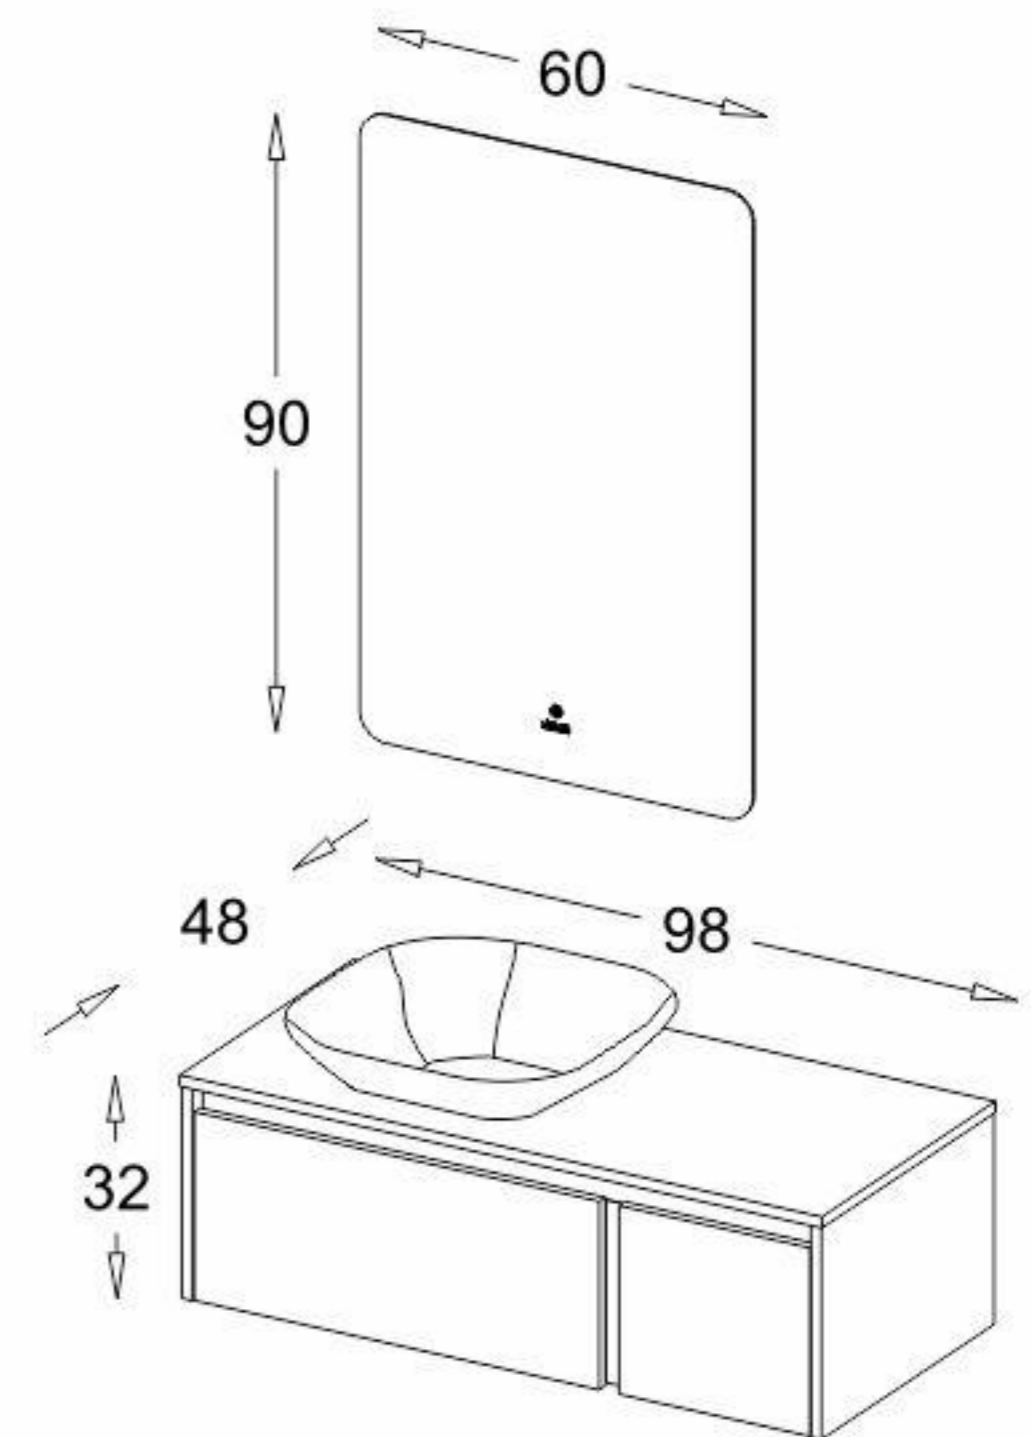

Model: Marella

White
Matte

مشخصات مواد و متعلقات

تمام پی وی سی با پتینه رنگ کلکته و پوشش محافظ رنگ
دارای دو کشو با ریل مخفی آرامبند
آینه دارای نور مخفی با سنسور لمسی و لایه محافظ در برابر رطوبت

NEW

Model: Melina