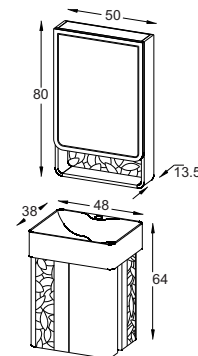

مشخصات مواد و متعلقات

- ♦ ورق پی وی سی با دانسیته بالا، ضد آب، با سطوح متراکم و فرم کرو
- ♦ دارای طرح خاص با پروفیل استینلس استیل ۳۰۴
- ♦ رنگ آمیزی پلیمری در اتاق ایزوله با فیلتراسیون ذرات زیر ۵ میکرون
- ♦ آینه و باکس یکپارچه و دارای لایه مقاوم در برابر رطوبت
- ♦ سنگ سرامیکی درجه یک با برند ورتا

White
Matte

Dark
Grey
Matte