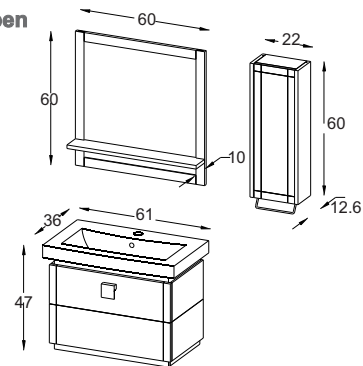

Model: Aspen

White
Matte

Light
Sand
Matte

Light
Gray
Matte