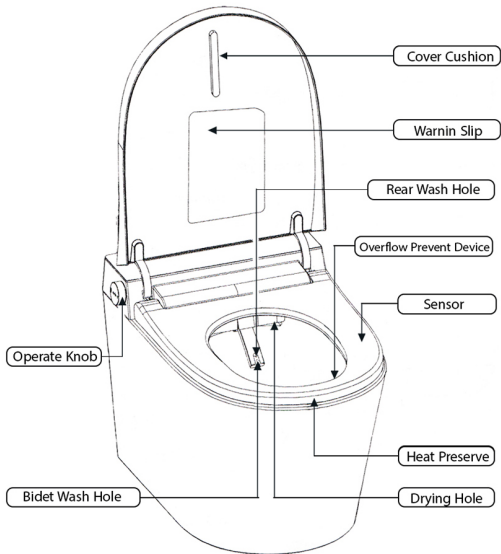

## Helen

DIMENSION

Wash down Wall – hang toilet

Size : 530 \* 360 \* 360 mm

P – trap : 180 mm Roughing – in

white

## H2005

**DIMENSION** | hang toilet  
Size : 520 \* 370 \* 340 mm  
P - trap : 180 mm

white

## 9029

**DIMENSION** | Size : 580 \* 410 \* 410 mm  
P - trap : 180 mm

white

# WK-SW001

Wall hung SMART toilet  
Size : 565 \* 390 \* 440 mm

DIMENSION

white

Remote Control

Name of parts