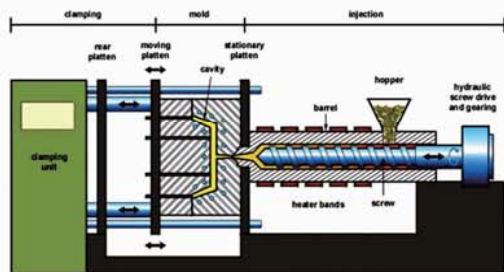

Benefits Of Rapid Heat Cycle Moding (RHCM) Technology

شلنگ های
آسان دوش

HOSES
ASAN DOOSH

شلنگ های
متفرقه

HOSES
MISCELLANEOUS