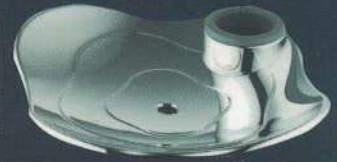

مدل فاين سيلور
fine silver

مدل دارما
Dharma

مدل سويسيا
soesi

مدل اکوا گولډ
Aqua Gold

مدل لاکچري گولډ
luxury Gold

آسان دوش با خدمات پس از فروش و ۵ سال گارانتی

آدرس: جاده خاوران-بعد از پلیس راه شریف آباد-بلوار ابن سینا - بلوار سعدی