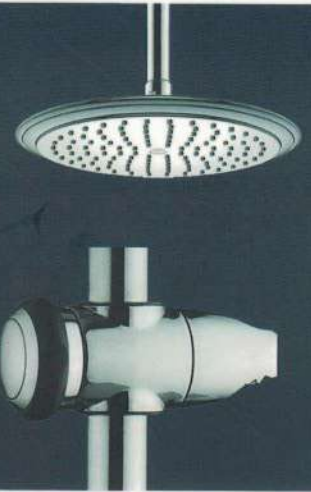

مدل فاين سيلور
fine silver

مدل دارما
Dharma

مدل سويسيا
soesi

مدل اکوا گولډ
Aqua Gold

مدل لاکچري گولډ
luxury Gold

آسان دوش با خدمات پس از فروش و ۵ سال گارانتی

آدرس: جاده خاوران-بعد از پلیس راه شریف آباد-بلوار ابن سینا - بلوار سعدی